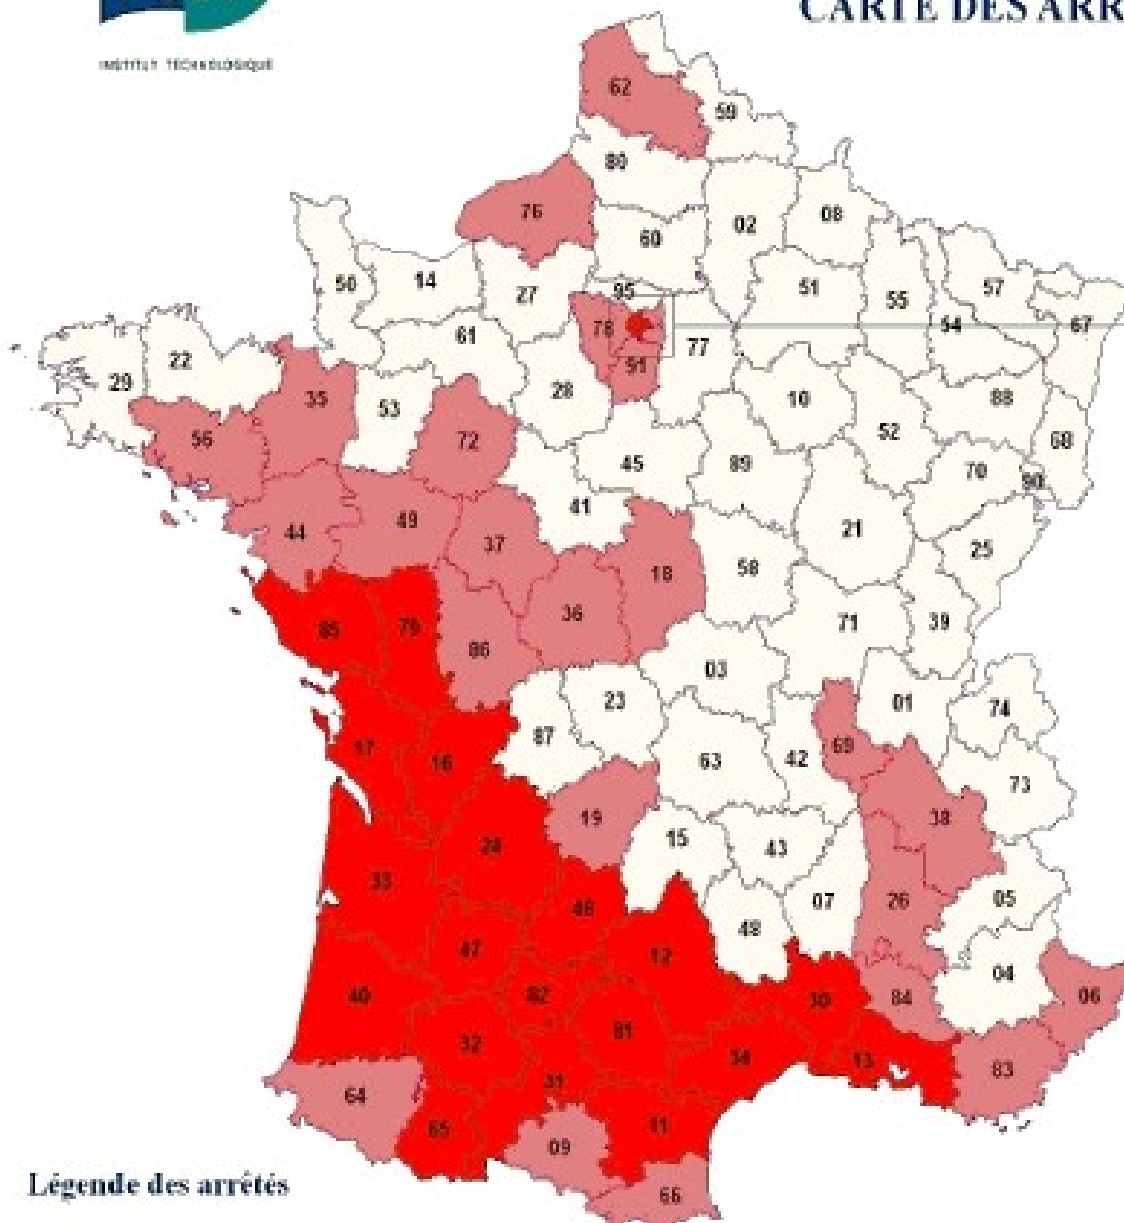

LOI N° 99-471 du 8 juin 1999 CARTE DES ARRETES PREFECTORAUX

Légende des arrêtés

- aucun arrêté
- arrêté portant sur une partie du département
- arrêté portant sur l'ensemble du département

V13 - édition juin 2009