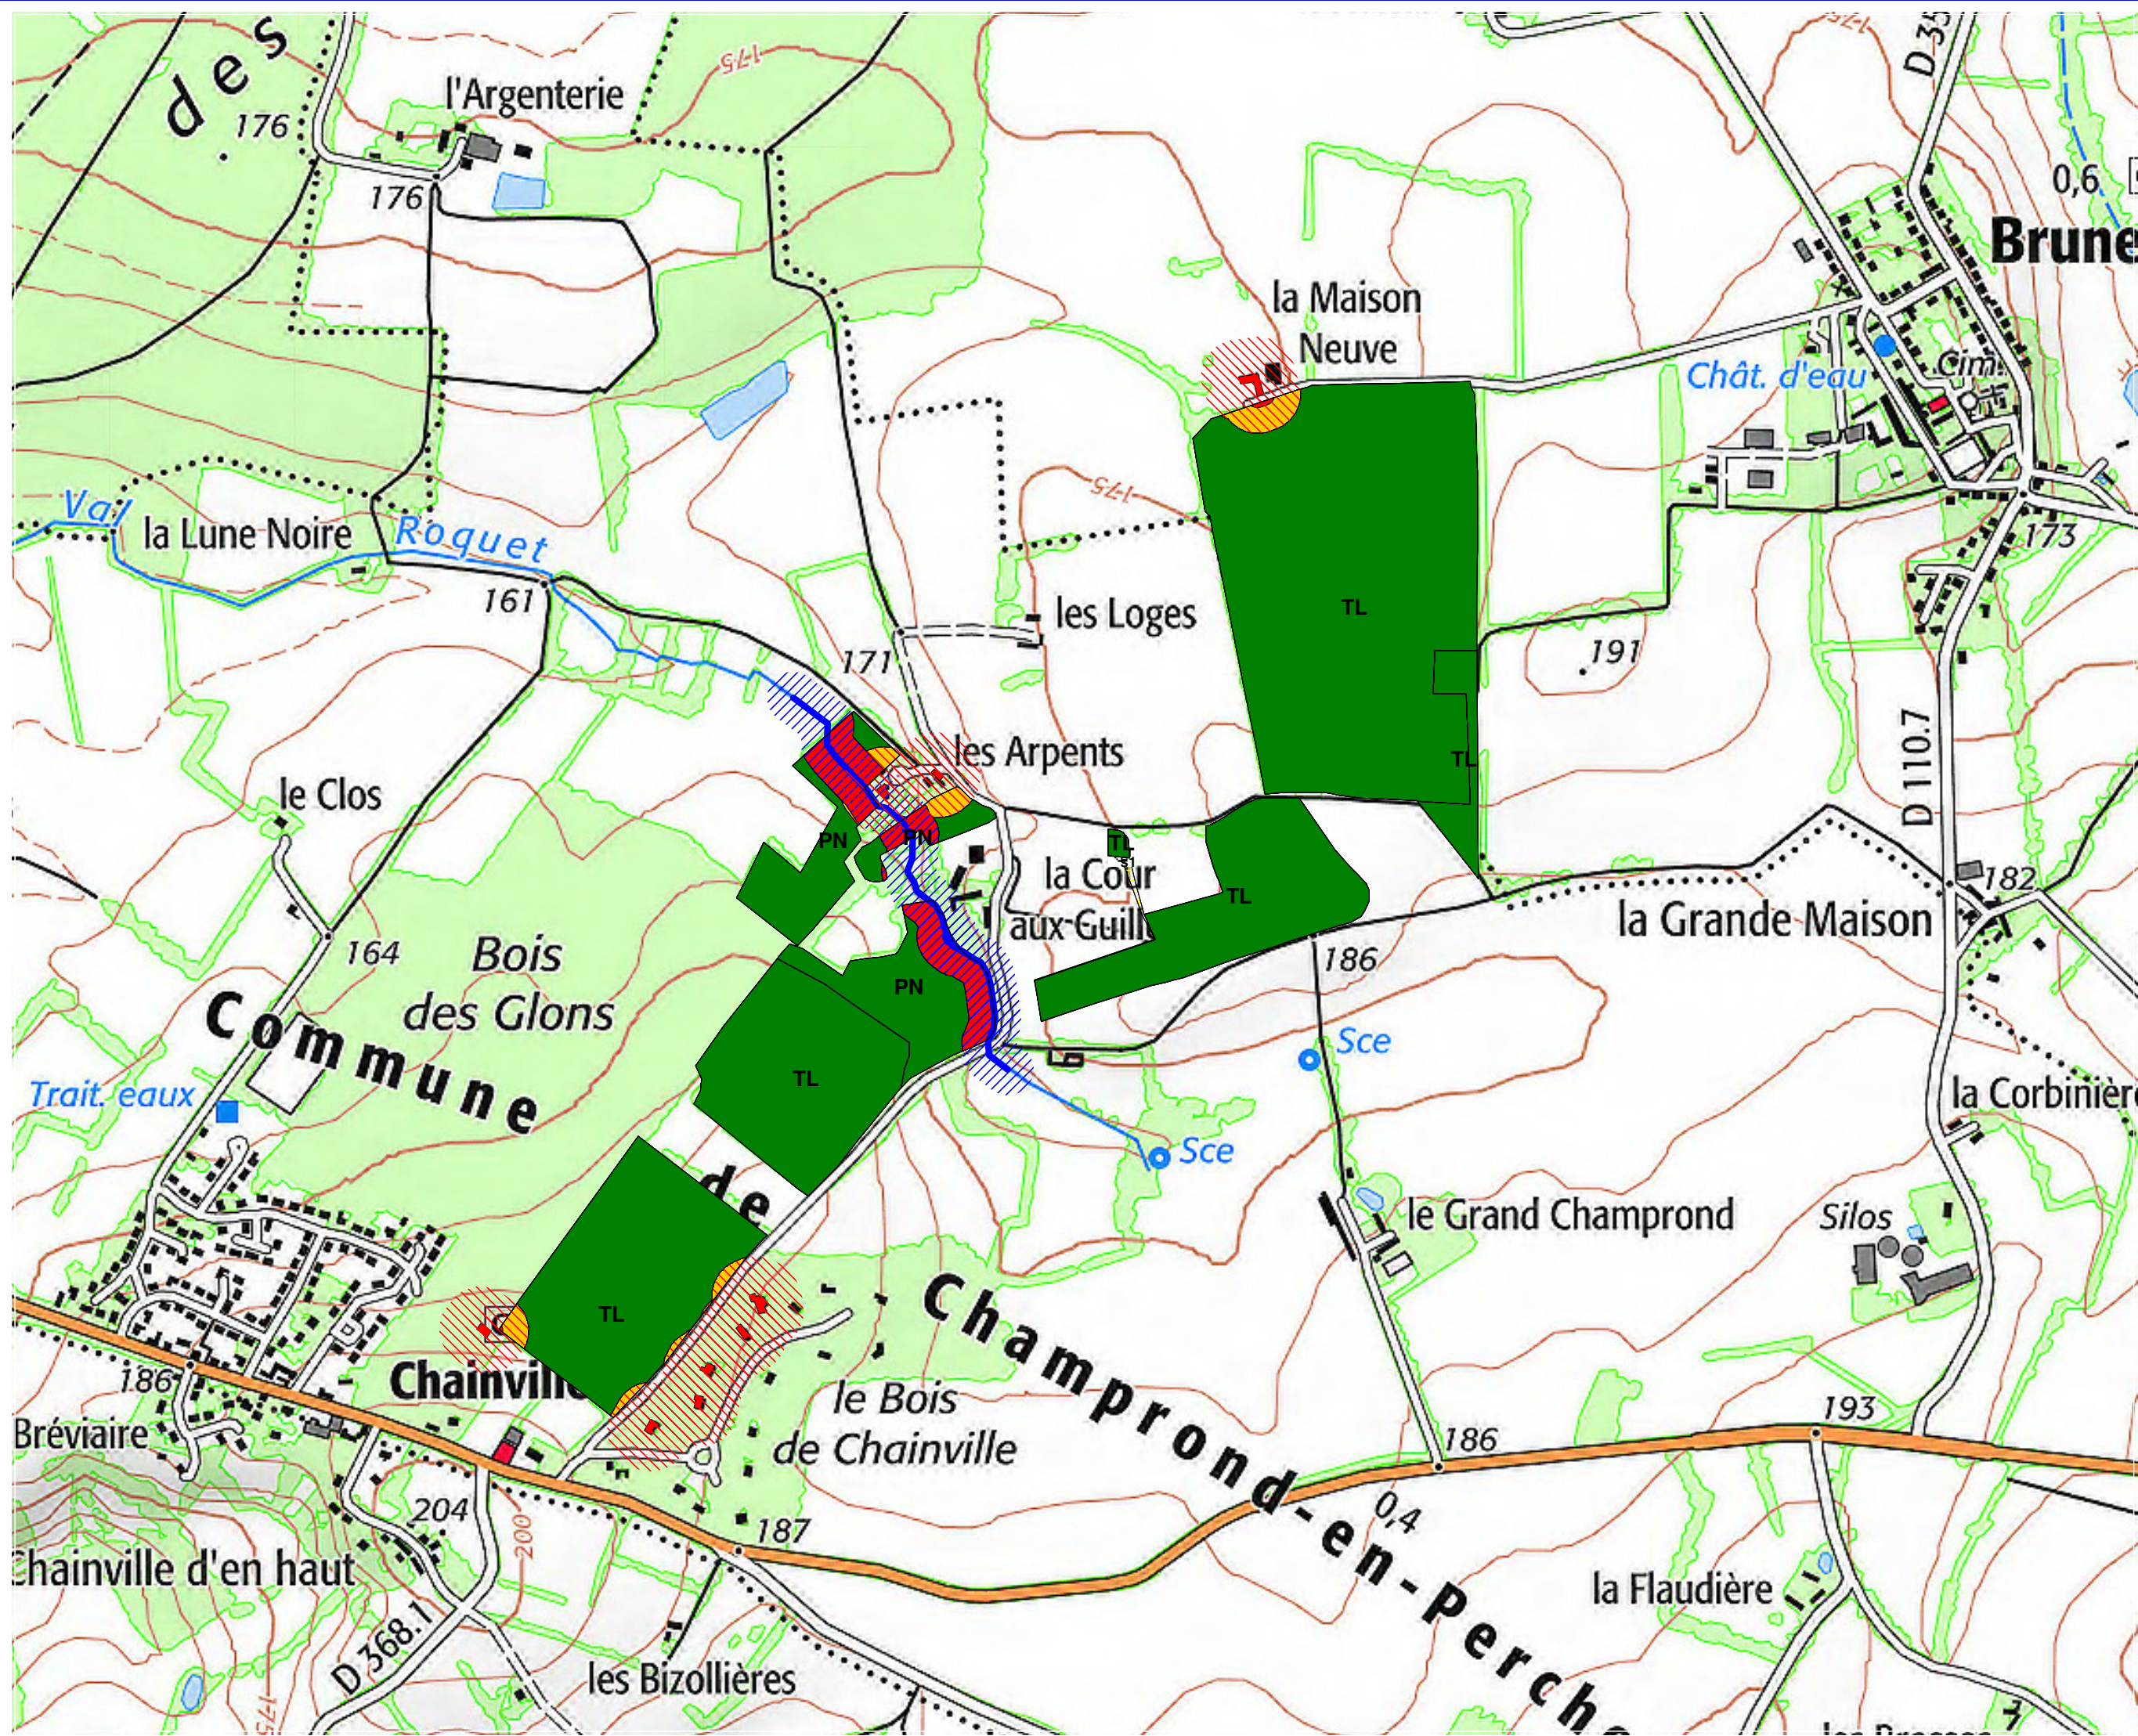

PE 8000-7

(Vue 7 / 7)

Campagne 2018 / 2019

Pacage : 028158366

SIRET :

Légende

Aptitude à l'épandage

- Apte fumier et lisier
- Apte fumiers
- Inapte

Causes d'exclusions

- Tiers
- Puits
- Mare, étang
- Cours d'eau

Zones d'exclusions

- Tiers
- Point d'eau, cours d'eau
- Zone inondable, hydromorphe
- Forte pente
- Autre (technique, ...)

Échelle = 1 : 8 000