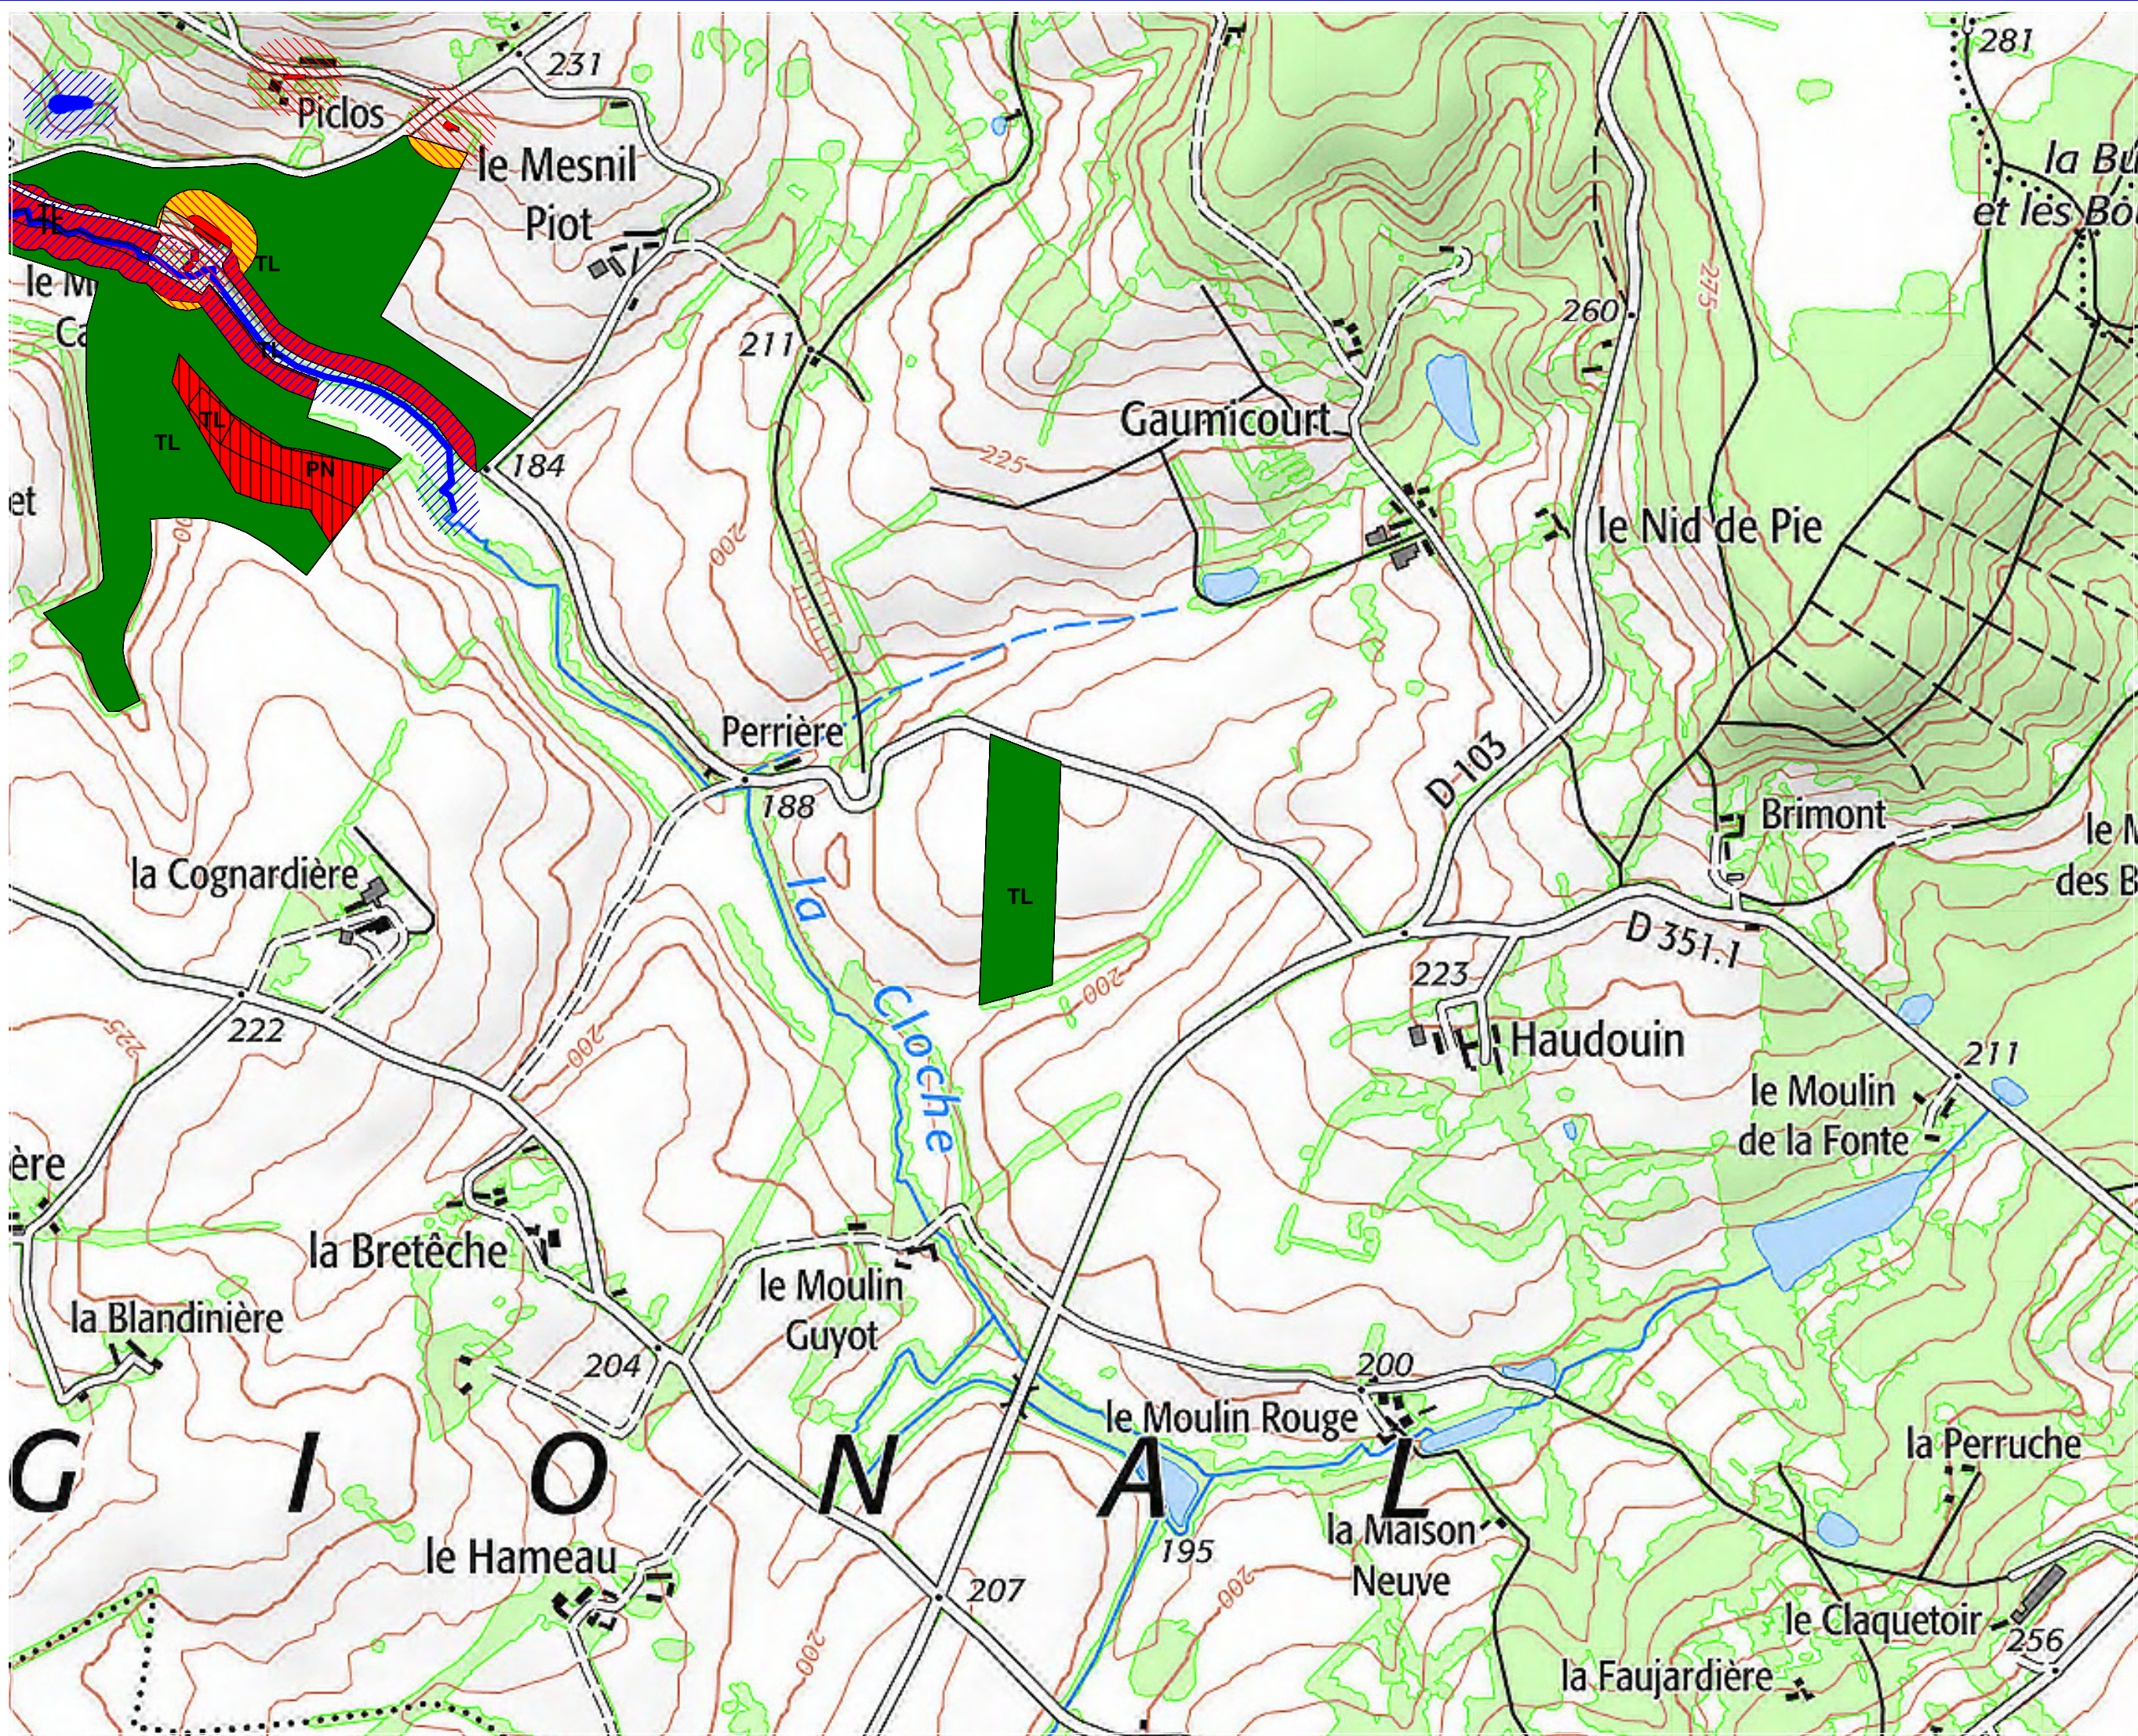

PE 8000-3

(Vue 3 / 7)

Campagne 2018 / 2019

Pacage : 028158366

SIRET :

Légende

Aptitude à l'épandage

- Apte fumier et lisier
- Apte fumiers
- Inapte

Causes d'exclusions

- Tiers
- Puits
- Mare, étang
- Cours d'eau

Zones d'exclusions

- Tiers
- Point d'eau, cours d'eau
- Zone inondable, hydromorphe
- Forte pente
- Autre (technique, ...)

Échelle = 1 : 8 000