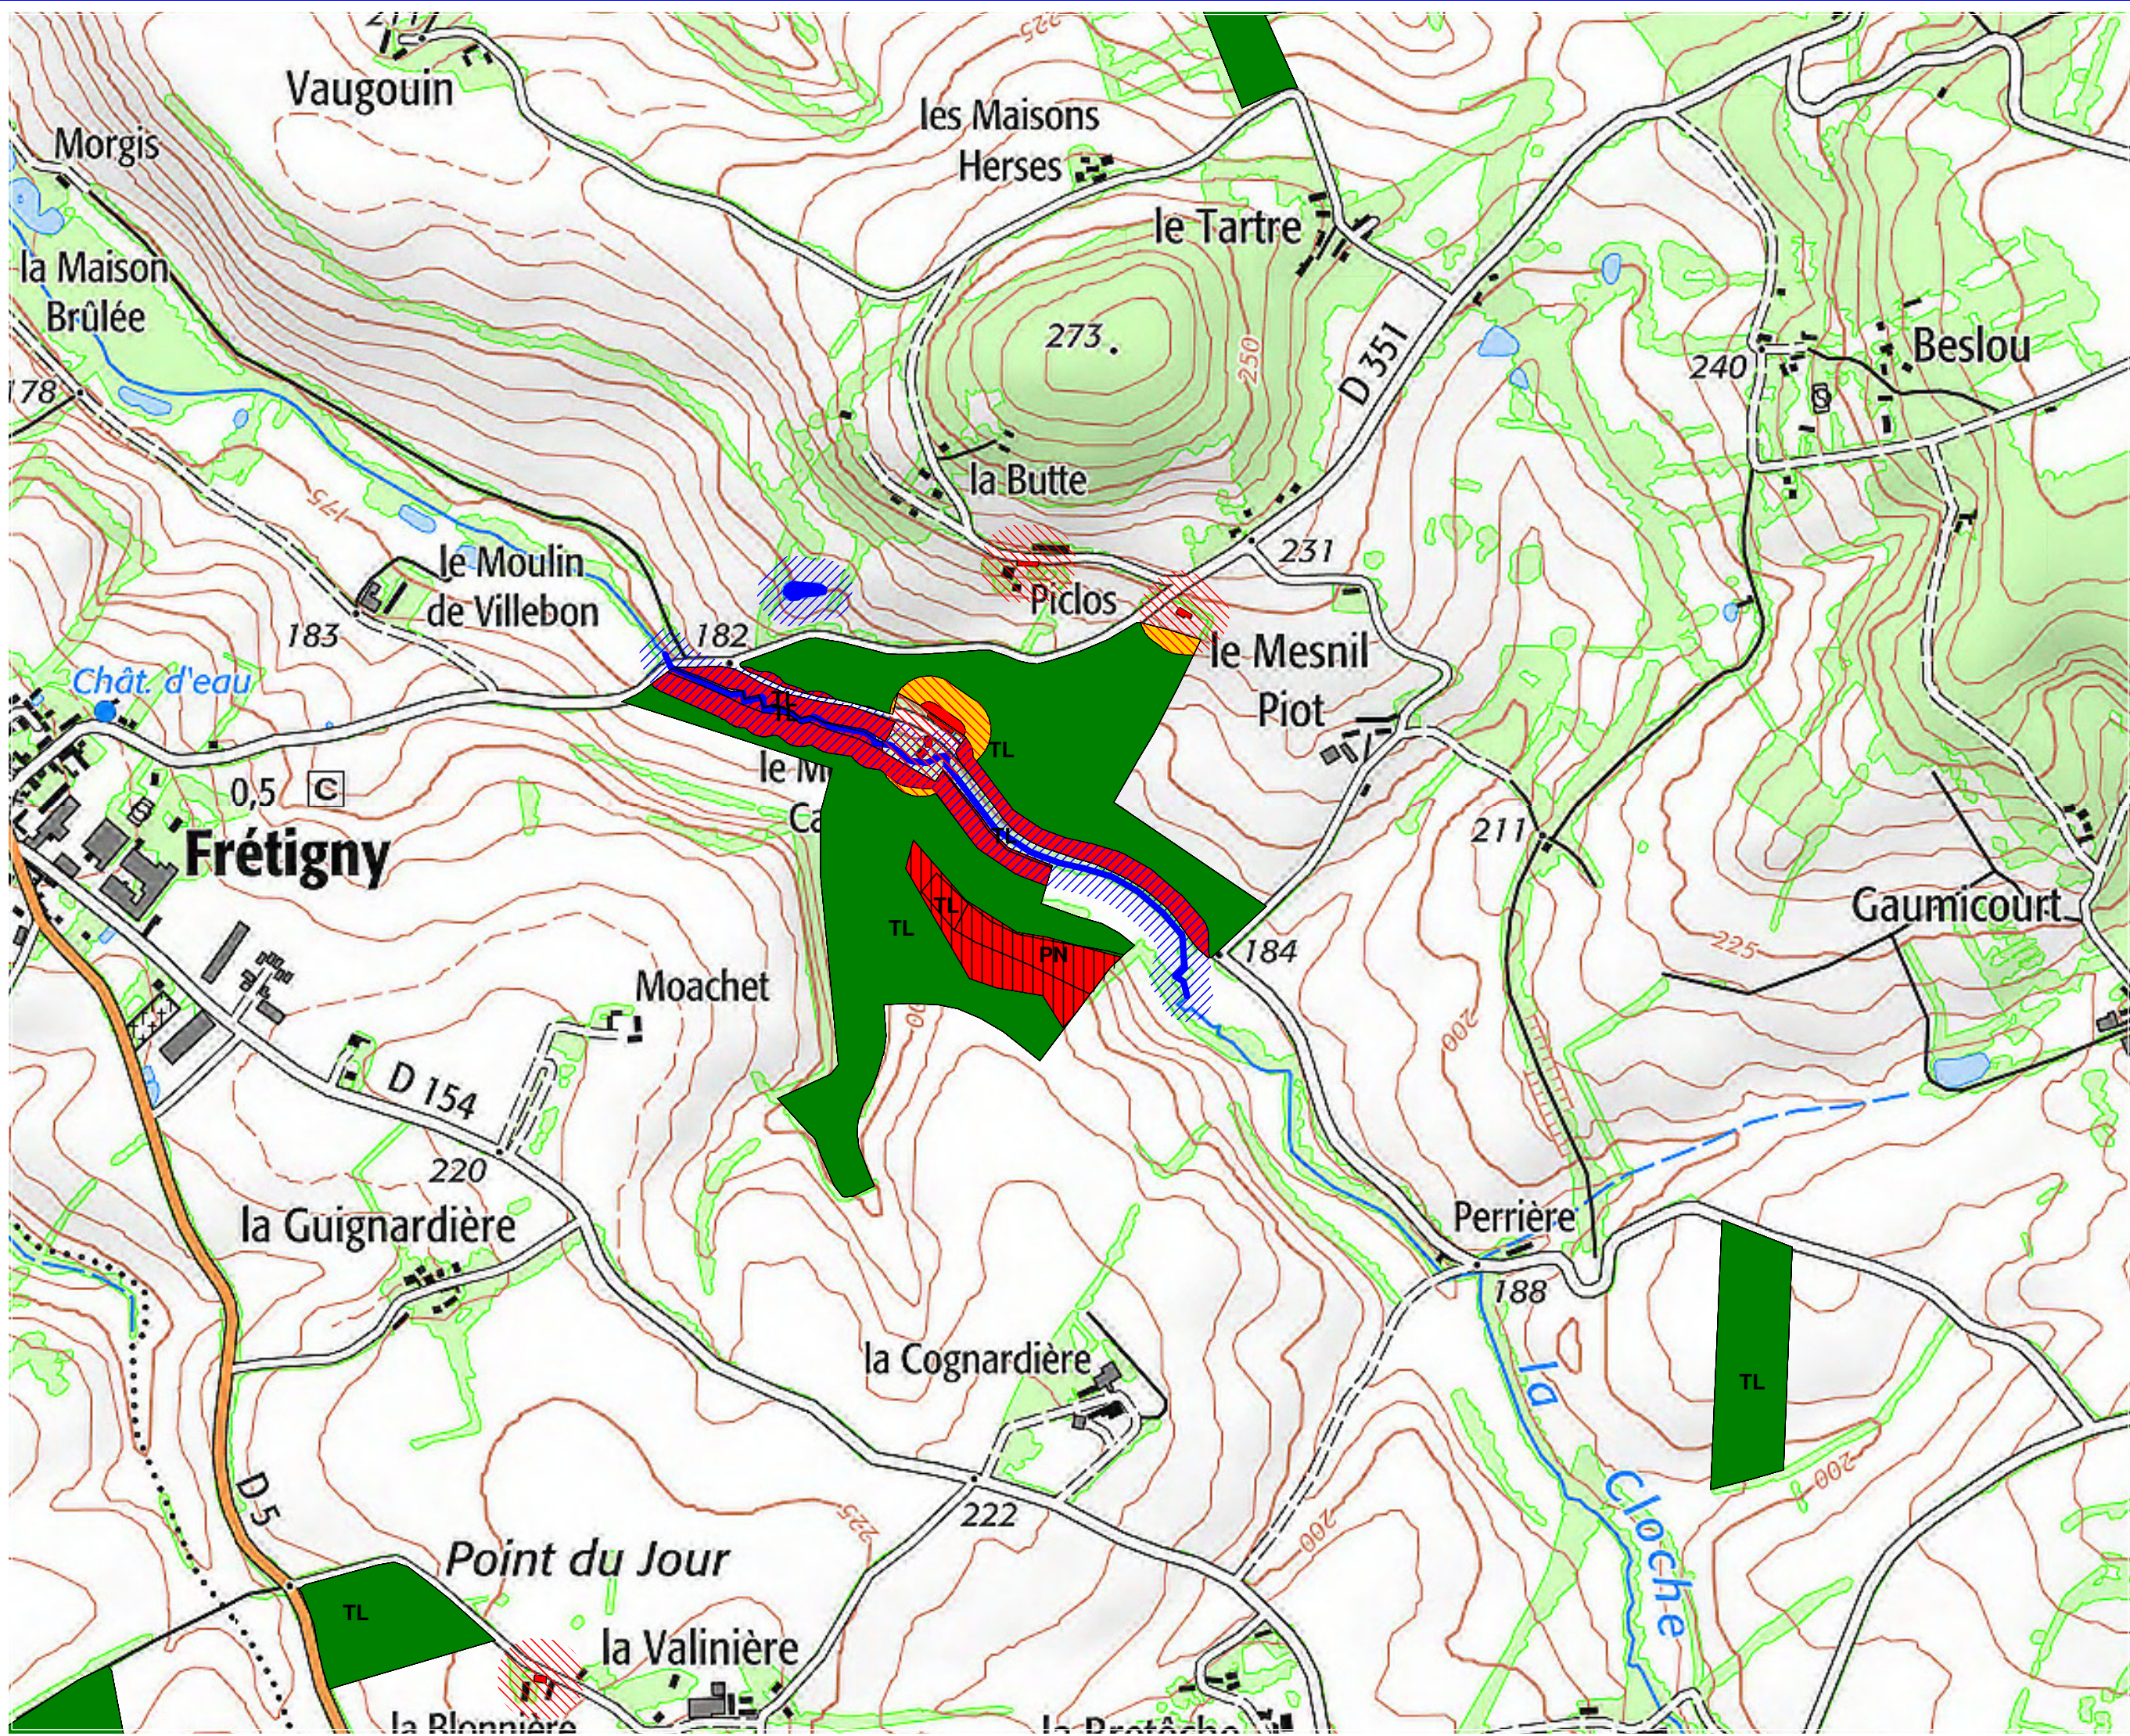

PE 8000-2

(Vue 2 / 7)

Campagne 2018 / 2019

Pacage : 028158366

SIRET :

Légende

Aptitude à l'épandage

- Apte fumier et lisier
- Apte fumiers
- Inapte

Causes d'exclusions

- Tiers
- Puits
- Mare, étang
- Cours d'eau

Zones d'exclusions

- Tiers
- Point d'eau, cours d'eau
- Zone inondable, hydromorphe
- Forte pente
- Autre (technique, ...)

Échelle = 1 : 8 000