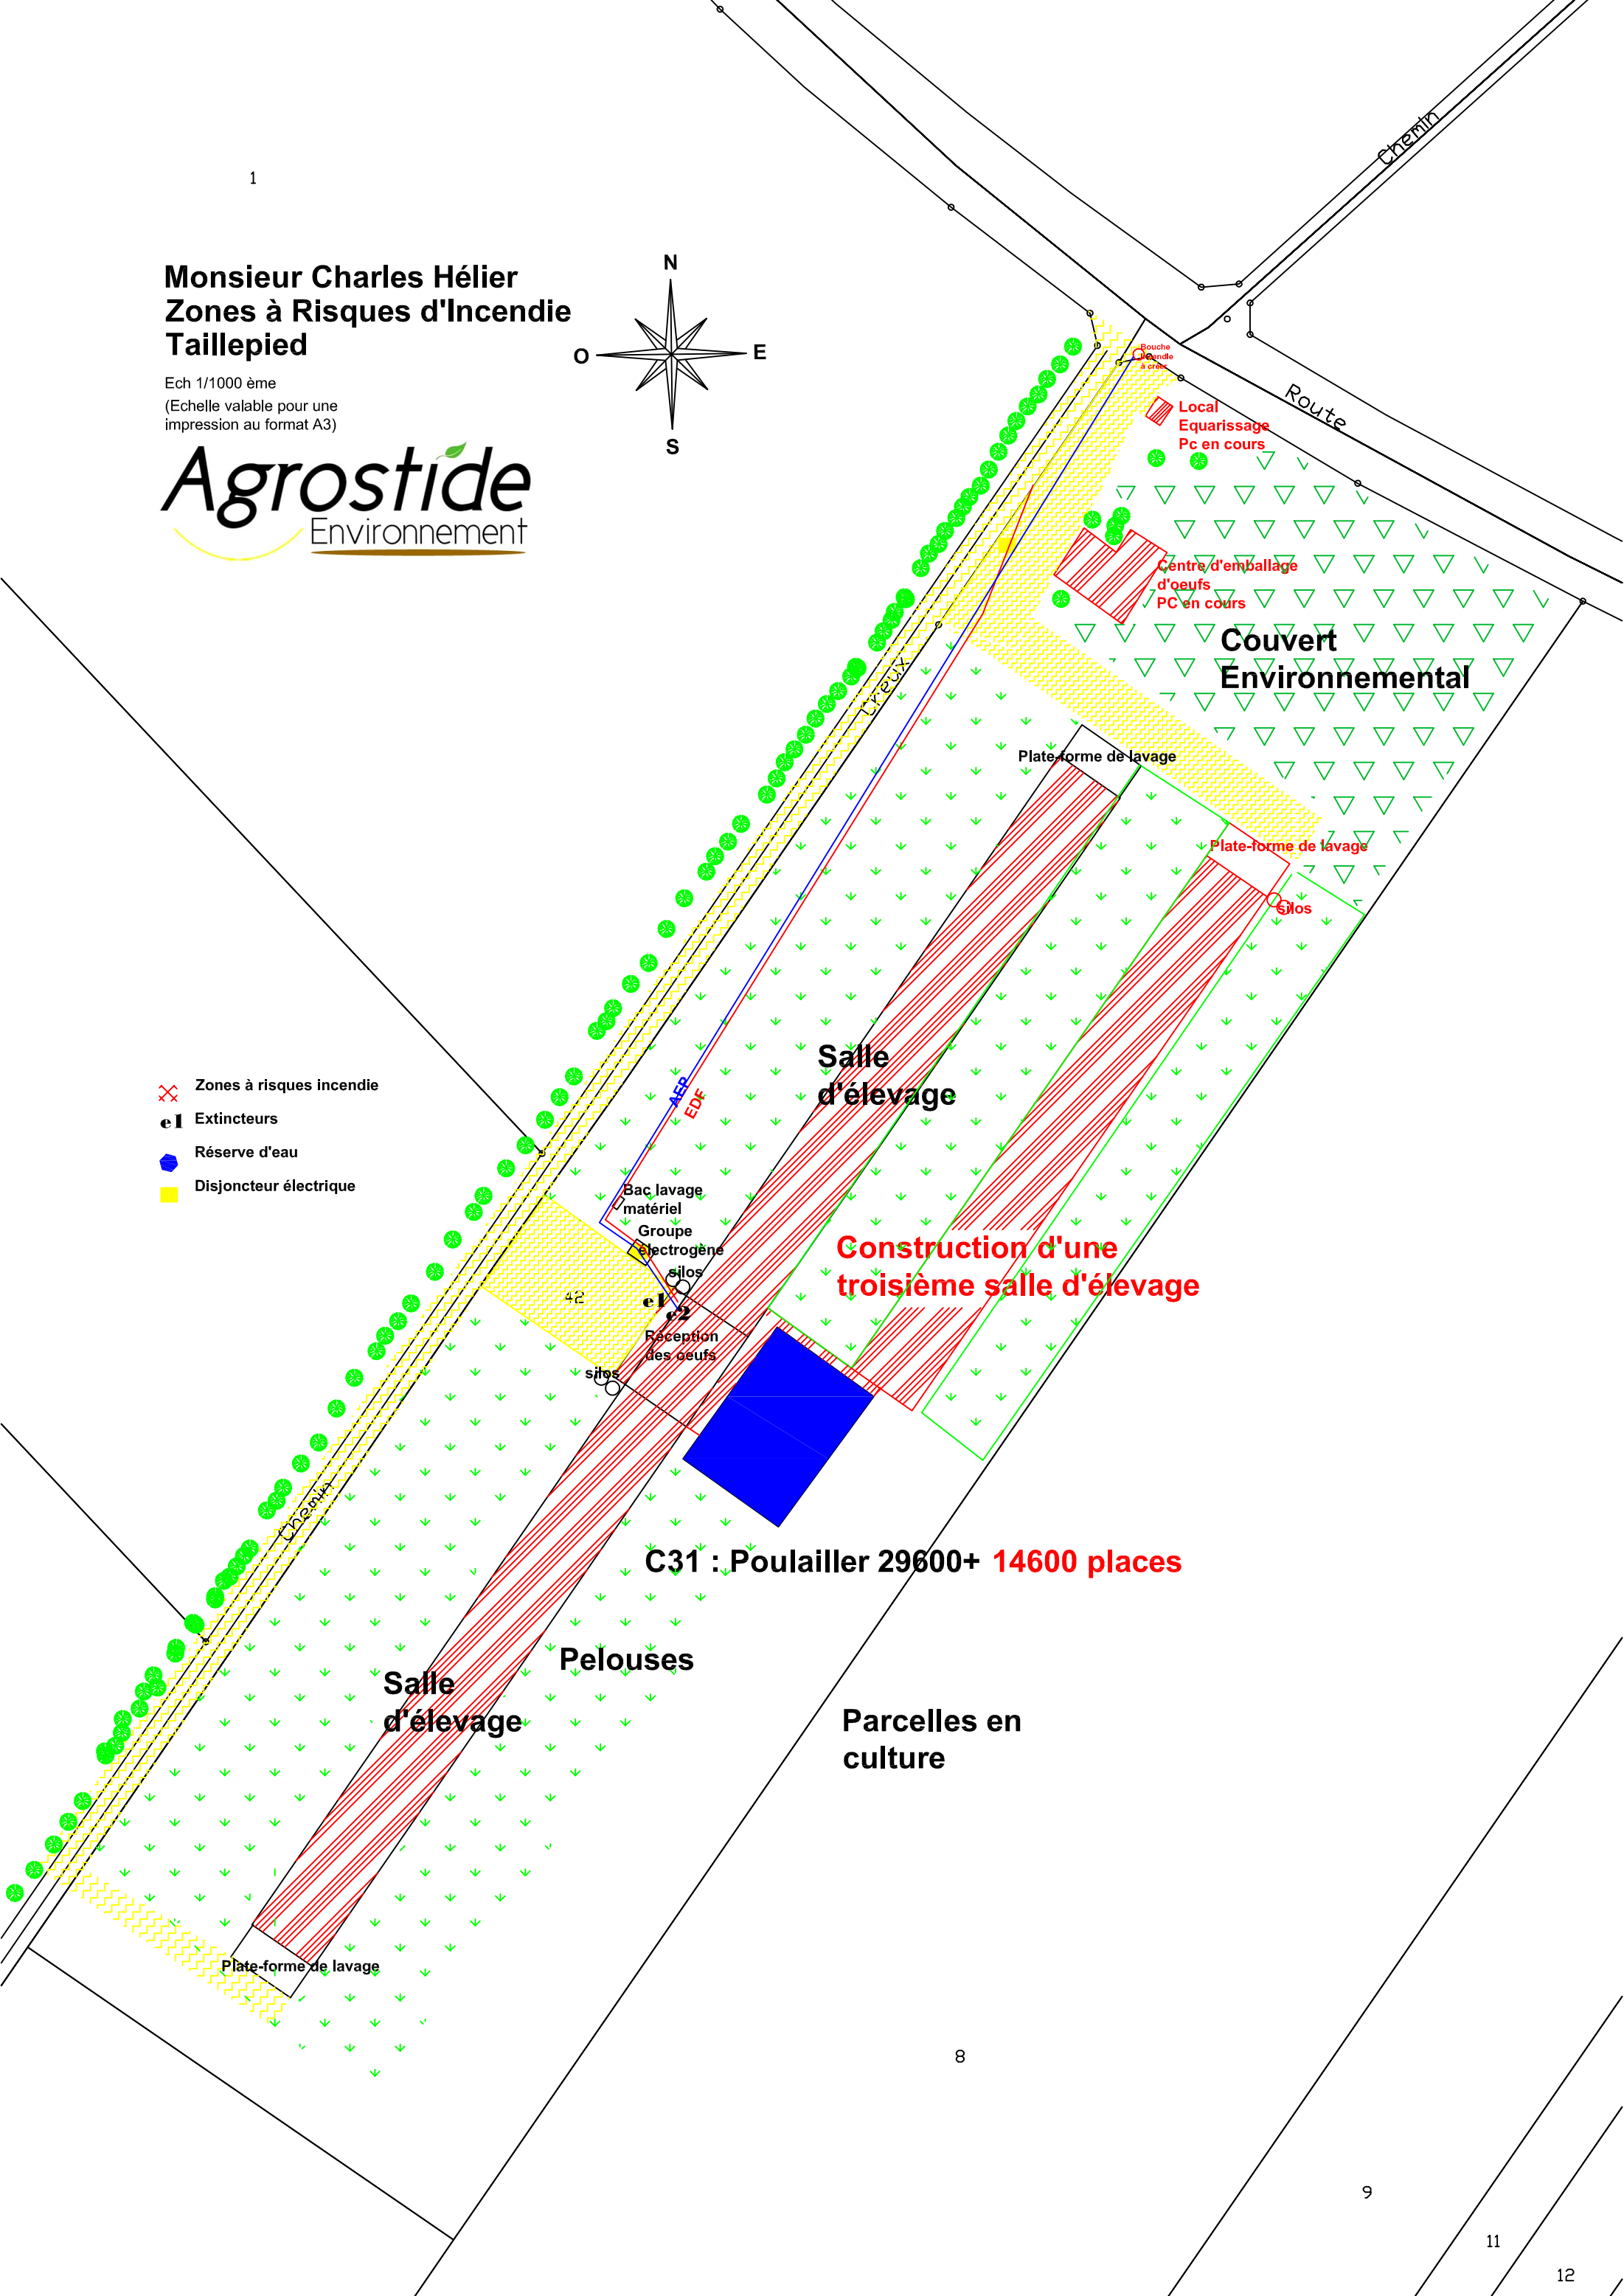

Monsieur Charles Hélier Zones à Risques d'Incendie Taillepie

Ech 1/1000 ème
(Echelle valable pour une
impression au format A3)

- Zones à risques incendie
- Extincteurs
- Réserve d'eau
- Disjoncteur électrique

C31 : Poulailier 29600+ 14600 places