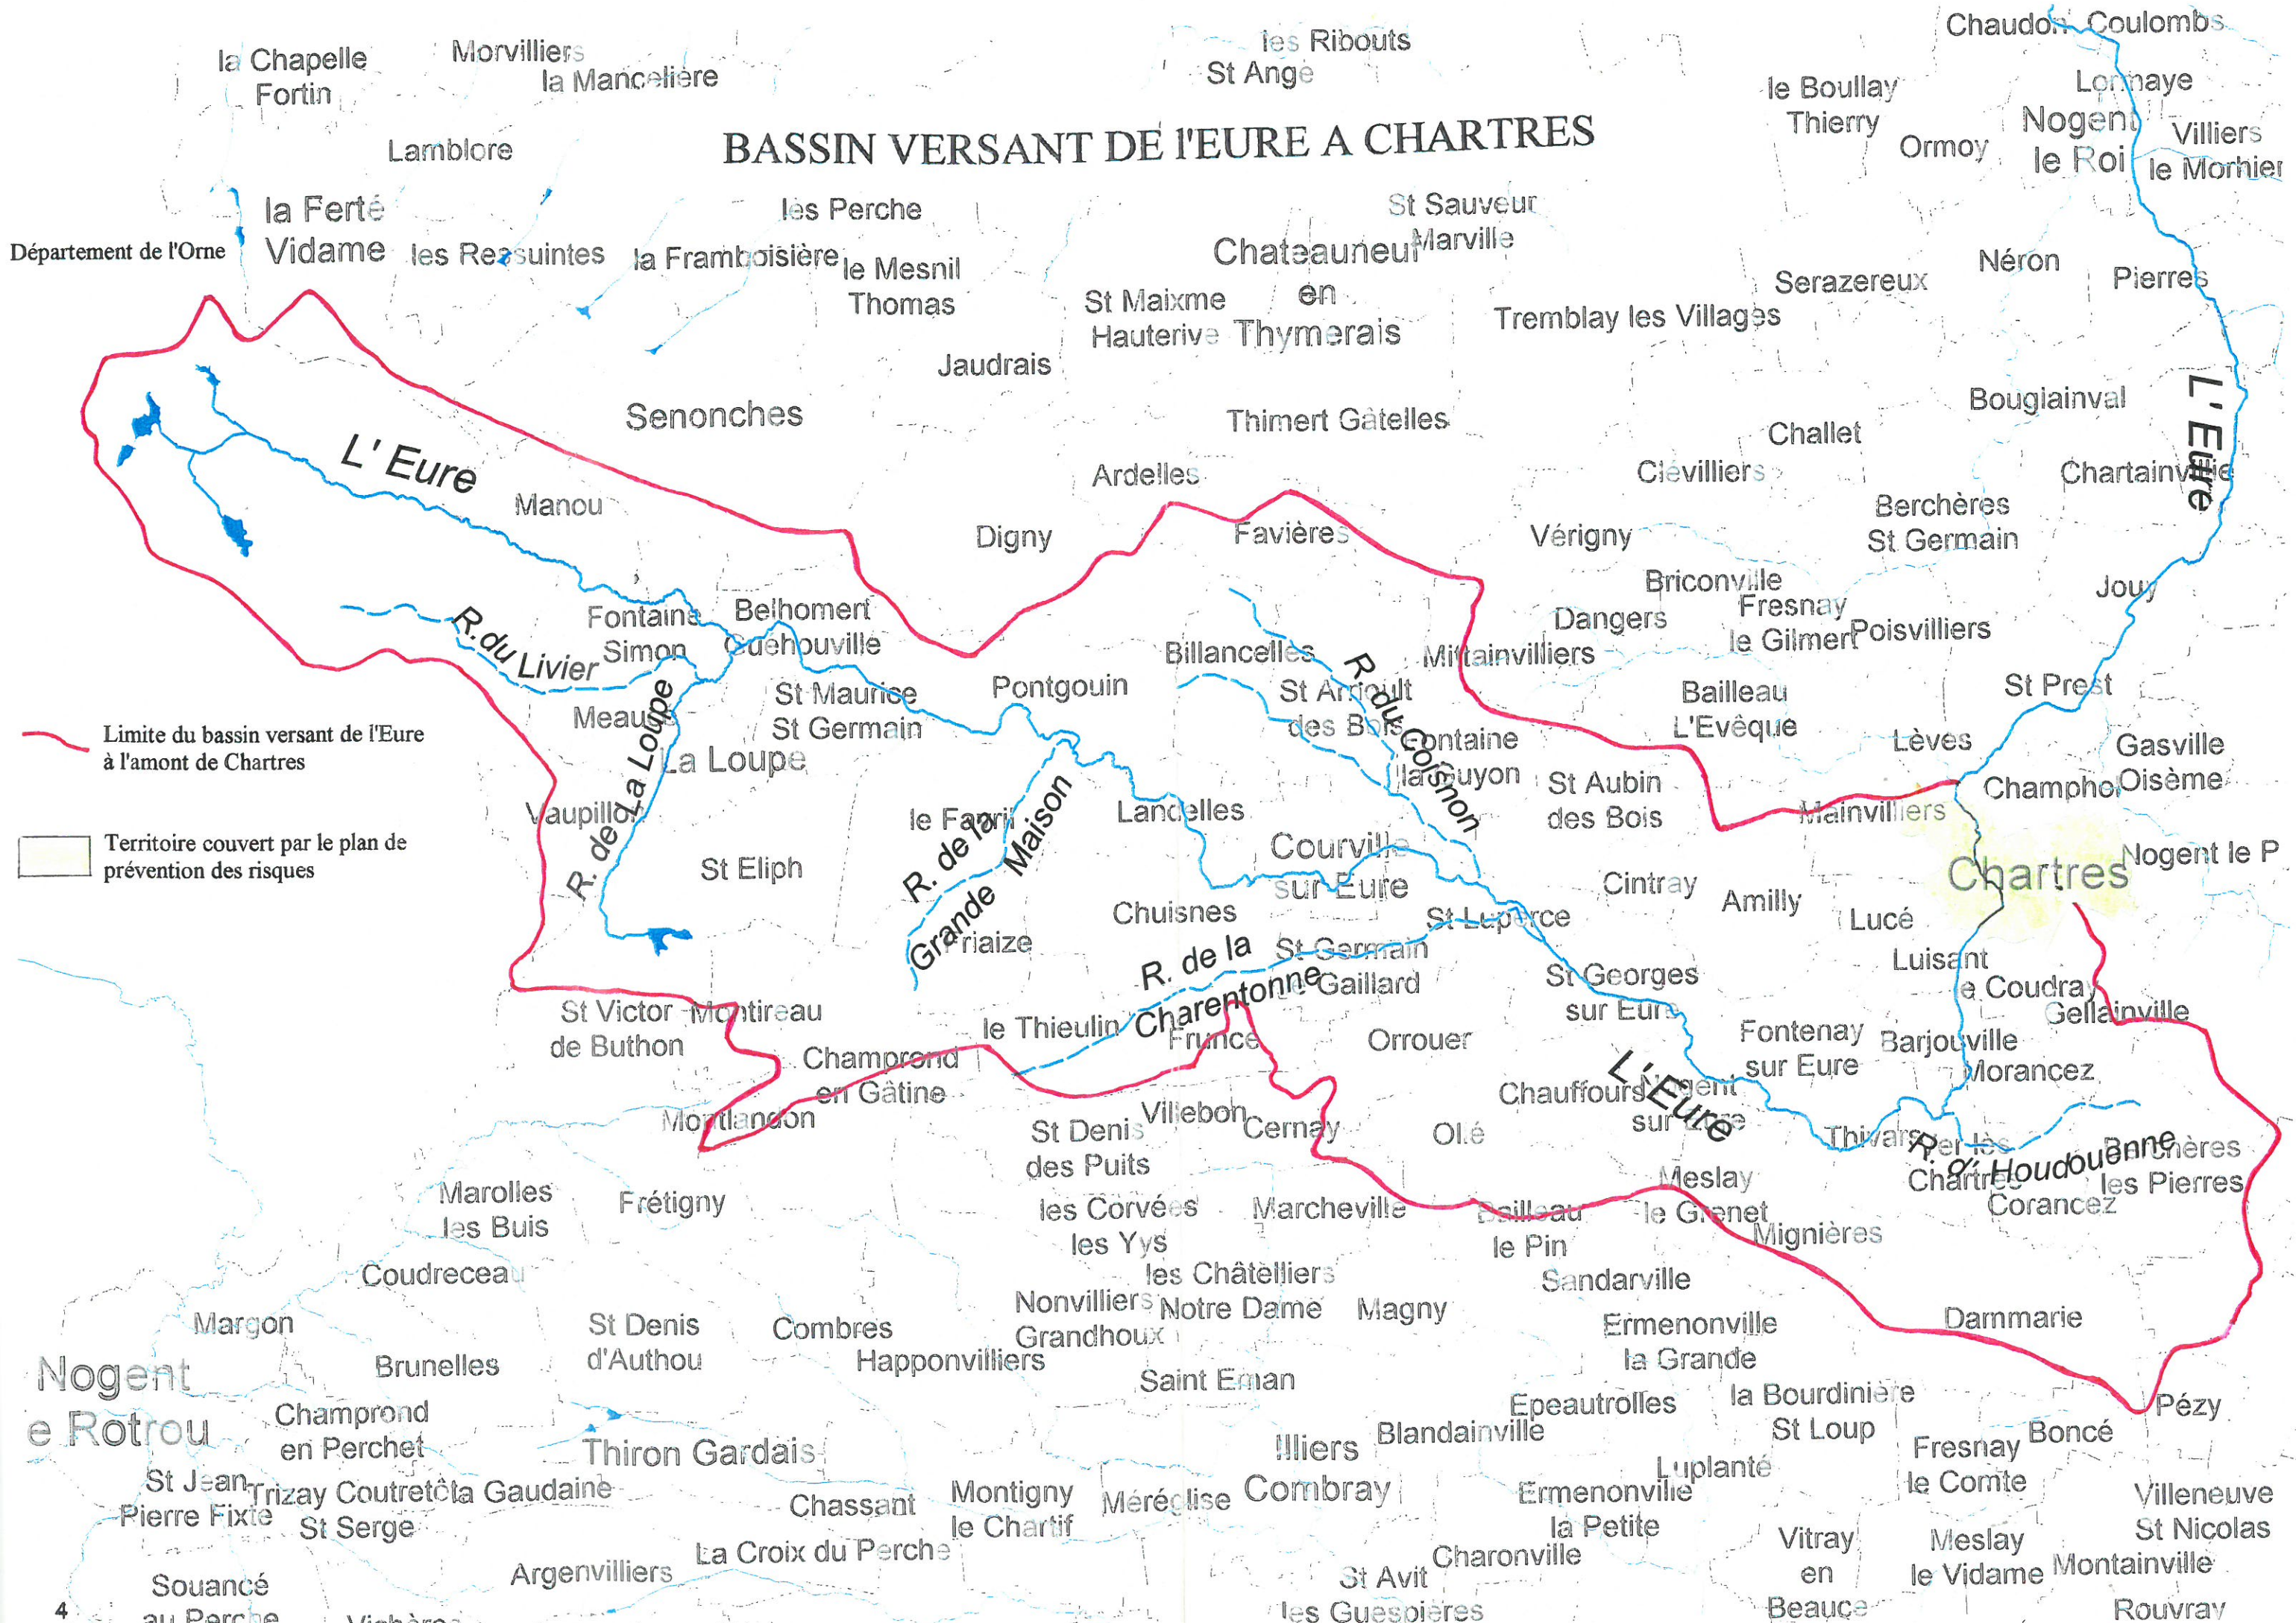

BASSIN VERSANT DE L'EURE A CHARTRES

— Limite du bassin versant de l'Eure à l'amont de Chartres

■ Territoire couvert par le plan de prévention des risques