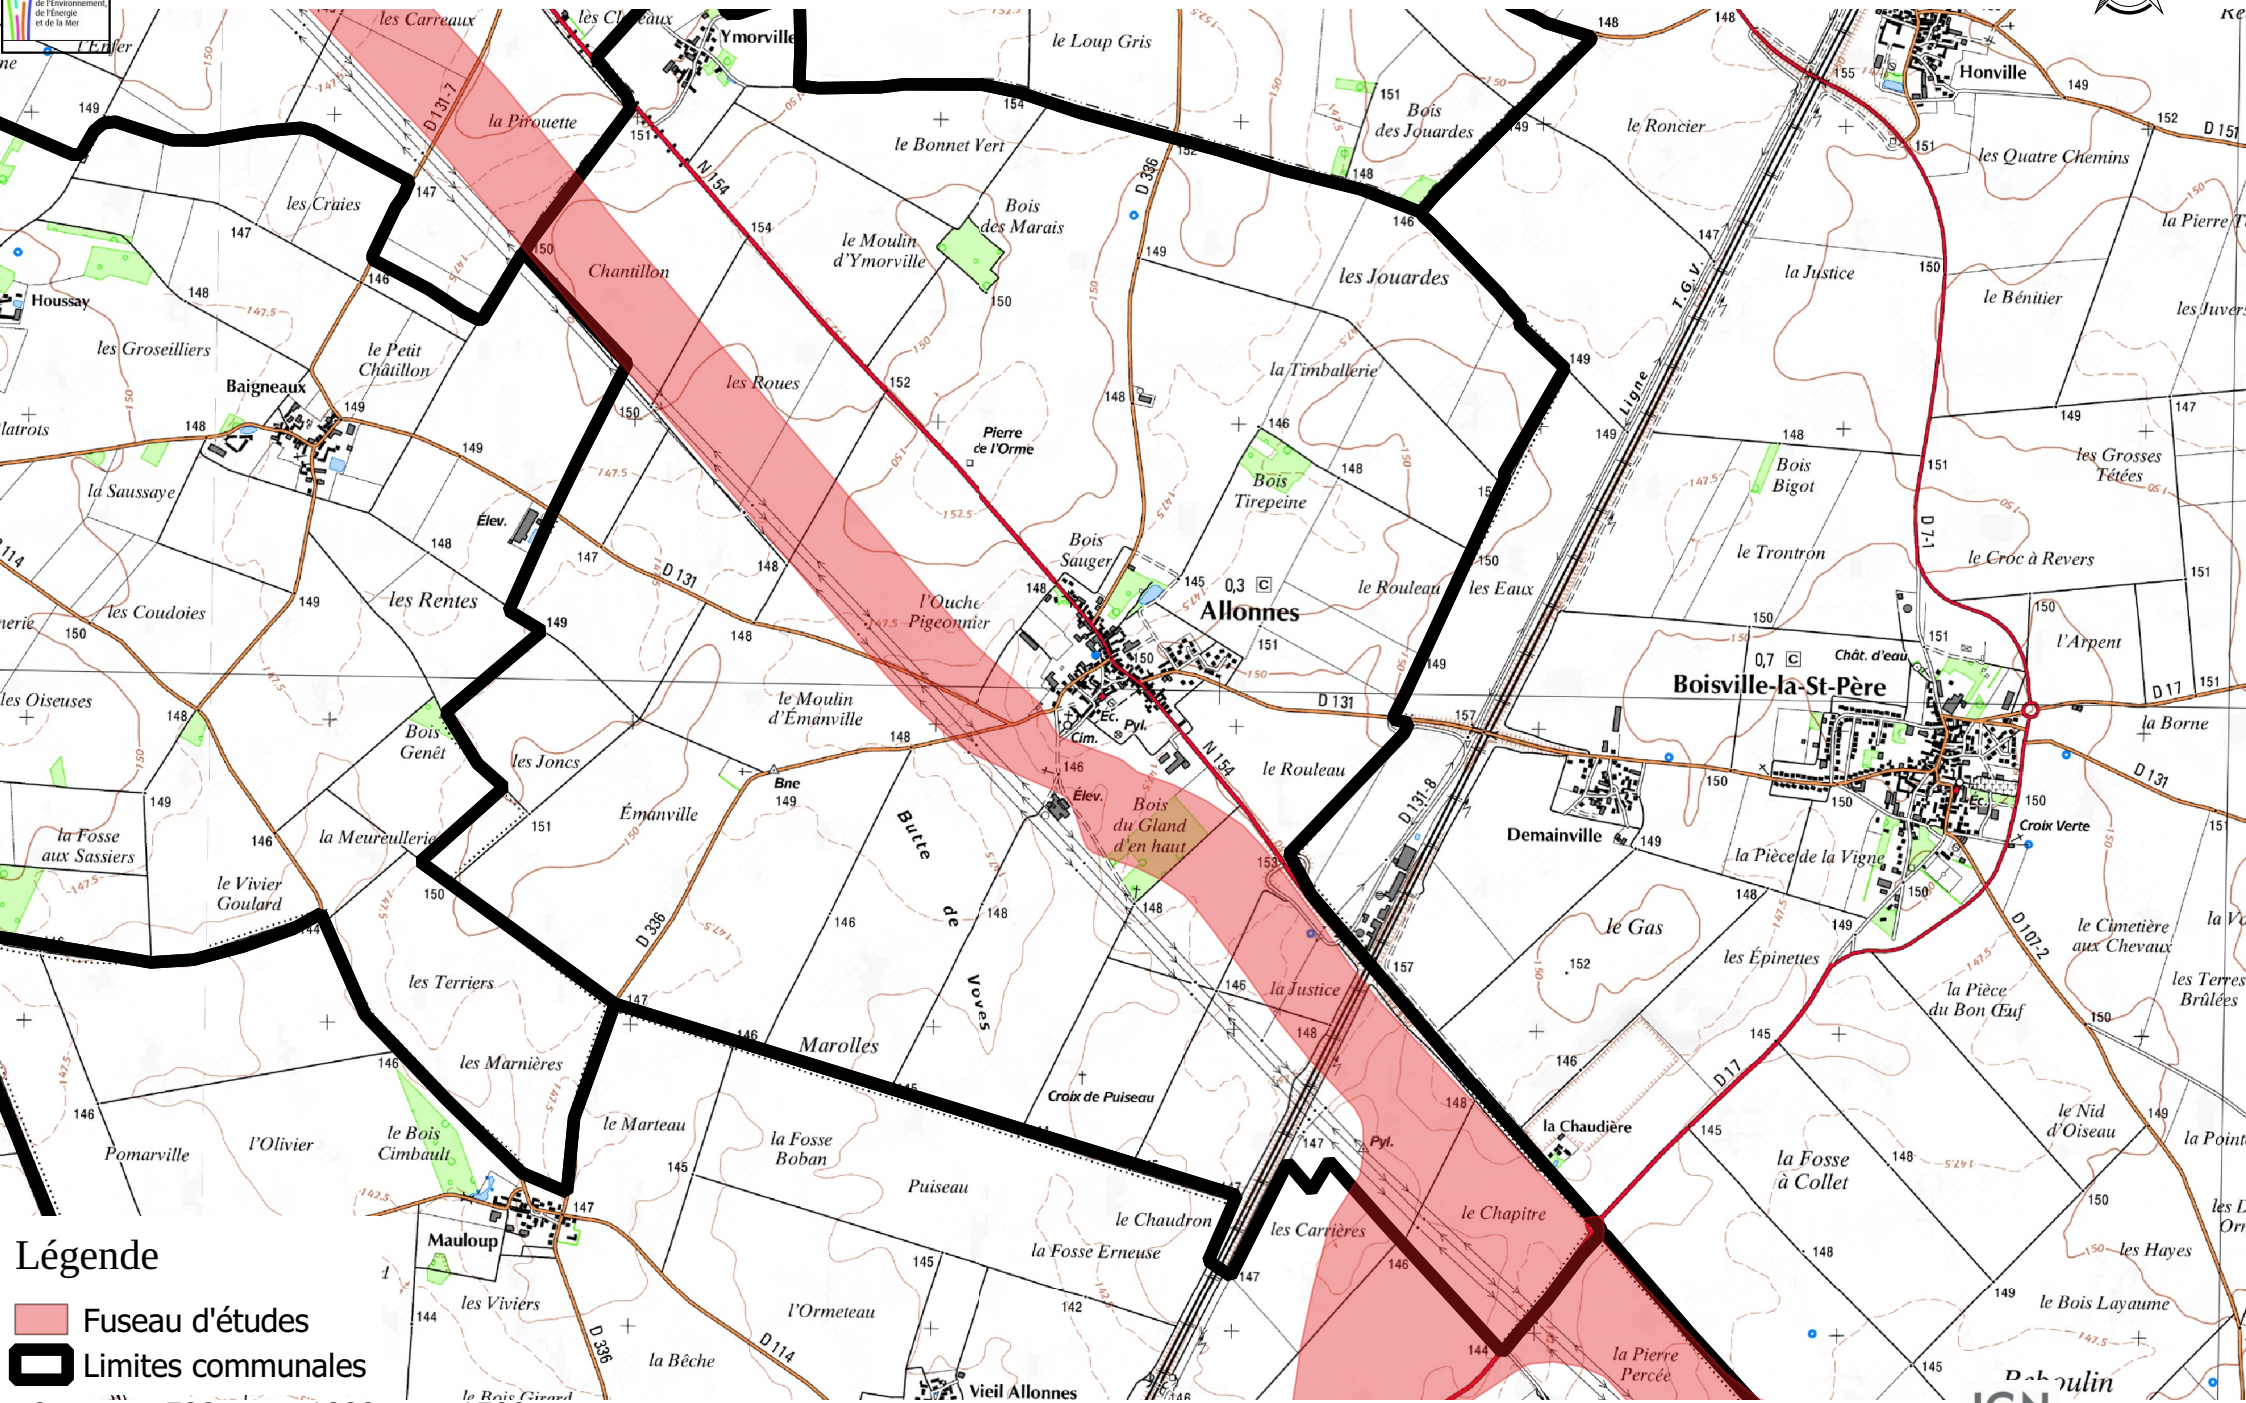

Ministère de l'Énergie, de l'Environnement, de la Mer et de la Pêche

Périmètre d'étude du projet RN154-12 - Juin 2016

Commune de Allonnes

Légende

- Fuseau d'études
- Limites communales

0 500 1000 1500 m