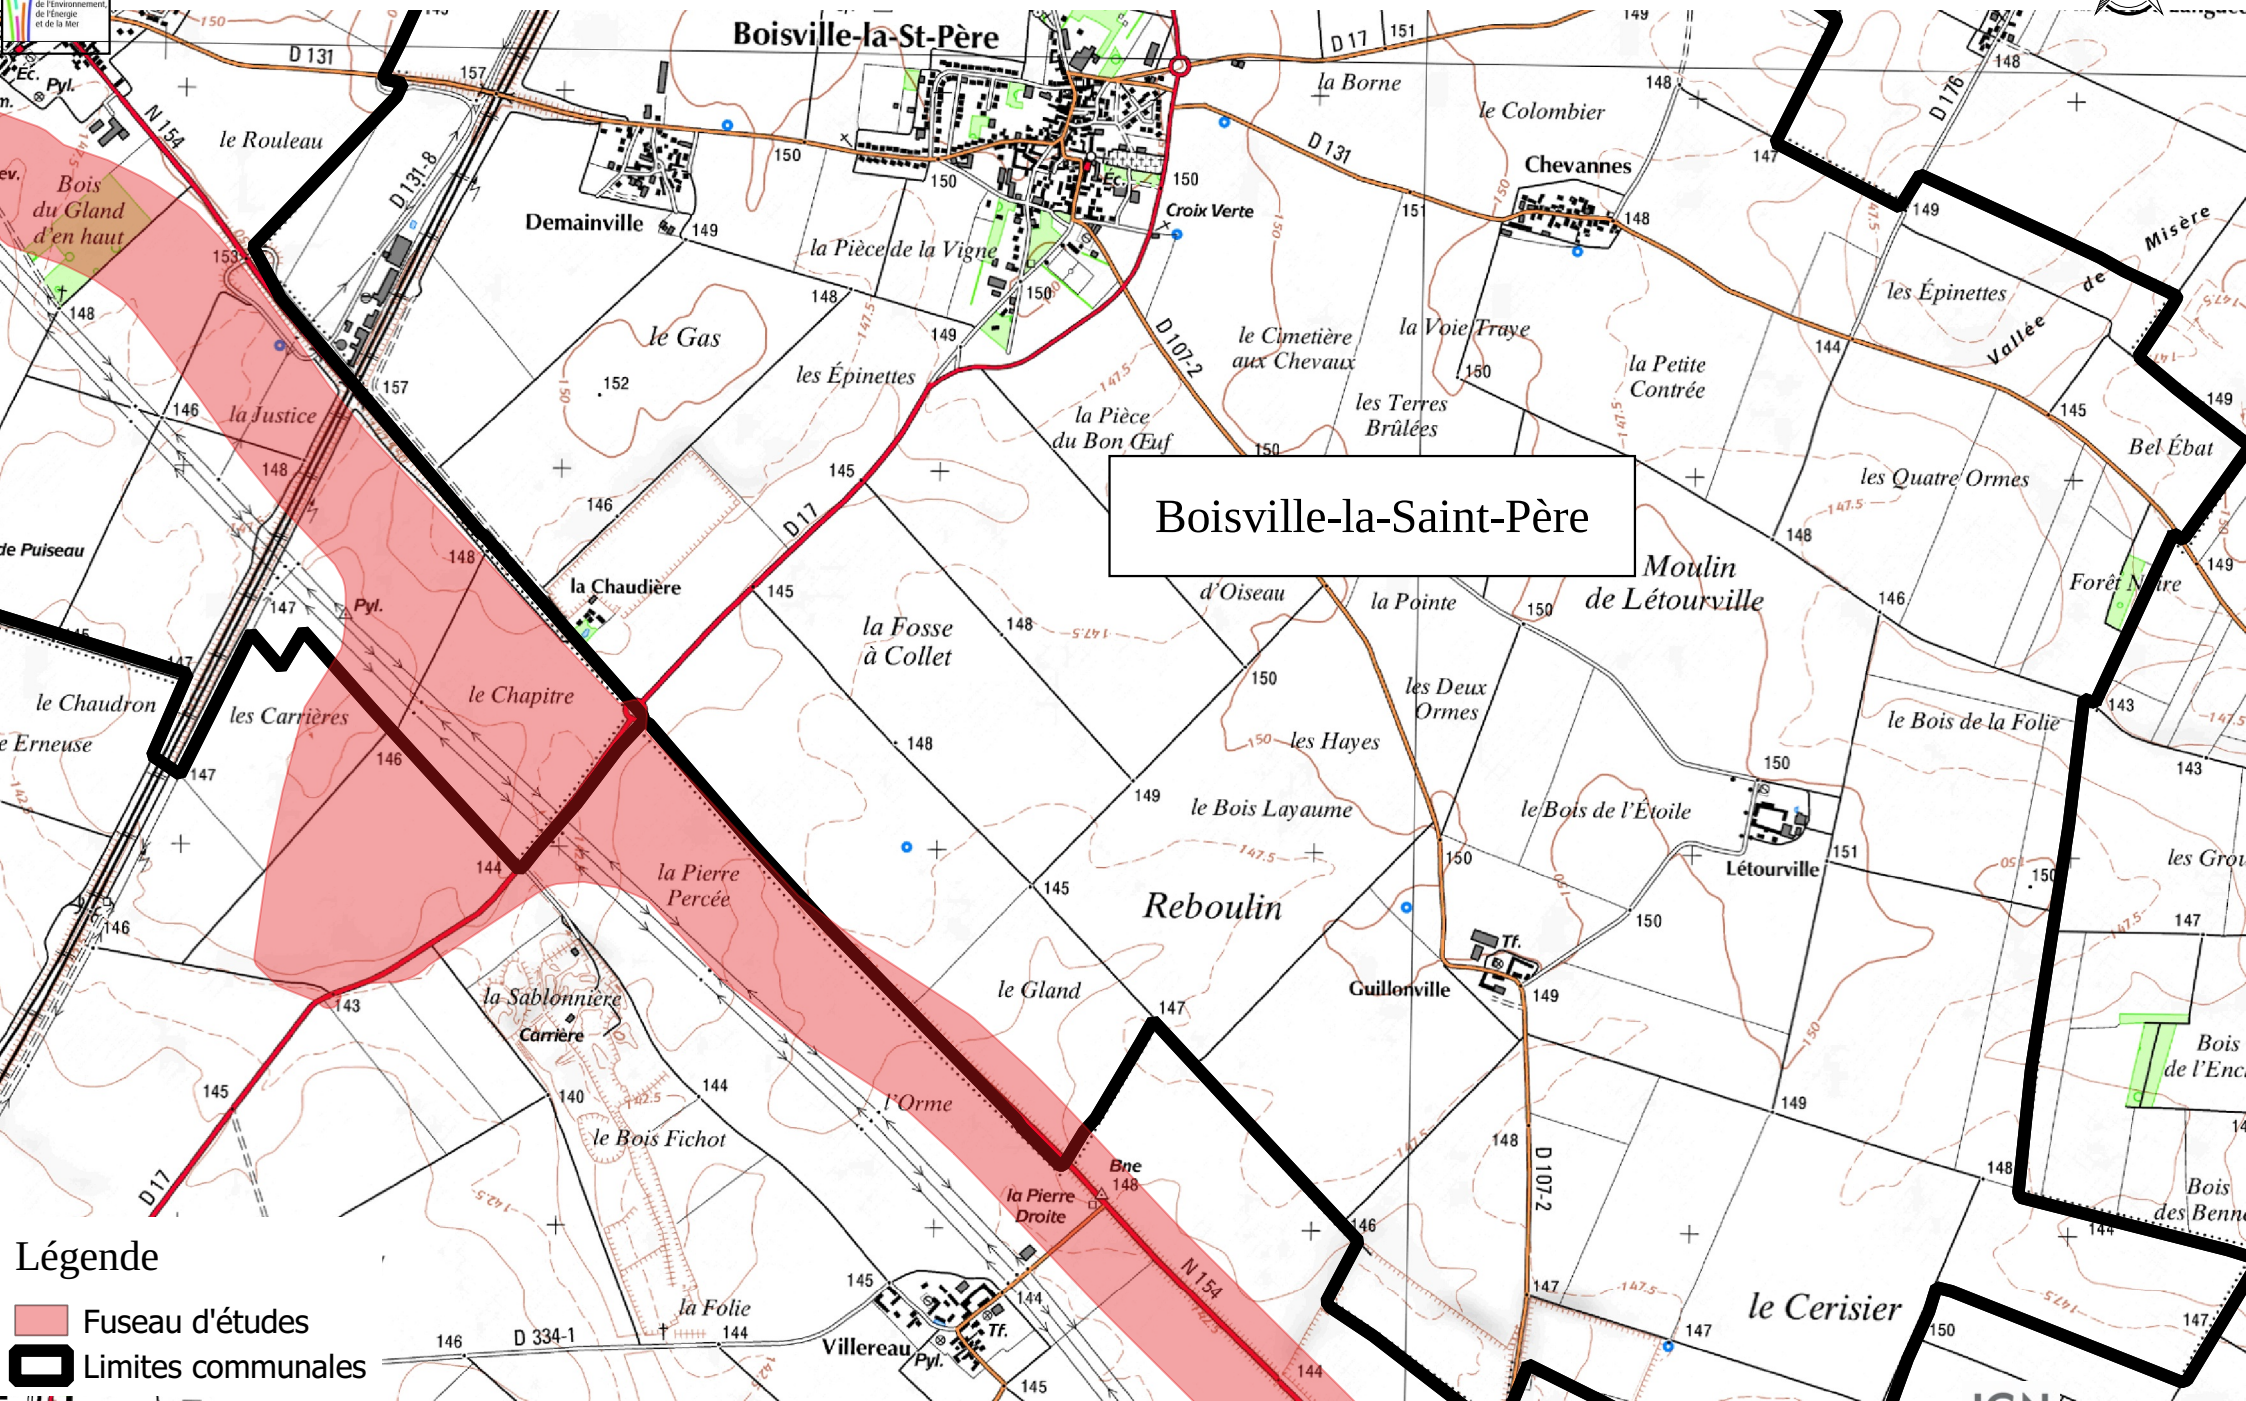

# Périmètre d'étude du projet RN154-12 - Juin 2016

## Commune de Boisville-la-Saint-Père

- Légende**
- Fuseau d'études
  - Limites communales