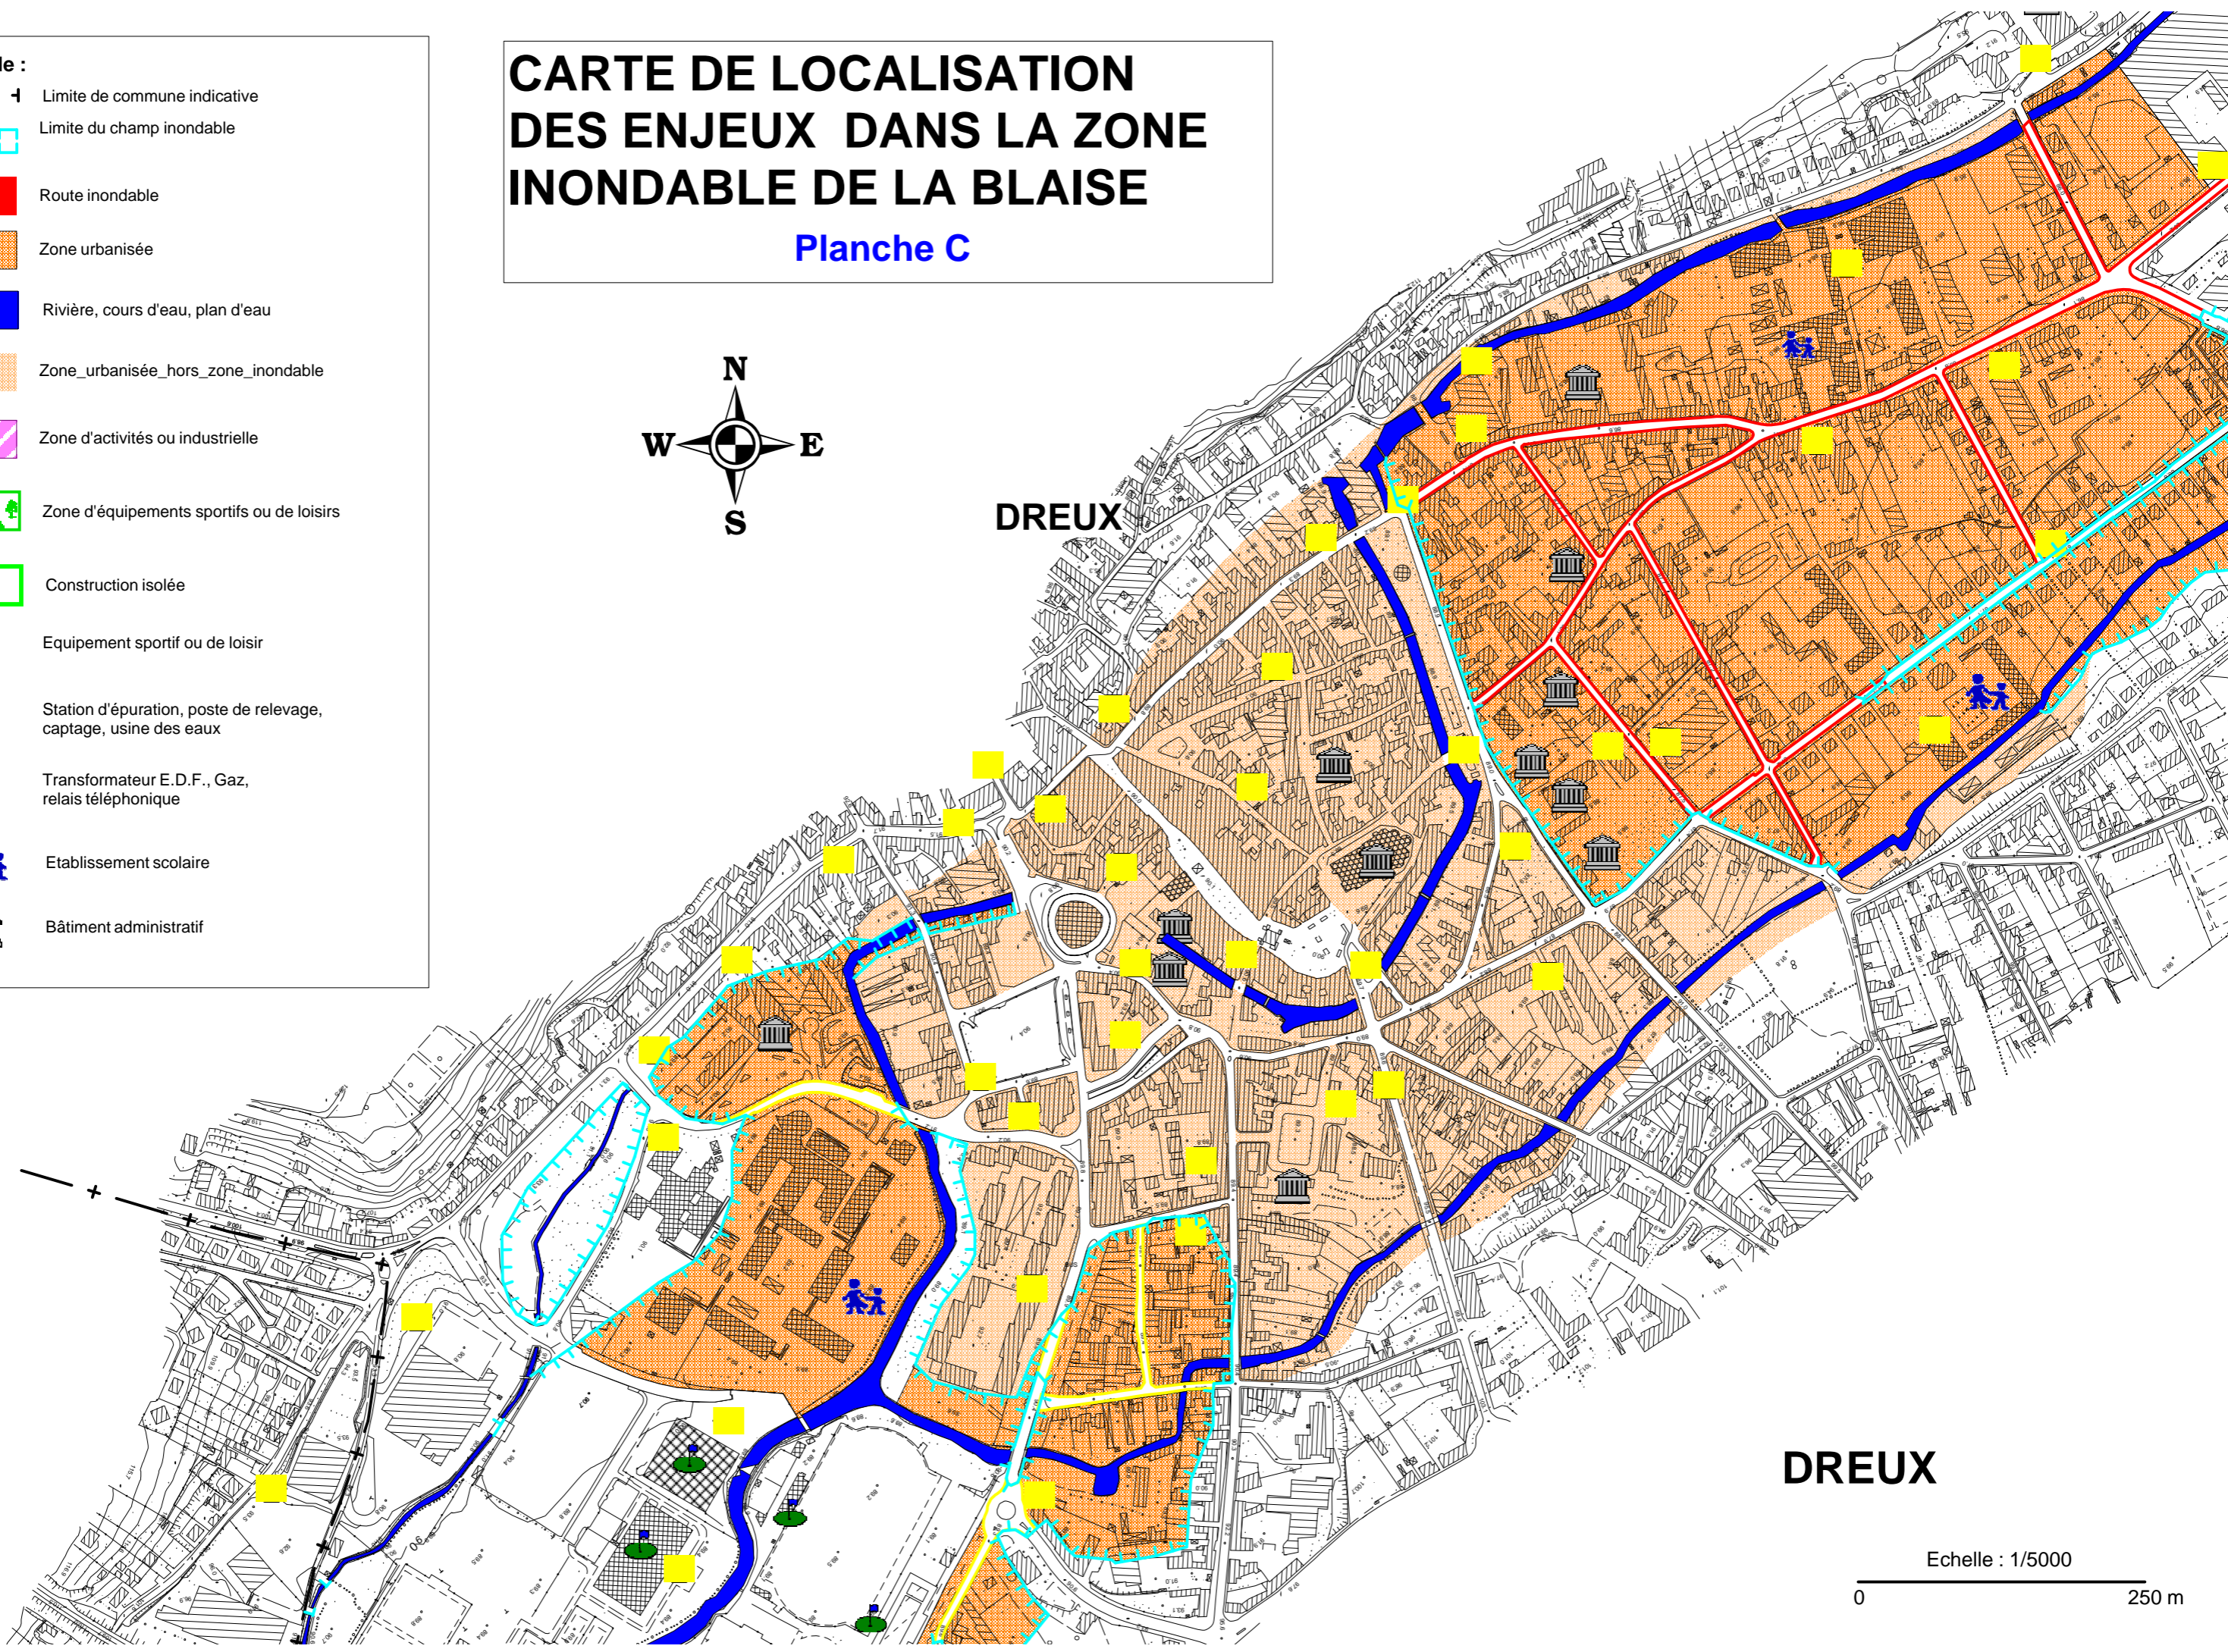

Légende :

-  Limite de commune indicative
-  Limite du champ inondable
-  Route inondable
-  Zone urbanisée
-  Rivière, cours d'eau, plan d'eau
-  Zone_urbanisée_hors_zone_inondable
-  Zone d'activités ou industrielle
-  Zone d'équipements sportifs ou de loisirs
-  Construction isolée
-  Equipement sportif ou de loisir
-  Station d'épuration, poste de relevage, captage, usine des eaux
-  Transformateur E.D.F., Gaz, relais téléphonique
-  Etablissement scolaire
-  Bâtiment administratif

CARTE DE LOCALISATION DES ENJEUX DANS LA ZONE INONDABLE DE LA BLAISE

Planche C

DREUX

DREUX

Echelle : 1/5000

0 250 m