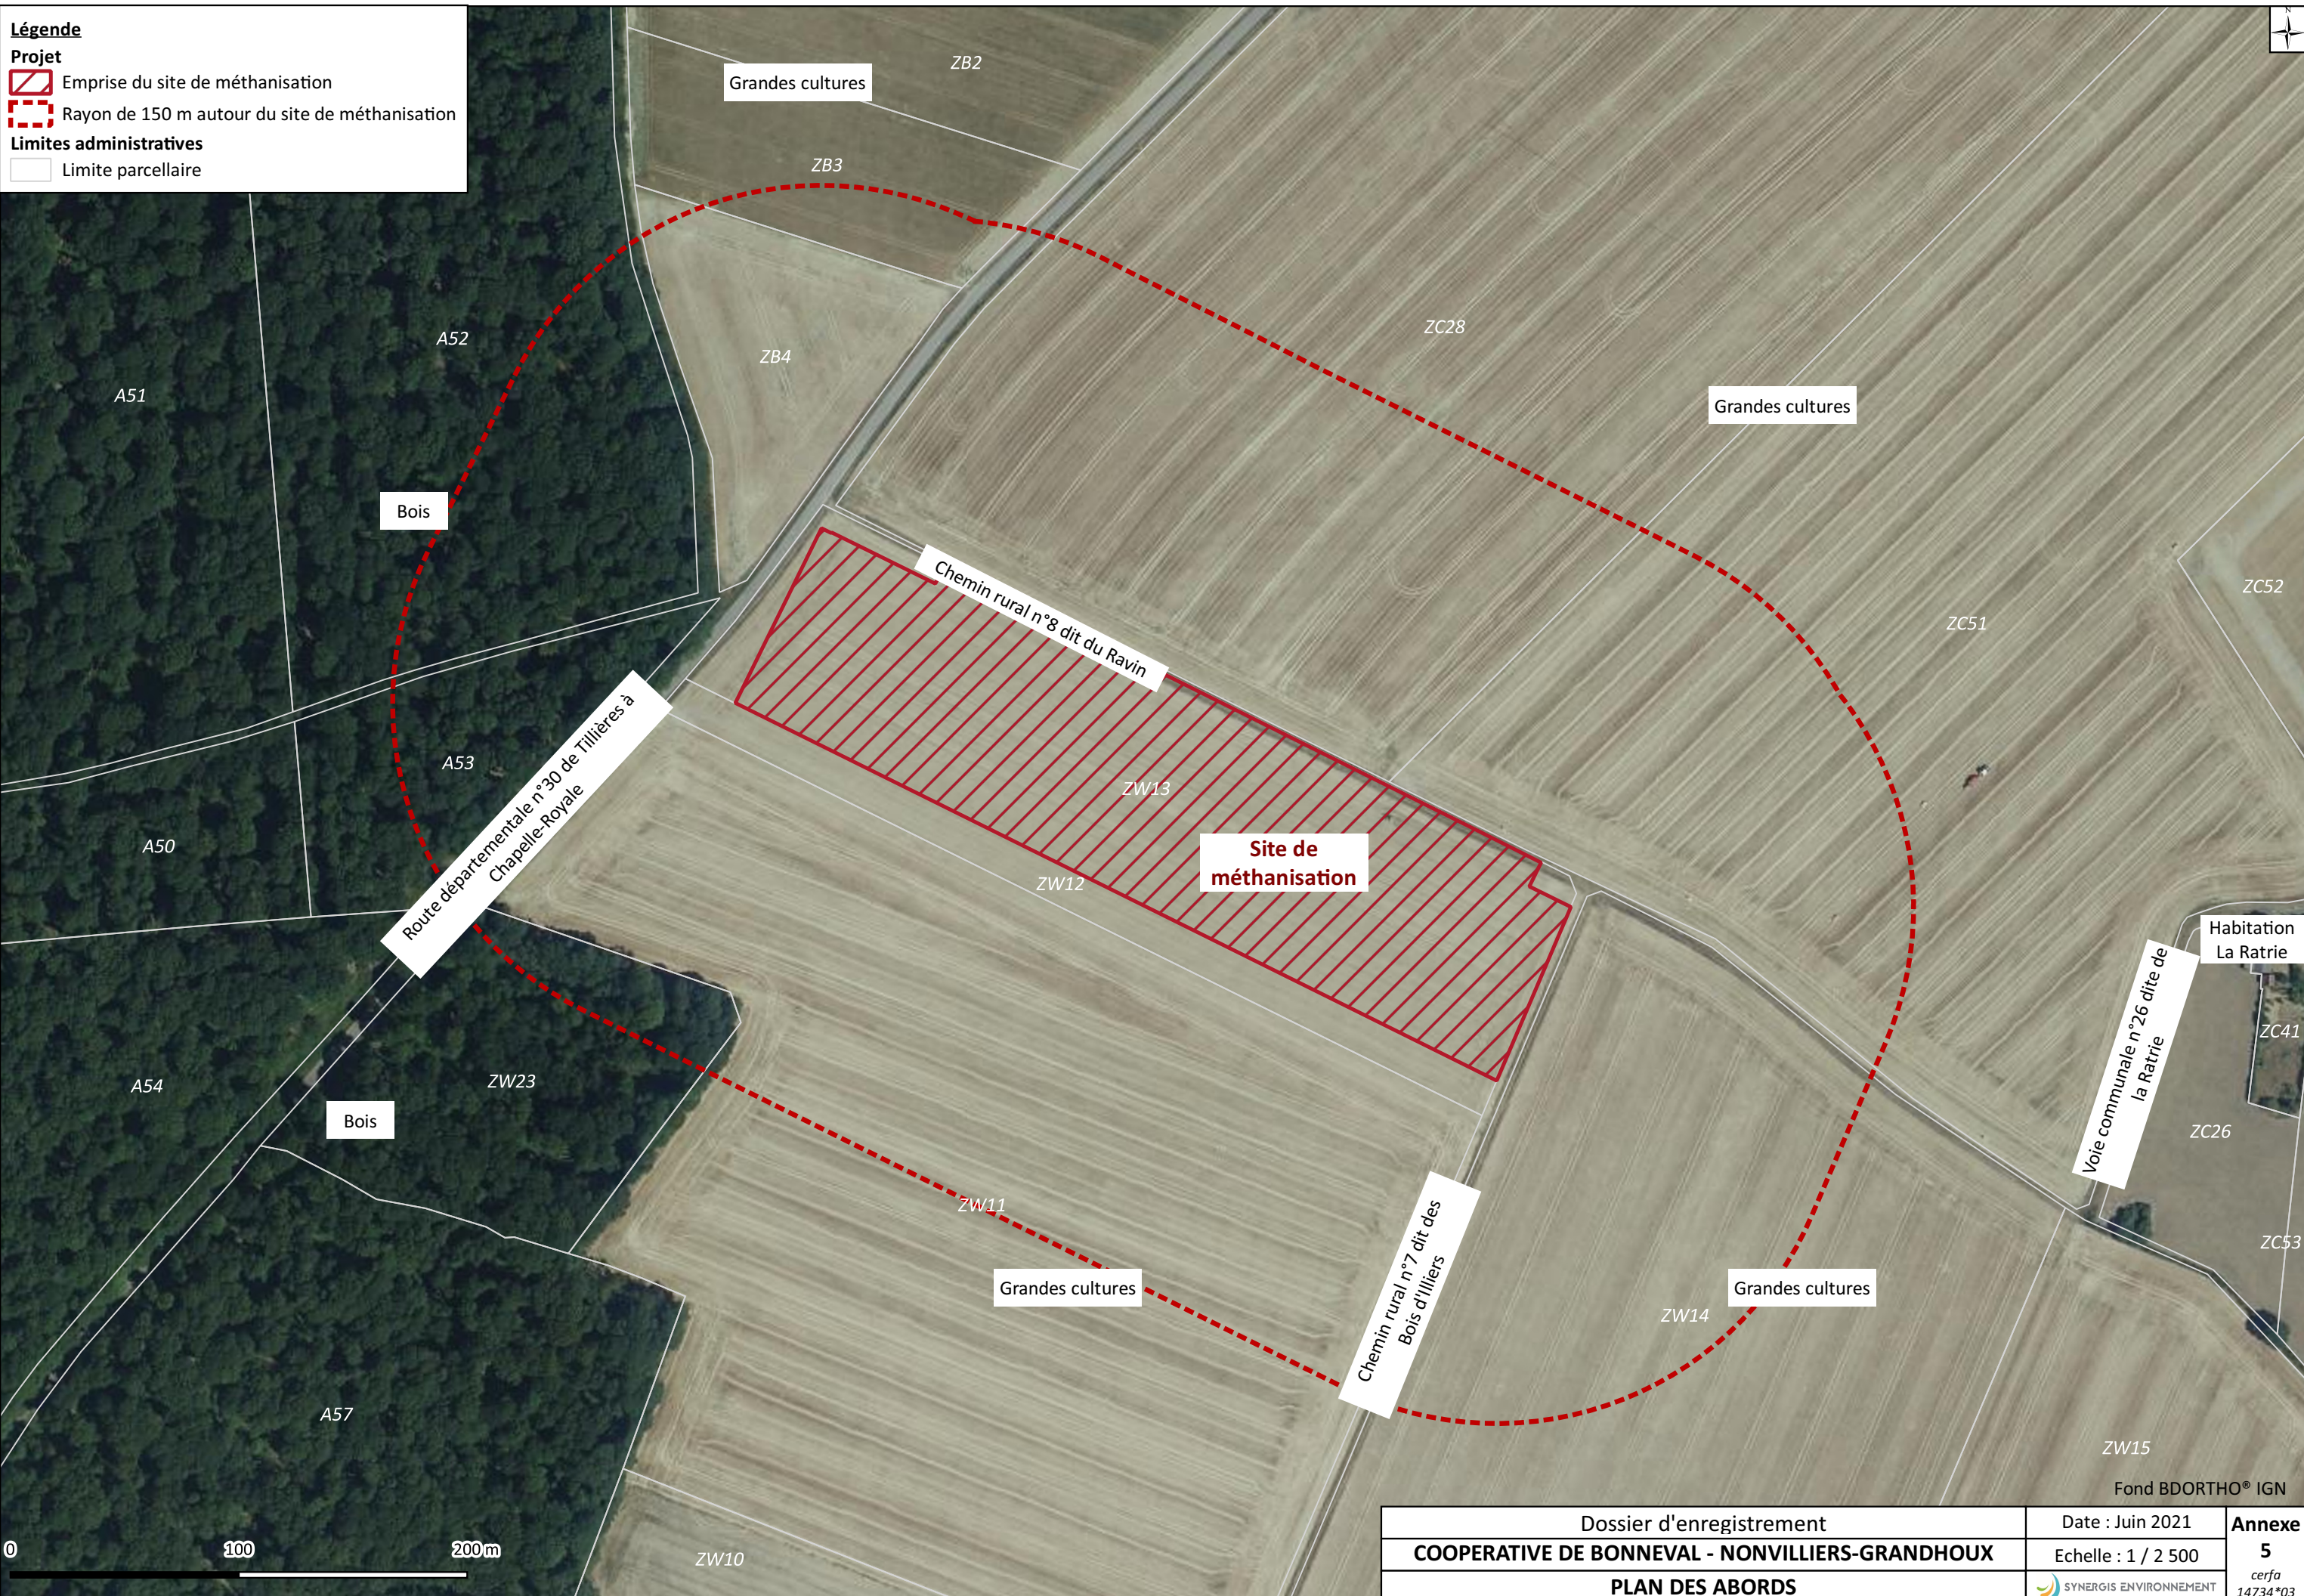

**Légende**

**Projet**

-  Emprise du site de méthanisation
-  Rayon de 150 m autour du site de méthanisation

**Limites administratives**

-  Limite parcellaire

Dossier d'enregistrement	Date : Juin 2021	<b>Annexe 5</b> cerfa 14734*03
<b>COOPERATIVE DE BONNEVAL - NONVILLIERS-GRANDHOUX</b>	Echelle : 1 / 2 500	
<b>PLAN DES ABORDS</b>		