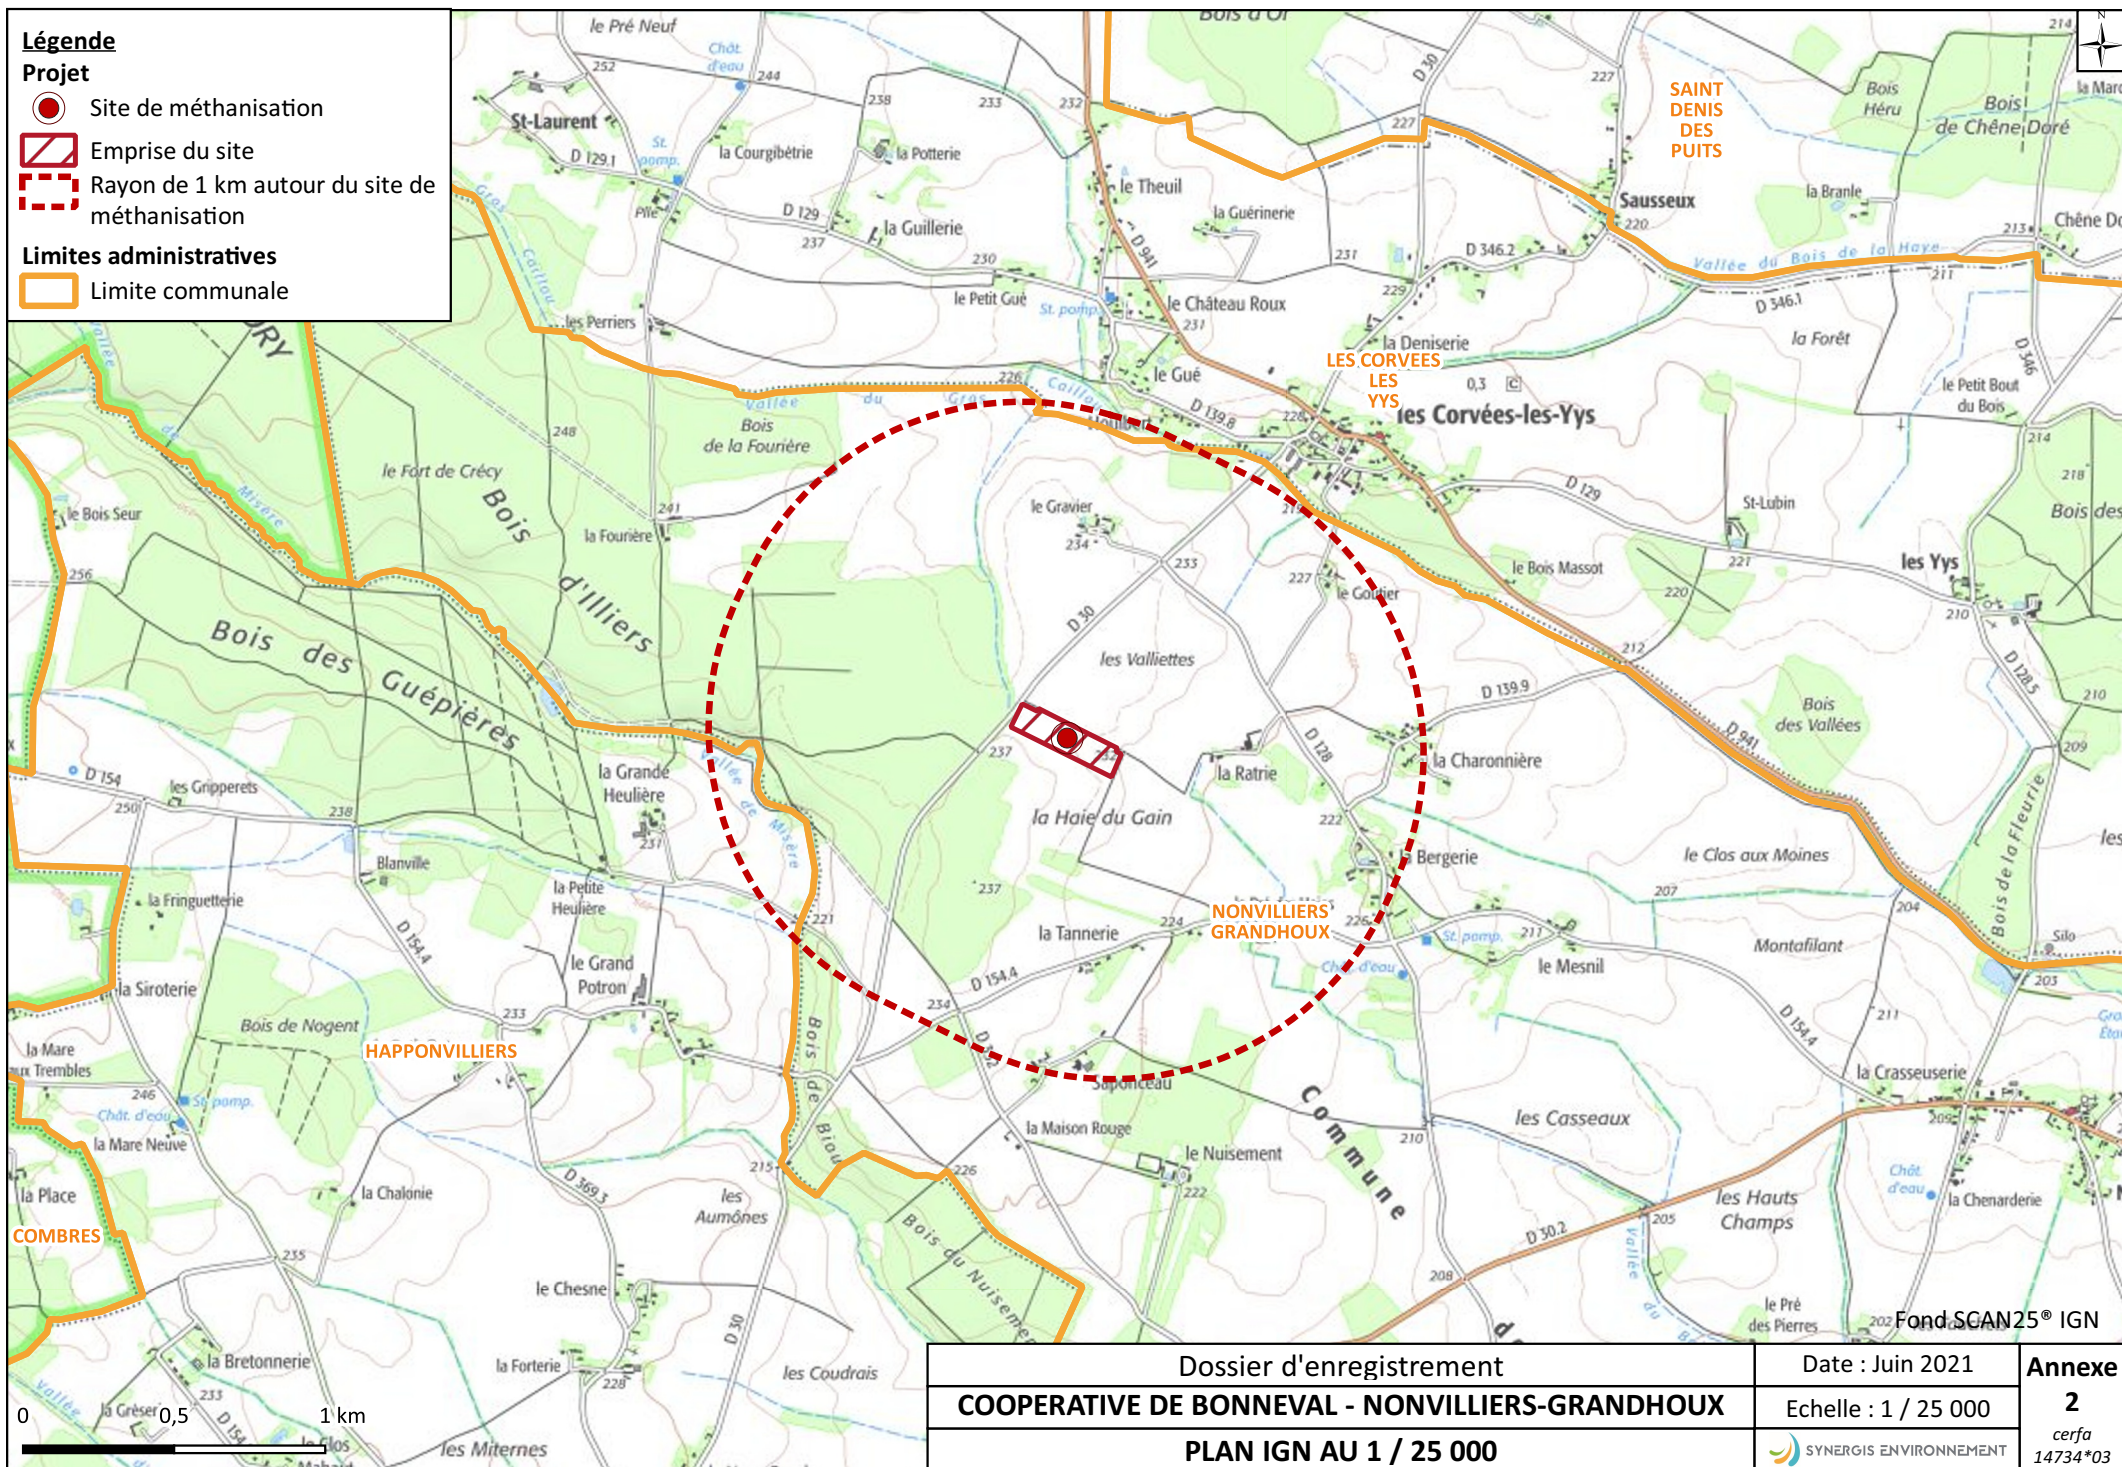

Légende

Projet

-  Site de méthanisation
-  Emprise du site
-  Rayon de 1 km autour du site de méthanisation

Limites administratives

-  Limite communale

Dossier d'enregistrement	Date : Juin 2021	Annexe
COOPERATIVE DE BONNEVAL - NONVILLIERS-GRANDHOUX	Echelle : 1 / 25 000	2
PLAN IGN AU 1 / 25 000		cerfa 14734*03