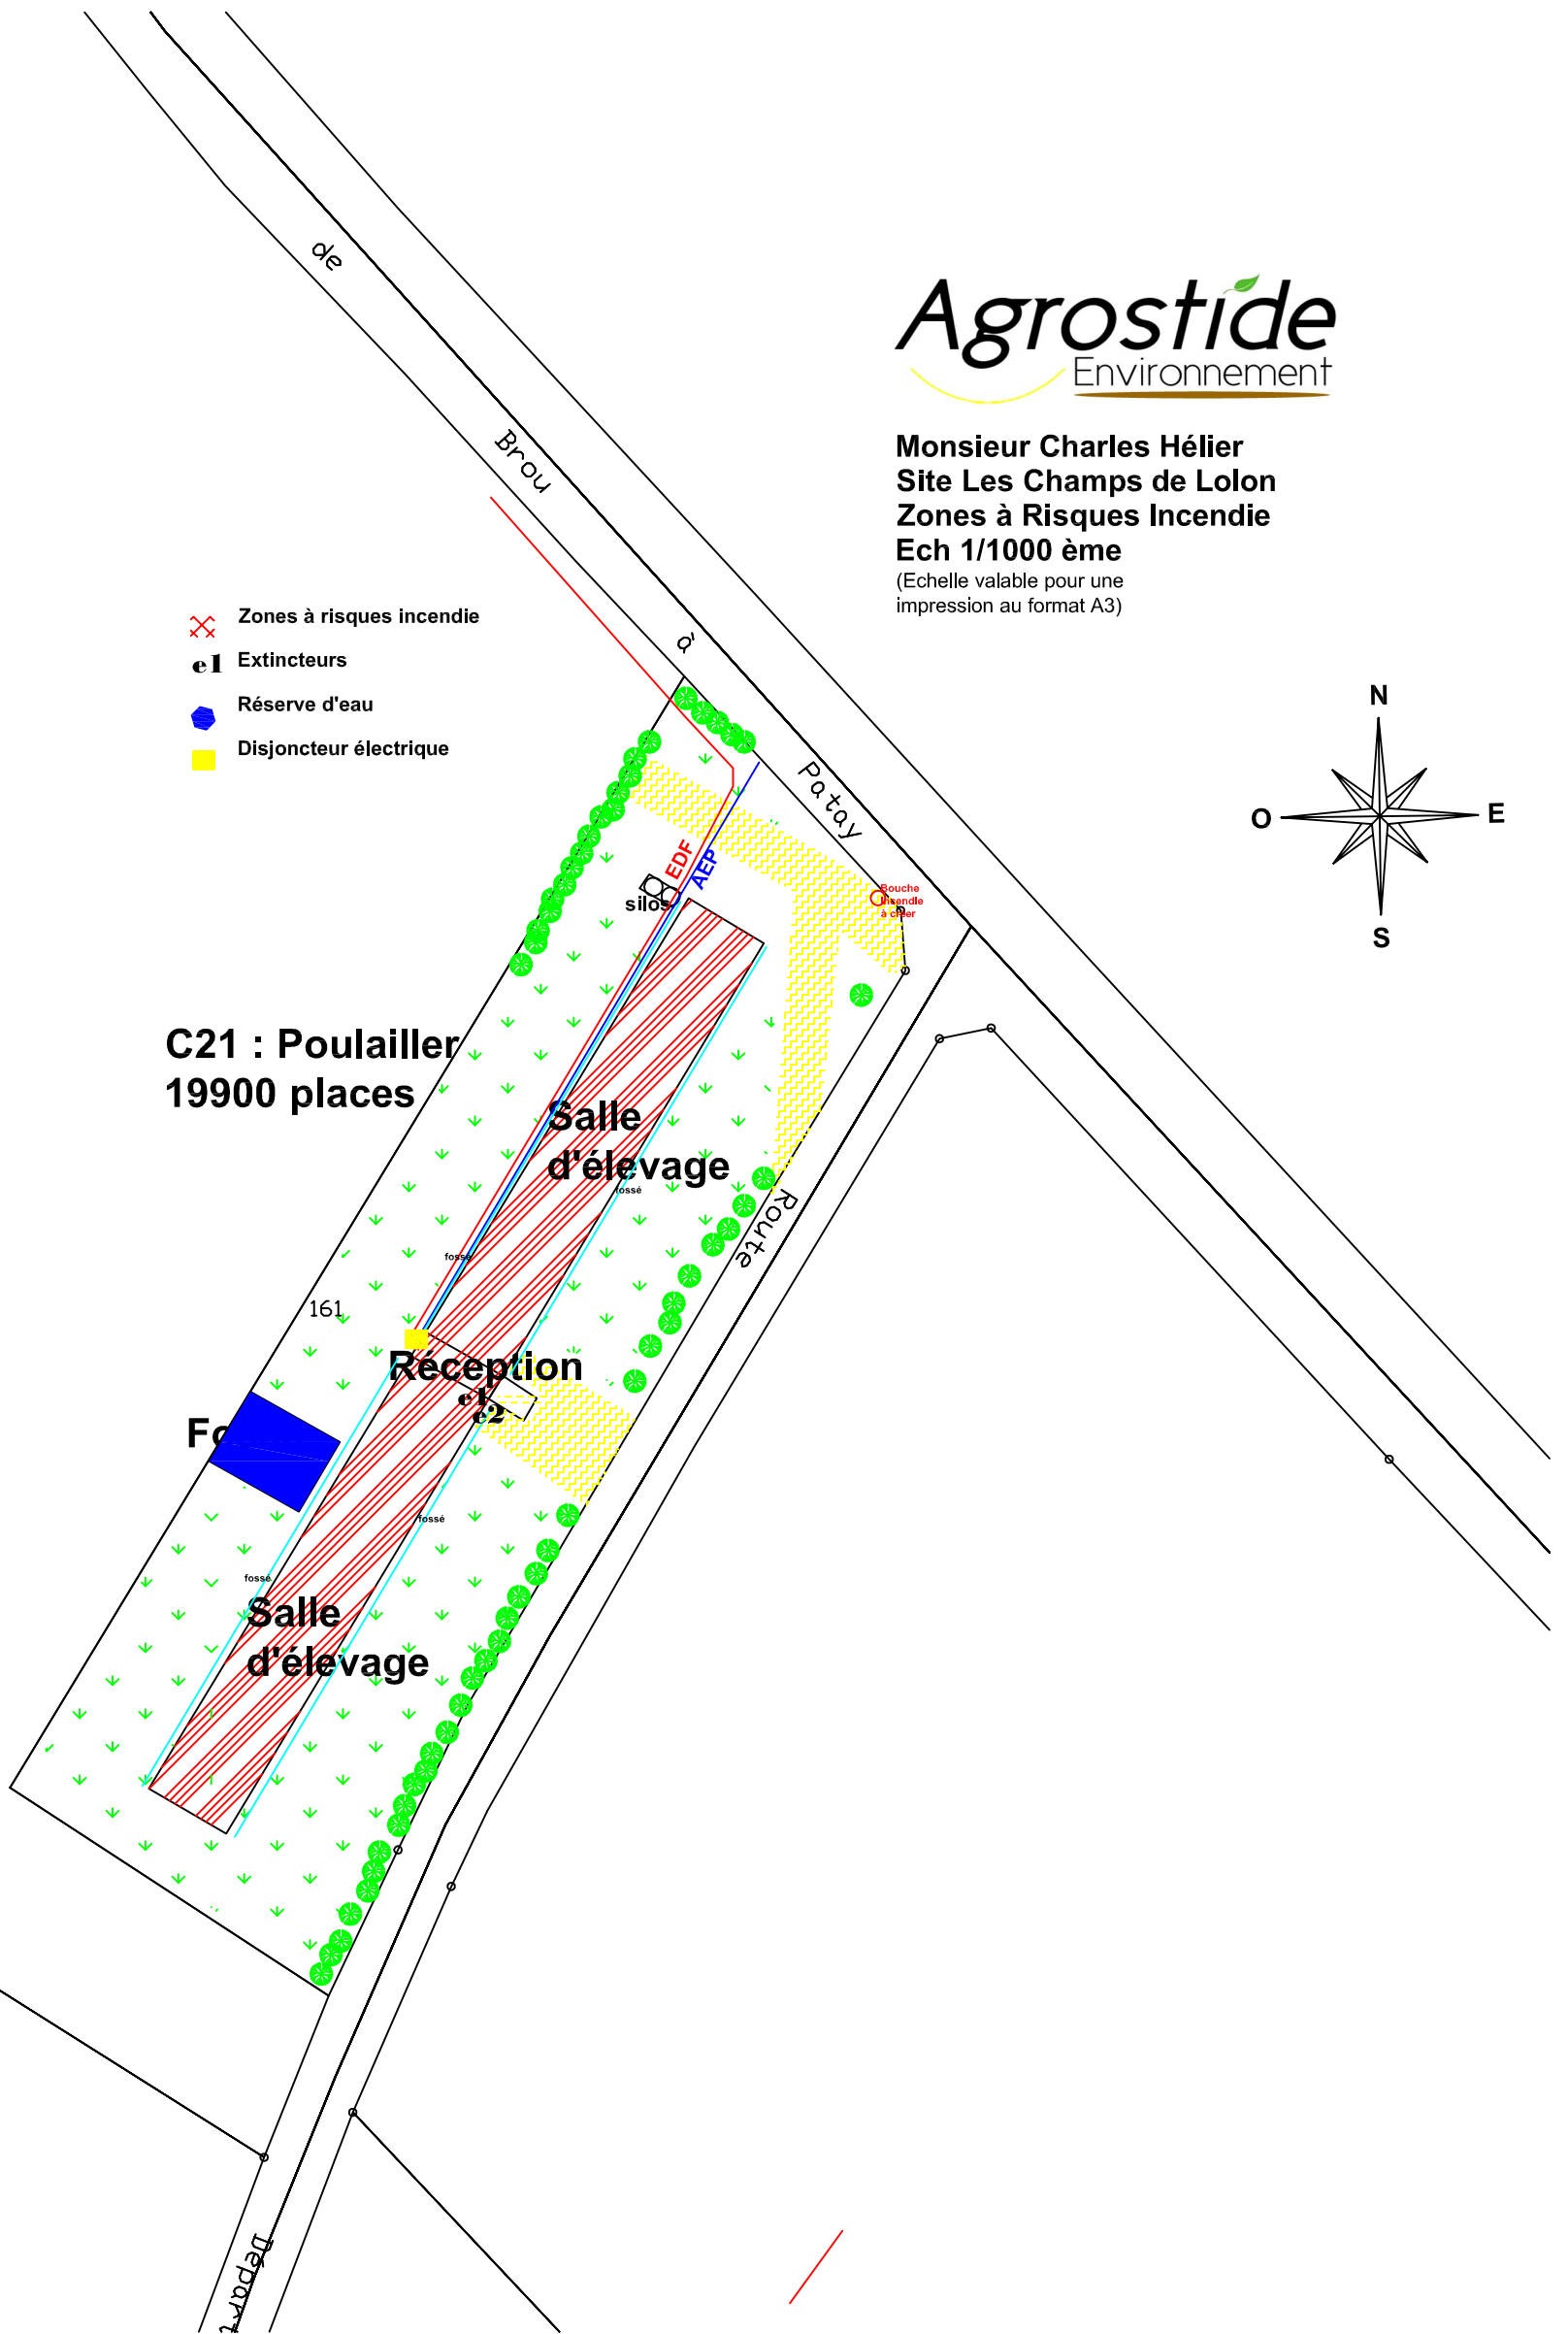

-  Zones à risques incendie
-  Extincteurs
-  Réserve d'eau
-  Disjoncteur électrique

C21 : Poulailier
19900 places

Salle
d'élevage

Reception

Salle
d'élevage