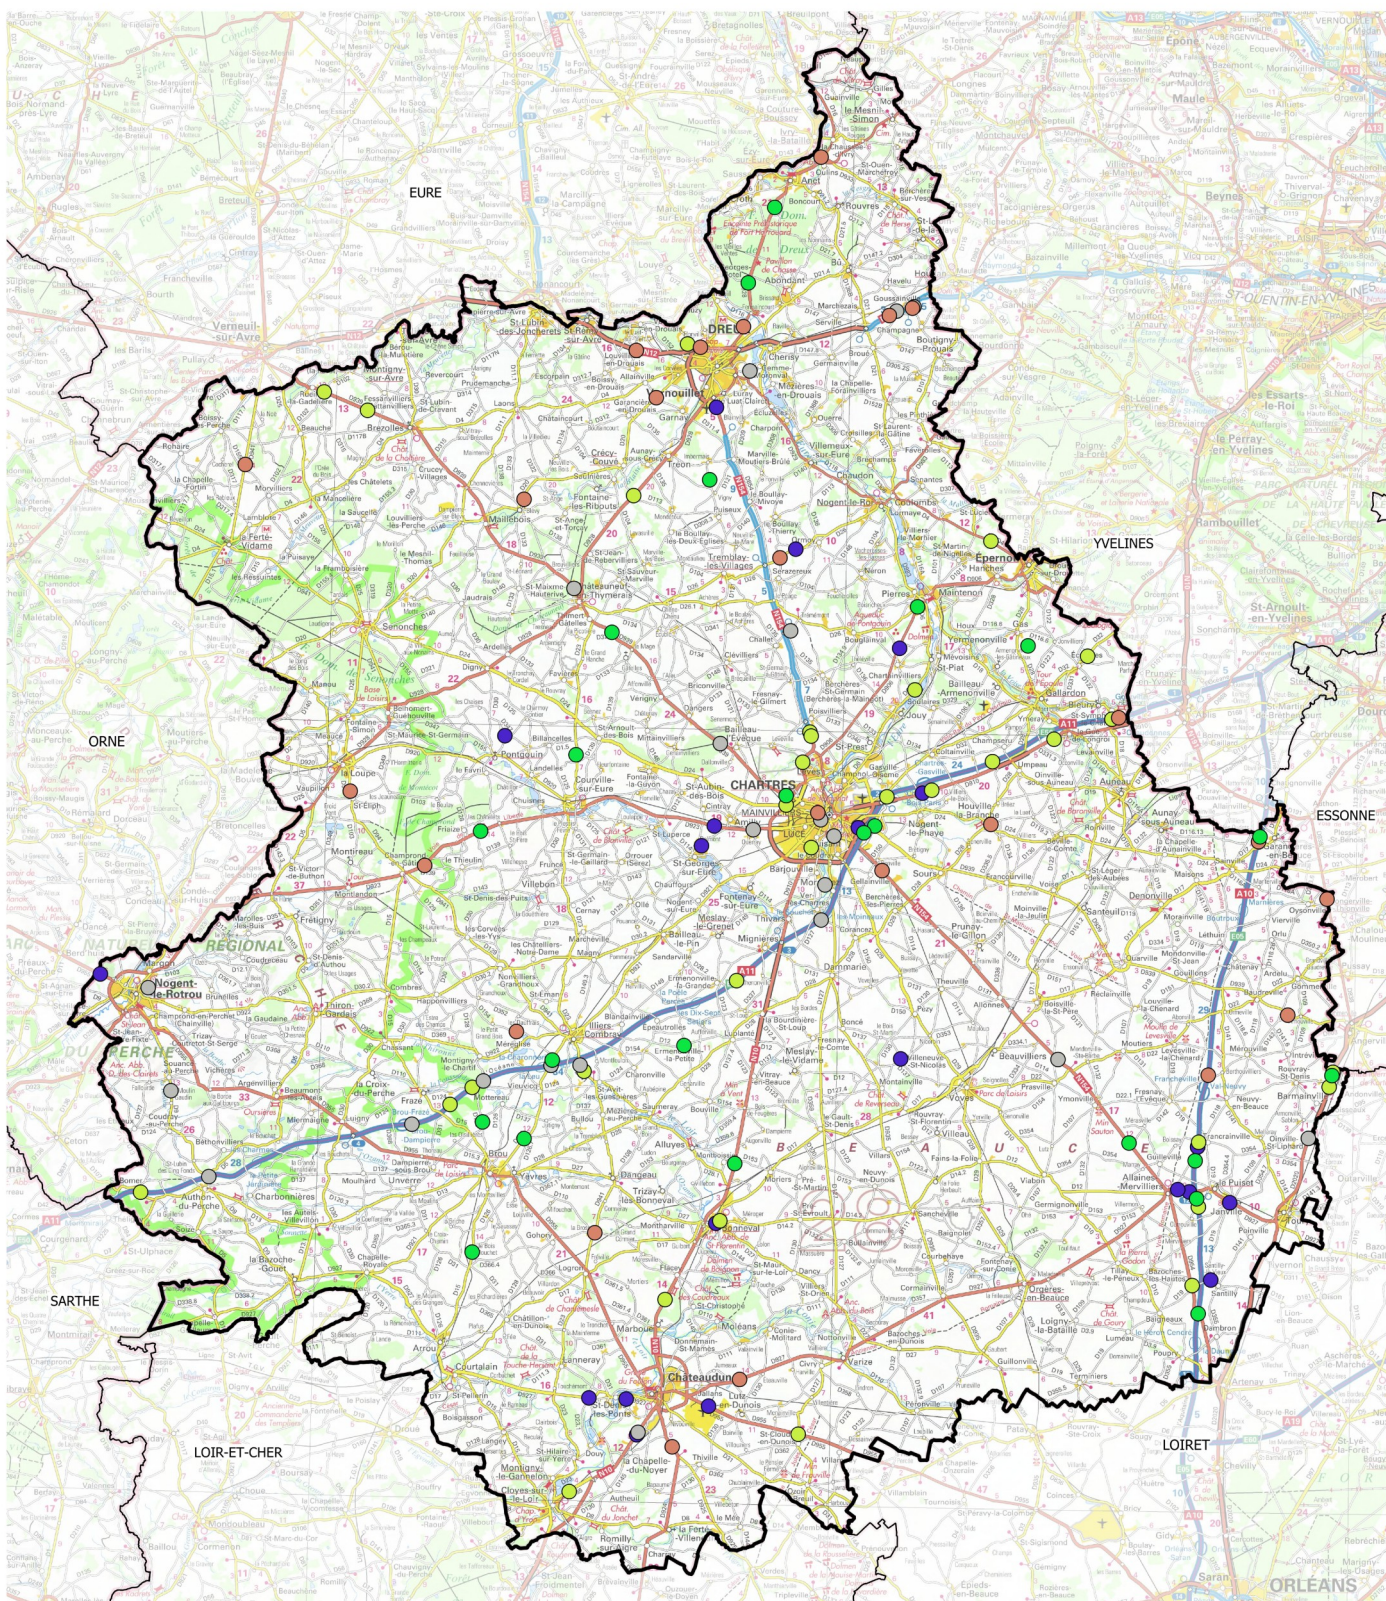

Accidents corporels mortels par année en Eure-et-Loir

● 2018 ● 2019 ● 2020 ● 2021 ● 2022

DDT 28
 17 Place de la République
 CS 40517
 28 008 CHARTRES Cedex
 Tél : 02 37 20 40 60 Fax : 02 37 36 37 03

Date de réalisation de la carte : 18 janv. 2023

Cartographie issue de SCAN REG ©
 © IGN - Paris
 Protocole IGN interministériel 2011
 reproduction interdite
 Sources des données : ODSR 28
 Nom du fichier : R103_SCTP05_SIG/PROJETS1
 TRANSPORTSECU_ROUTAVP