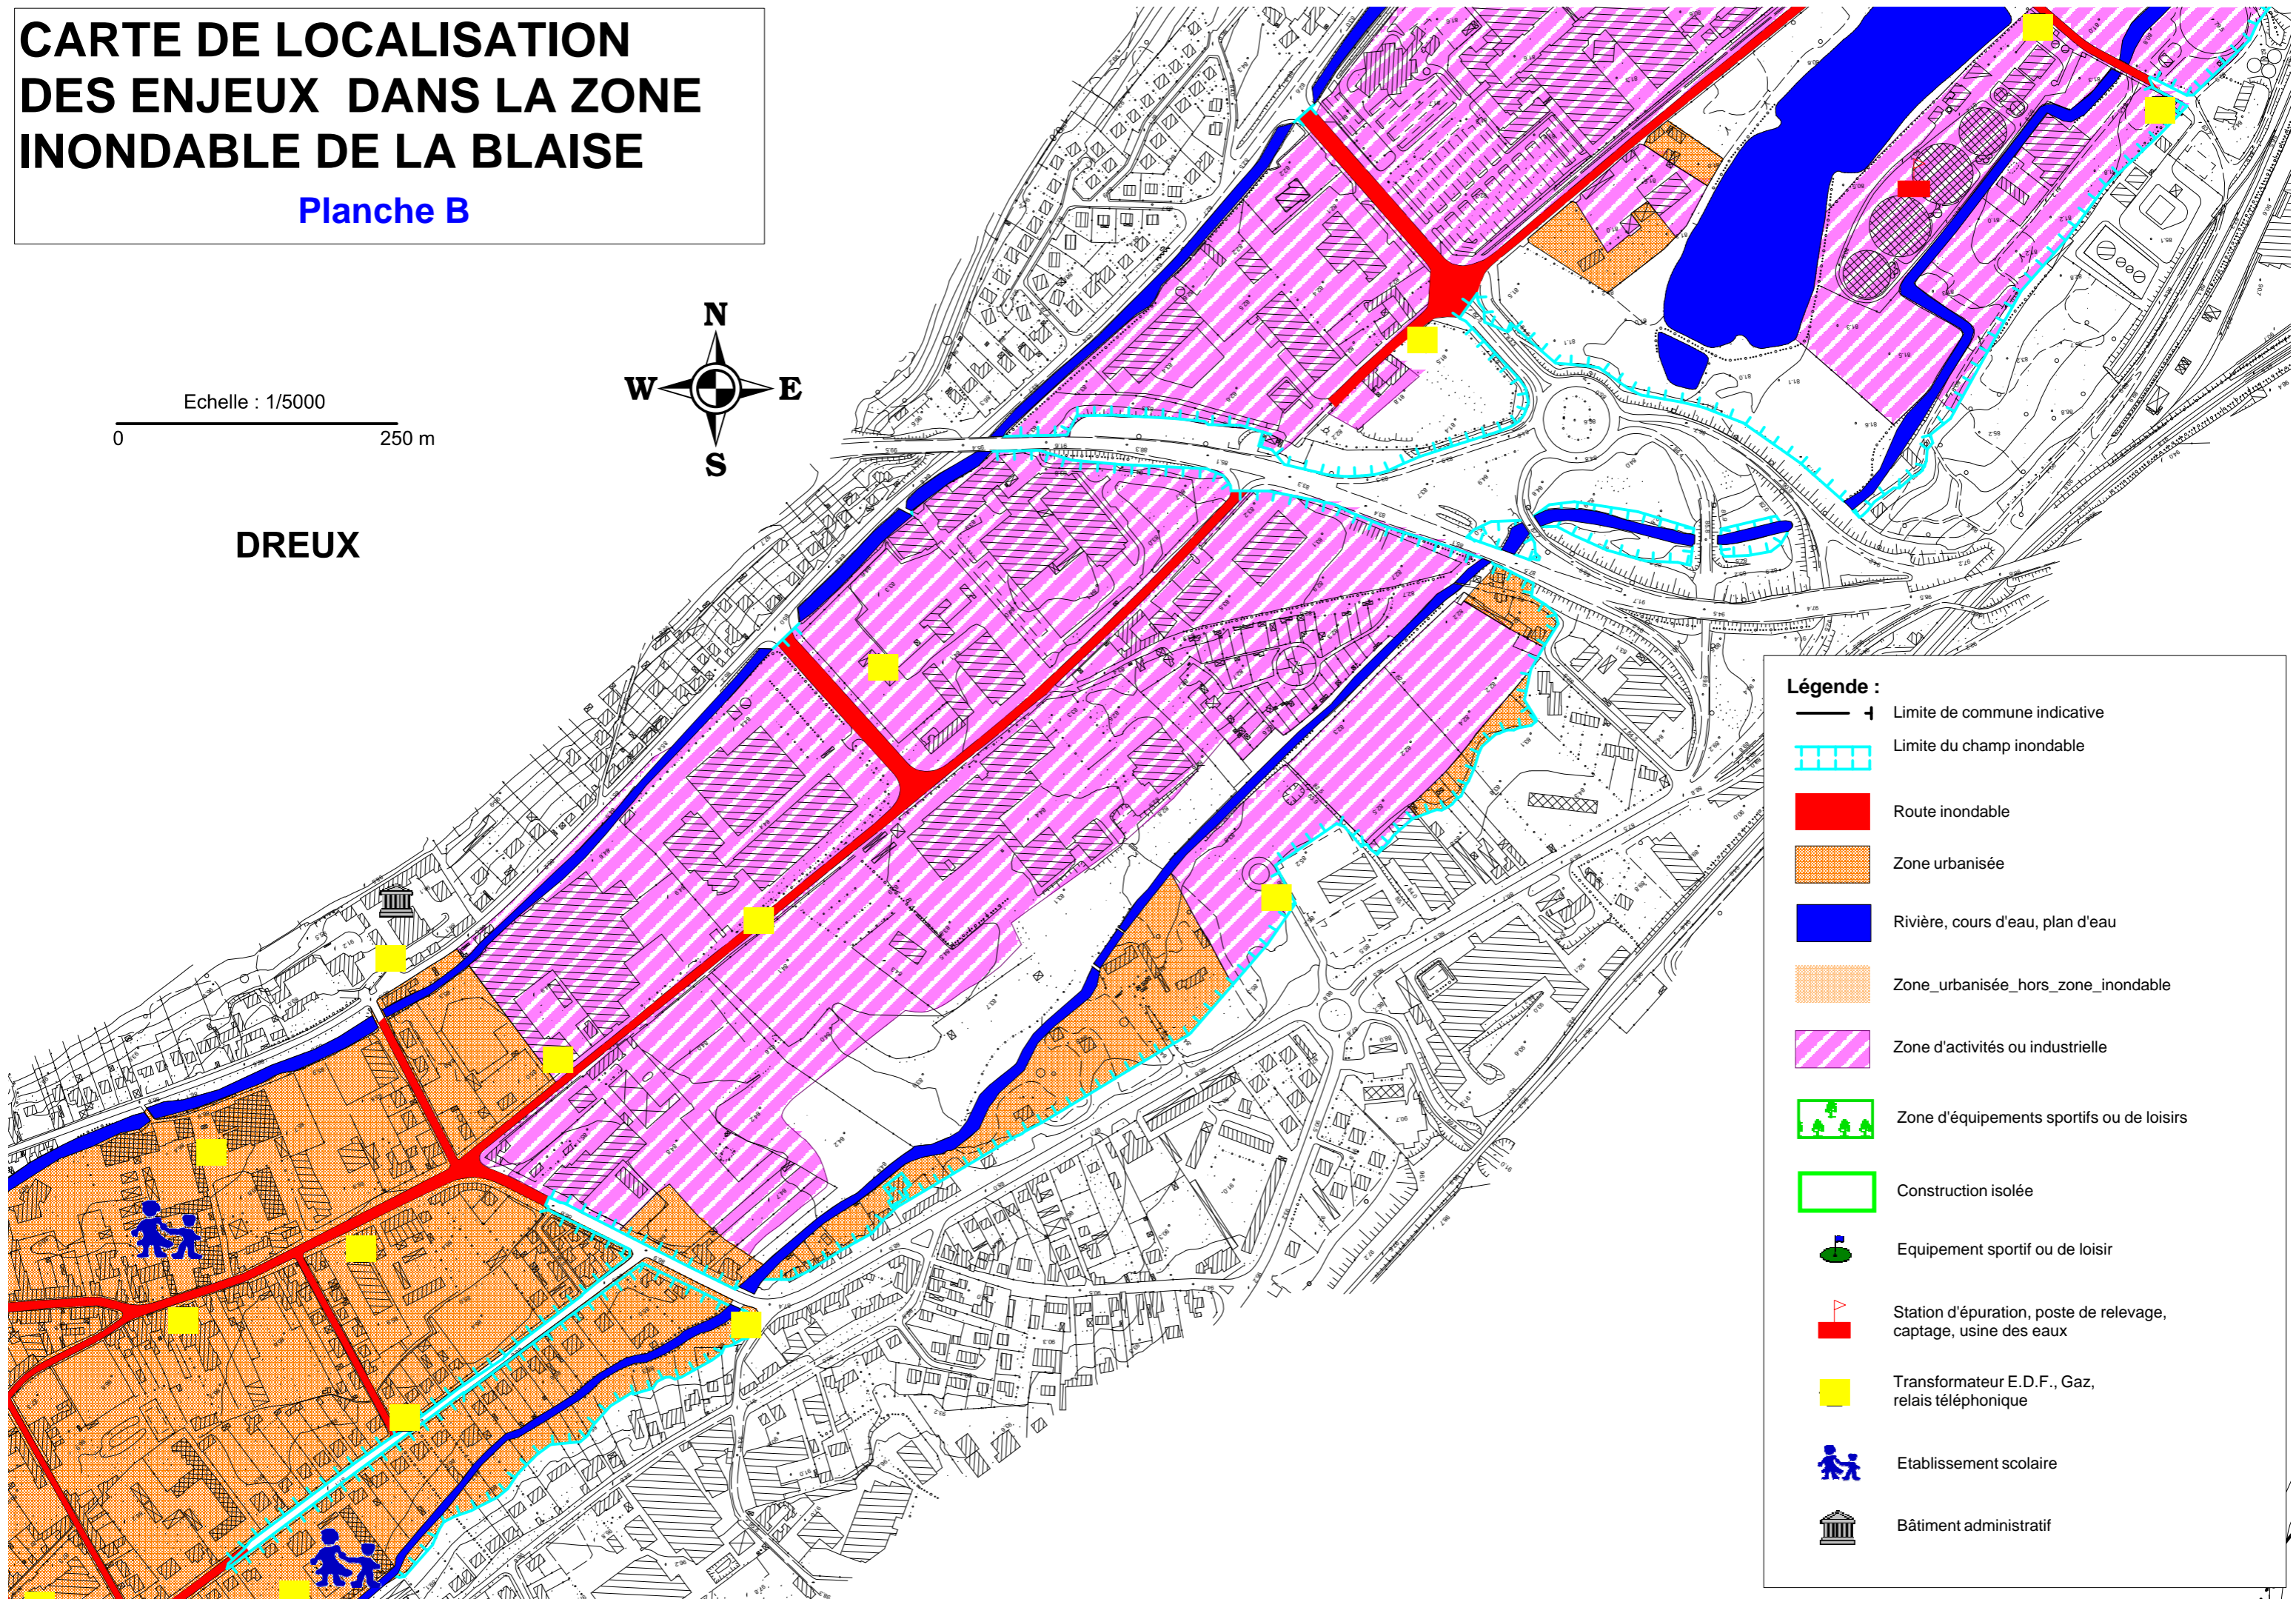

# CARTE DE LOCALISATION DES ENJEUX DANS LA ZONE INONDABLE DE LA BLAISE

Planche B

Echelle : 1/5000

0 250 m

DREUX

## Légende :

- Limite de commune indicative
- Limite du champ inondable
- Route inondable
- Zone urbanisée
- Rivière, cours d'eau, plan d'eau
- Zone\_urbanisée\_hors\_zone\_inondable
- Zone d'activités ou industrielle
- Zone d'équipements sportifs ou de loisirs
- Construction isolée
- Equipement sportif ou de loisir
- Station d'épuration, poste de relevage, captage, usine des eaux
- Transformateur E.D.F., Gaz, relais téléphonique
- Etablissement scolaire
- Bâtiment administratif