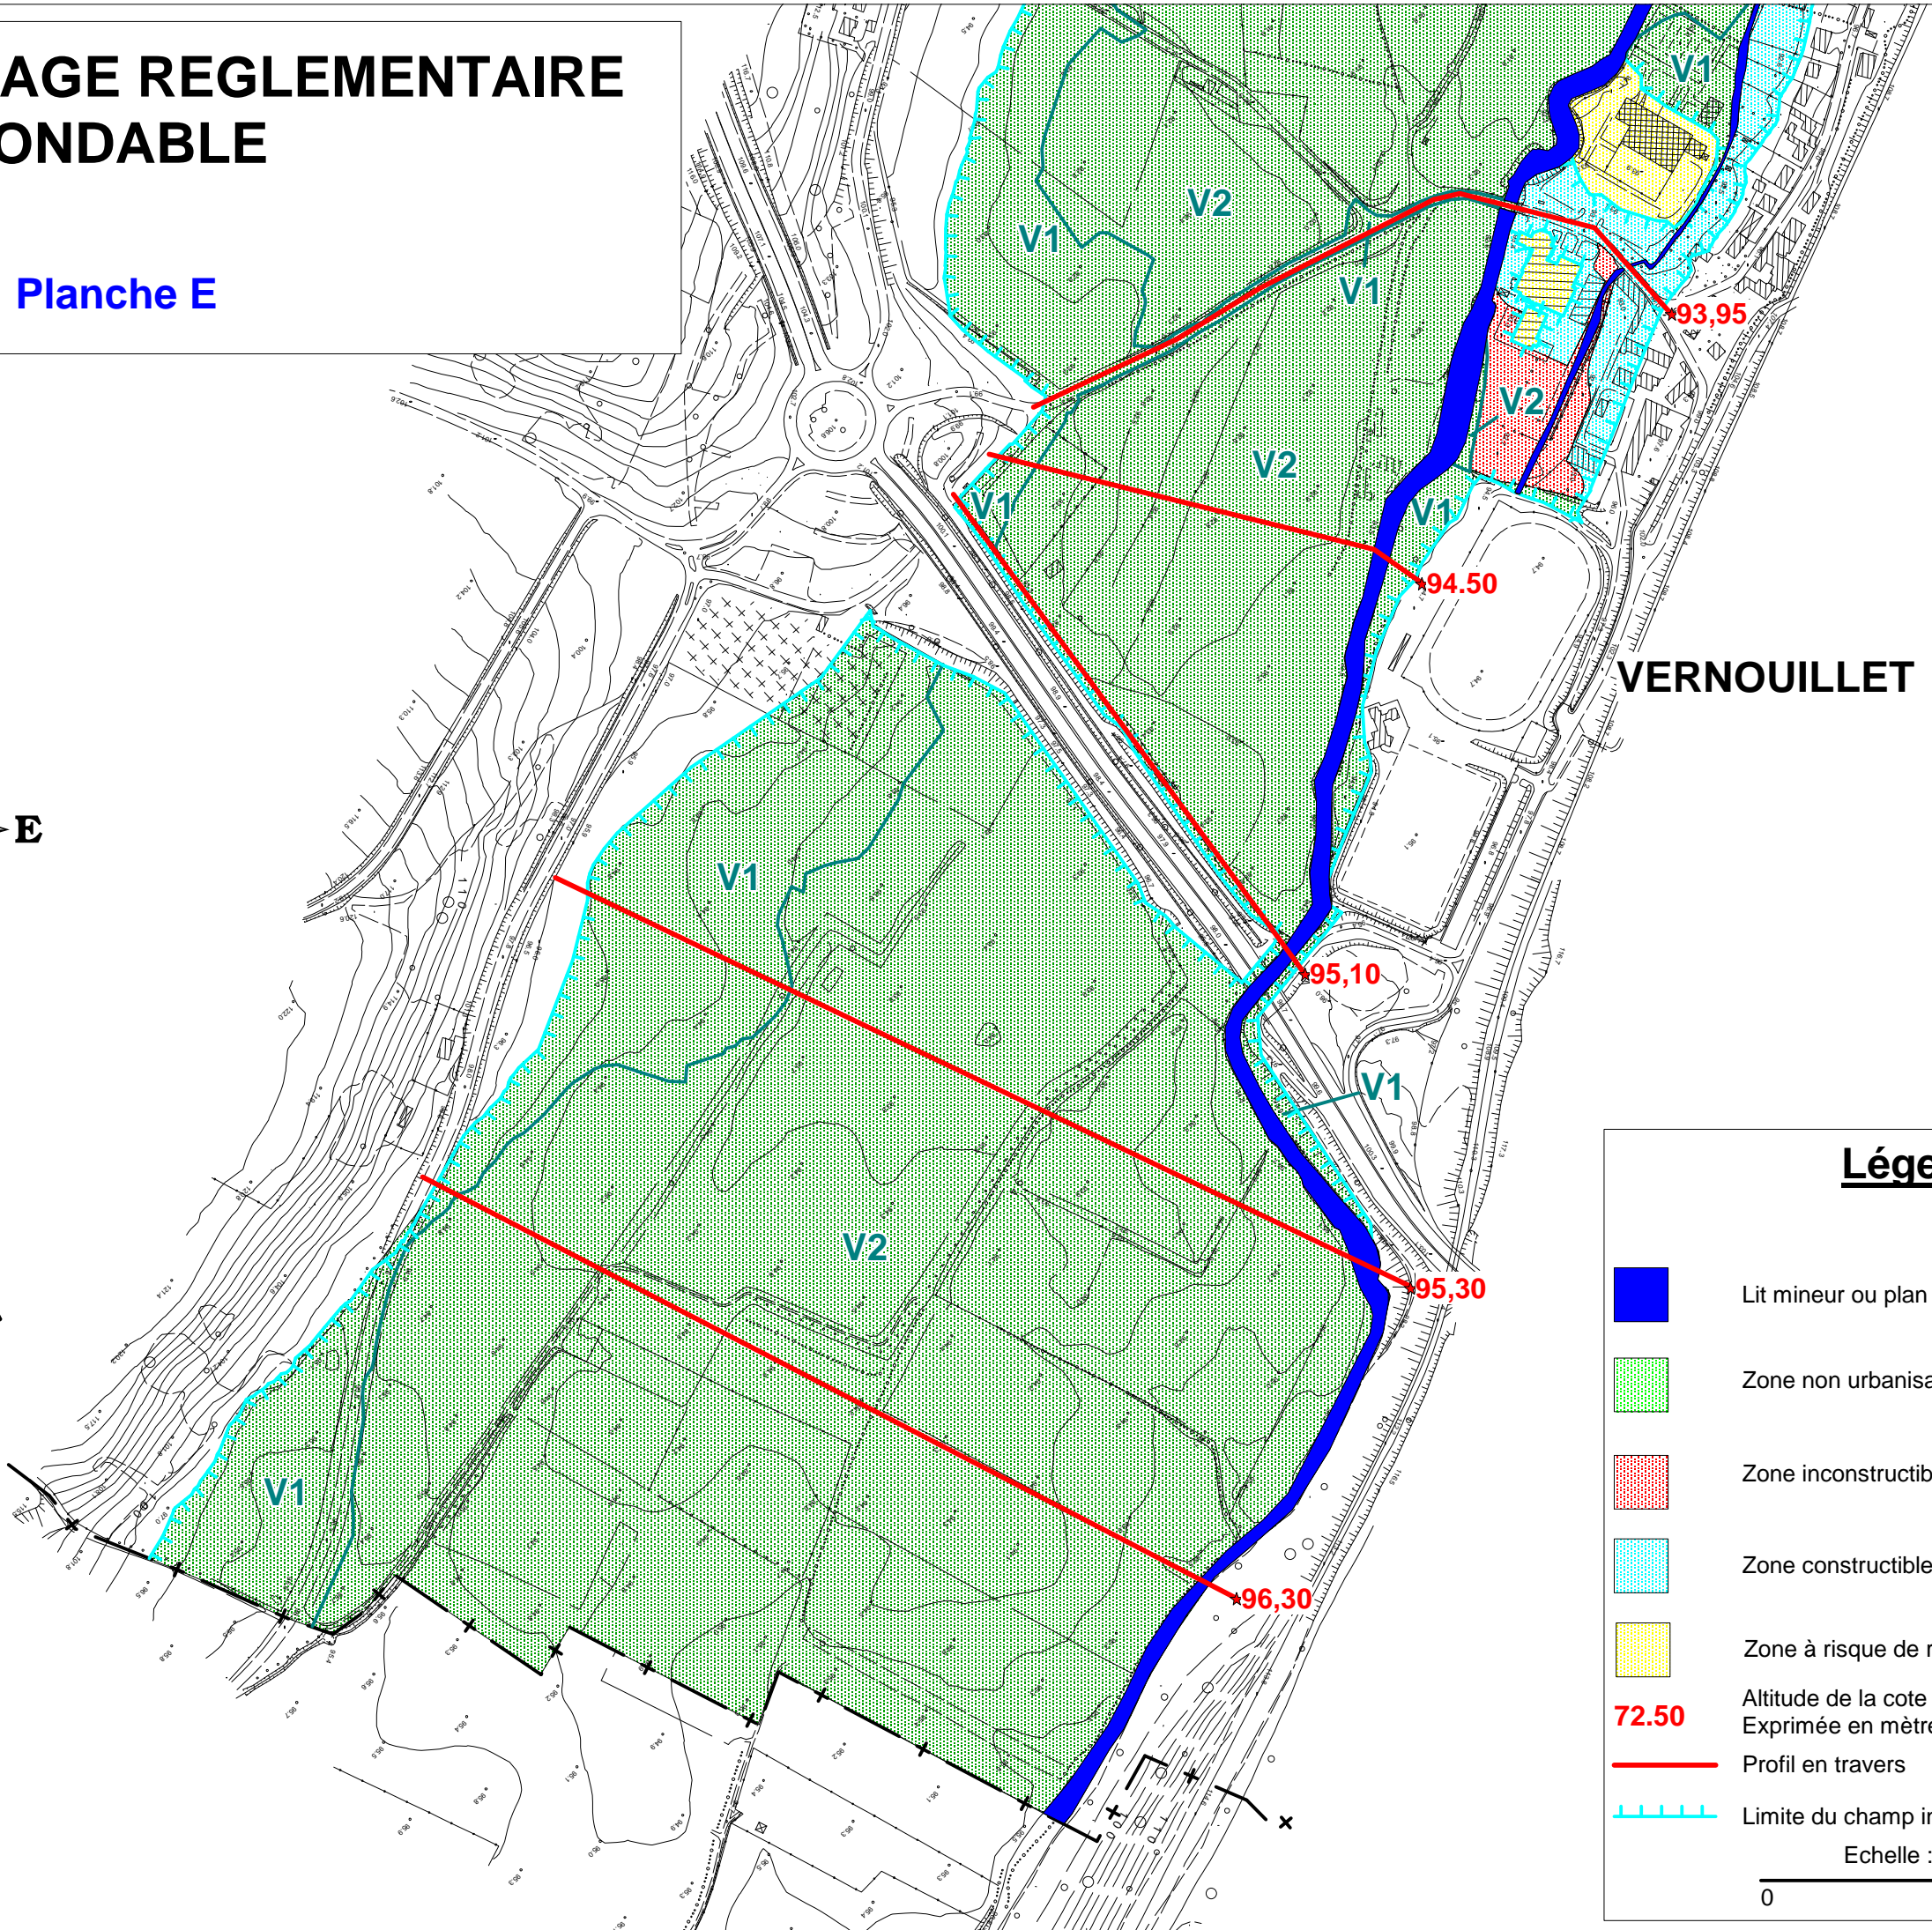

CARTE DE ZONAGE REGLEMENTAIRE DE LA ZONE INONDABLE DE LA BLAISE

Planche E

GARNAY

VERNOUILLET

Légende

- Lit mineur ou plan d'eau
- Zone non urbanisable { V1 aléa faible et moyen
V2 aléa fort
- Zone inconstructible
- Zone constructible
- Zone à risque de remontée de la nappe
- Altitude de la cote de référence (crue + 0.20m)
Exprimée en mètre (NGF IGN 69)
- Profil en travers
- Limite du champ inondable

Echelle : 1/5000