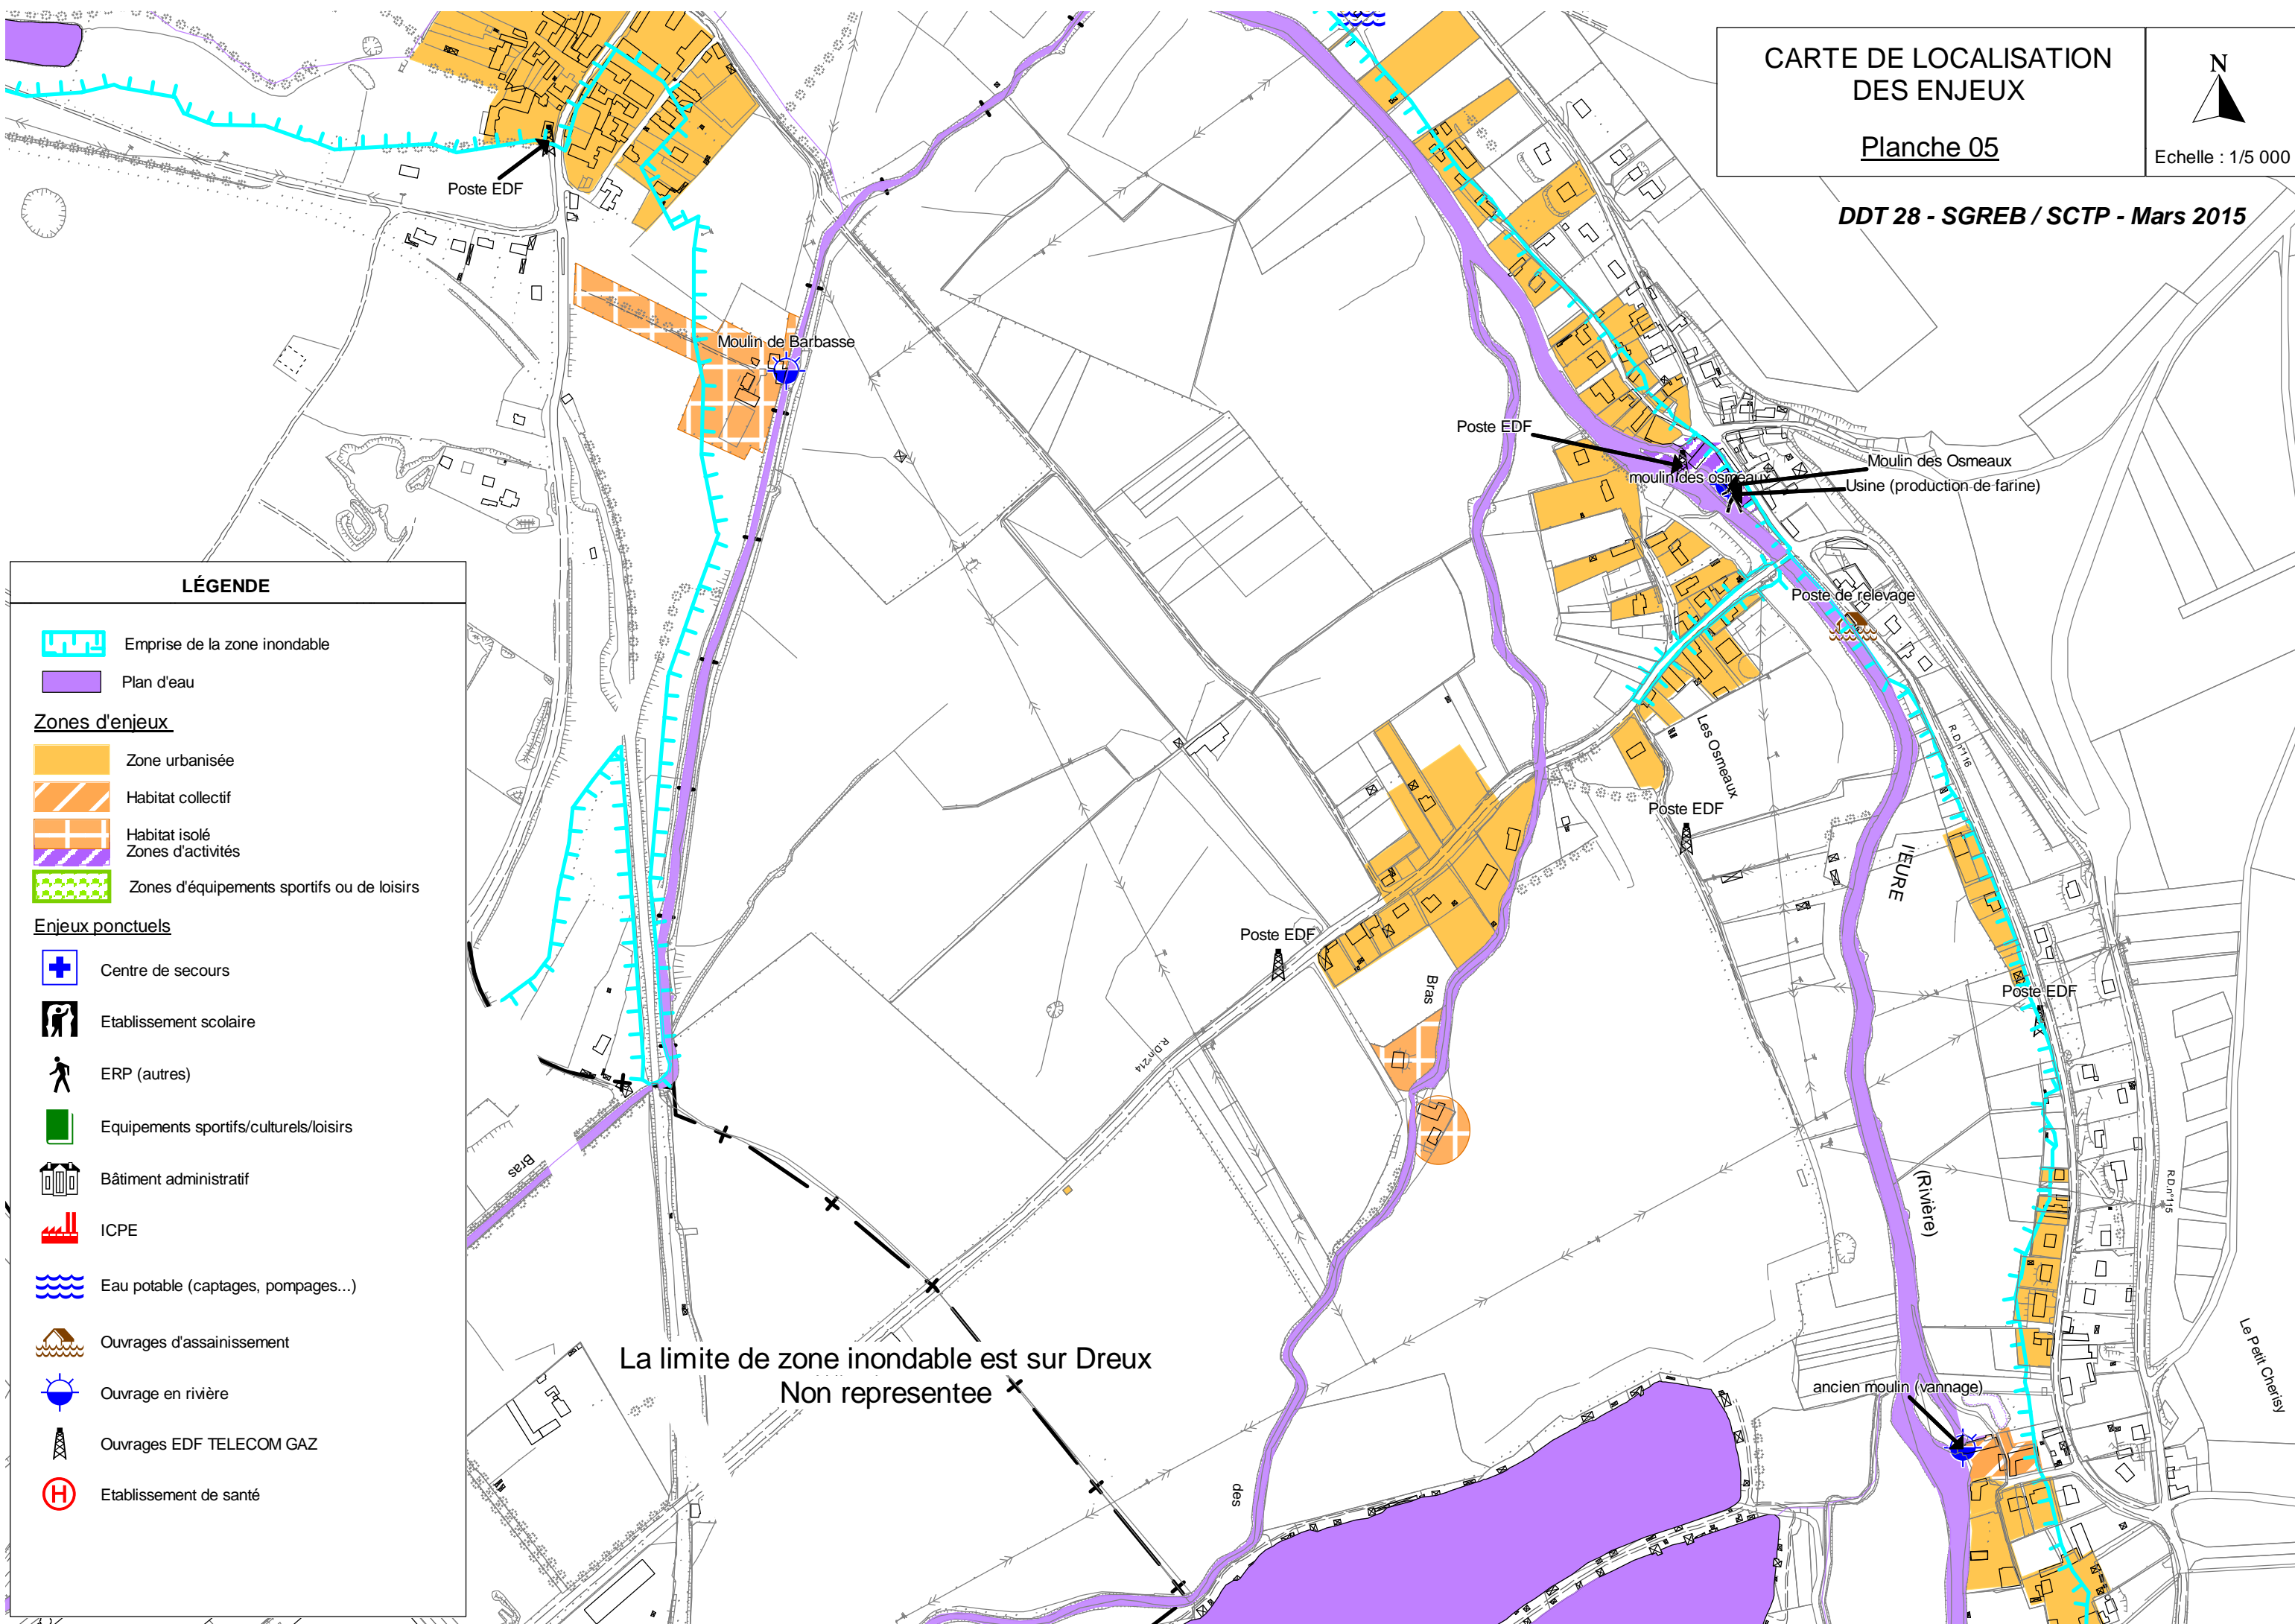

CARTE DE LOCALISATION DES ENJEUX

Planche 05

DDT 28 - SGREB / SCTP - Mars 2015

LÉGENDE

- Emprise de la zone inondable
- Plan d'eau
- Zones d'enjeux**
 - Zone urbanisée
 - Habitat collectif
 - Habitat isolé
 - Zones d'activités
 - Zones d'équipements sportifs ou de loisirs
- Enjeux ponctuels**
 - Centre de secours
 - Etablissement scolaire
 - ERP (autres)
 - Equipements sportifs/culturels/loisirs
 - Bâtiment administratif
 - ICPE
 - Eau potable (captages, pompages...)
 - Ouvrages d'assainissement
 - Ouvrage en rivière
 - Ouvrages EDF TELECOM GAZ
 - Etablissement de santé

La limite de zone inondable est sur Dreux
Non representee

Le Petit Chery