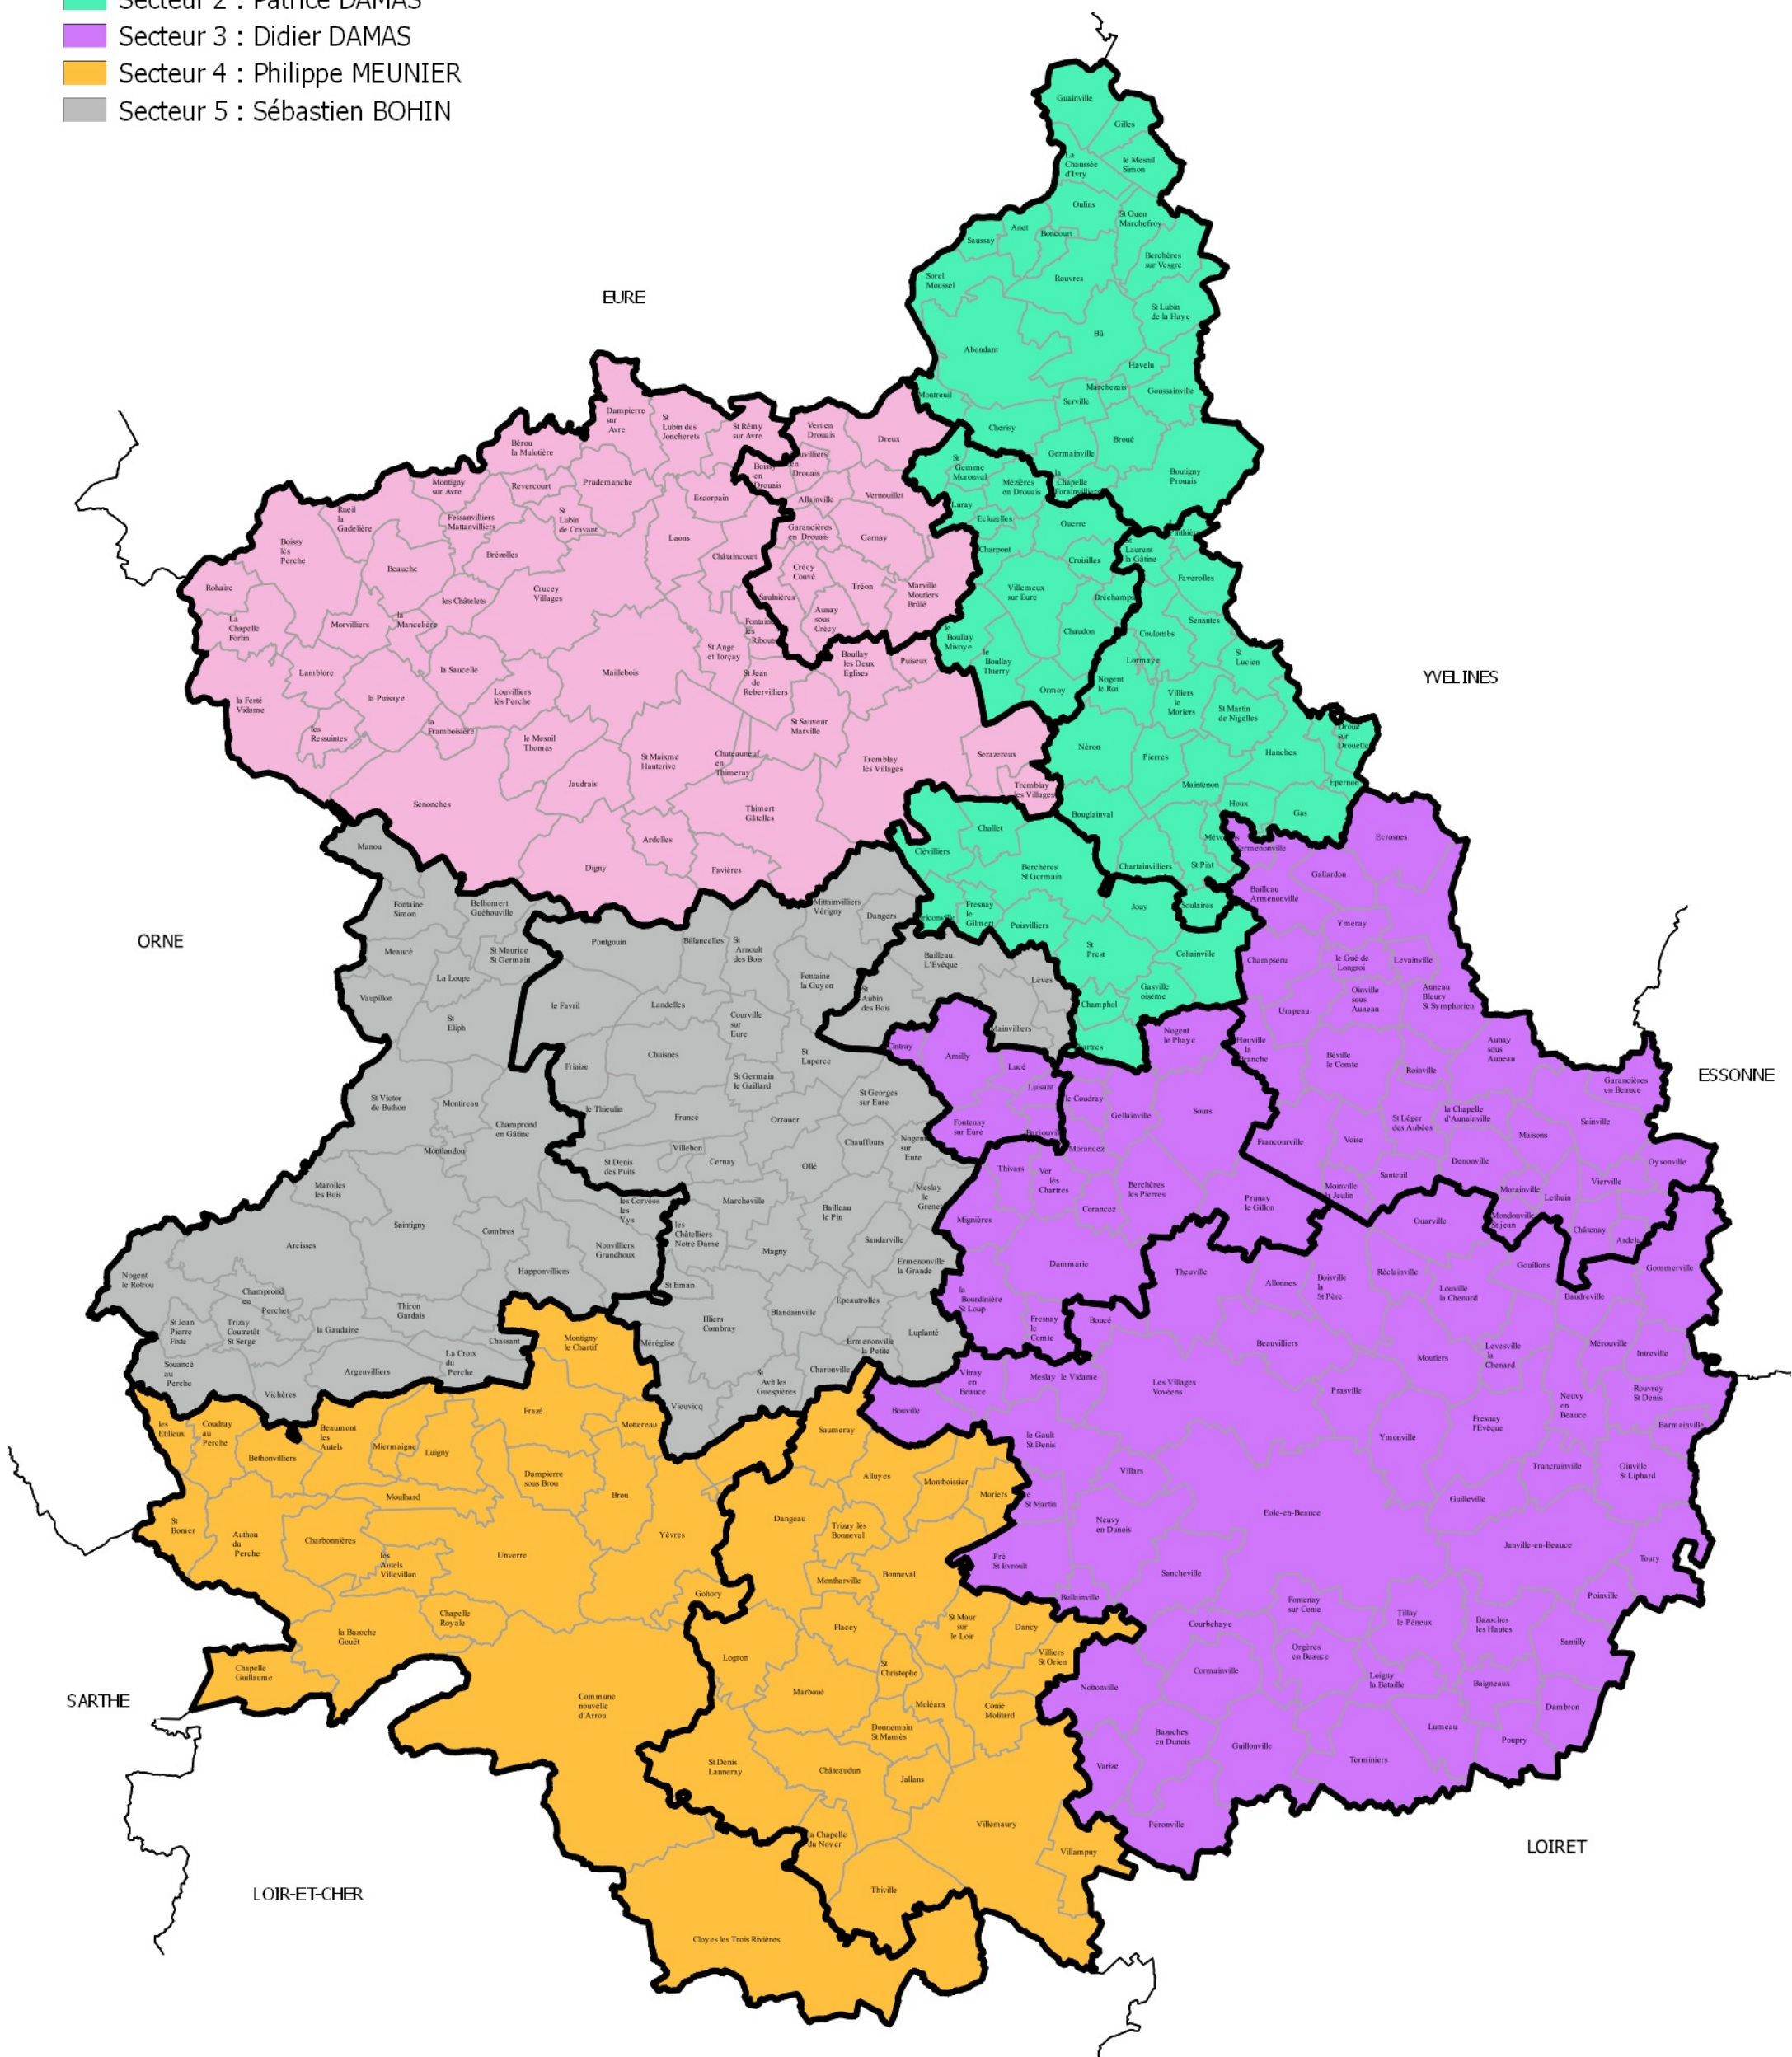

Secteur des Lieutenants de l'ouvèterie d'Eure-et-Loir

Limite des cantons 2015 - Limite des communes 2019

Louvetiers

- Secteur 1 : Thierry CABART
- Secteur 2 : Patrice DAMAS
- Secteur 3 : Didier DAMAS
- Secteur 4 : Philippe MEUNIER
- Secteur 5 : Sébastien BOHIN

DDT 28

Service connaissance des territoires et prospective (SCTP)
 Bureau des Systèmes d'Information Géographique (BSIG)
 17 Place de la République
 CS 40517
 28 008 CHARTRES Cedex
 Tél : 02 37 20 40 60 Fax : 02 37 36 37 03

Date de réalisation de la carte : 08 nov. 2019

Cartographie issue de BD ... ©
 © IGN - Paris
 Protocole IGN interministériel 2011
 reproduction interdite
 Sources des données : Libération sans 8
 Nom du fichier : Libération sans 8