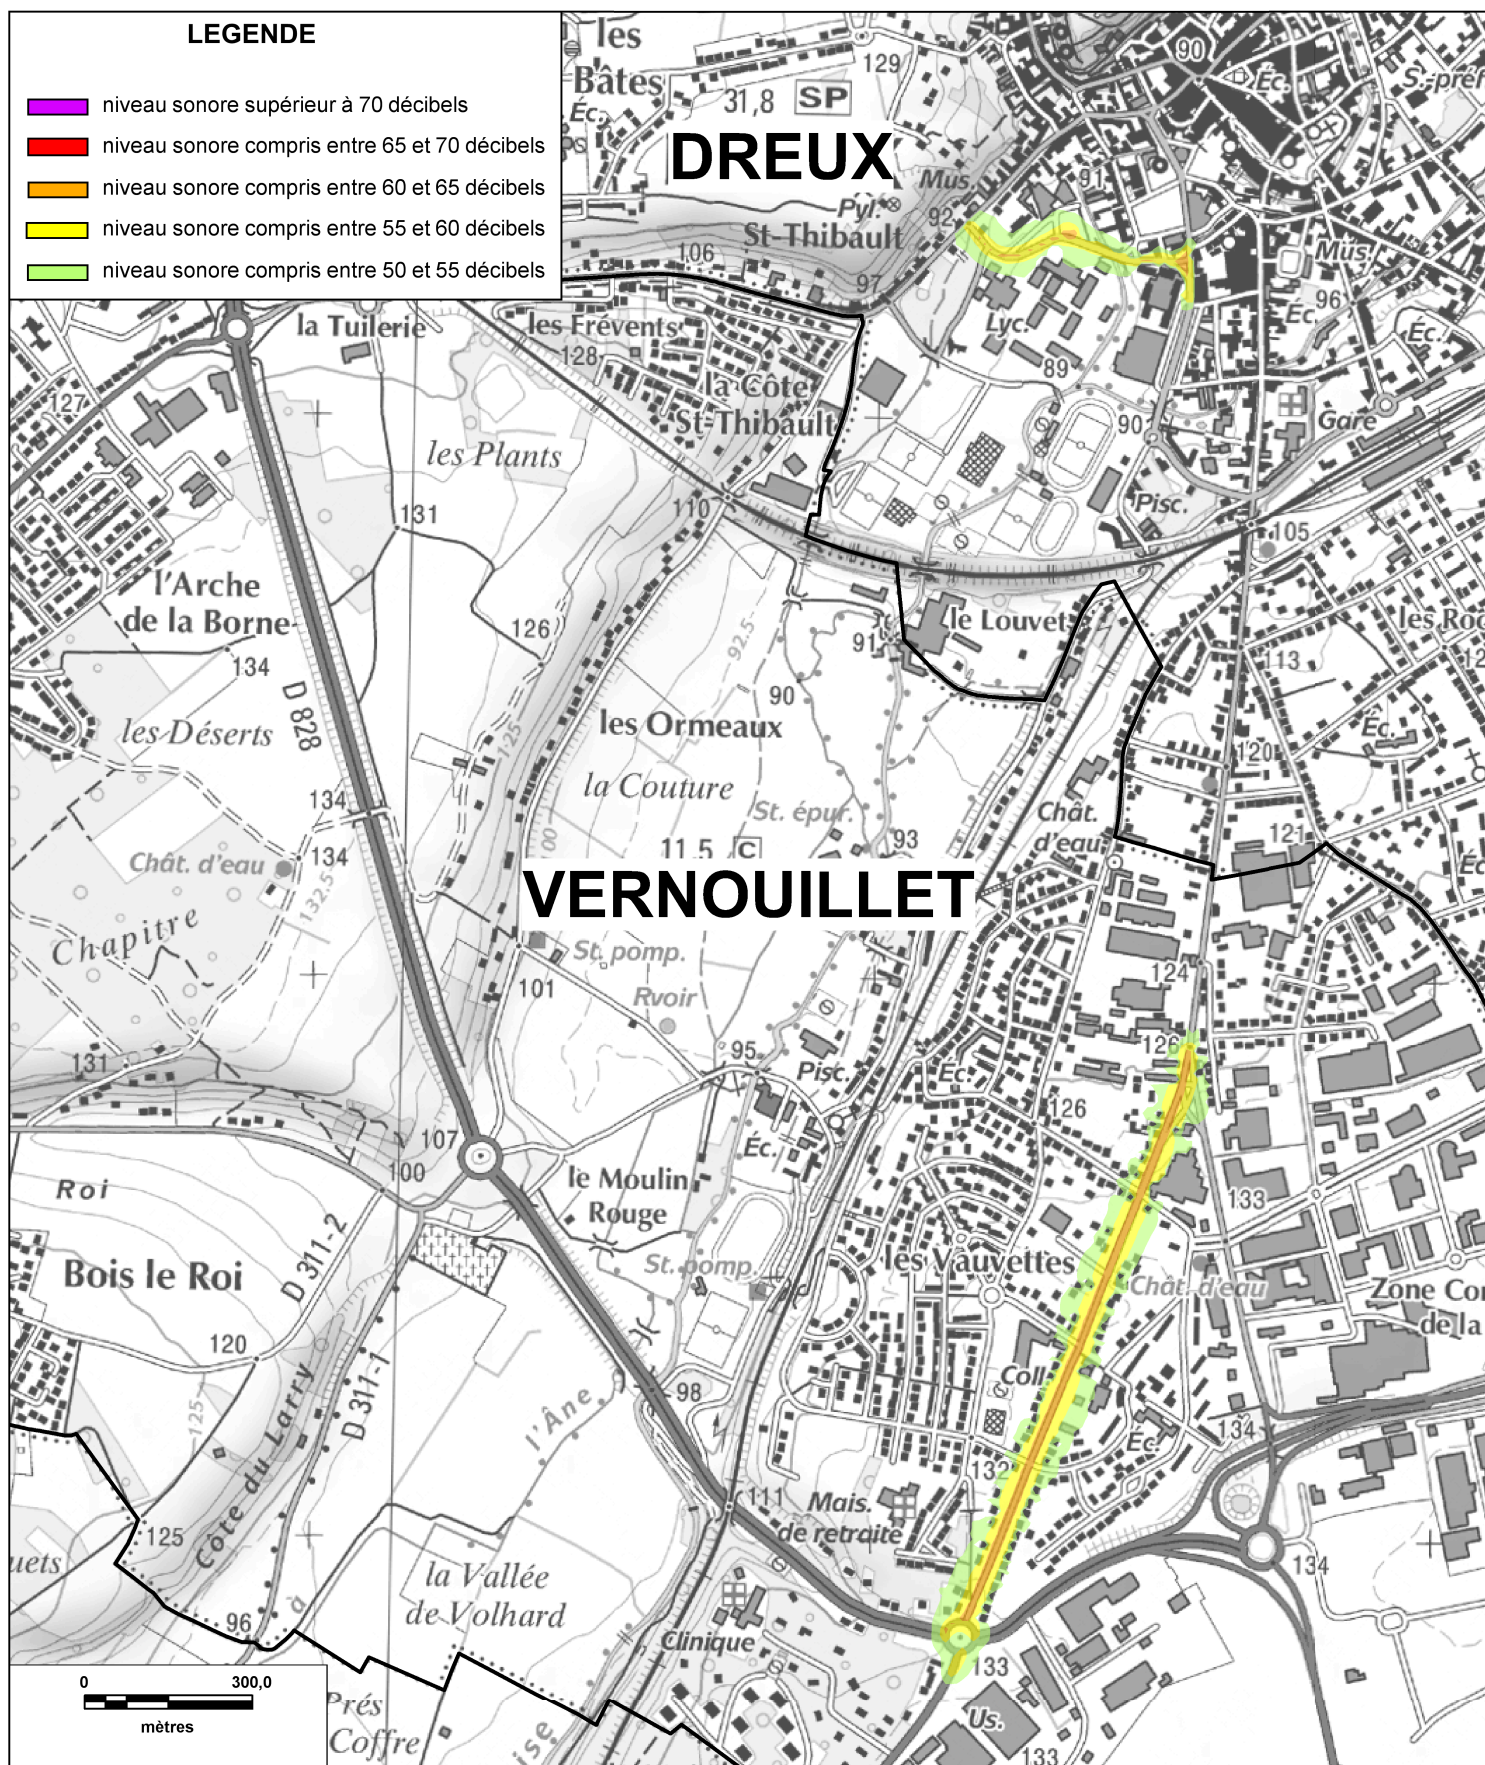

CARTE STRATEGIQUE DITE " A DE NUIT " D'EURE-ET-LOIR

ISOPHONE NUIT de l'agglomération de DREUX

Date : version 2012

DDT 28

17 Place de la République

CS 40517

28 008 CHARTRES Cedex

Tél : 02 37 20 40 60 Fax : 02 37 36 37 03

Cartographie issue du Scan25®

© IGN - Paris - 2006

Protocole MEDAD-IGN-MAP du 24/07/2007

reproduction interdite

Sources des données : CETE Normandie Centre

Nom du fichier : Agglo_Dreux_Carte_A_nuit.wor