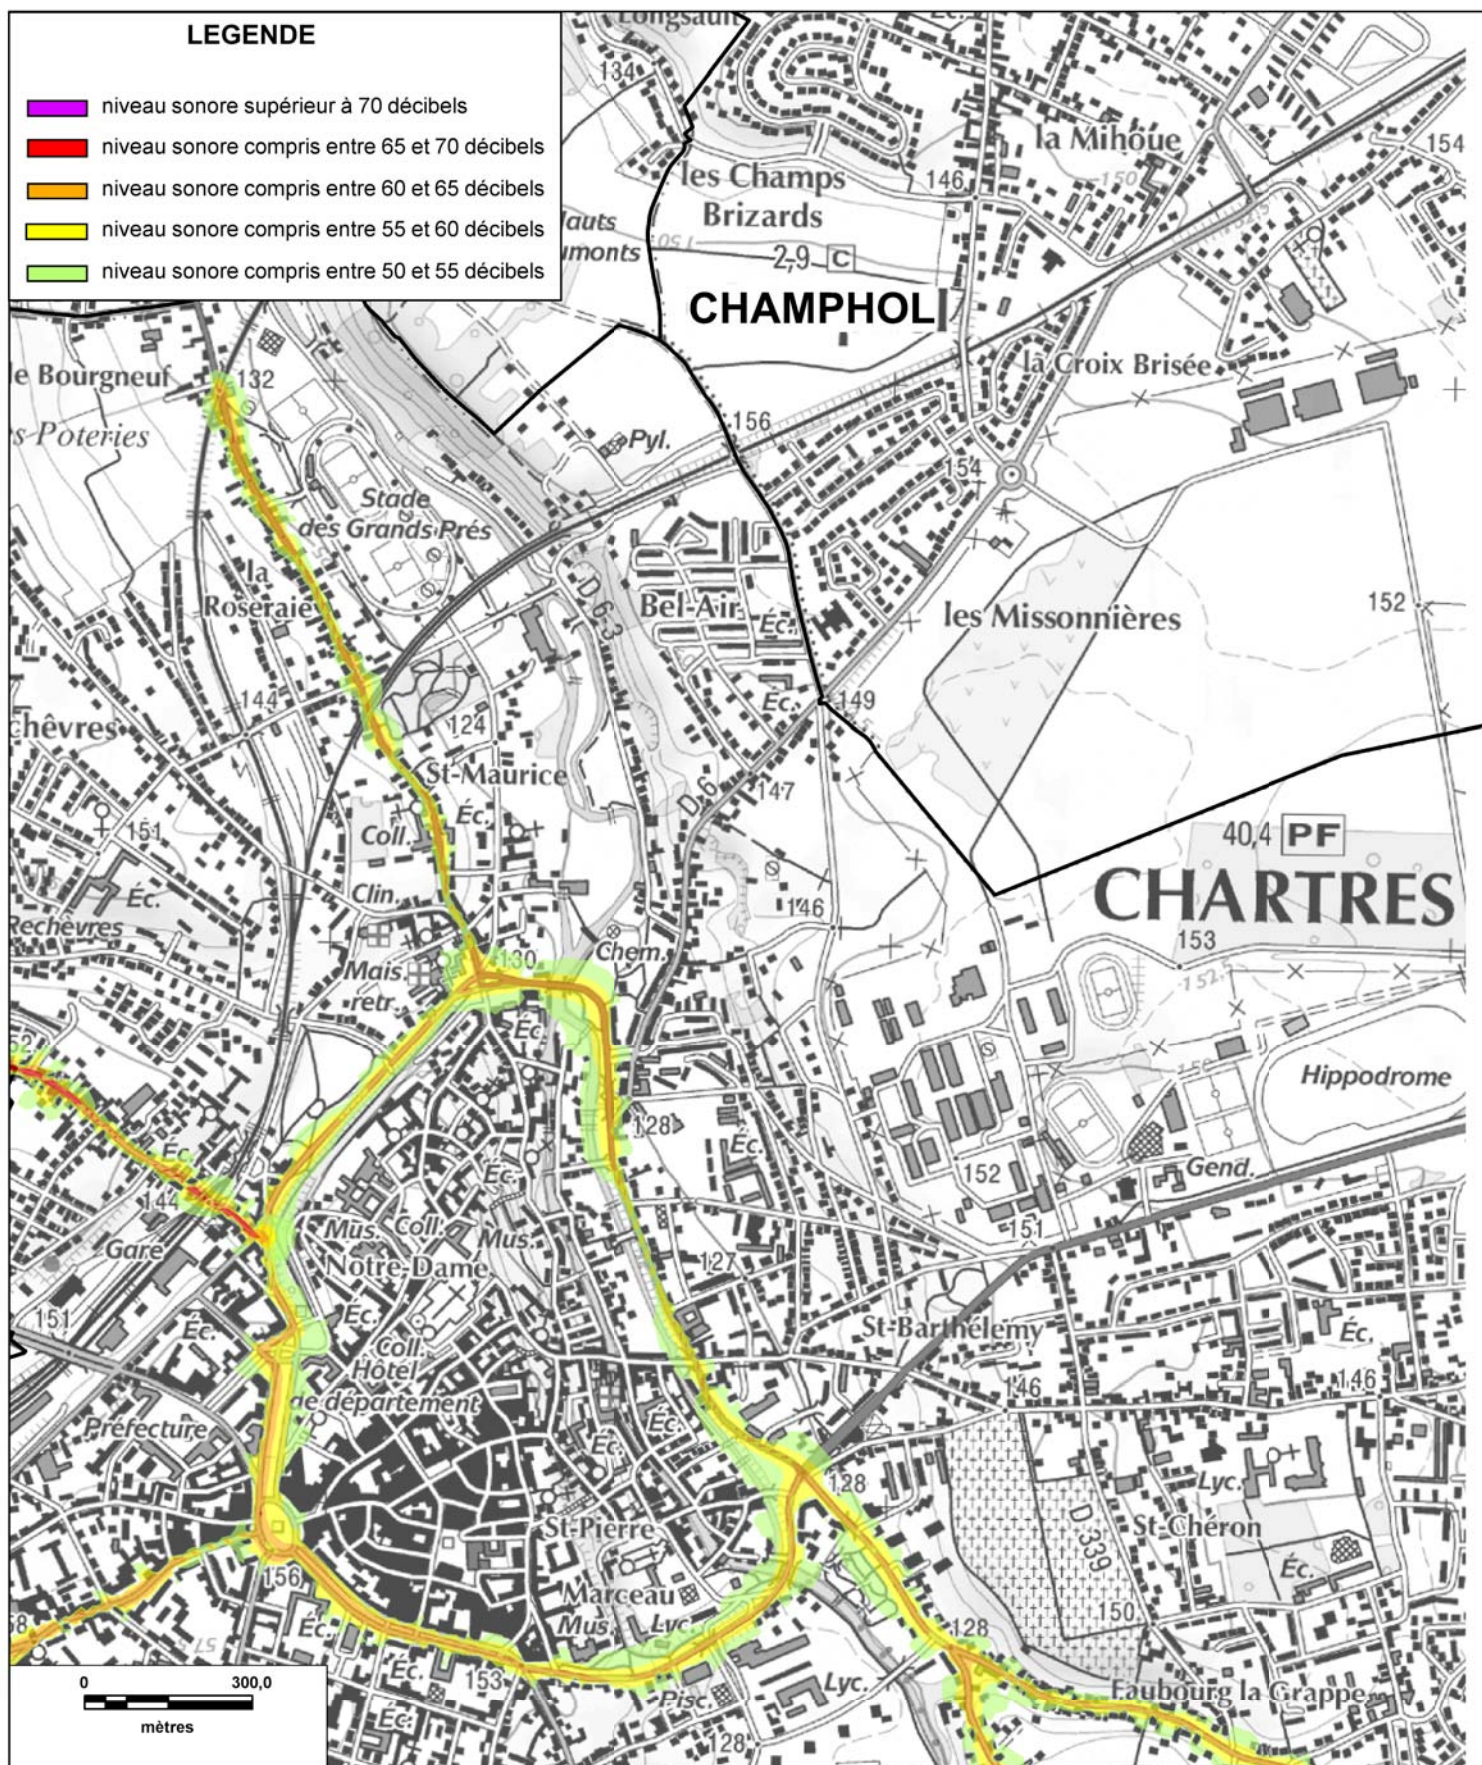

CARTE STRATEGIQUE DITE " A DE NUIT " D'EURE-ET-LOIR

ISOPHONE NUIT de l'agglomération de CHARTRES (planche 3)

Date : version 2012

DDT 28

17 Place de la République

CS 40517

28 008 CHARTRES Cedex

Tél : 02 37 20 40 60 Fax : 02 37 36 37 03

Cartographie issue du Scan25®

© IGN - Paris - 2006

Protocole MEDAD-IGN-MAP du 24/07/2007

reproduction interdite

Sources des données : CETE Normandie Centre

Nom du fichier : Agglo_Chartres_Carte_A_nuit_planche3.wor