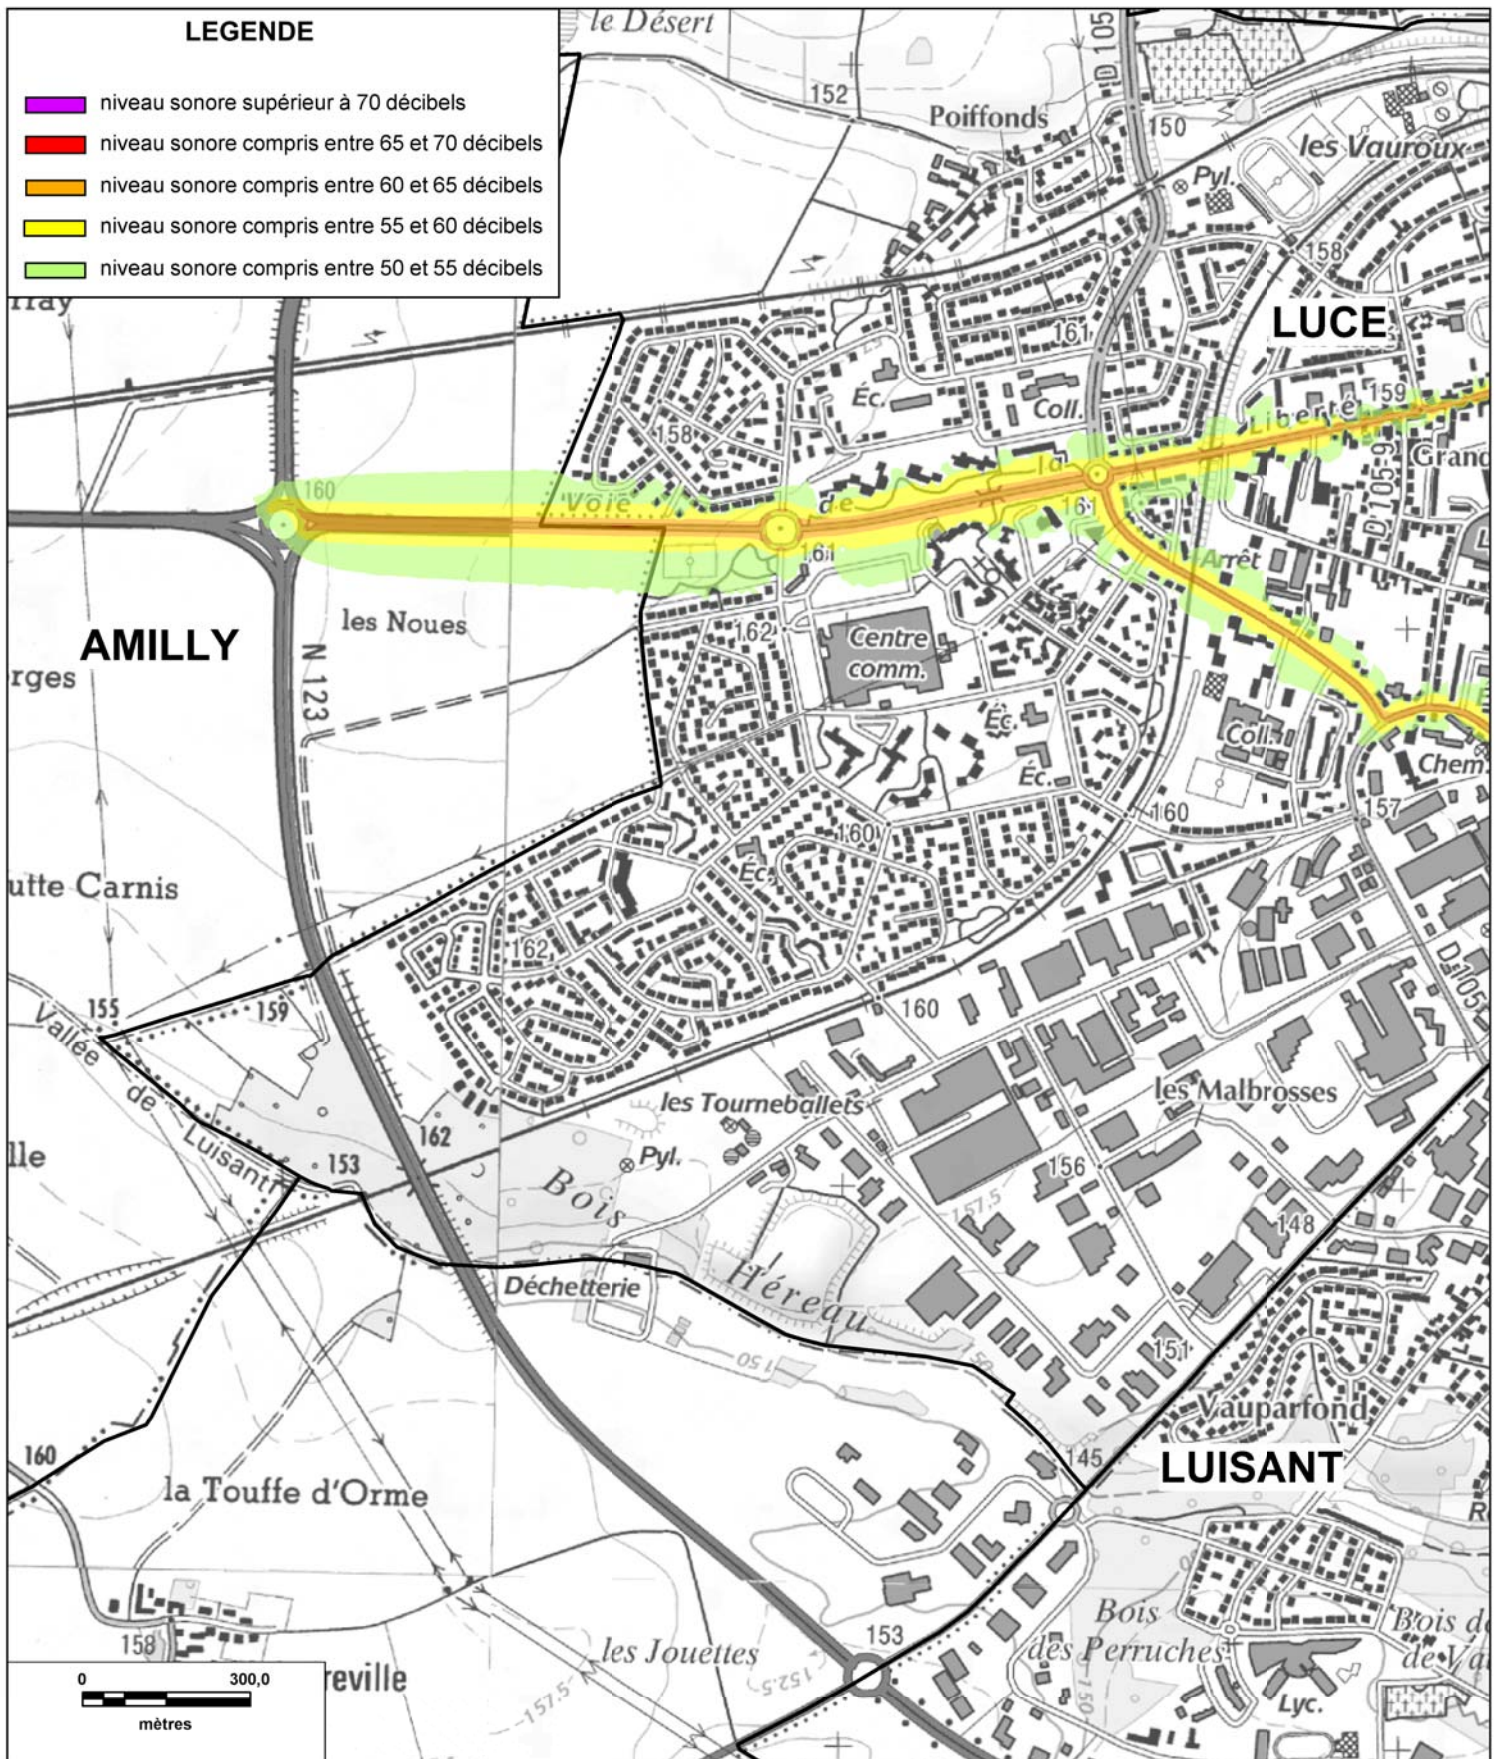

CARTE STRATEGIQUE DITE " A DE NUIT " D'EURE-ET-LOIR

ISOPHONE NUIT de l'agglomération de CHARTRES (planche 4)

Date : version 2012

DDT 28

17 Place de la République

CS 40517

28 008 CHARTRES Cedex

Tél : 02 37 20 40 60 Fax : 02 37 36 37 03

Cartographie issue du Scan25®

© IGN - Paris - 2006

Protocole MEDAD-IGN-MAP du 24/07/2007

reproduction interdite

Sources des données : CETE Normandie Centre

Nom du fichier : Agglo_Chartres_Carte_A_nuit_planche4.wor