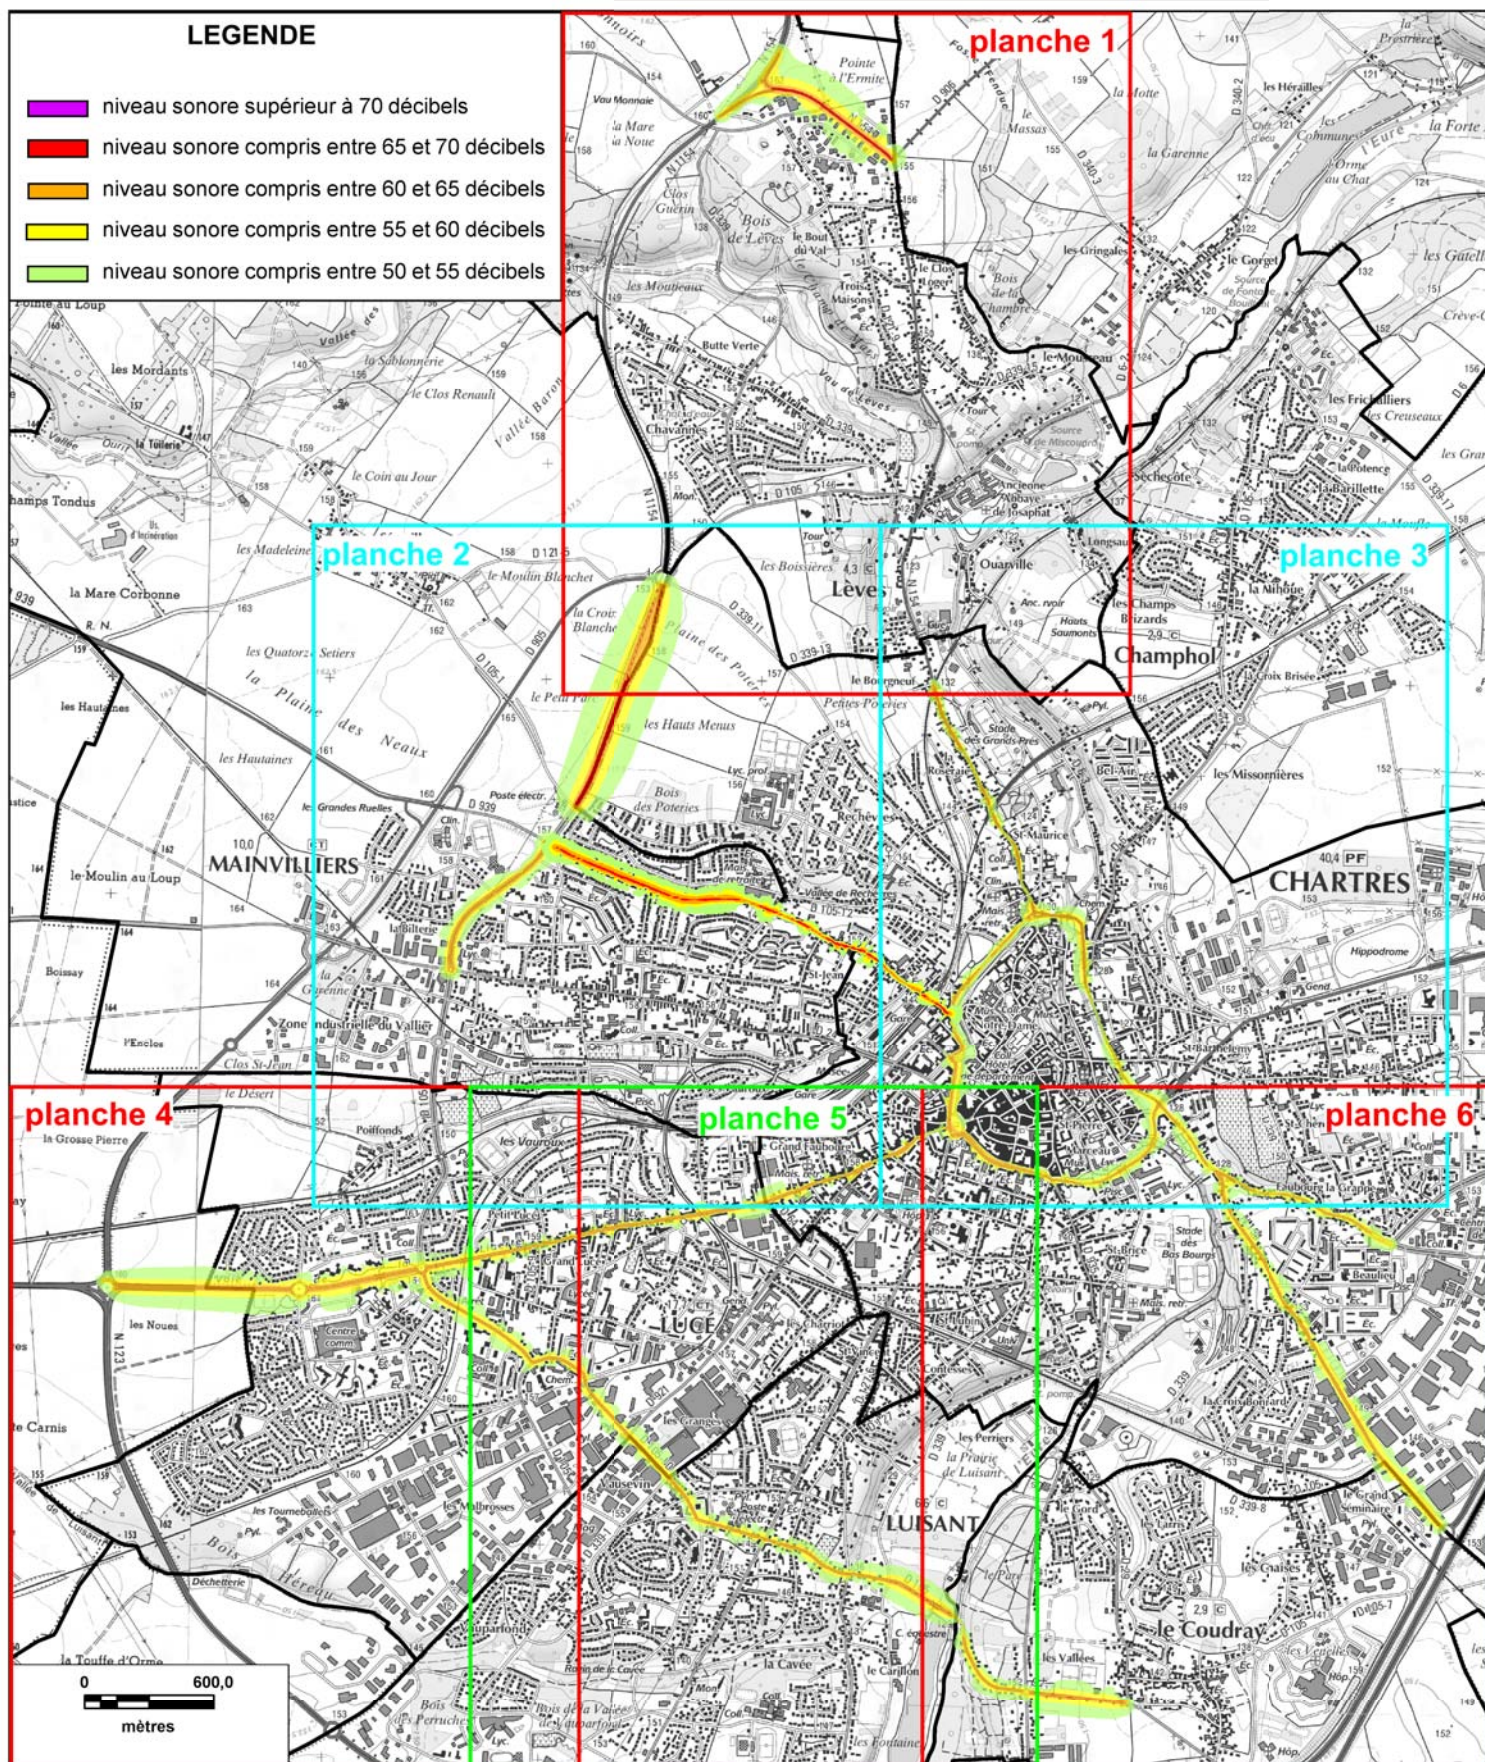

CARTE STRATEGIQUE DITE " A DE NUIT " D'EURE-ET-LOIR

ISOPHONE NUIT de l'agglomération de CHARTRES

Date : version 2012

DDT 28

17 Place de la République

CS 40517

28 008 CHARTRES Cedex

Tél : 02 37 20 40 60 Fax : 02 37 36 37 03

Cartographie issue du Scan25®

© IGN - Paris - 2006

Protocole MEDAD-IGN-MAP du 24/07/2007

reproduction interdite

Sources des données : CETE Normandie Centre

Nom du fichier : Agglo_Chartres_Carte_A_nuit.wor