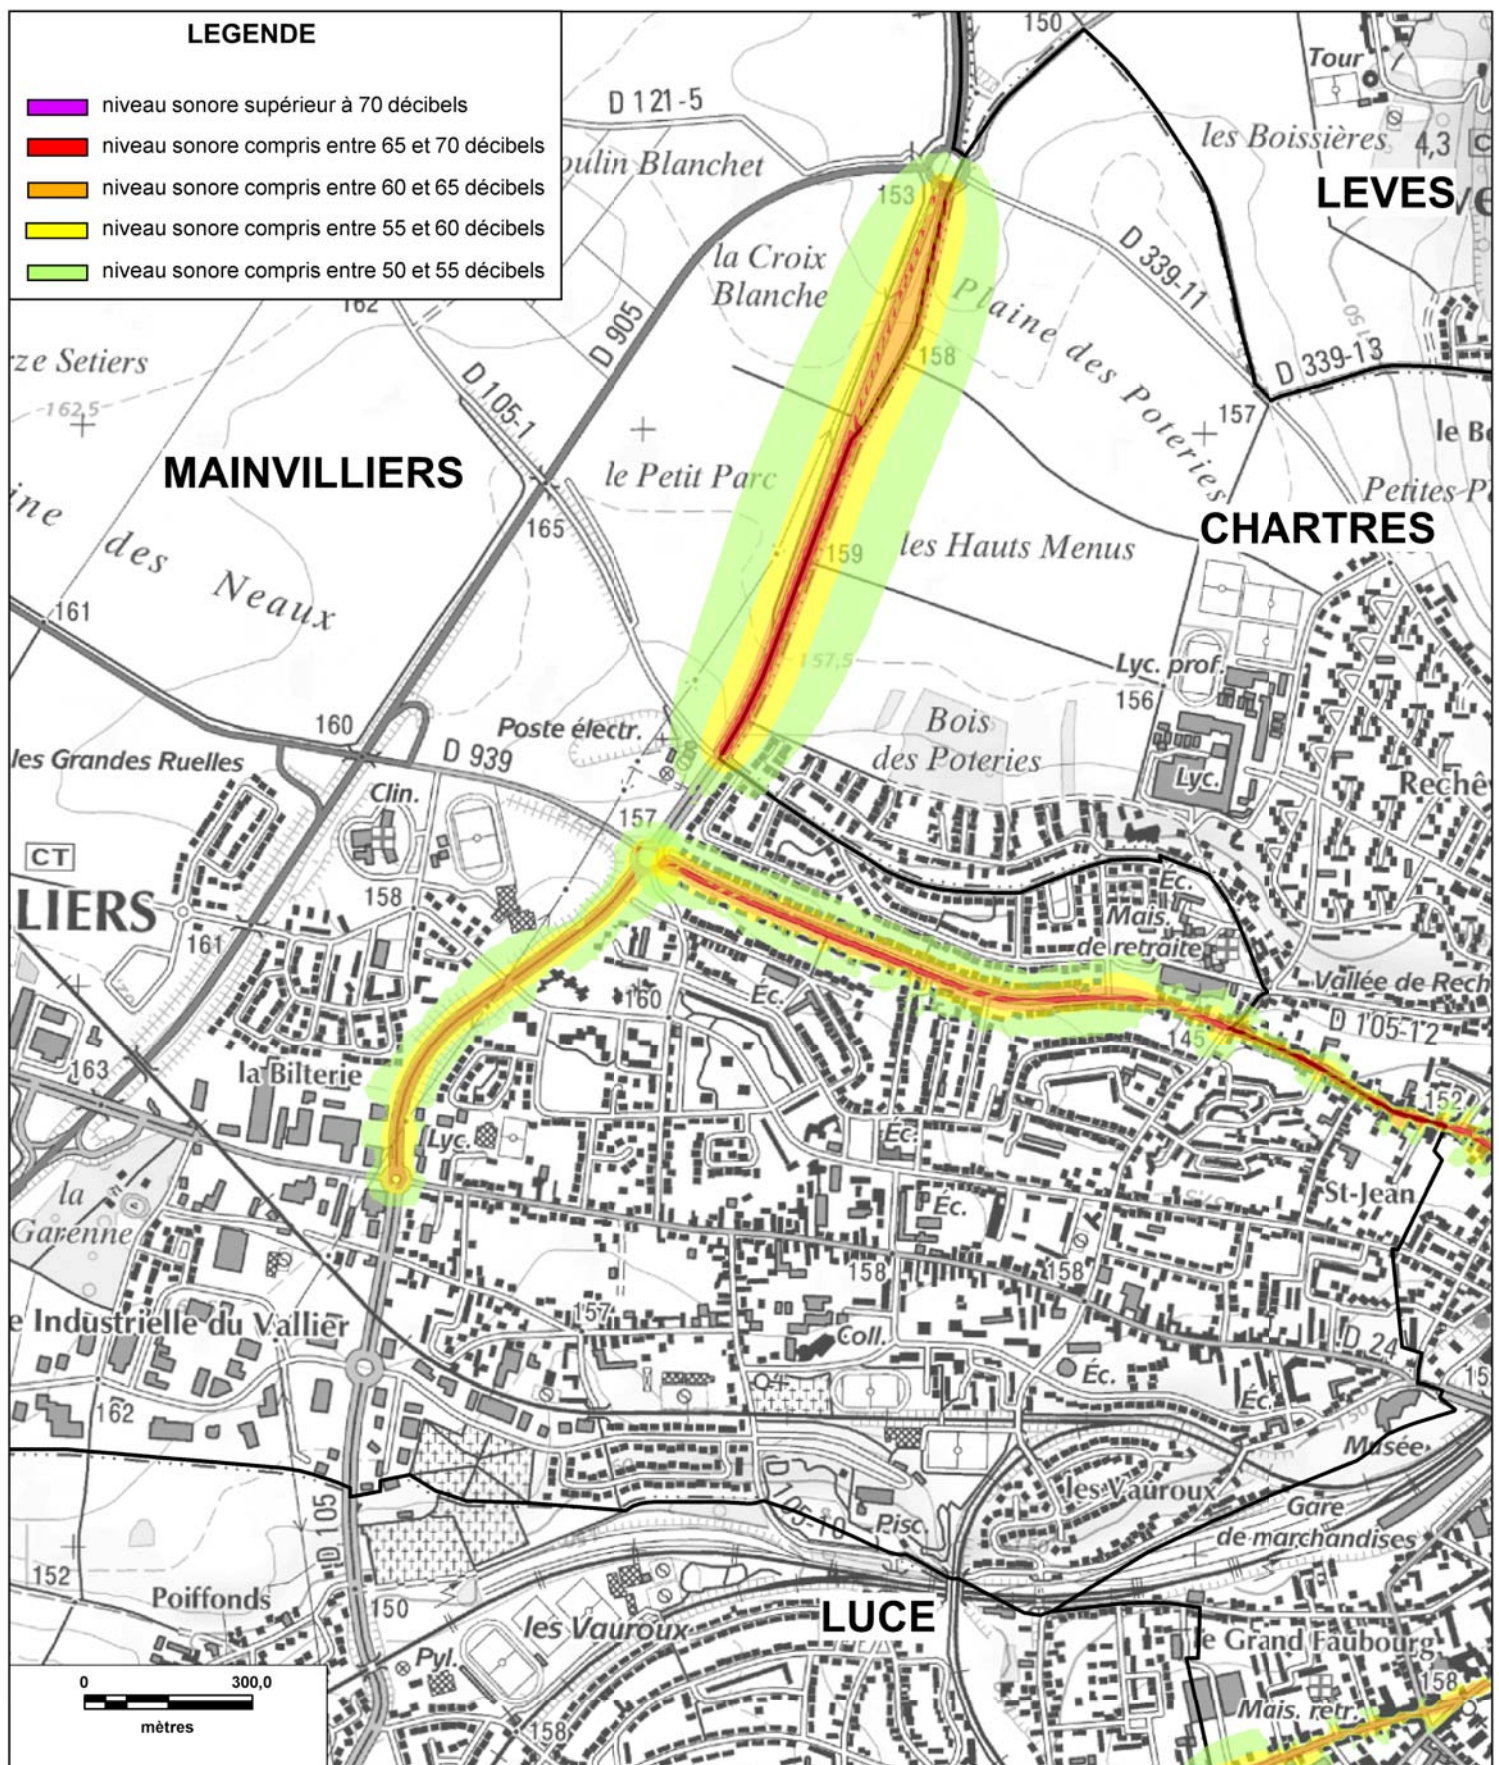

CARTE STRATEGIQUE DITE " A DE NUIT " D'EURE-ET-LOIR

ISOPHONE NUIT de l'agglomération de CHARTRES (planche 2)

Date : version 2012

DDT 28

17 Place de la République

CS 40517

28 008 CHARTRES Cedex

Tél : 02 37 20 40 60 Fax : 02 37 36 37 03

Cartographie issue de Scan25®

© IGN - Paris - 2006

Protocole MEDAD-IGN-MAP du 24/07/2007

reproduction interdite

Sources des données : CETE Normandie Centre

Nom du fichier : Agglo_Chartres_Carte_A_nuit_planche2.wor