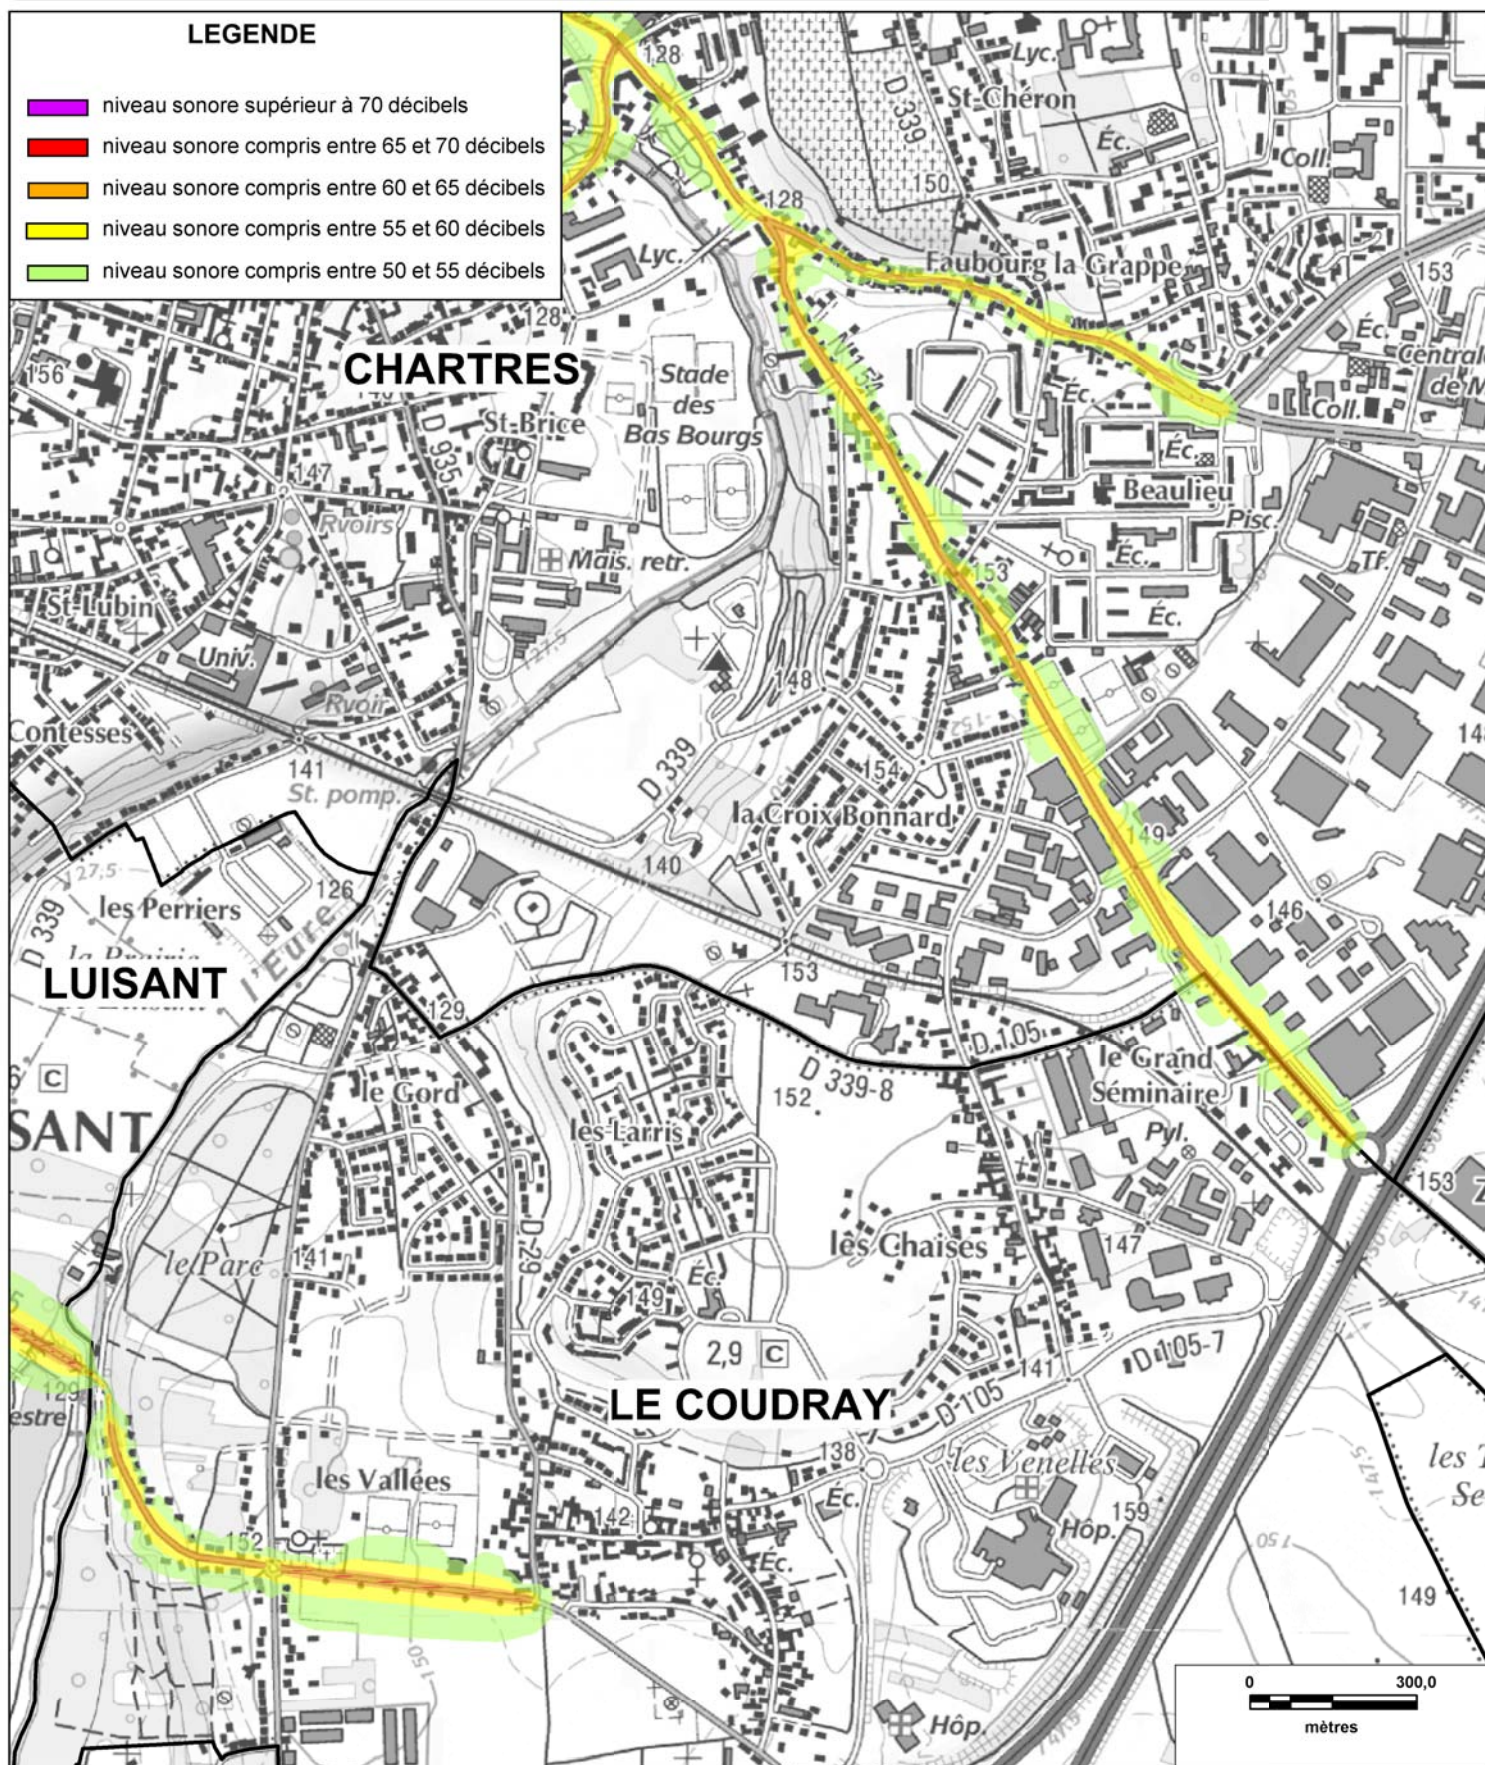

CARTE STRATEGIQUE DITE " A DE NUIT " D'EURE-ET-LOIR

ISOPHONE NUIT de l'agglomération de CHARTRES (planche 6)

Date : version 2012

DDT 28

17 Place de la République

CS 40517

28 008 CHARTRES Cedex

Tél : 02 37 20 40 60 Fax : 02 37 36 37 03

Cartographie issue du Scan25®

© IGN - Paris - 2006

Protocole MEDAD-IGN-MAP du 24/07/2007

reproduction interdite

Sources des données : CETE Normandie Centre

Nom du fichier : Agglo_Chartres_Carte_A_nuit_planche6.wor