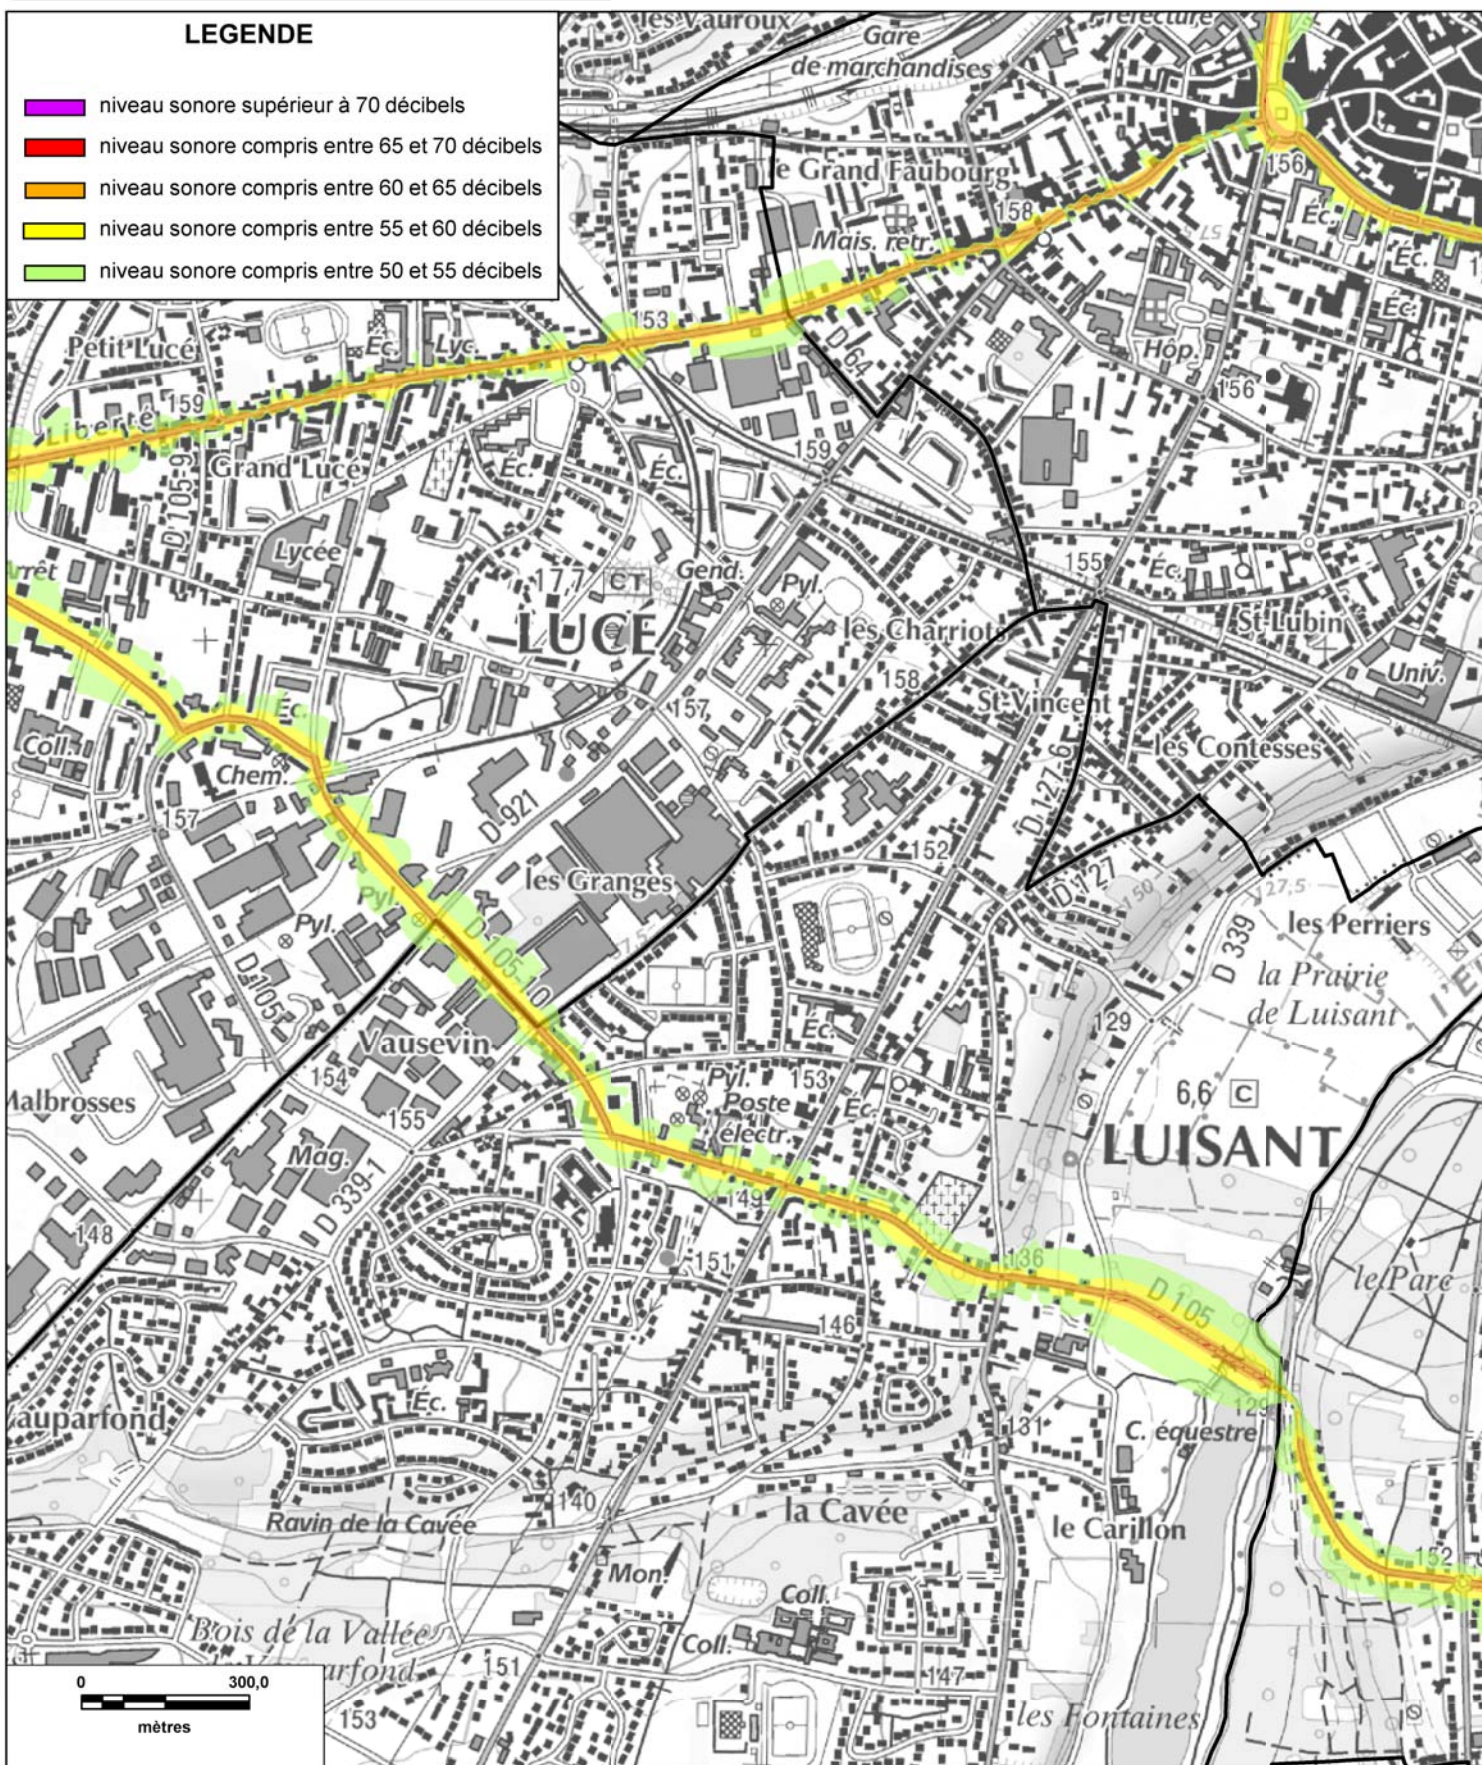

CARTE STRATEGIQUE DITE " A DE NUIT " D'EURE-ET-LOIR

ISOPHONE NUIT de l'agglomération de CHARTRES (planche 5)

Date : version 2012

DDT 28

17 Place de la République

CS 40517

28 008 CHARTRES Cedex

Tél : 02 37 20 40 60 Fax : 02 37 36 37 03

Cartographie issue du Scan25®

© IGN - Paris - 2006

Protocole MEDAD-IGN-MAP du 24/07/2007

reproduction interdite

Sources des données : CETE Normandie Centre

Nom du fichier : Agglo_Chartres_Carte_A_nuit_planche5.wor