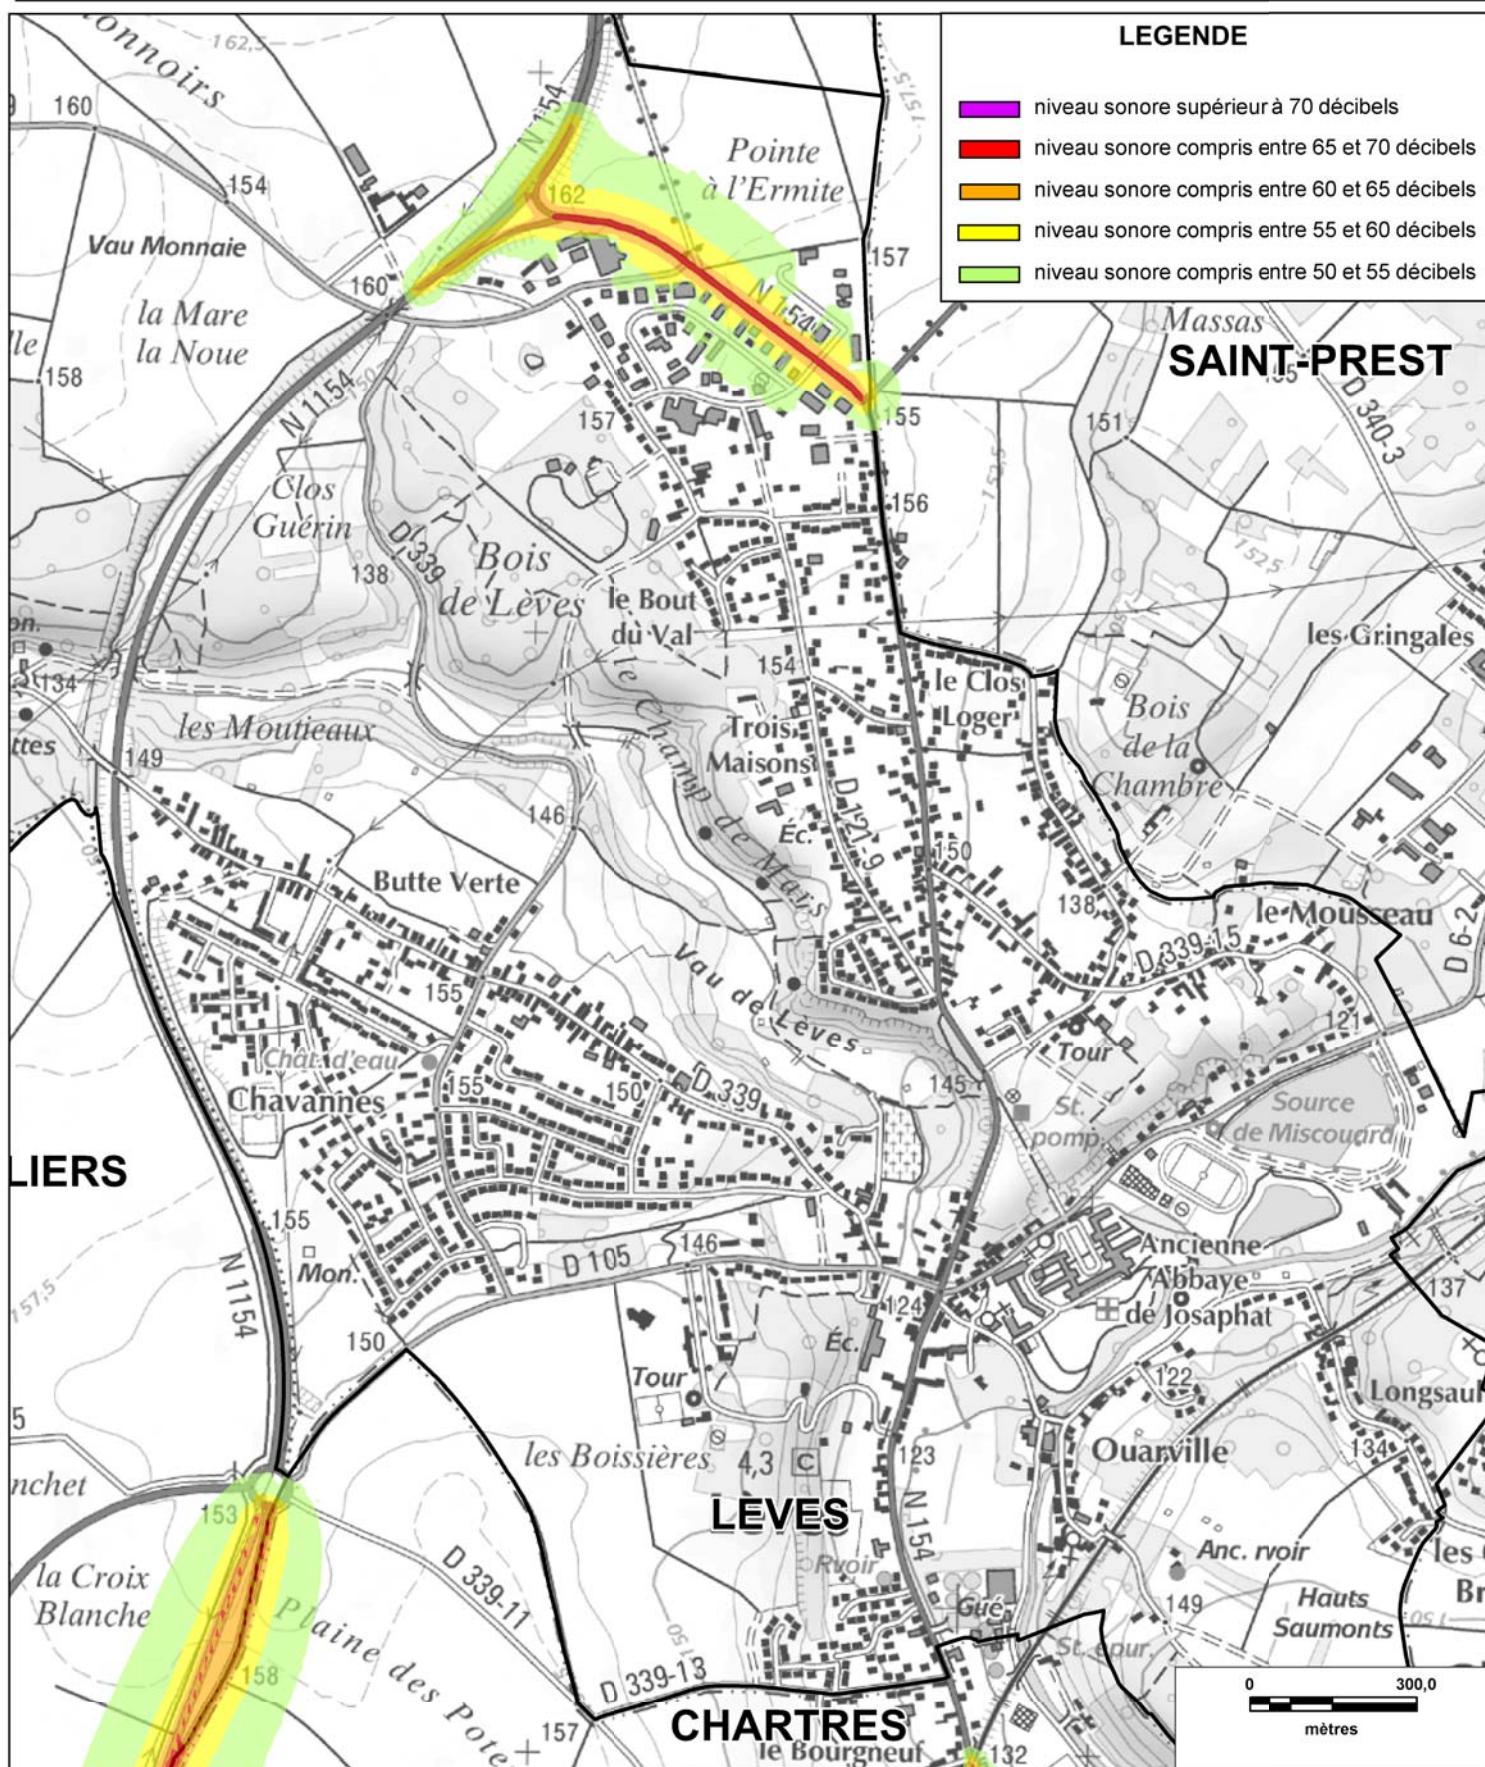

CARTE STRATEGIQUE DITE " A DE NUIT " D'EURE-ET-LOIR

ISOPHONE NUIT de l'agglomération de CHARTRES (planche 1)

Date : version 2012

DDT 28

17 Place de la République

CS 40517

28 008 CHARTRES Cedex

Tél : 02 37 20 40 60 Fax : 02 37 36 37 03

Cartographie issue du Scan25®

© IGN - Paris - 2006

Protocole MEDAD-IGN-MAP du 24/07/2007

reproduction interdite

Sources des données : CETE Normandie Centre

Nom du fichier : Agglo_Chartres_Carte_A_nuit_planche1.wor