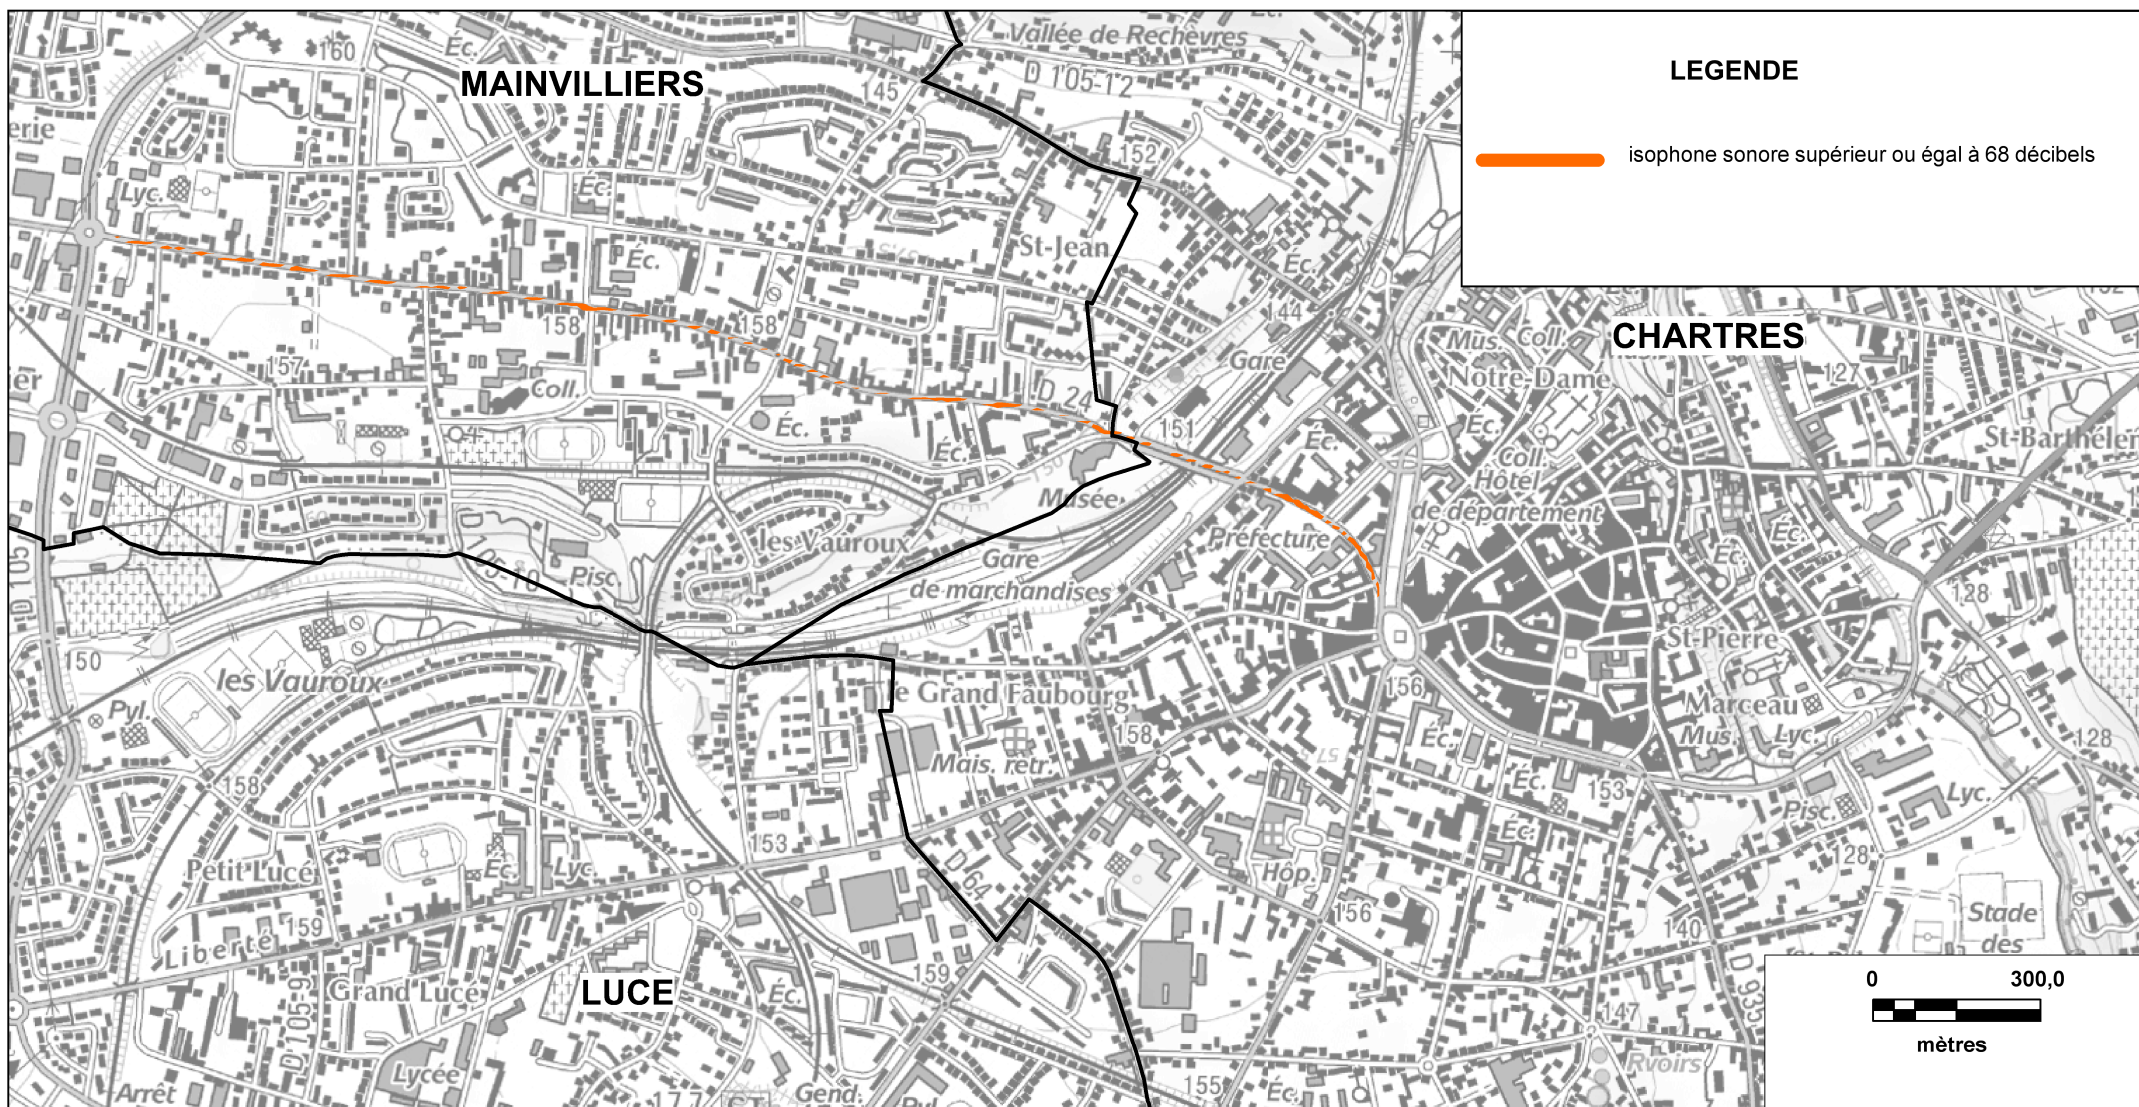

# CARTE STRATEGIQUE DITE " C DE JOUR " D'EURE-ET-LOIR

ISOPHONE supérieur ou égal à 68 décibels de la RD24 (planche1/1)

**DDT 28**

17 Place de la République

CS 40517

28 008 CHARTRES Cedex

Tél : 02 37 20 40 60 Fax : 02 37 36 37 03

Cartographie issue du Scan25®

© IGN - Paris - 2006

Protocole MEDAD-IGN-MAP du 24/07/2007

reproduction interdite

Sources des données : CETE Normandie Centre

Nom du fichier : RD\_24\_Carte\_C\_Jour\_planche1.wor