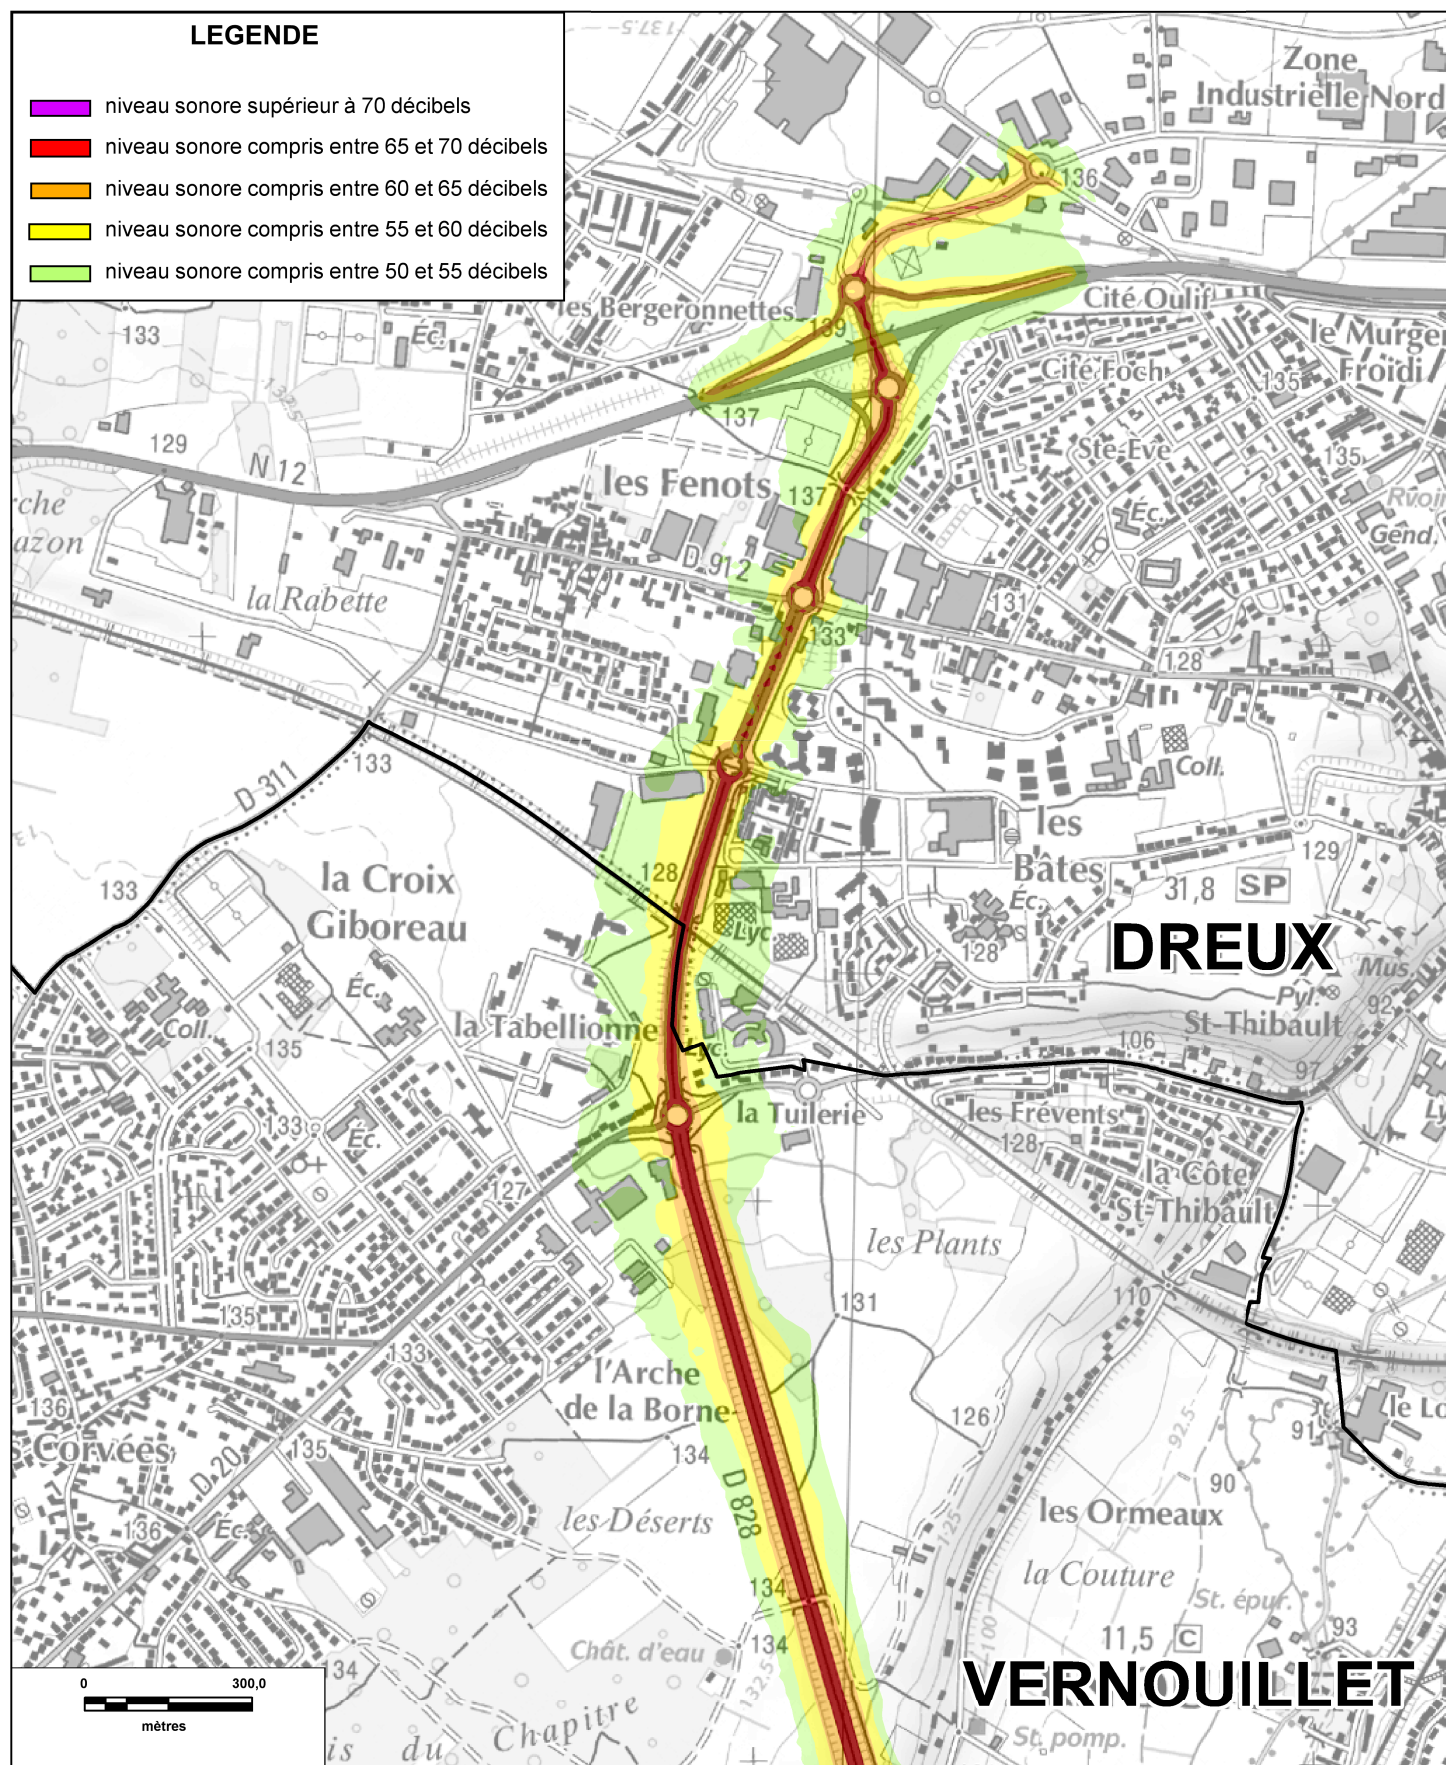

# CARTE STRATEGIQUE DITE " A DE NUIT " D'EURE-ET-LOIR

## ISOPHONE NUIT DE LA RD828 (planche1/2)

Date : version 2012