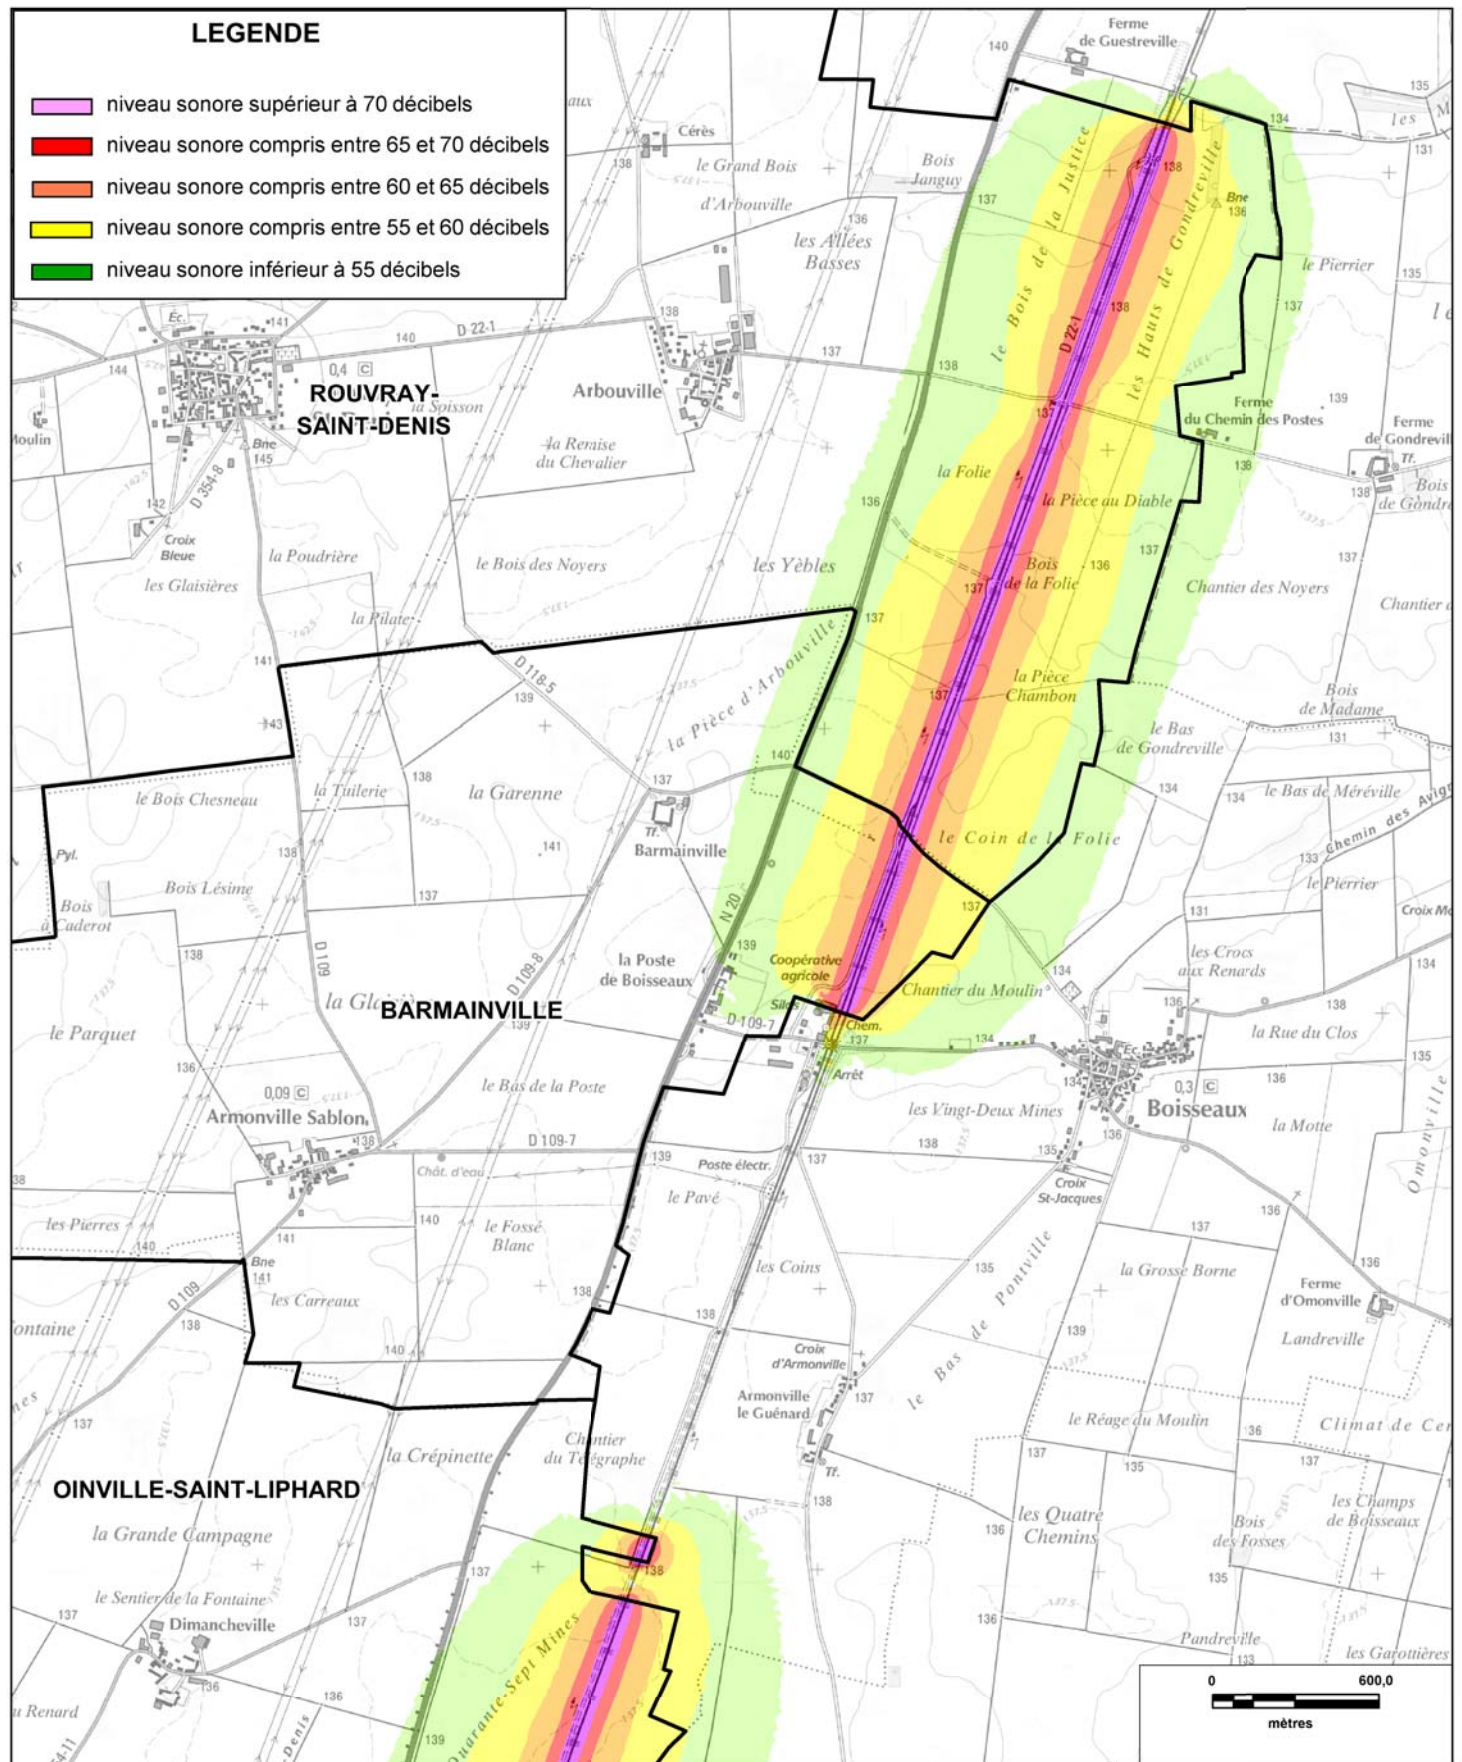

CARTE STRATEGIQUE DITE " A DE NUIT " D'EURE-ET-LOIR

ISOPHONE NUIT DE LA LIGNE 570000 (planche 4/4)

Date : version 2012

CARTE STRATEGIQUE DITE " A DE NUIT " D'EURE-ET-LOIR

ISOPHONE NUIT DE LA LIGNE 570000 (planche 3/4)

Date : version 2012

CARTE STRATEGIQUE DITE " A DE NUIT " D'EURE-ET-LOIR

ISOPHONE NUIT DE LA LIGNE 570000 (planche 2/4)

Date : version 2012

CARTE STRATEGIQUE DITE " A DE NUIT " D'EURE-ET-LOIR

ISOPHONE NUIT DE LA LIGNE 570000 (planche 1/4)