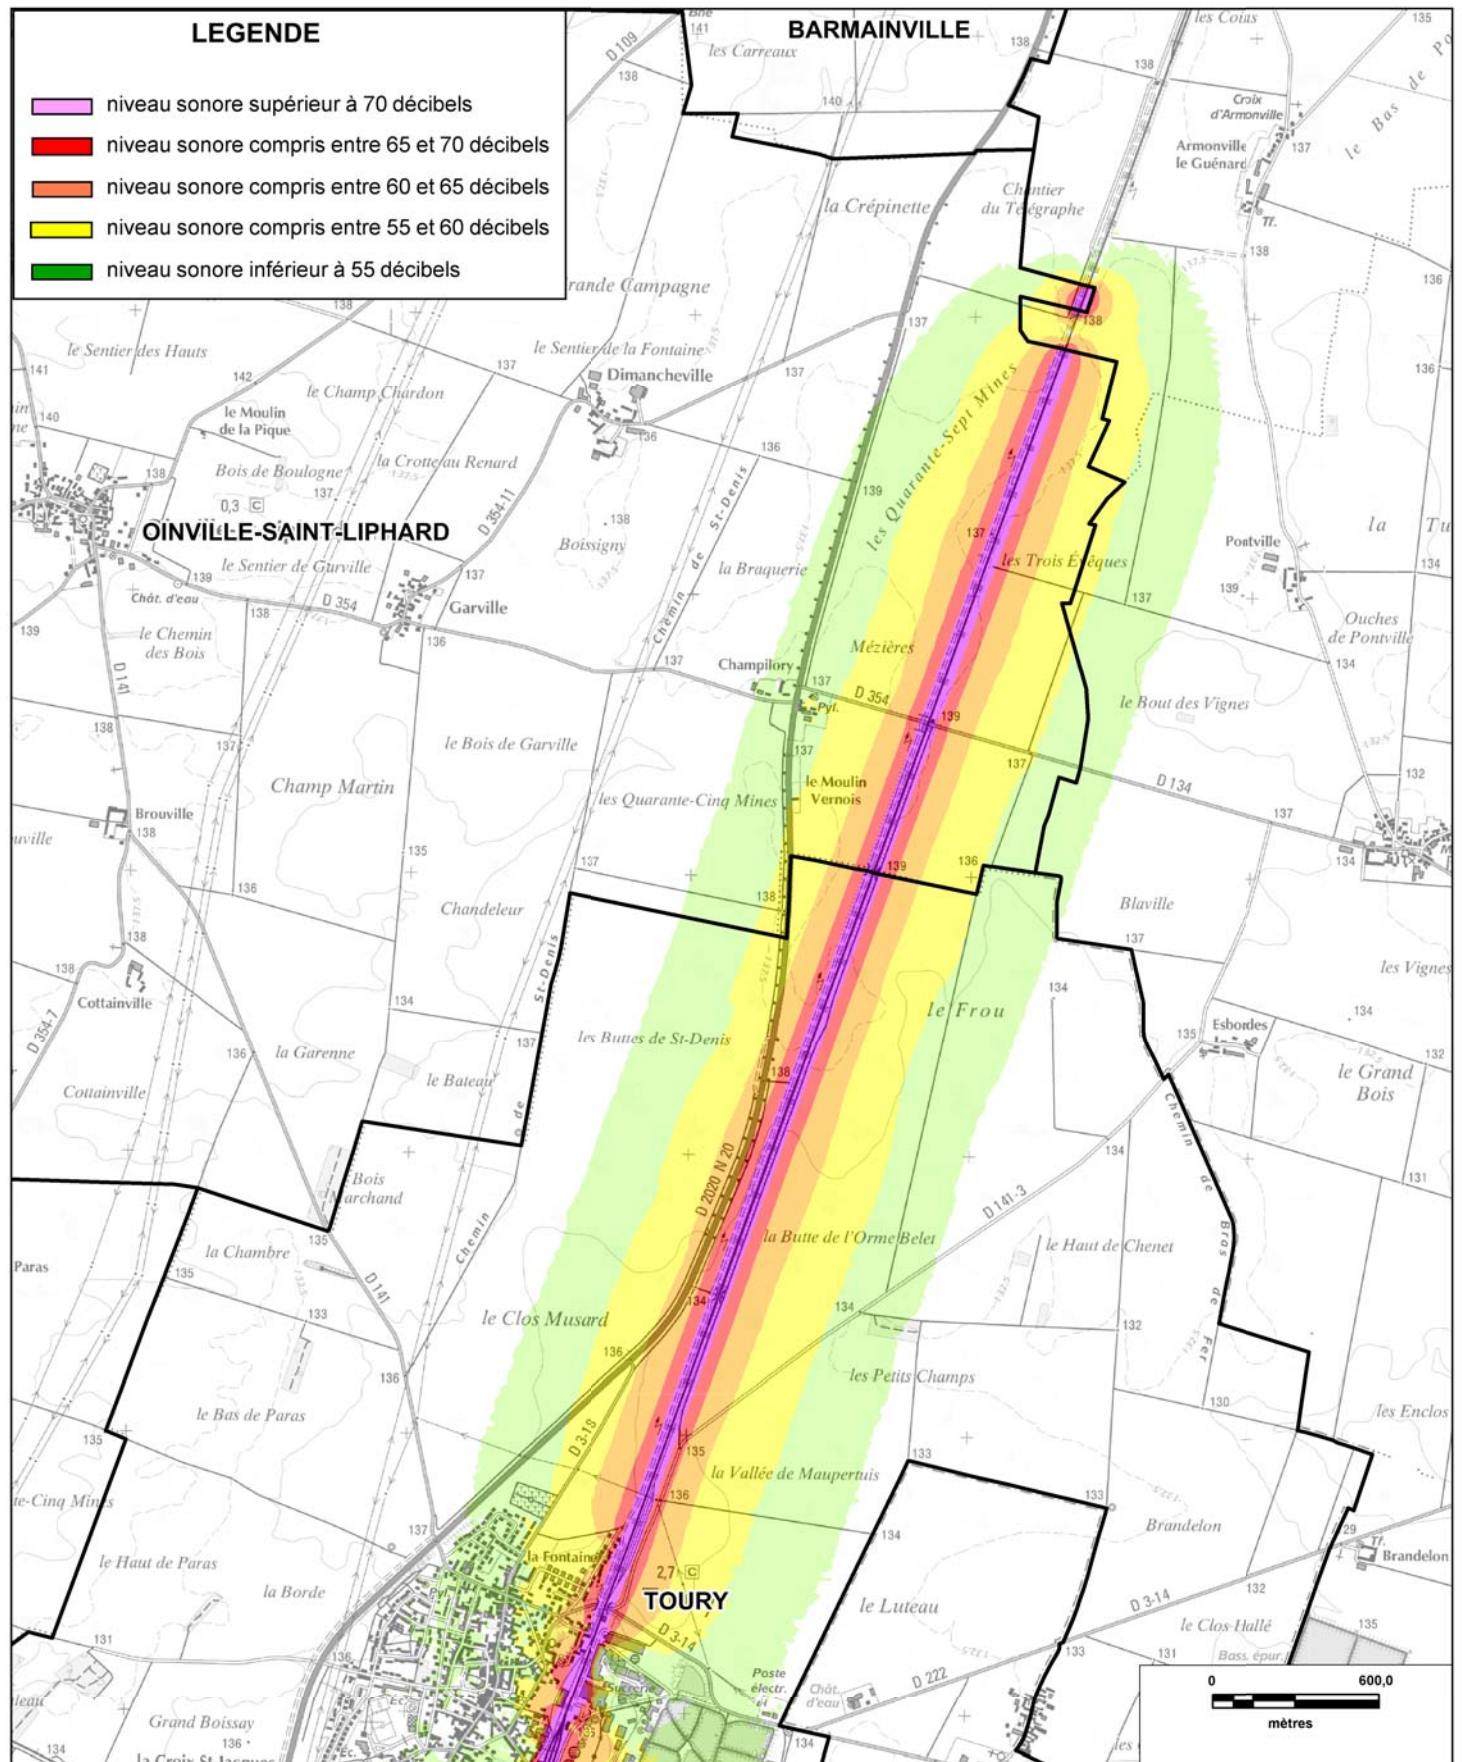

CARTE STRATEGIQUE DITE " A DE NUIT " D'EURE-ET-LOIR

ISOPHONE NUIT DE LA LIGNE 570000 (planche 4/4)

Date : version 2012

CARTE STRATEGIQUE DITE " A DE NUIT " D'EURE-ET-LOIR

ISOPHONE NUIT DE LA LIGNE 570000 (planche 3/4)

Date : version 2012

CARTE STRATEGIQUE DITE " A DE NUIT " D'EURE-ET-LOIR

ISOPHONE NUIT DE LA LIGNE 570000 (planche 2/4)

Date : version 2012

CARTE STRATEGIQUE DITE " A DE NUIT " D'EURE-ET-LOIR

ISOPHONE NUIT DE LA LIGNE 570000 (planche 1/4)