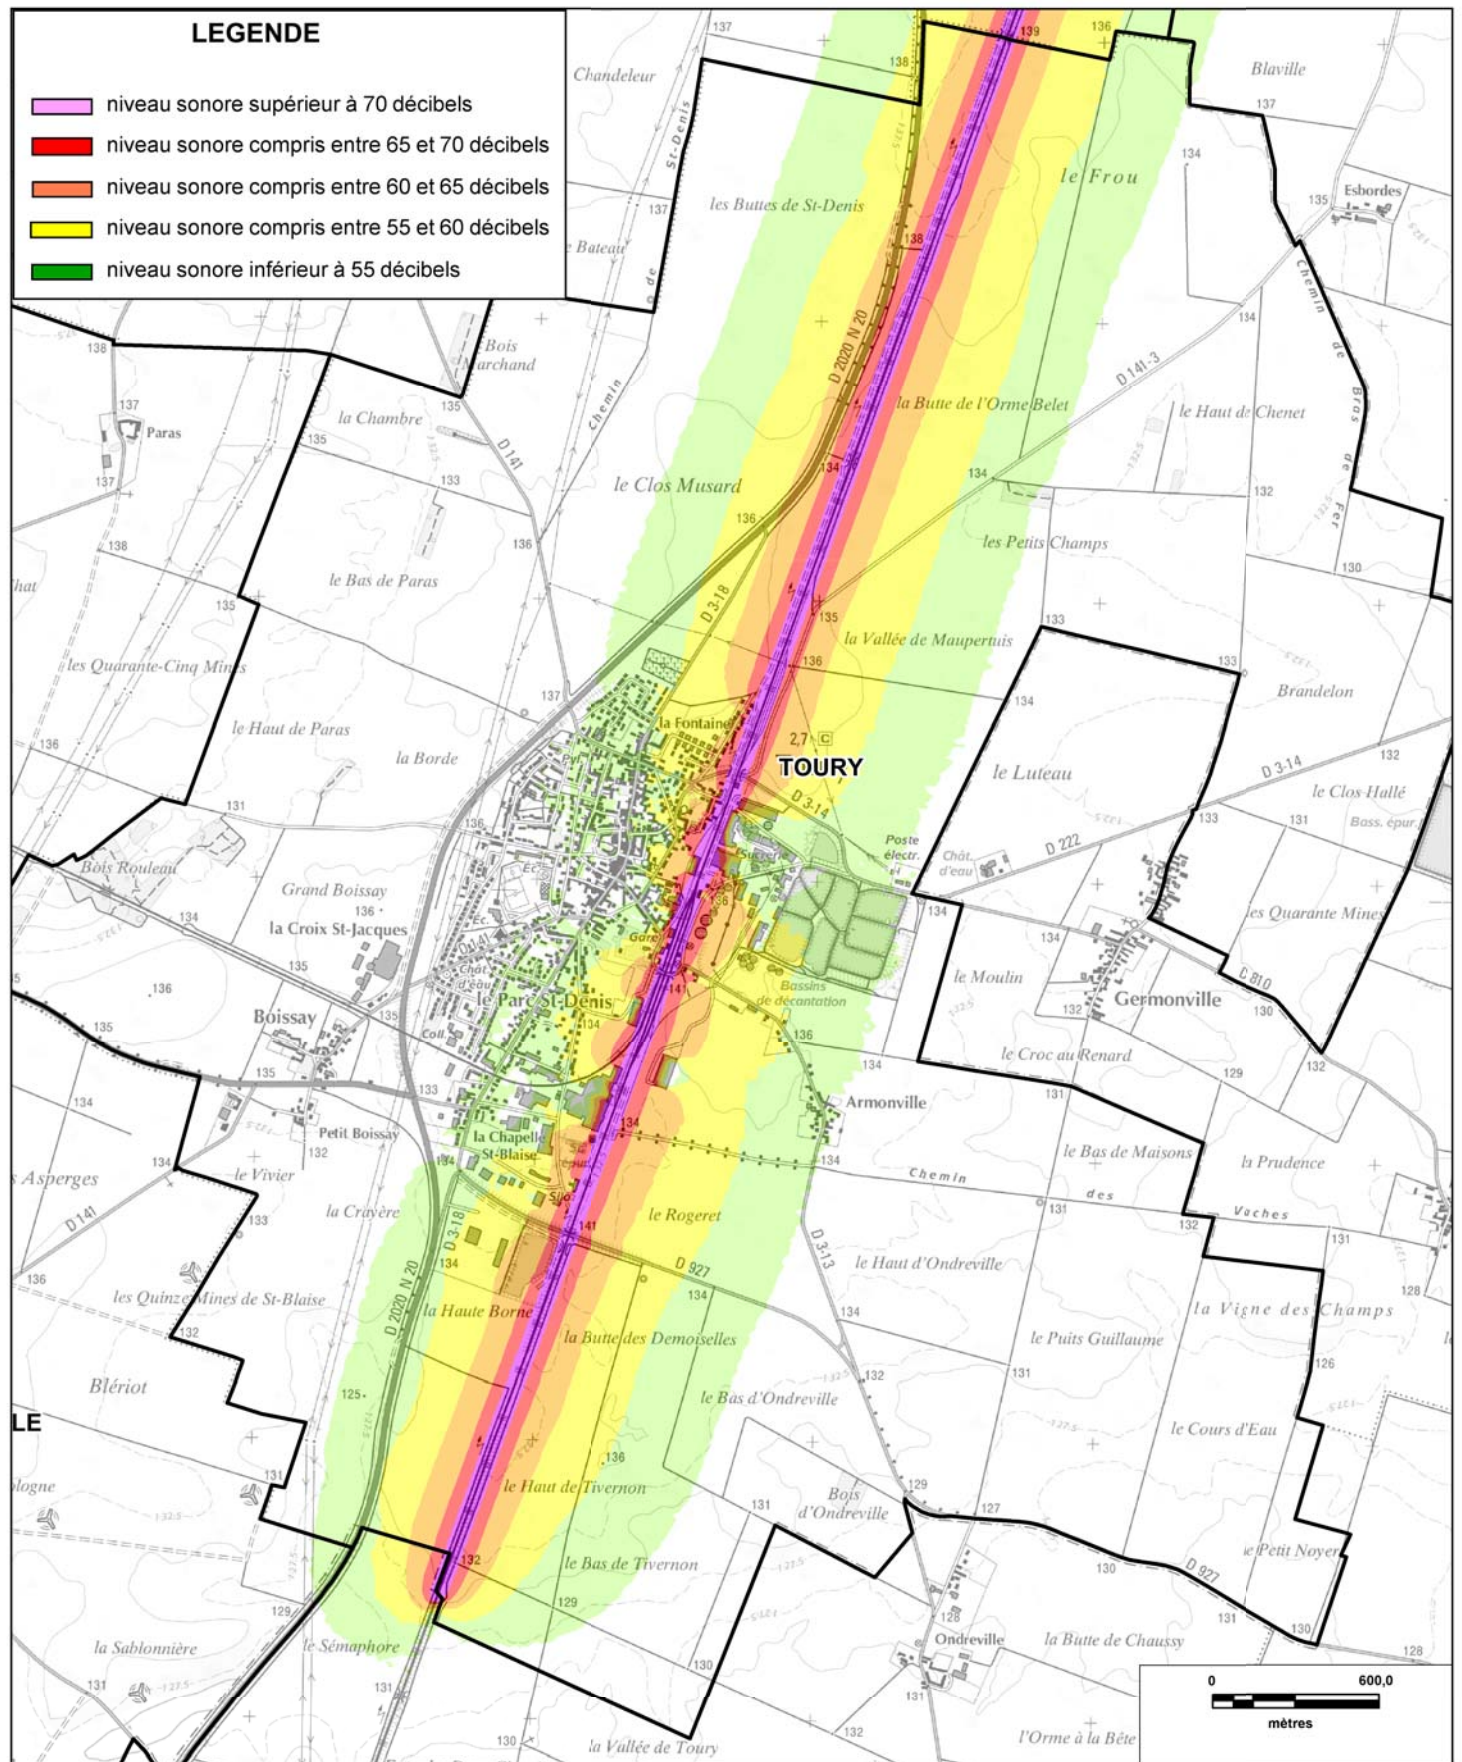

CARTE STRATEGIQUE DITE " A DE NUIT " D'EURE-ET-LOIR

ISOPHONE NUIT DE LA LIGNE 570000 (planche 4/4)

Date : version 2012

CARTE STRATEGIQUE DITE " A DE NUIT " D'EURE-ET-LOIR

ISOPHONE NUIT DE LA LIGNE 570000 (planche 3/4)

Date : version 2012

CARTE STRATEGIQUE DITE " A DE NUIT " D'EURE-ET-LOIR

ISOPHONE NUIT DE LA LIGNE 570000 (planche 2/4)

Date : version 2012

CARTE STRATEGIQUE DITE " A DE NUIT " D'EURE-ET-LOIR

ISOPHONE NUIT DE LA LIGNE 570000 (planche 1/4)