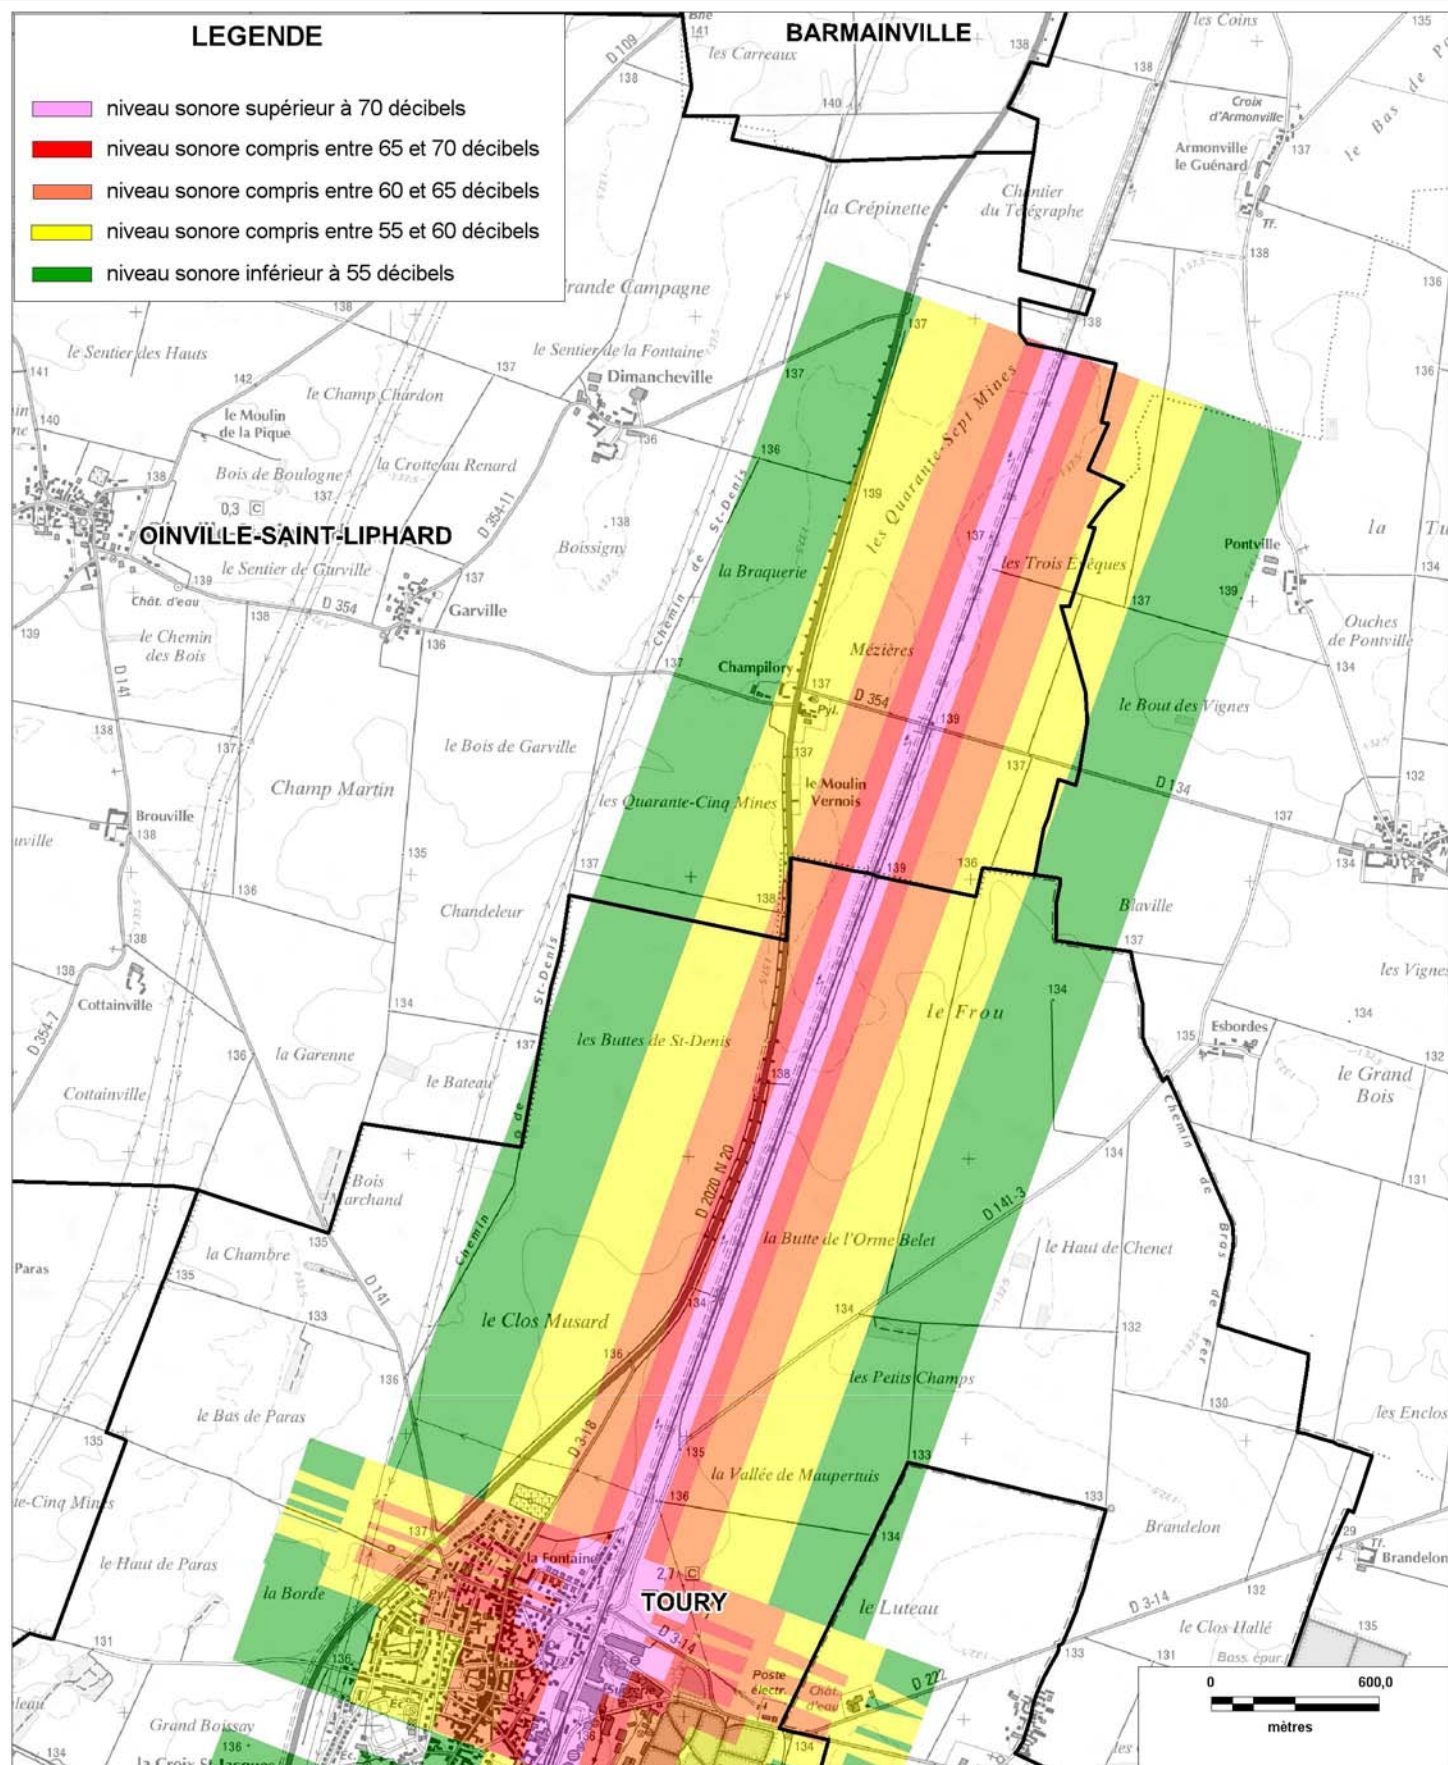

CARTE STRATEGIQUE DITE " A DE NUIT " D'EURE-ET-LOIR

ISOPHONE NUIT DE LA LIGNE 570000 (planche 3/4)

Date : version 2008

DDT 28

17 Place de la République

CS 40517

28 008 CHARTRES Cedex

Tél : 02 37 20 40 60 Fax : 02 37 36 37 03

Cartographie issue du Scan25®

© IGN - Paris - 2006

Protocole MEDAD-IGN-MAP du 24/07/2007

reproduction interdite

Sources des données : CETE Normandie Centre

Nom du fichier : Ligne_570000_Carte_A_nuit_Oinville.wor