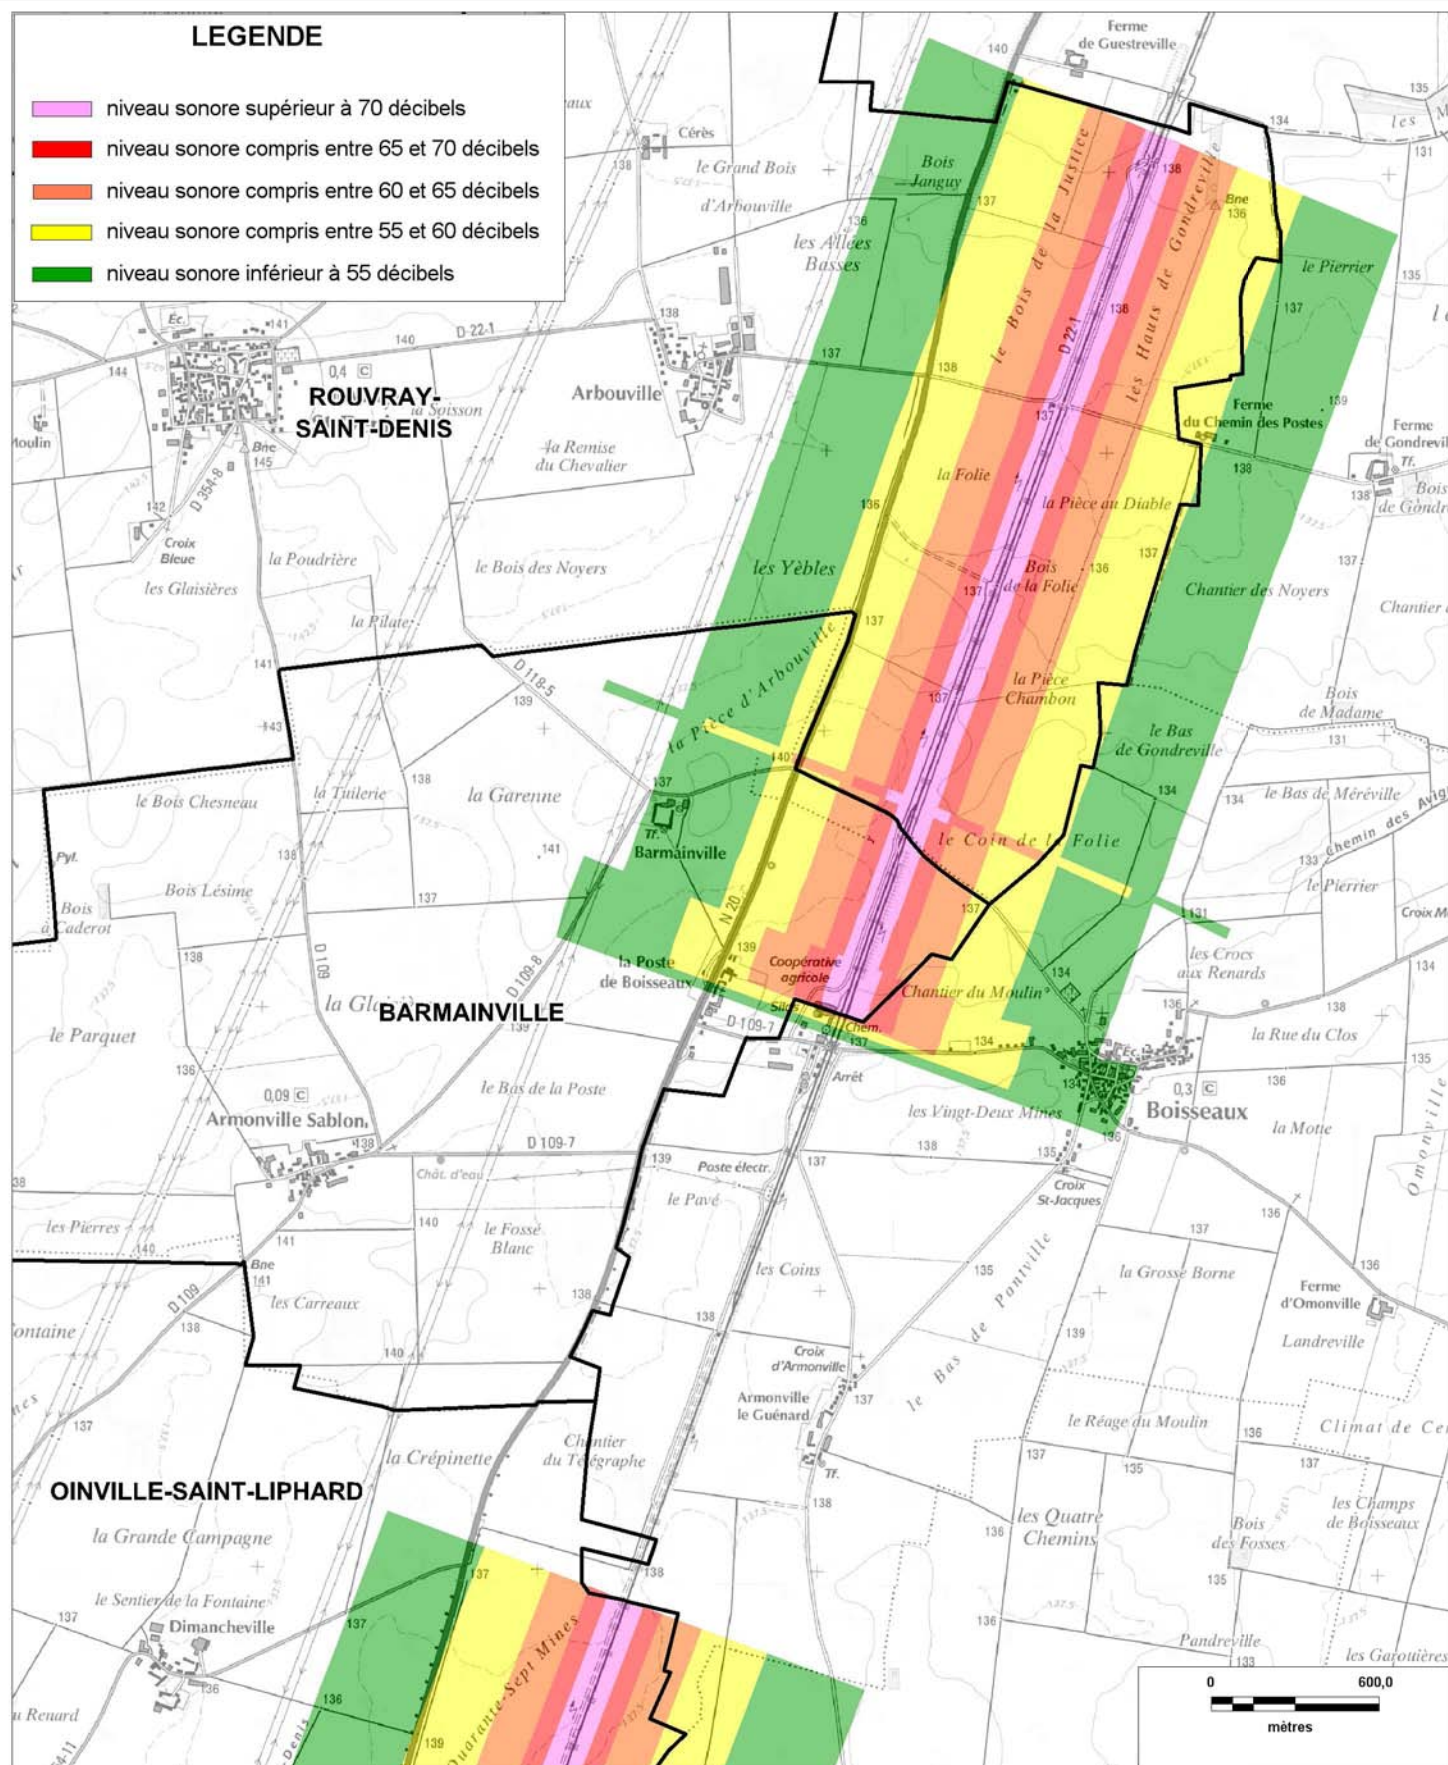

CARTE STRATEGIQUE DITE " A DE NUIT " D'EURE-ET-LOIR

ISOPHONE NUIT DE LA LIGNE 570000 (planche 4/4)

Date : version 2008

CARTE STRATEGIQUE DITE " A DE NUIT " D'EURE-ET-LOIR

ISOPHONE NUIT DE LA LIGNE 570000 (planche 3/4)

Protocole MEDAD-IGN-MAP du 24/07/2007

reproduction interdite

Sources des données : CETE Normandie Centre

Nom du fichier : Ligne_570000_Carte_A_nuit_Oinville.wor

CARTE STRATEGIQUE DITE " A DE NUIT " D'EURE-ET-LOIR

ISOPHONE NUIT DE LA LIGNE 570000 (planche 2/4)

Date : version 2008

CARTE STRATEGIQUE DITE " A DE NUIT " D'EURE-ET-LOIR

ISOPHONE NUIT DE LA LIGNE 570000 (planche 1/4)

Date : version 2008