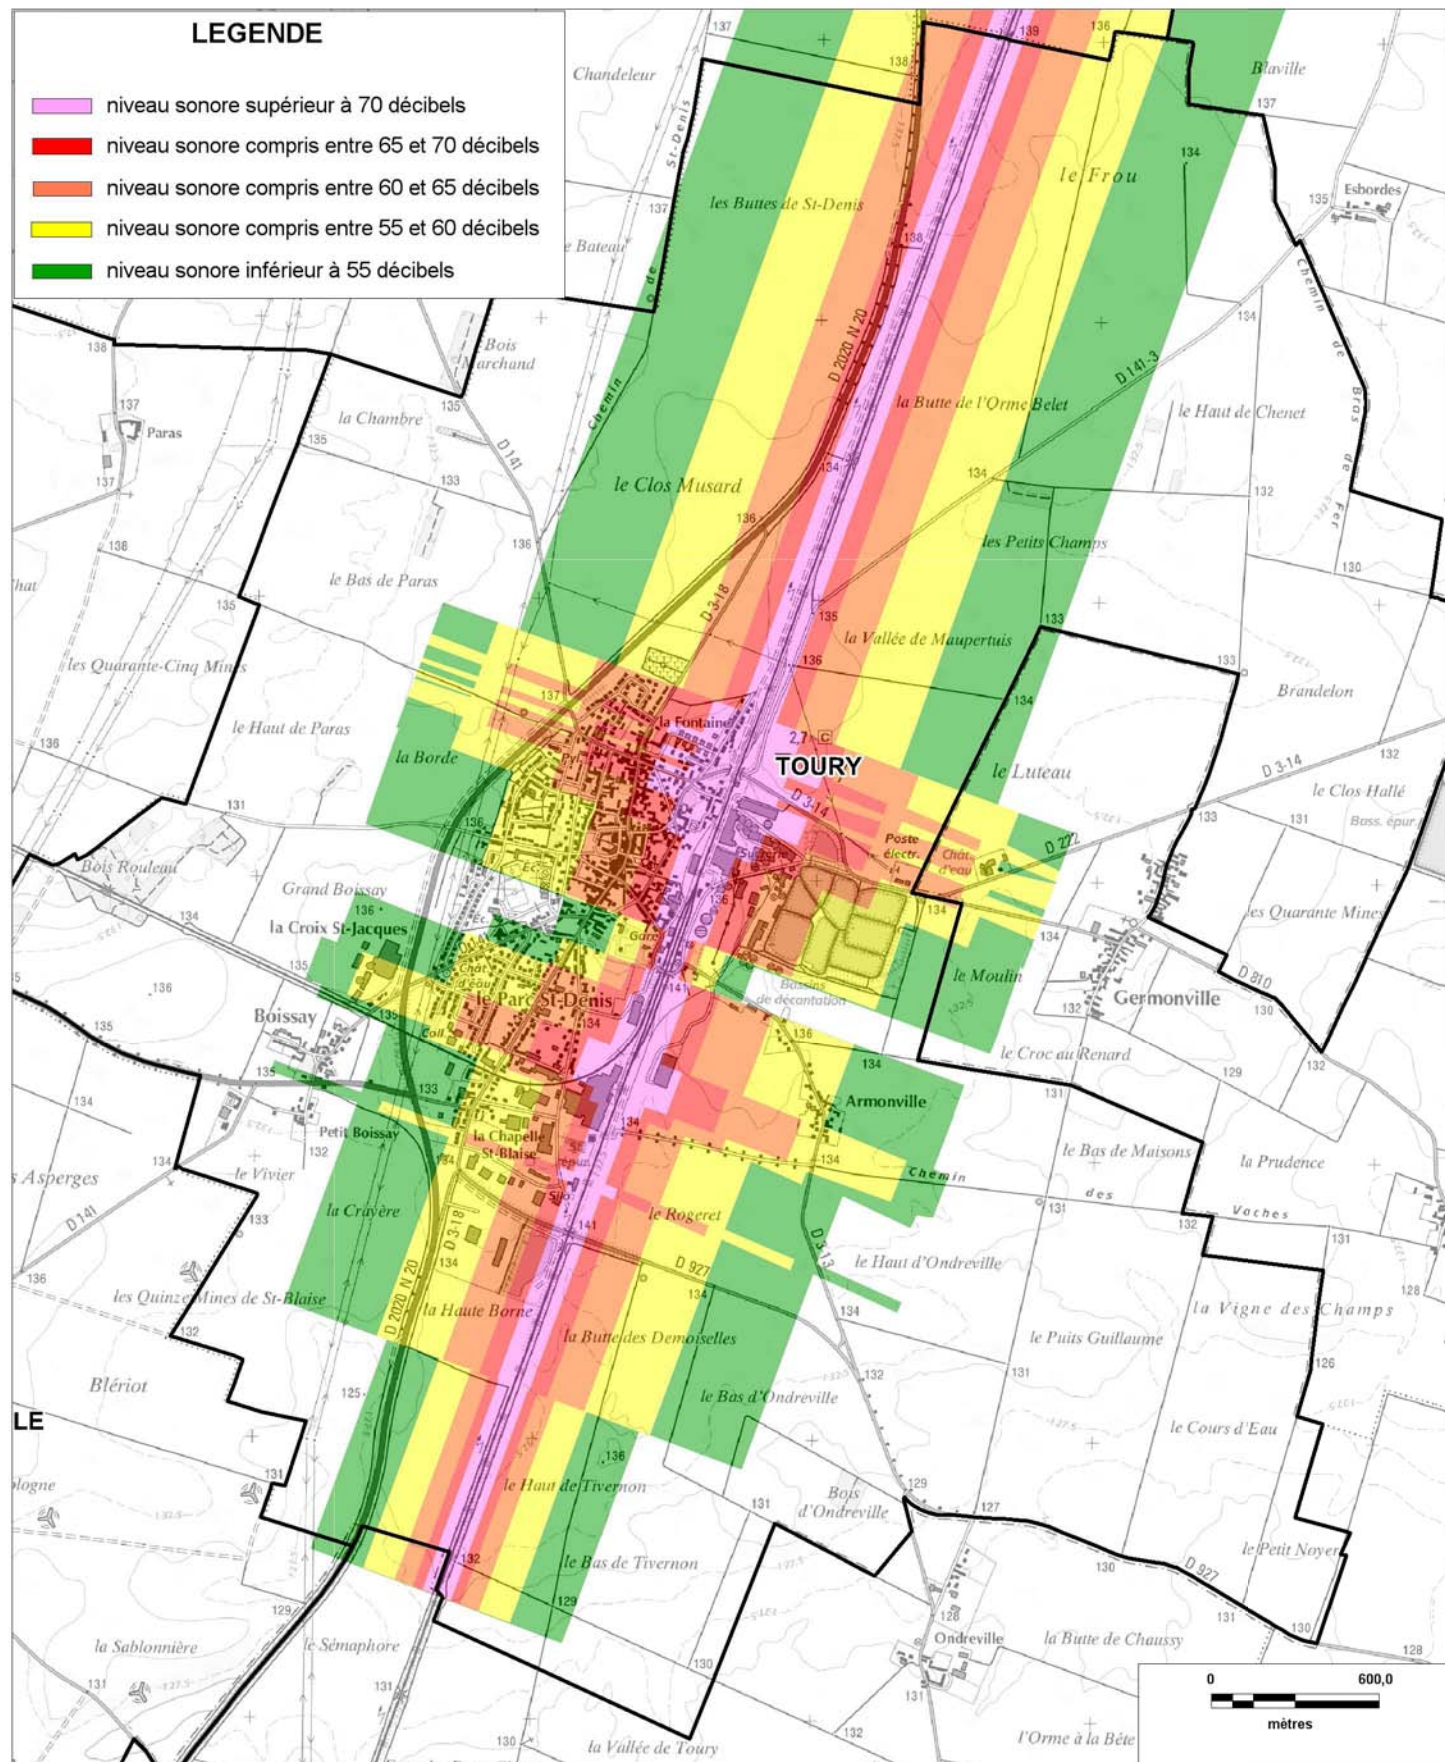

CARTE STRATEGIQUE DITE " A DE NUIT " D'EURE-ET-LOIR

ISOPHONE NUIT DE LA LIGNE 570000 (planche 4/4)

Date : version 2008

CARTE STRATEGIQUE DITE " A DE NUIT " D'EURE-ET-LOIR

ISOPHONE NUIT DE LA LIGNE 570000 (planche 3/4)

Protocole MEDAD-IGN-MAP du 24/07/2007

reproduction interdite

Sources des données : CETE Normandie Centre

Nom du fichier : Ligne_570000_Carte_A_nuit_Oinville.wor

CARTE STRATEGIQUE DITE " A DE NUIT " D'EURE-ET-LOIR

ISOPHONE NUIT DE LA LIGNE 570000 (planche 2/4)

Date : version 2008

CARTE STRATEGIQUE DITE " A DE NUIT " D'EURE-ET-LOIR

ISOPHONE NUIT DE LA LIGNE 570000 (planche 1/4)

Date : version 2008