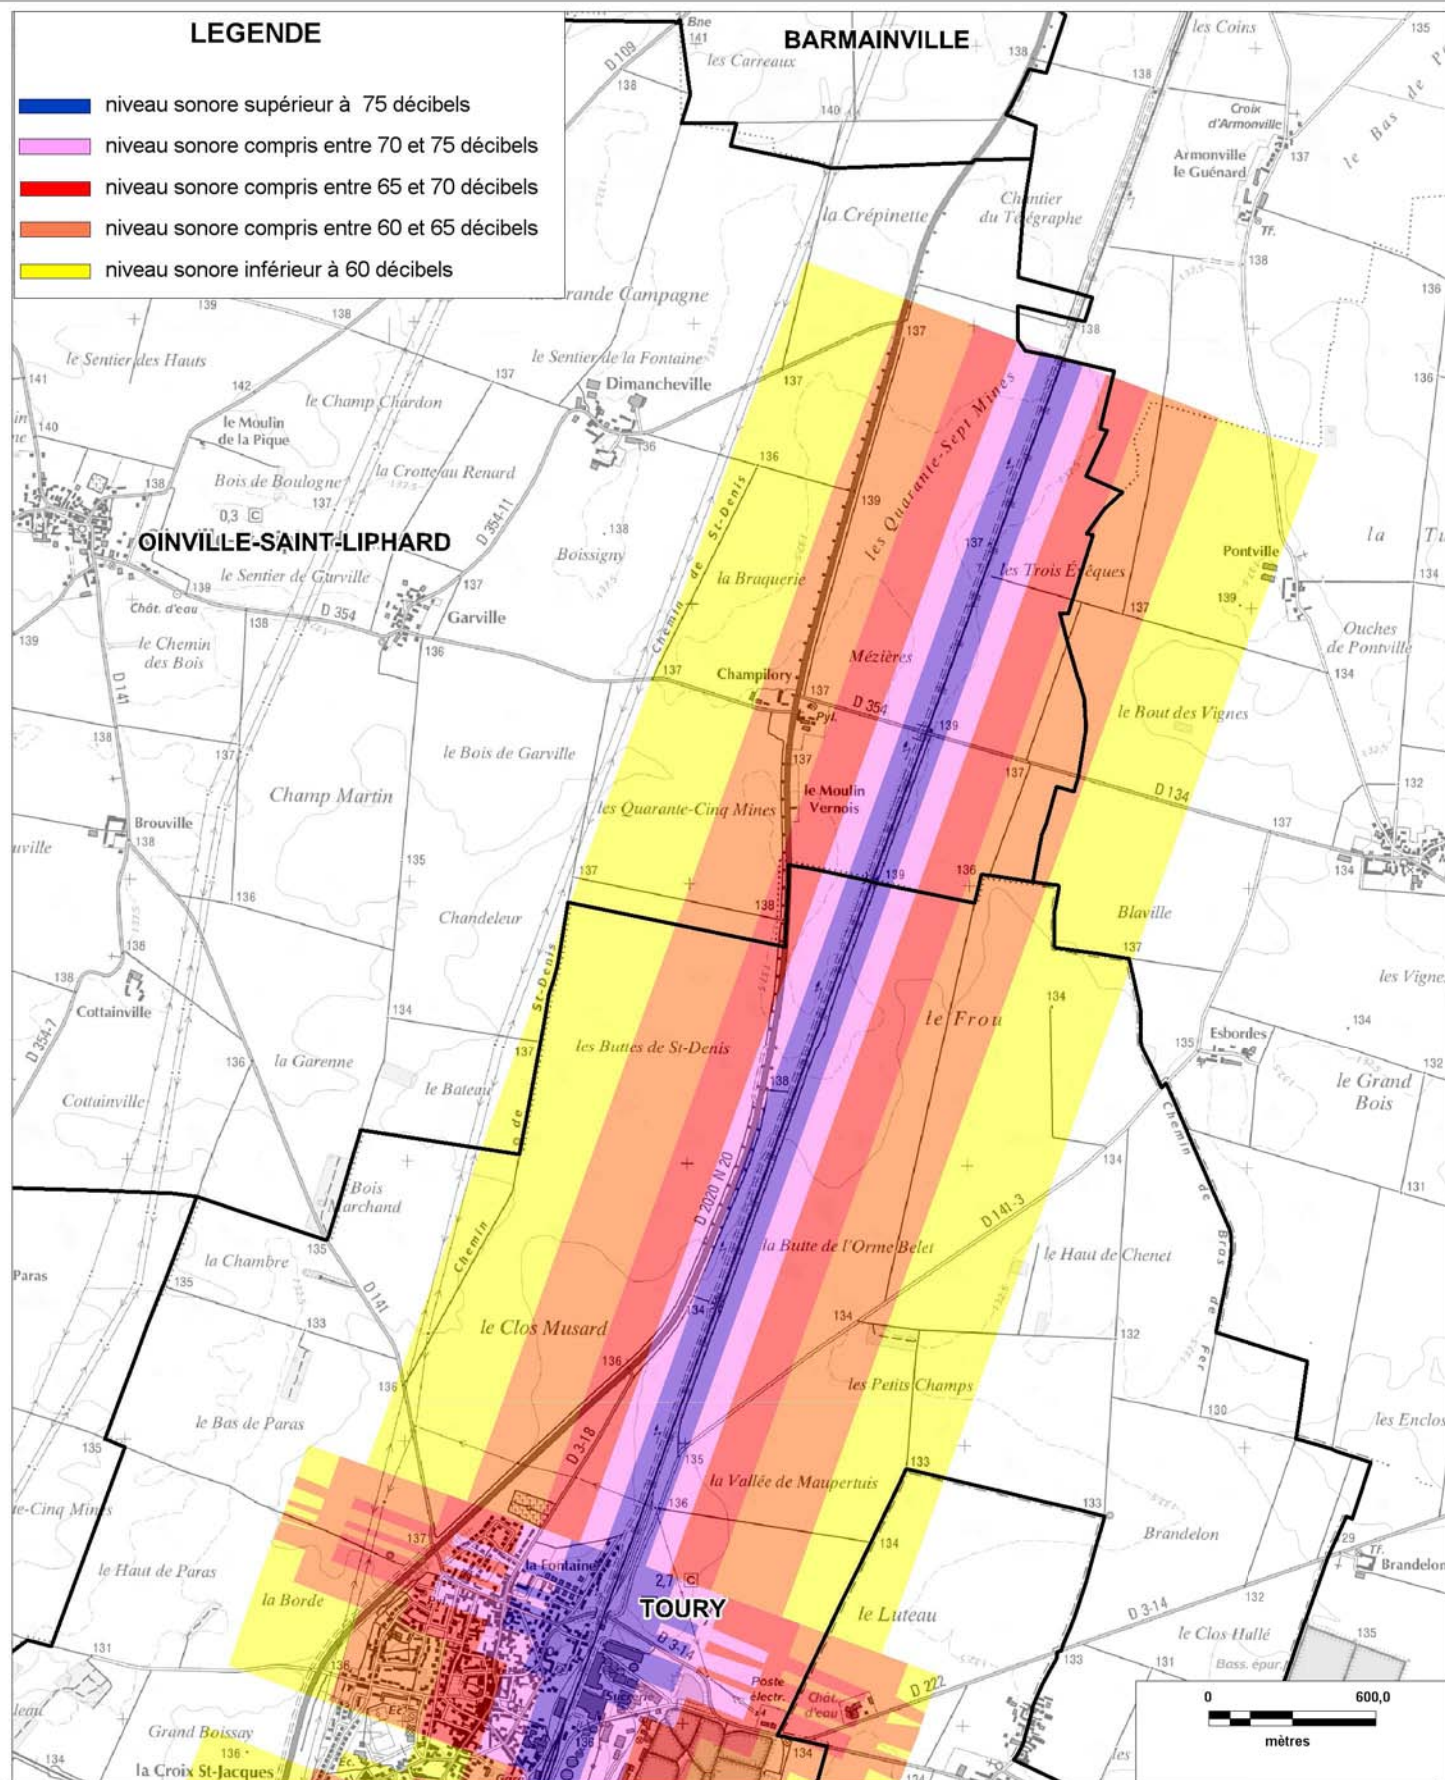

# CARTE STRATEGIQUE DITE " A DE JOUR " D'EURE-ET-LOIR

## ISOPHONE JOUR DE LA LIGNE 570000 (planche 4/4)

Date : version 2008

## ISOPHONE JOUR DE LA LIGNE 570000 (planche 3/4)

Date : version 2008