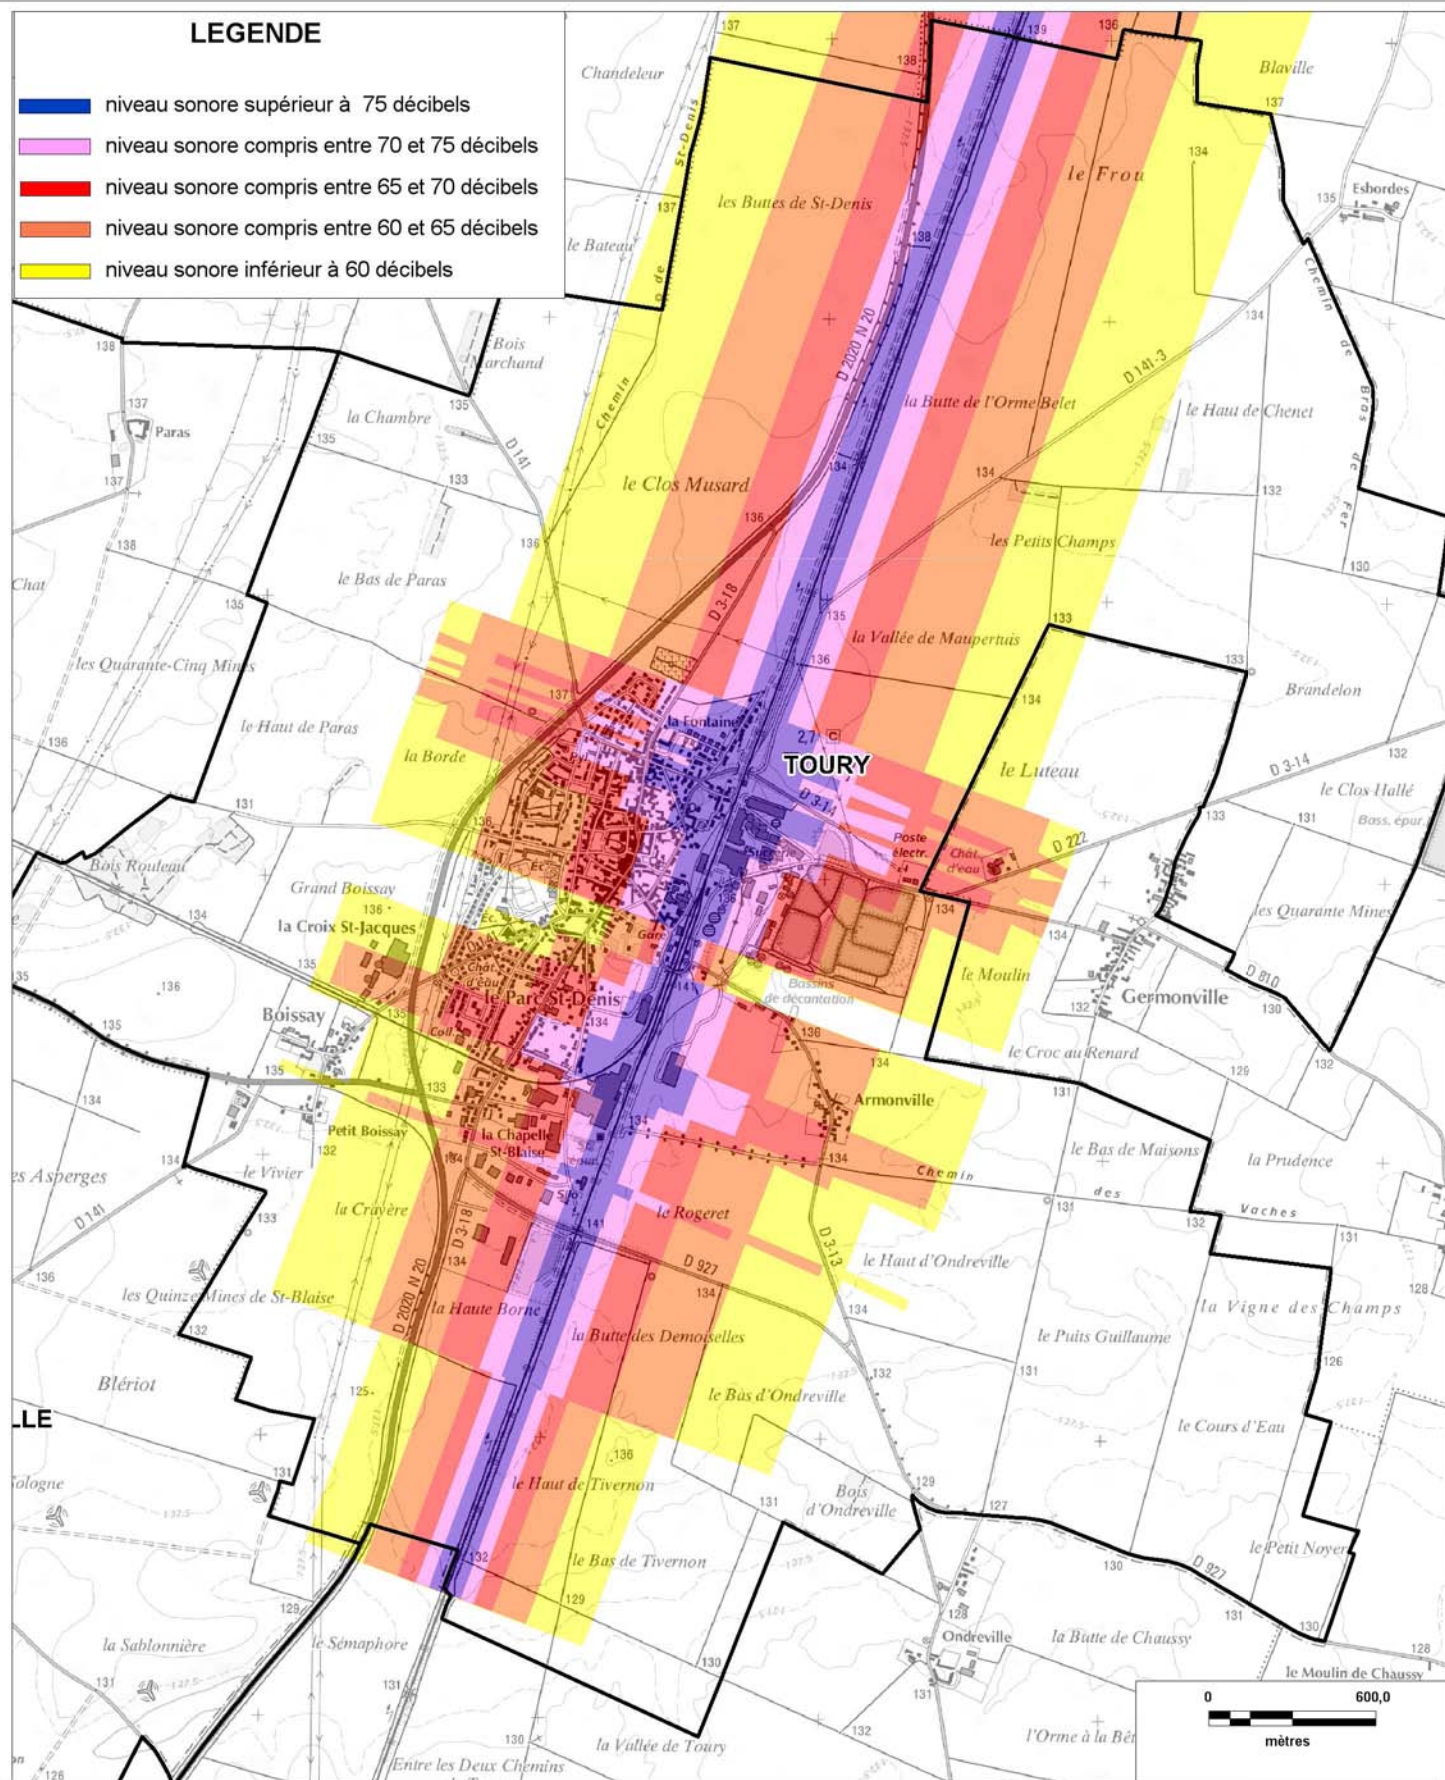

# CARTE STRATEGIQUE DITE " A DE JOUR " D'EURE-ET-LOIR

## ISOPHONE JOUR DE LA LIGNE 570000 (planche 3/4)

Date : version 2008

## ISOPHONE JOUR DE LA LIGNE 570000 (planche 2/4)

Date : version 2008