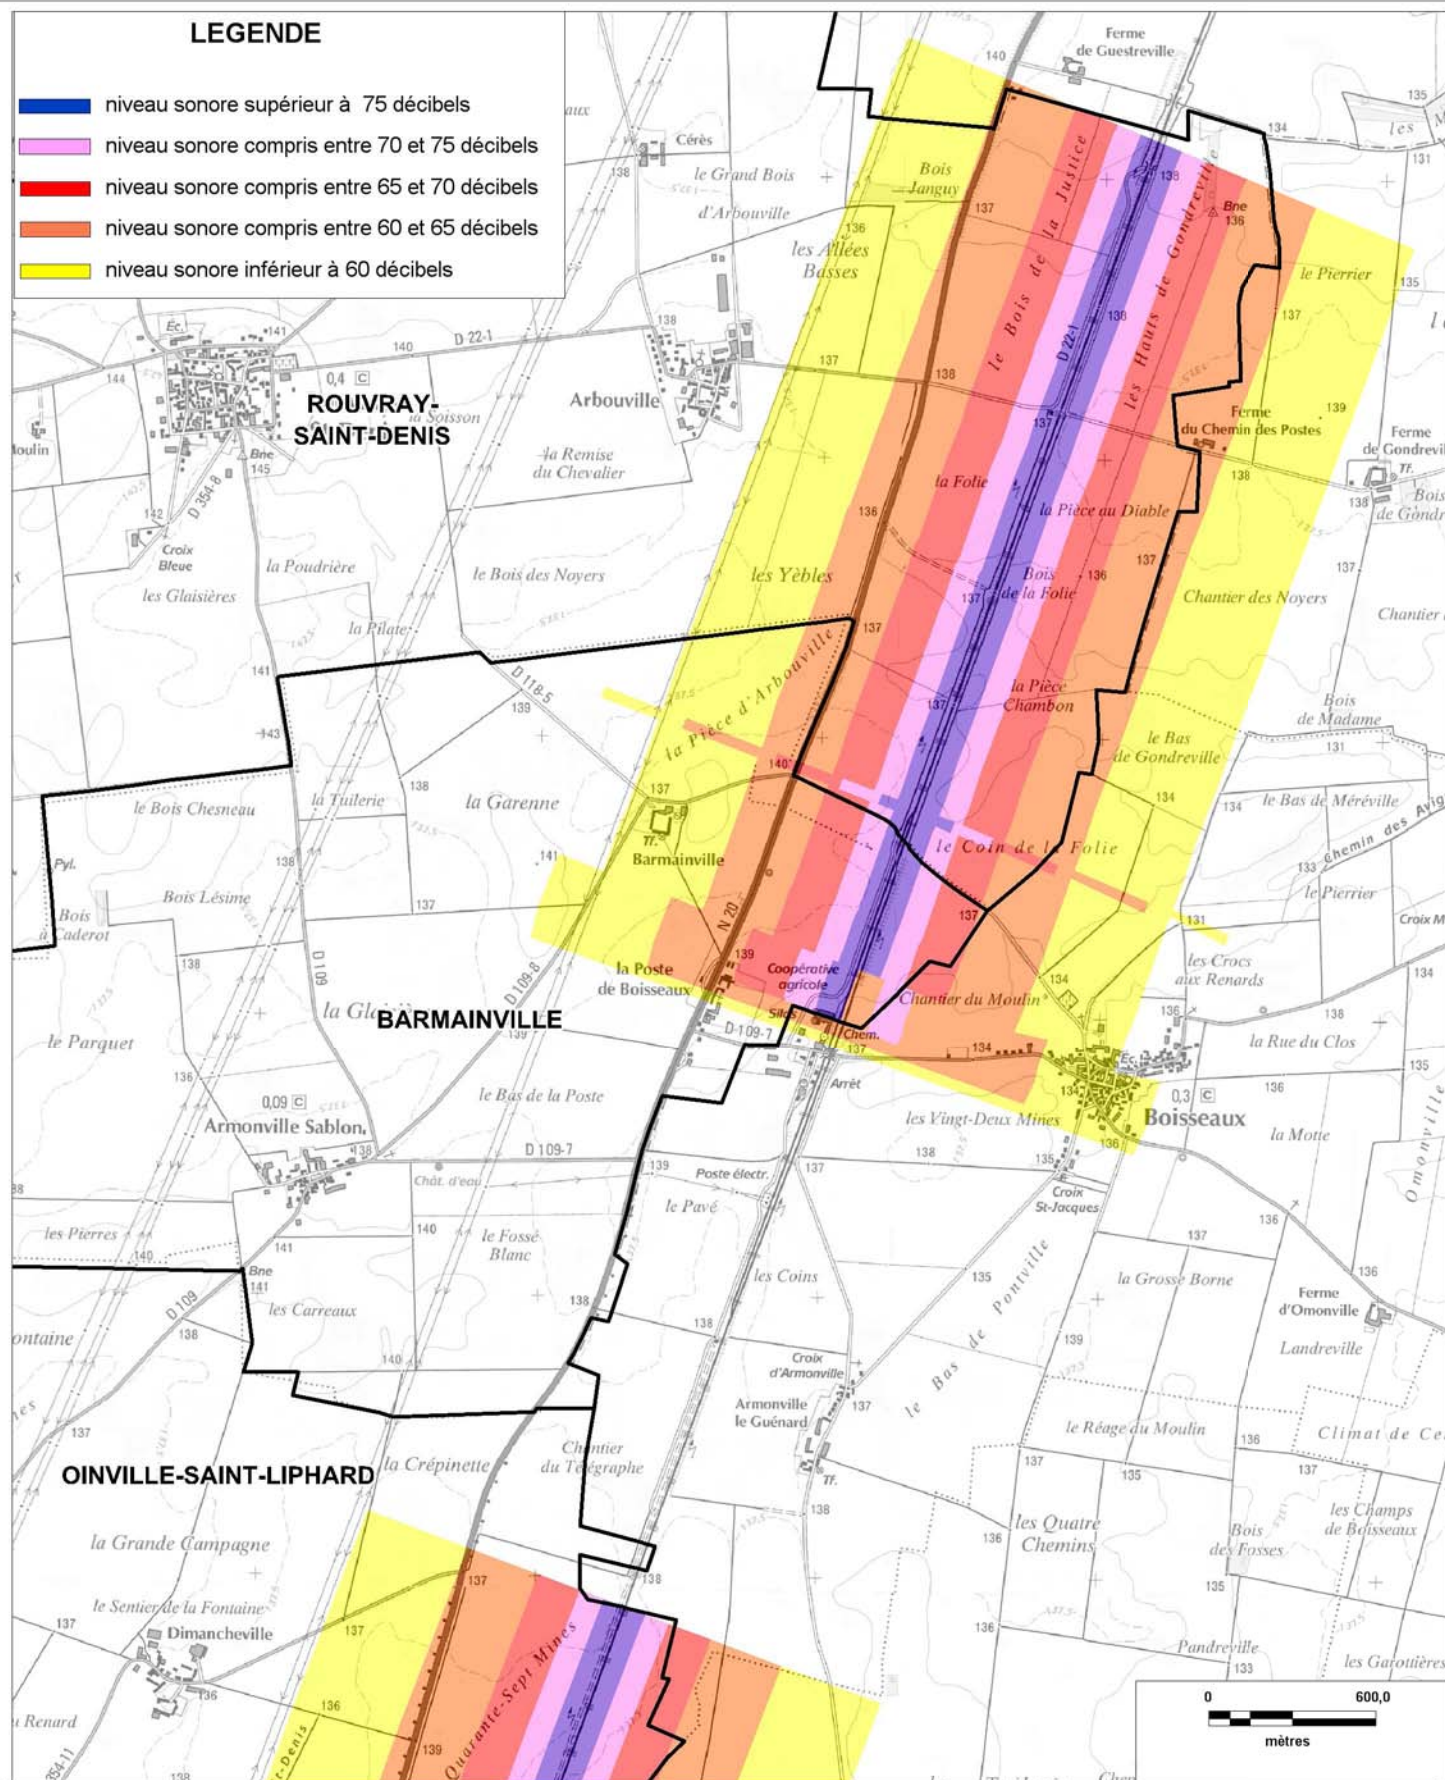

# CARTE STRATEGIQUE DITE " A DE JOUR " D'EURE-ET-LOIR

## ISOPHONE JOUR DE LA LIGNE 570000 (planche 4/4)

Date : version 2008

## ISOPHONE JOUR DE LA LIGNE 570000 (planche 3/4)

Date : version 2008