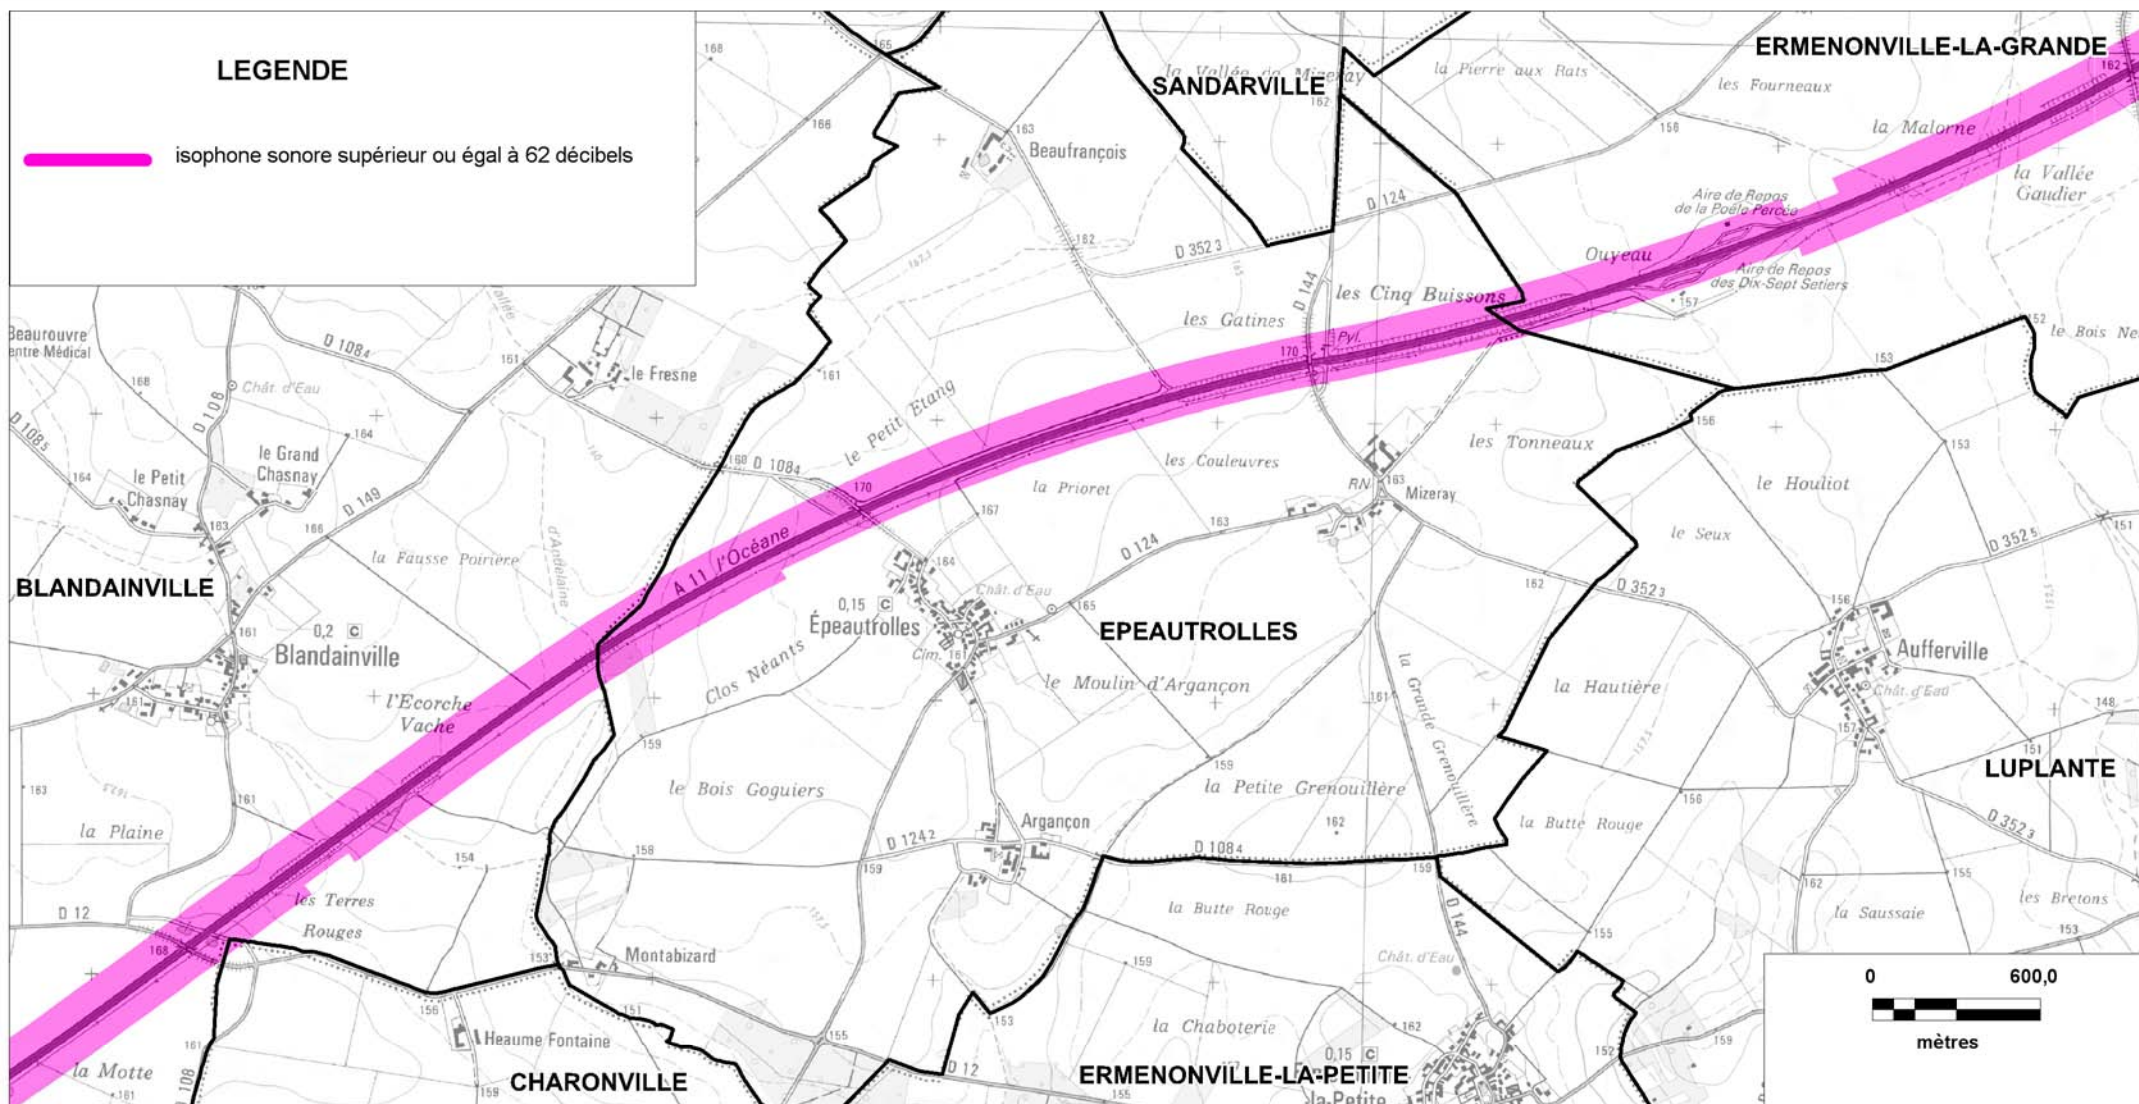

CARTE STRATEGIQUE DITE " C DE NUIT " D'EURE-ET-LOIR

ISOPHONE supérieur ou égal à 62 décibels de l'autoroute A11 (planche 7/14)

Date : version 2008

DDT 28

17 Place de la République

CS 40517

28 008 CHARTRES Cedex

Tél : 02 37 20 40 60 Fax : 02 37 36 37 03

Cartographie issue du Scan25®

© IGN - Paris - 2006

Protocole MEDAD-IGN-MAP du 24/07/2007

reproduction interdite

Sources des données : CETE Normandie Centre

Nom du fichier : A11_Carte_C_Nuit_Epeautrolles.wor