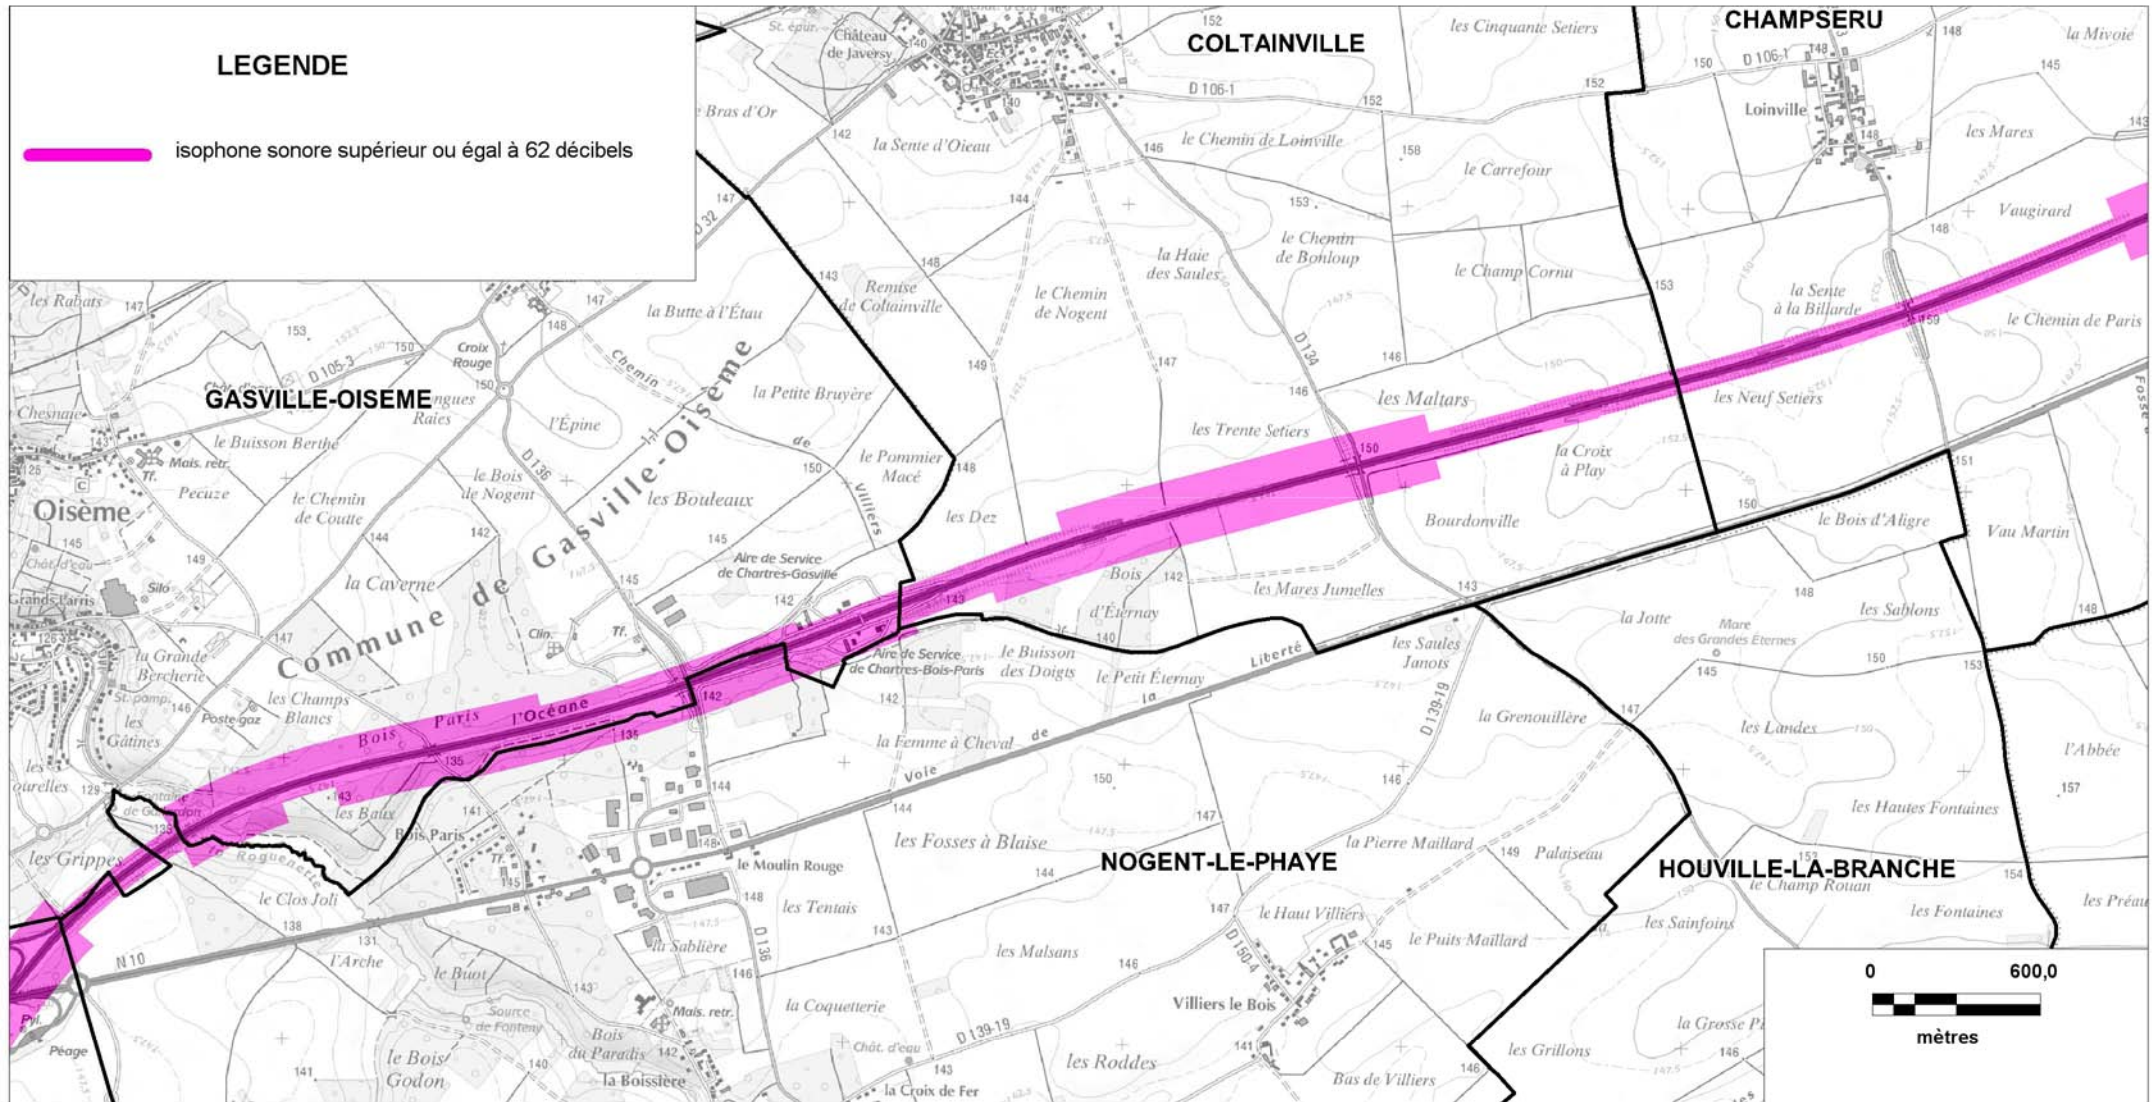

CARTE STRATEGIQUE DITE " C DE NUIT " D'EURE-ET-LOIR

ISOPHONE supérieur ou égal à 62 décibels de l'autoroute A11 (planche 12/14)

Date : version 2008

DDT 28

17 Place de la République

CS 40517

28 008 CHARTRES Cedex