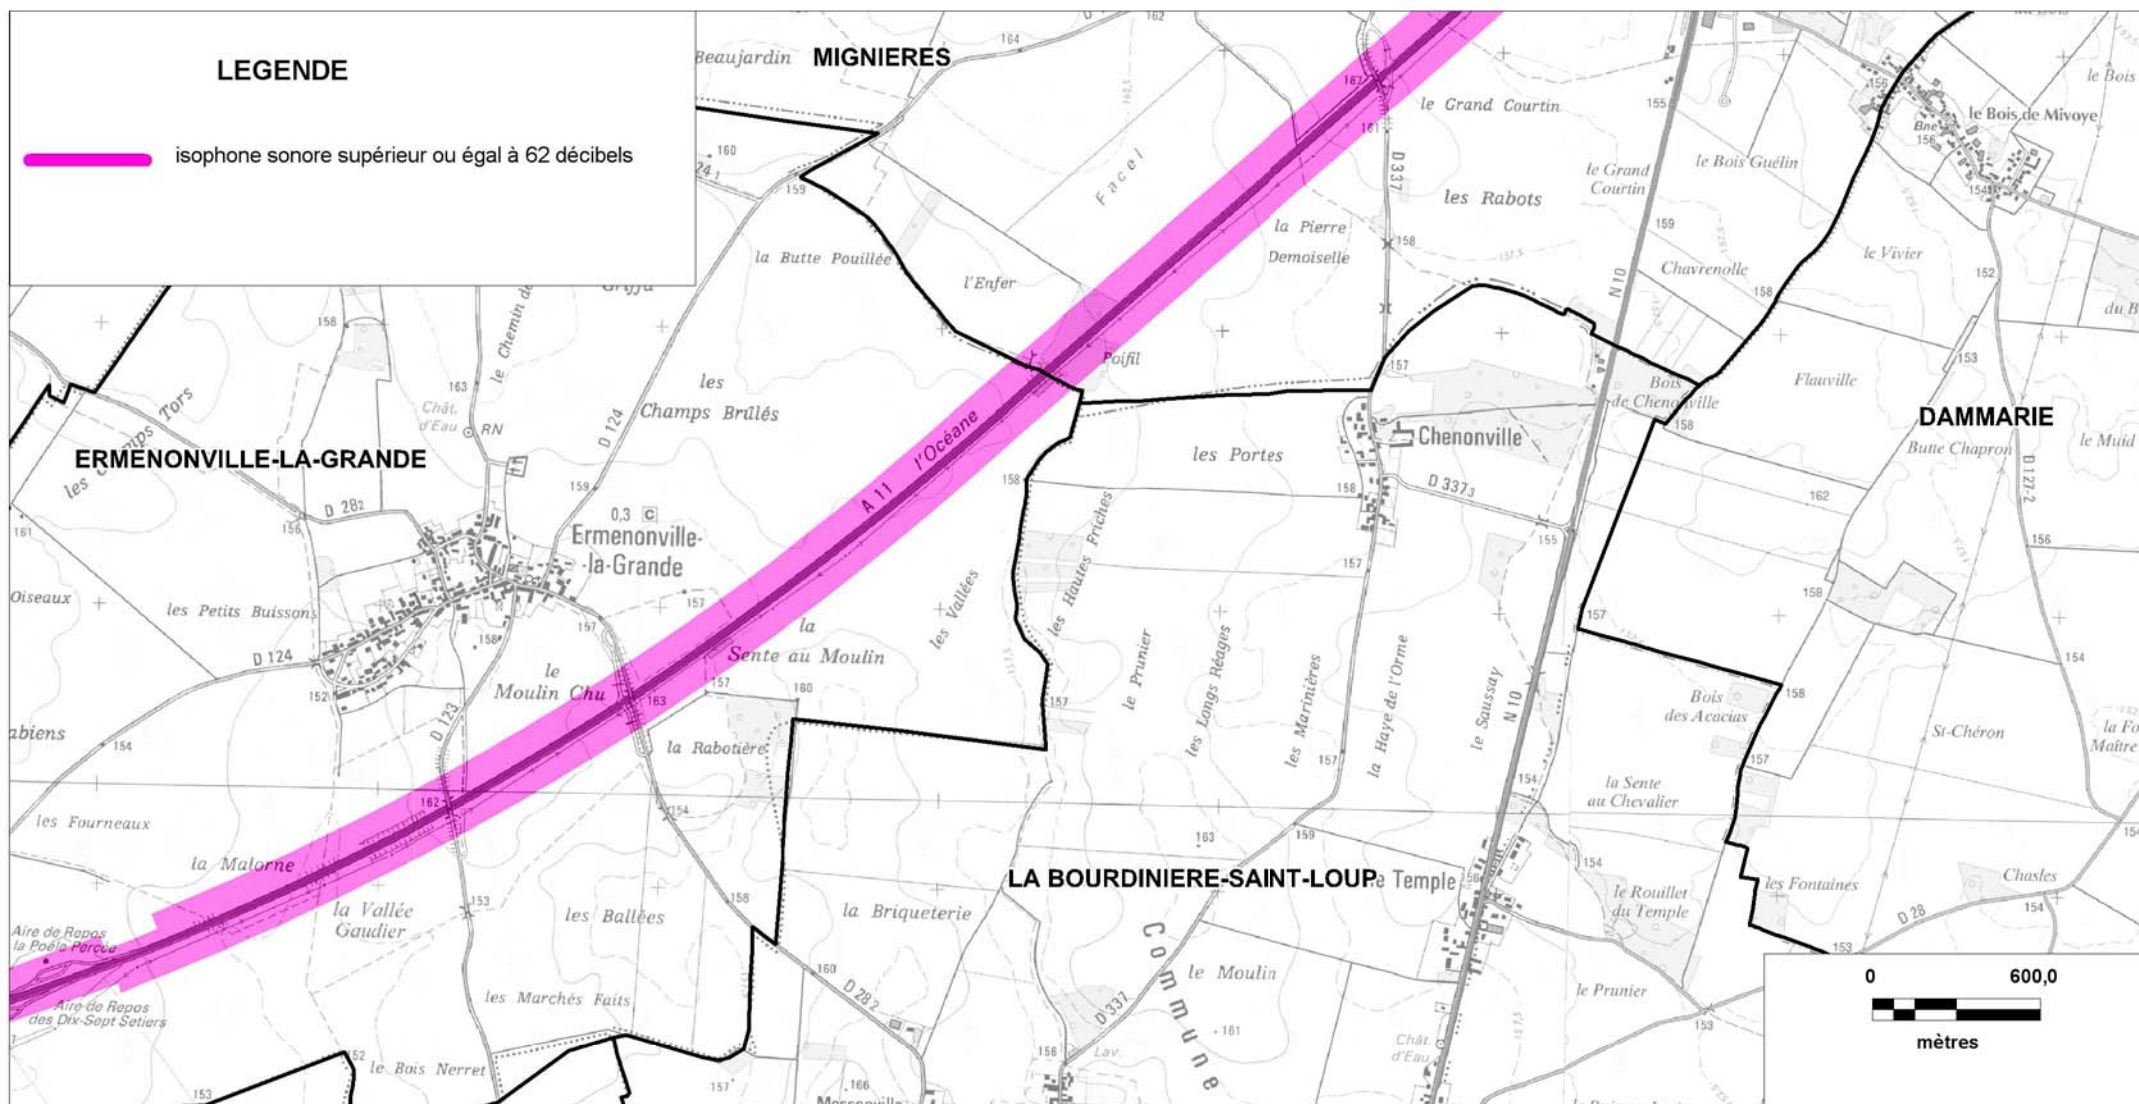

CARTE STRATEGIQUE DITE " C DE NUIT " D'EURE-ET-LOIR

ISOPHONE supérieur ou égal à 62 décibels de l'autoroute A11 (planche 8/14)

Date : version 2008

DDT 28

17 Place de la République

CS 40517

28 008 CHARTRES Cedex

Tél : 02 37 20 40 60 Fax : 02 37 36 37 03

Cartographie issue du Scan25®

© IGN - Paris - 2006

Protocole MEDAD-IGN-MAP du 24/07/2007

reproduction interdite

Sources des données : CETE Normandie Centre

Nom du fichier : A11_Carte_C_Nuit_La_Bourdiniere.wor