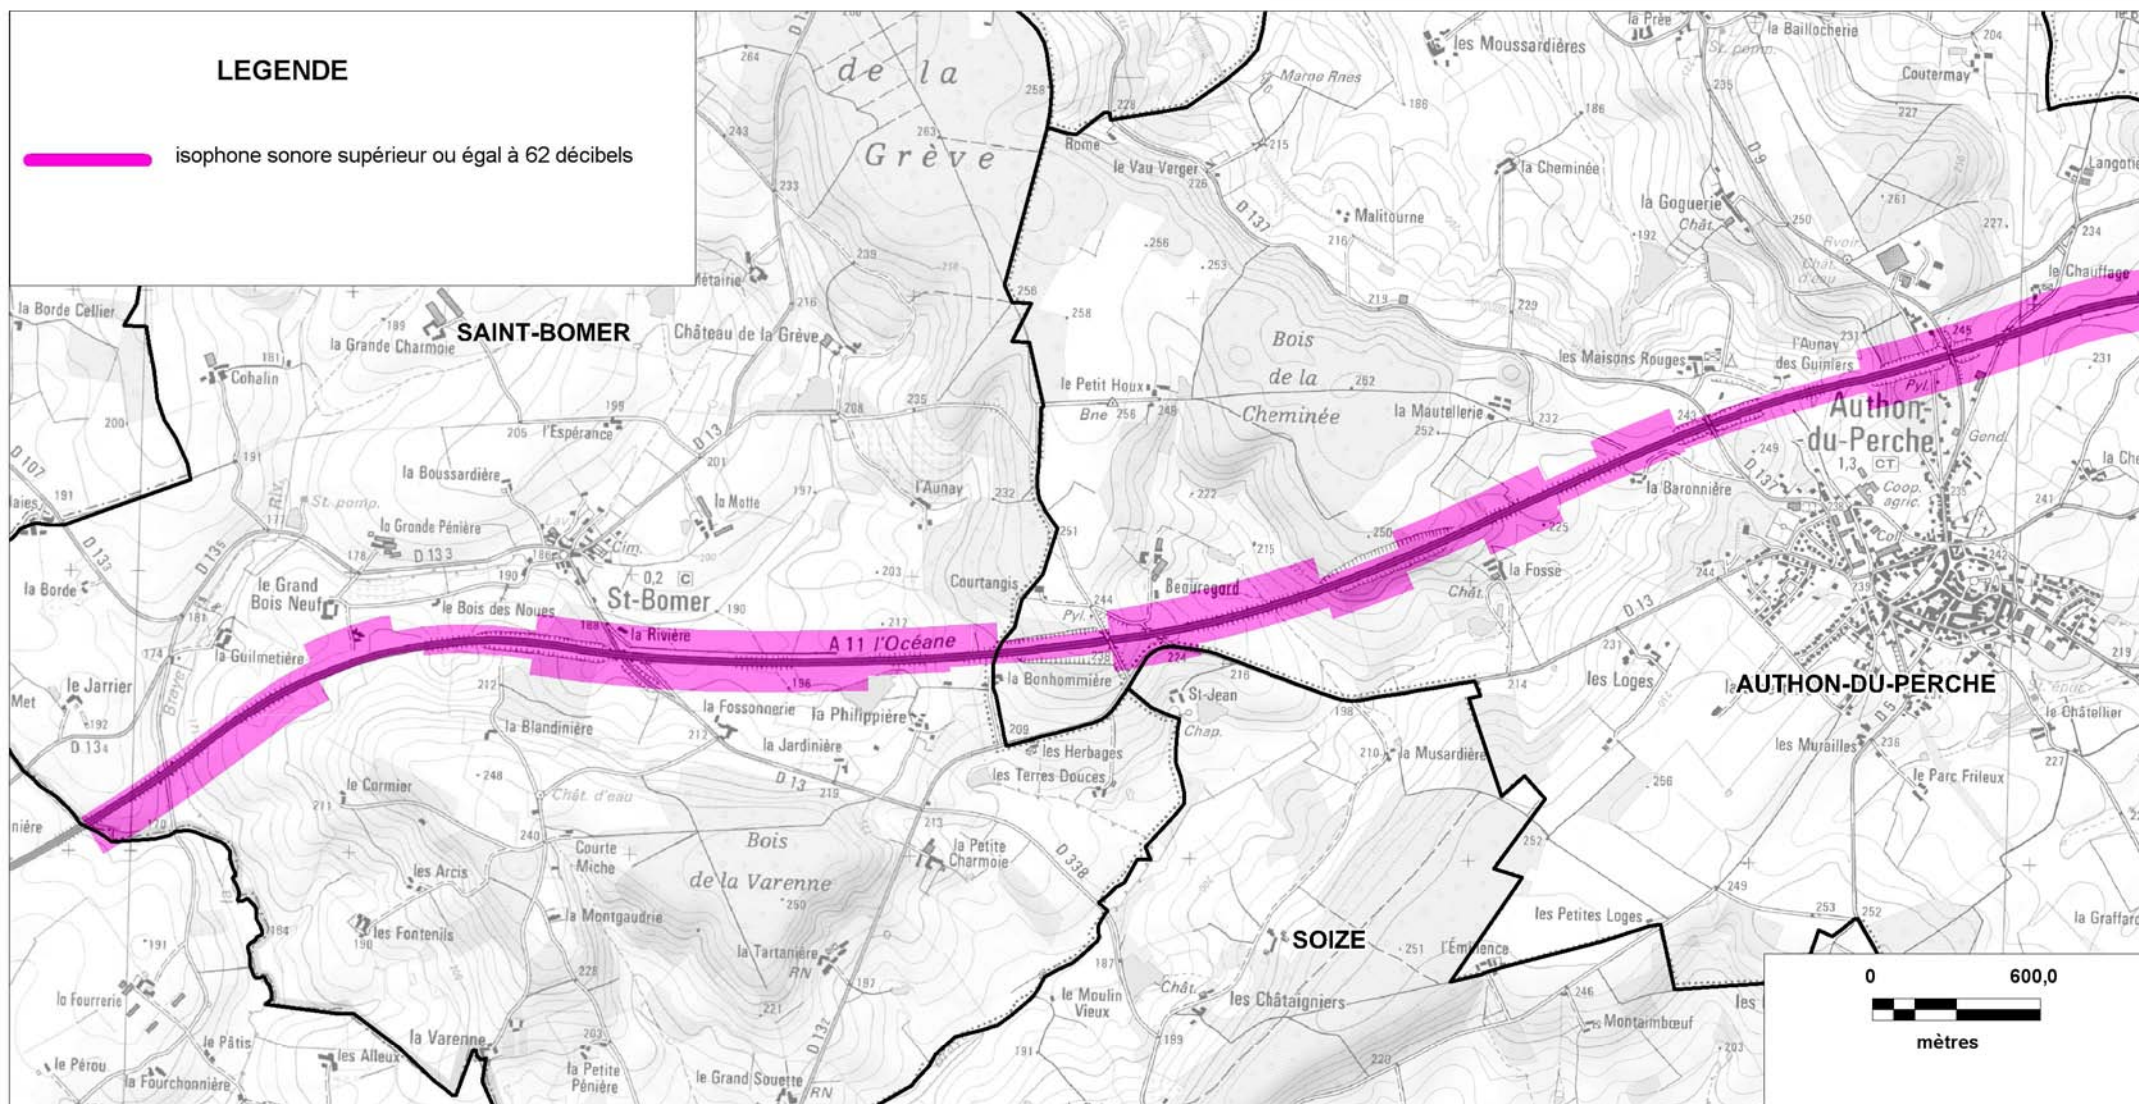

CARTE STRATEGIQUE DITE " C DE NUIT " D'EURE-ET-LOIR

ISOPHONE supérieur ou égal à 62 décibels de l'autoroute A11 (planche 1/14)

Date : version 2008

DDT 28

17 Place de la République

CS 40517

28 008 CHARTRES Cedex

Tél : 02 37 20 40 60 Fax : 02 37 36 37 03

Cartographie issue du Scan25®

© IGN - Paris - 2006

Protocole MEDAD-IGN-MAP du 24/07/2007

reproduction interdite

Sources des données : CETE Normandie Centre

Nom du fichier : A11_Carte_C_Nuit_St_Bomer.wor