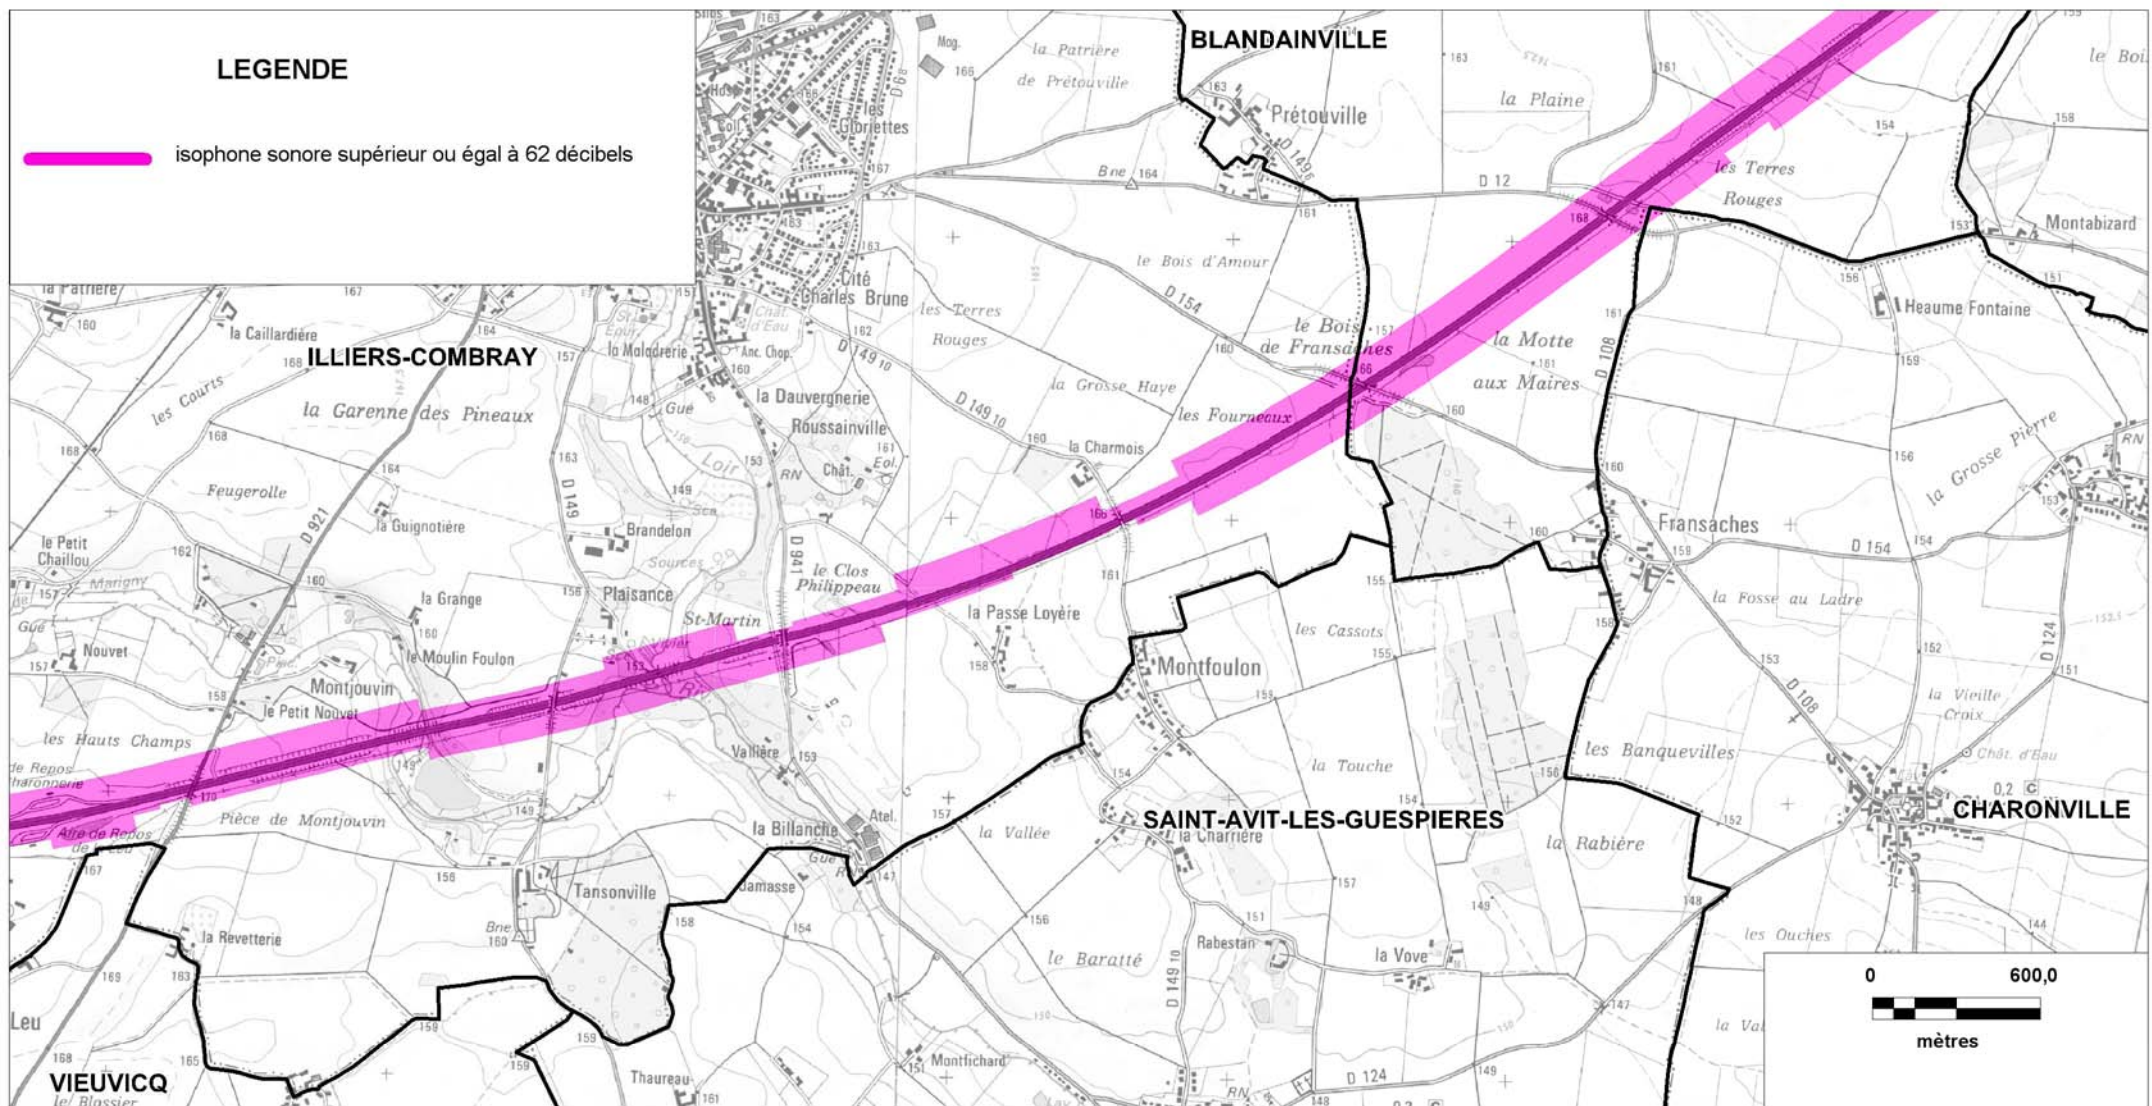

CARTE STRATEGIQUE DITE " C DE NUIT " D'EURE-ET-LOIR

ISOPHONE supérieur ou égal à 62 décibels de l'autoroute A11 (planche 6/14)

Date : version 2008

DDT 28

17 Place de la République

CS 40517

28 008 CHARTRES Cedex

Tél : 02 37 20 40 60 Fax : 02 37 36 37 03

Cartographie issue de Scan25®

© IGN - Paris - 2006

Protocole MEDAD-IGN-MAP du 24/07/2007

reproduction interdite

Sources des données : CETE Normandie Centre

Nom du fichier : A11_Carte_C_Nuit_Charonville.wor