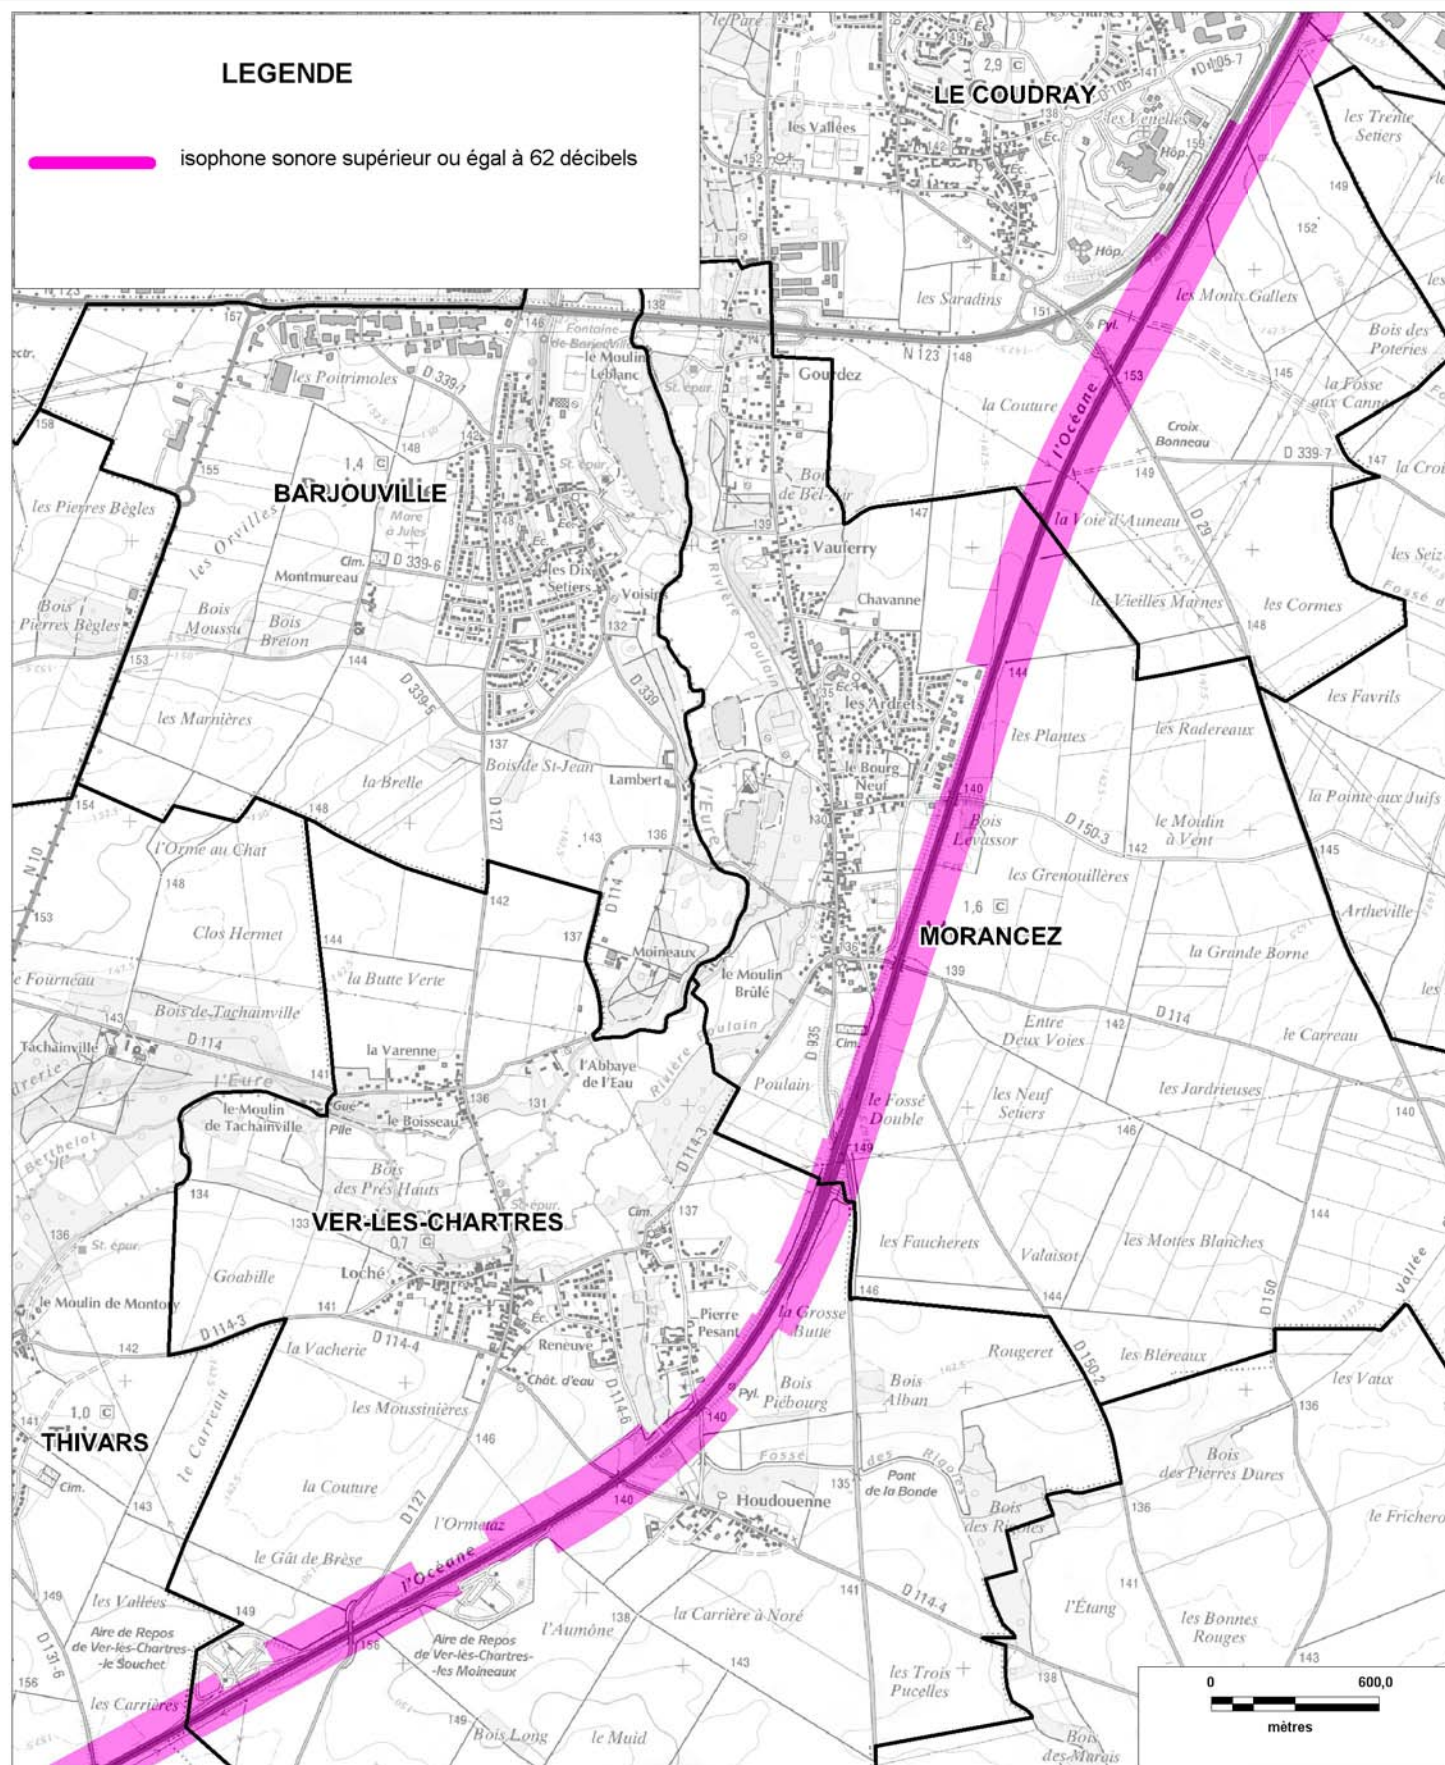

CARTE STRATEGIQUE DITE " C DE NUIT " D'EURE-ET-LOIR

ISOPHONE supérieur ou égal à 62 décibels de l'autoroute A11 (planche 10/14)

Date : version 2008

CARTE STRATEGIQUE DITE " C DE NUIT " D'EURE-ET-LOIR

ISOPHONE supérieur ou égal à 62 décibels de l'autoroute A11 (planche 9/14)