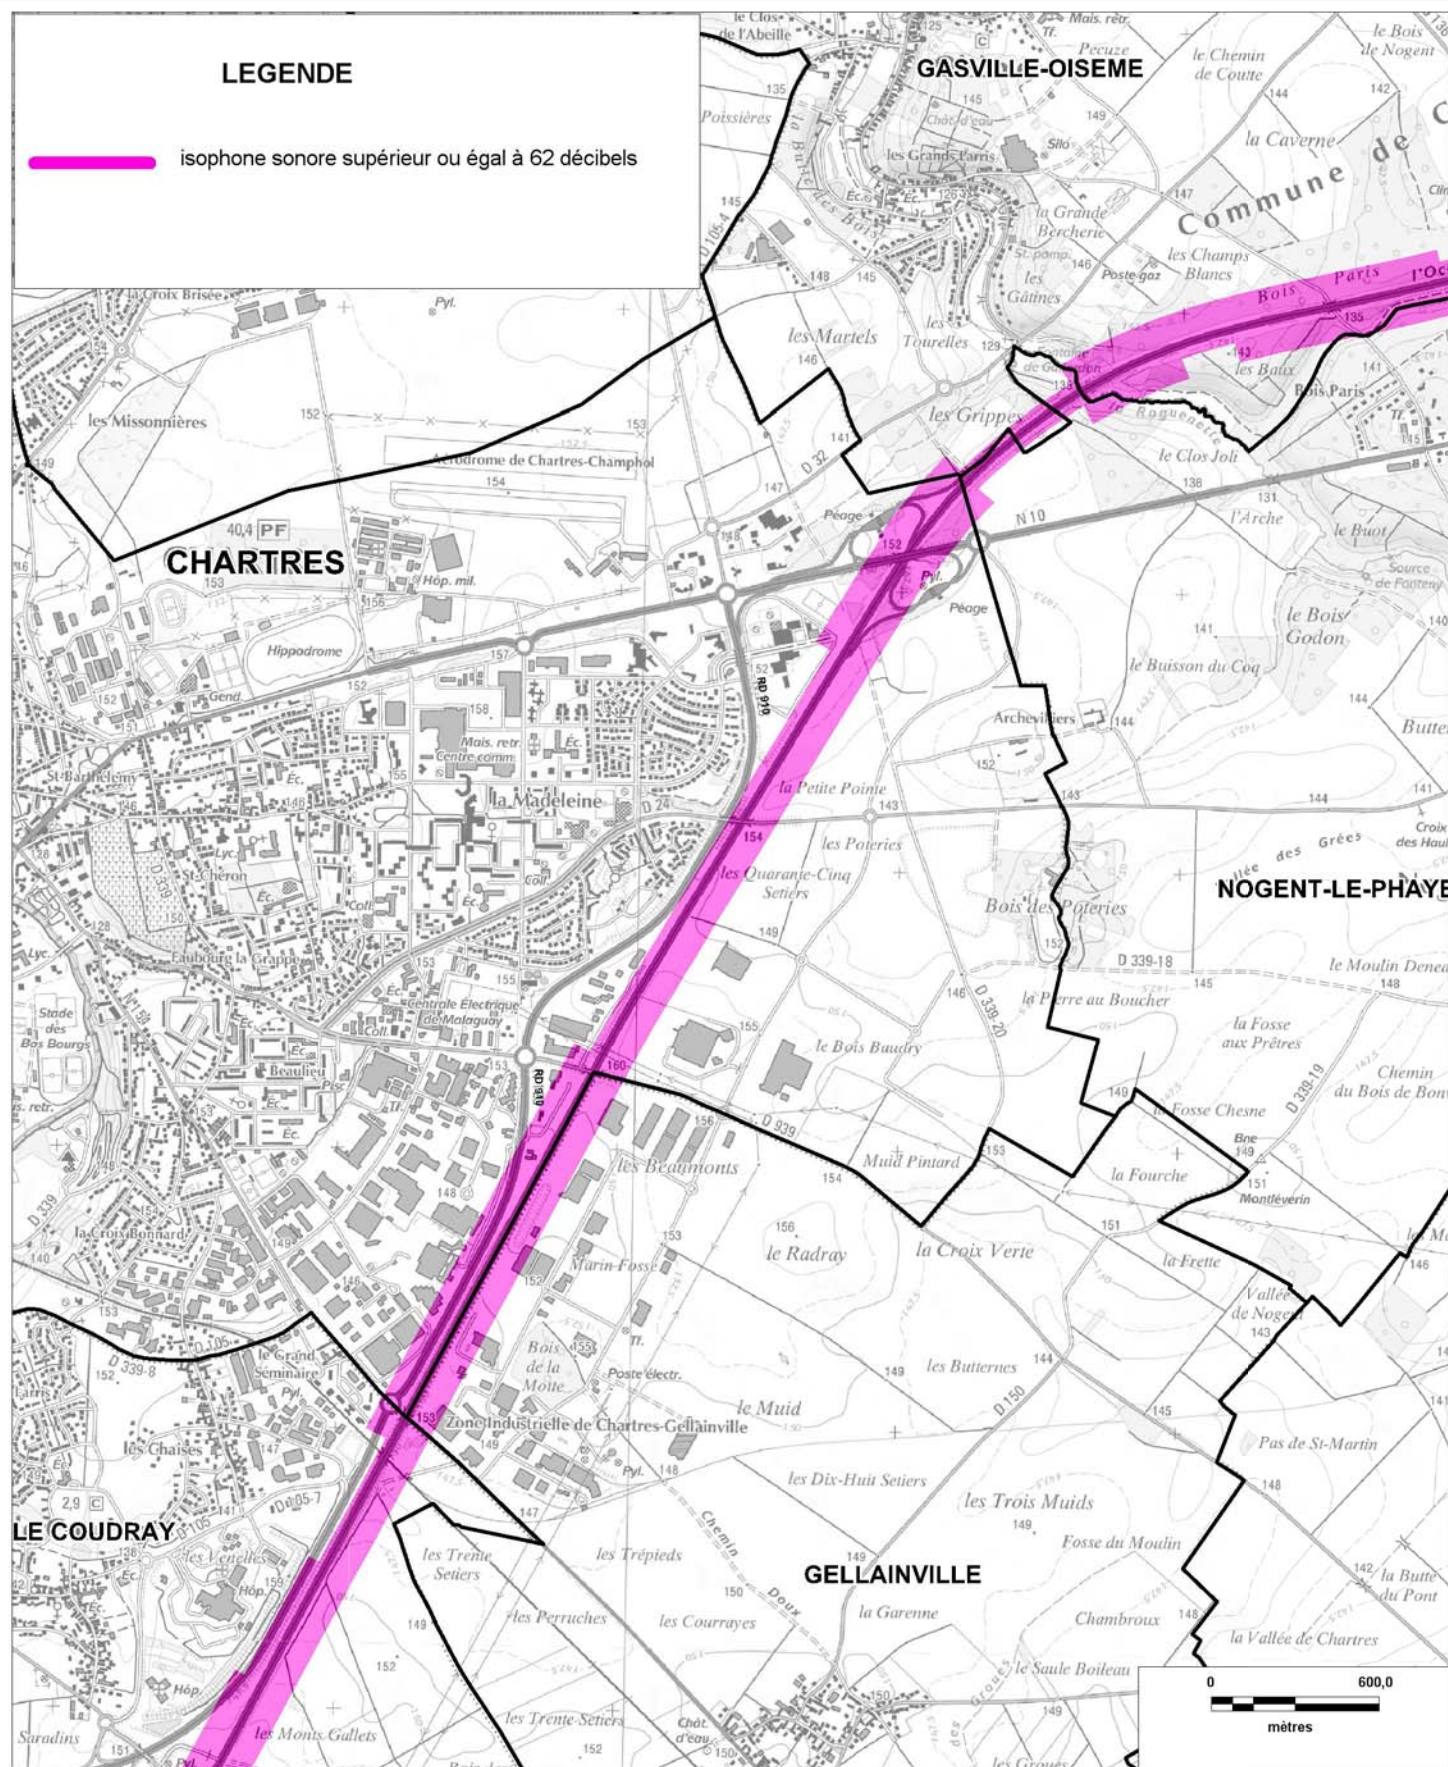

CARTE STRATEGIQUE DITE " C DE NUIT " D'EURE-ET-LOIR

ISOPHONE supérieur ou égal à 62 décibels de l'autoroute A11 (planche 11/14)

Date : version 2008

DDT 28

17 Place de la République

CS 40517

28 008 CHARTRES Cedex