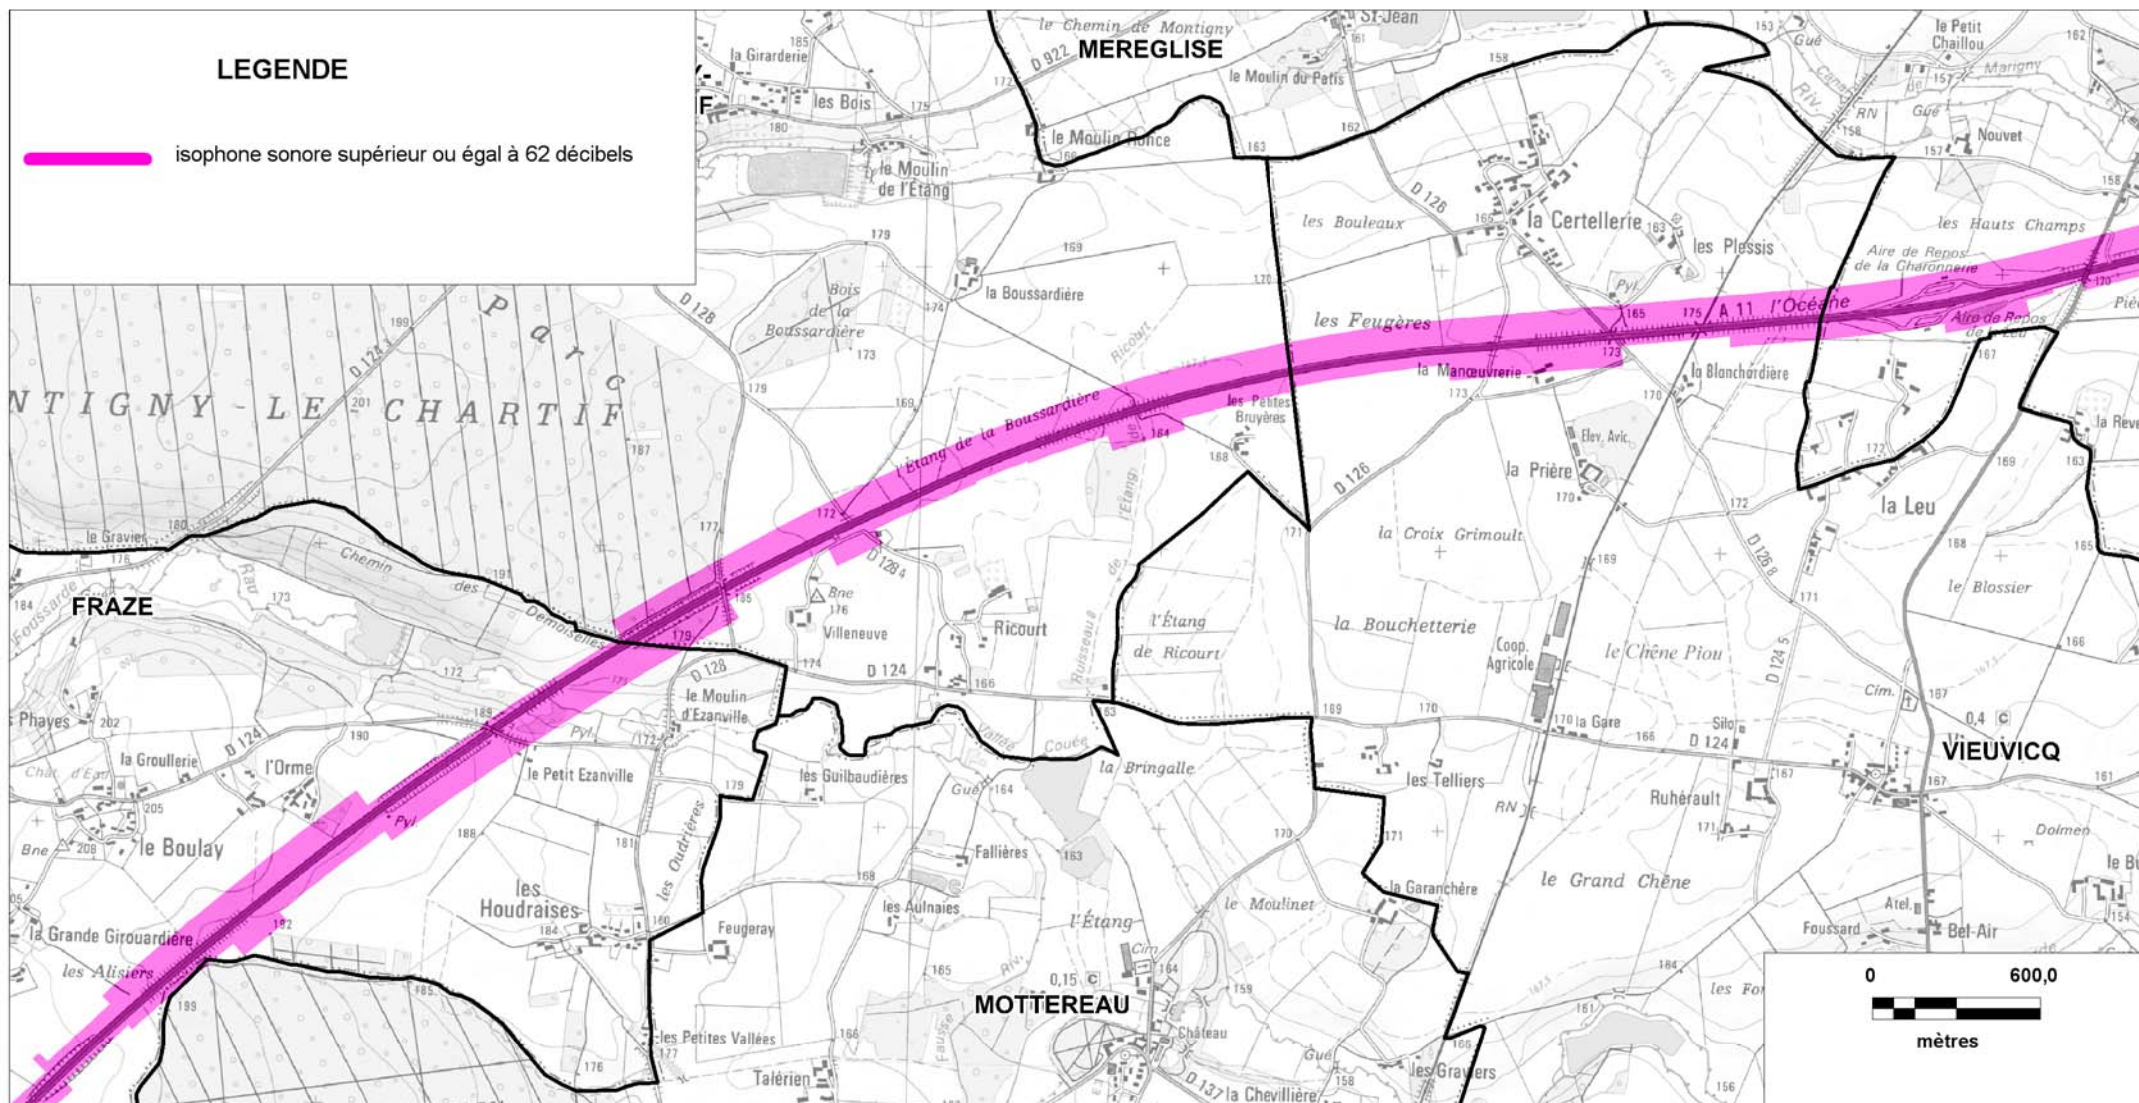

ISOPHONE supérieur ou égal à 62 décibels de l'autoroute A11 (planche 5/14)

Date : version 2008

DDT 28

17 Place de la République

CS 40517

28 008 CHARTRES Cedex

Tél : 02 37 20 40 60 Fax : 02 37 36 37 03

Cartographie issue du Scan25®