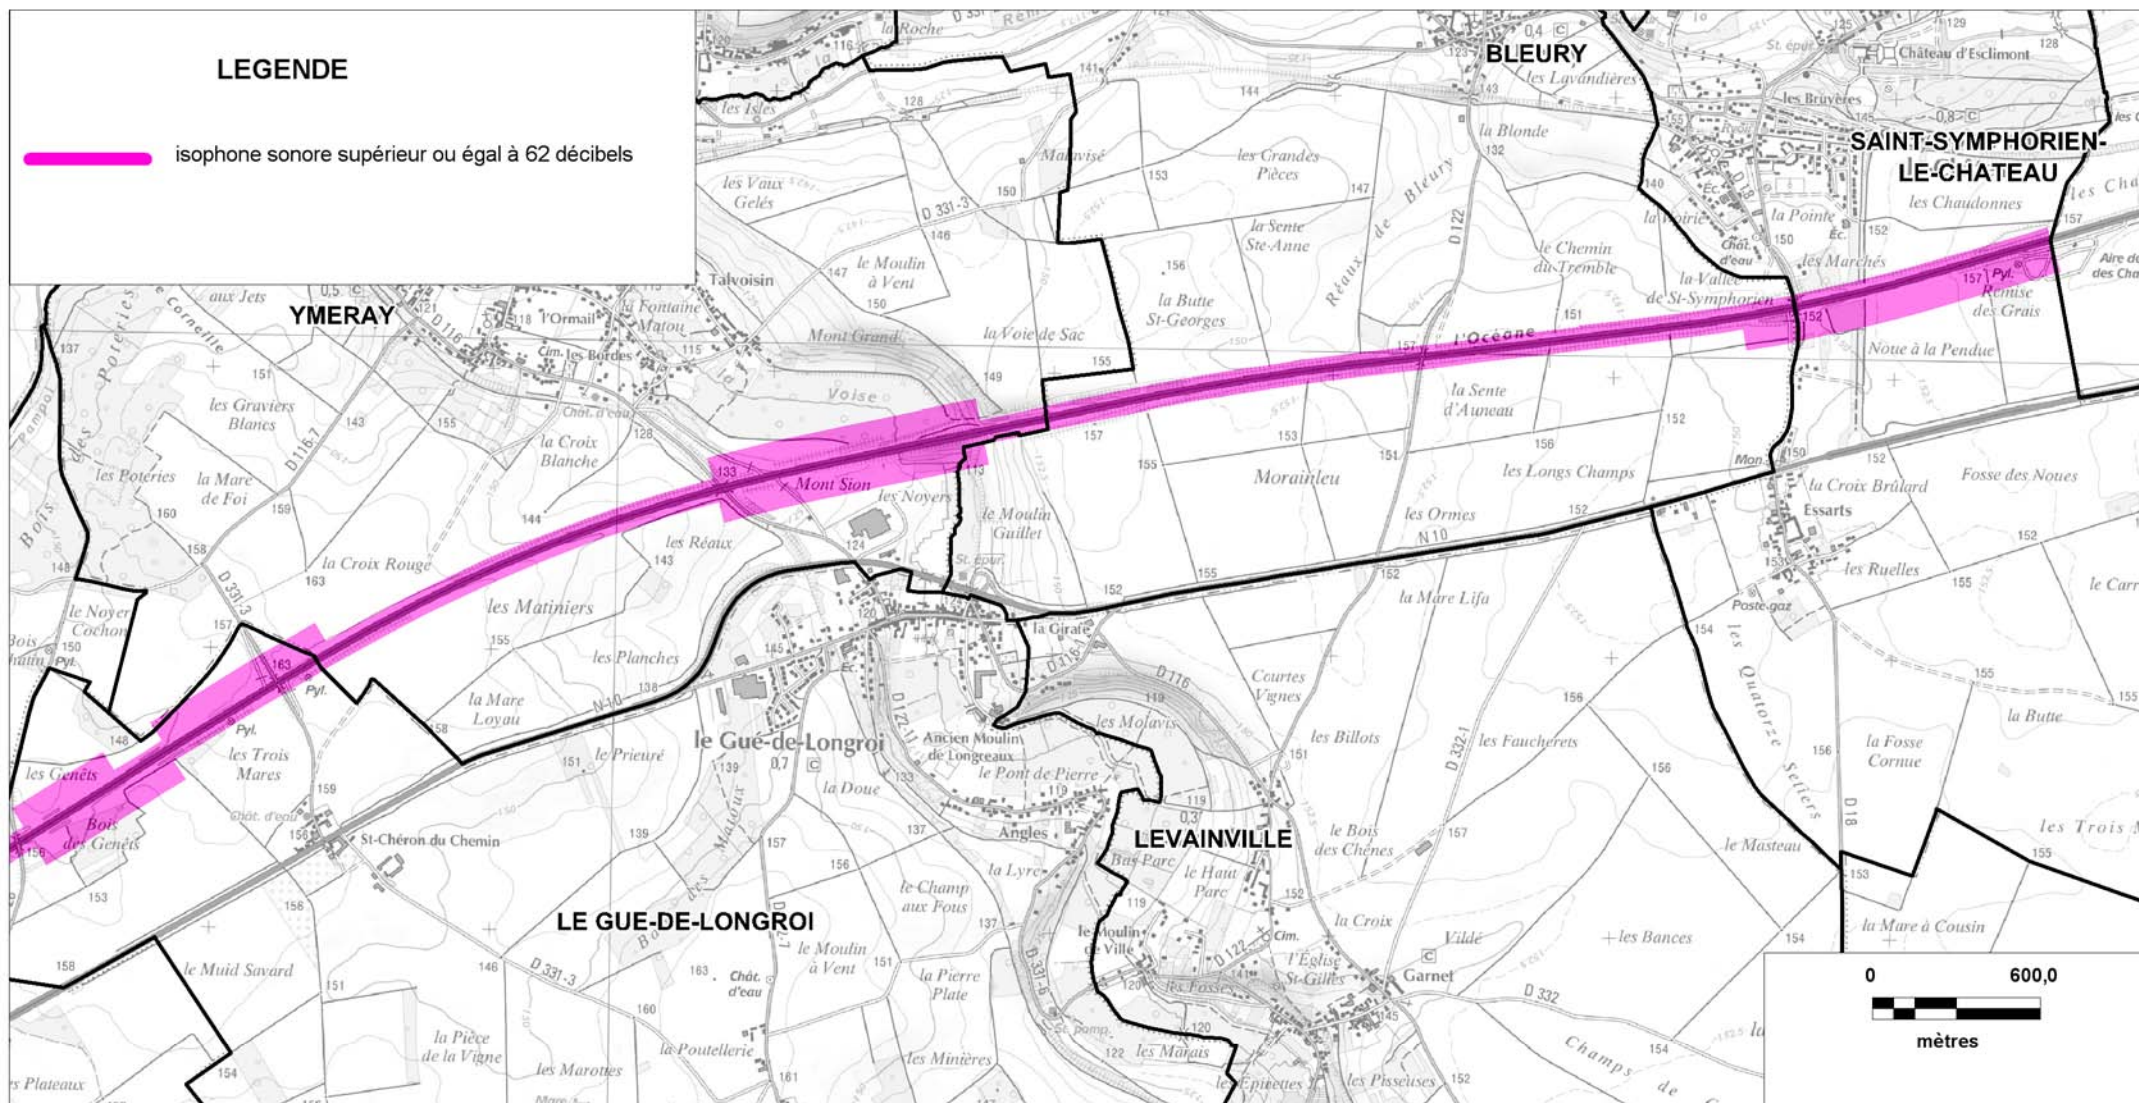

CARTE STRATEGIQUE DITE " C DE NUIT " D'EURE-ET-LOIR

ISOPHONE supérieur ou égal à 62 décibels de l'autoroute A11 (planche 14/14)

Date : version 2008

DDT 28

17 Place de la République

CS 40517

28 008 CHARTRES Cedex