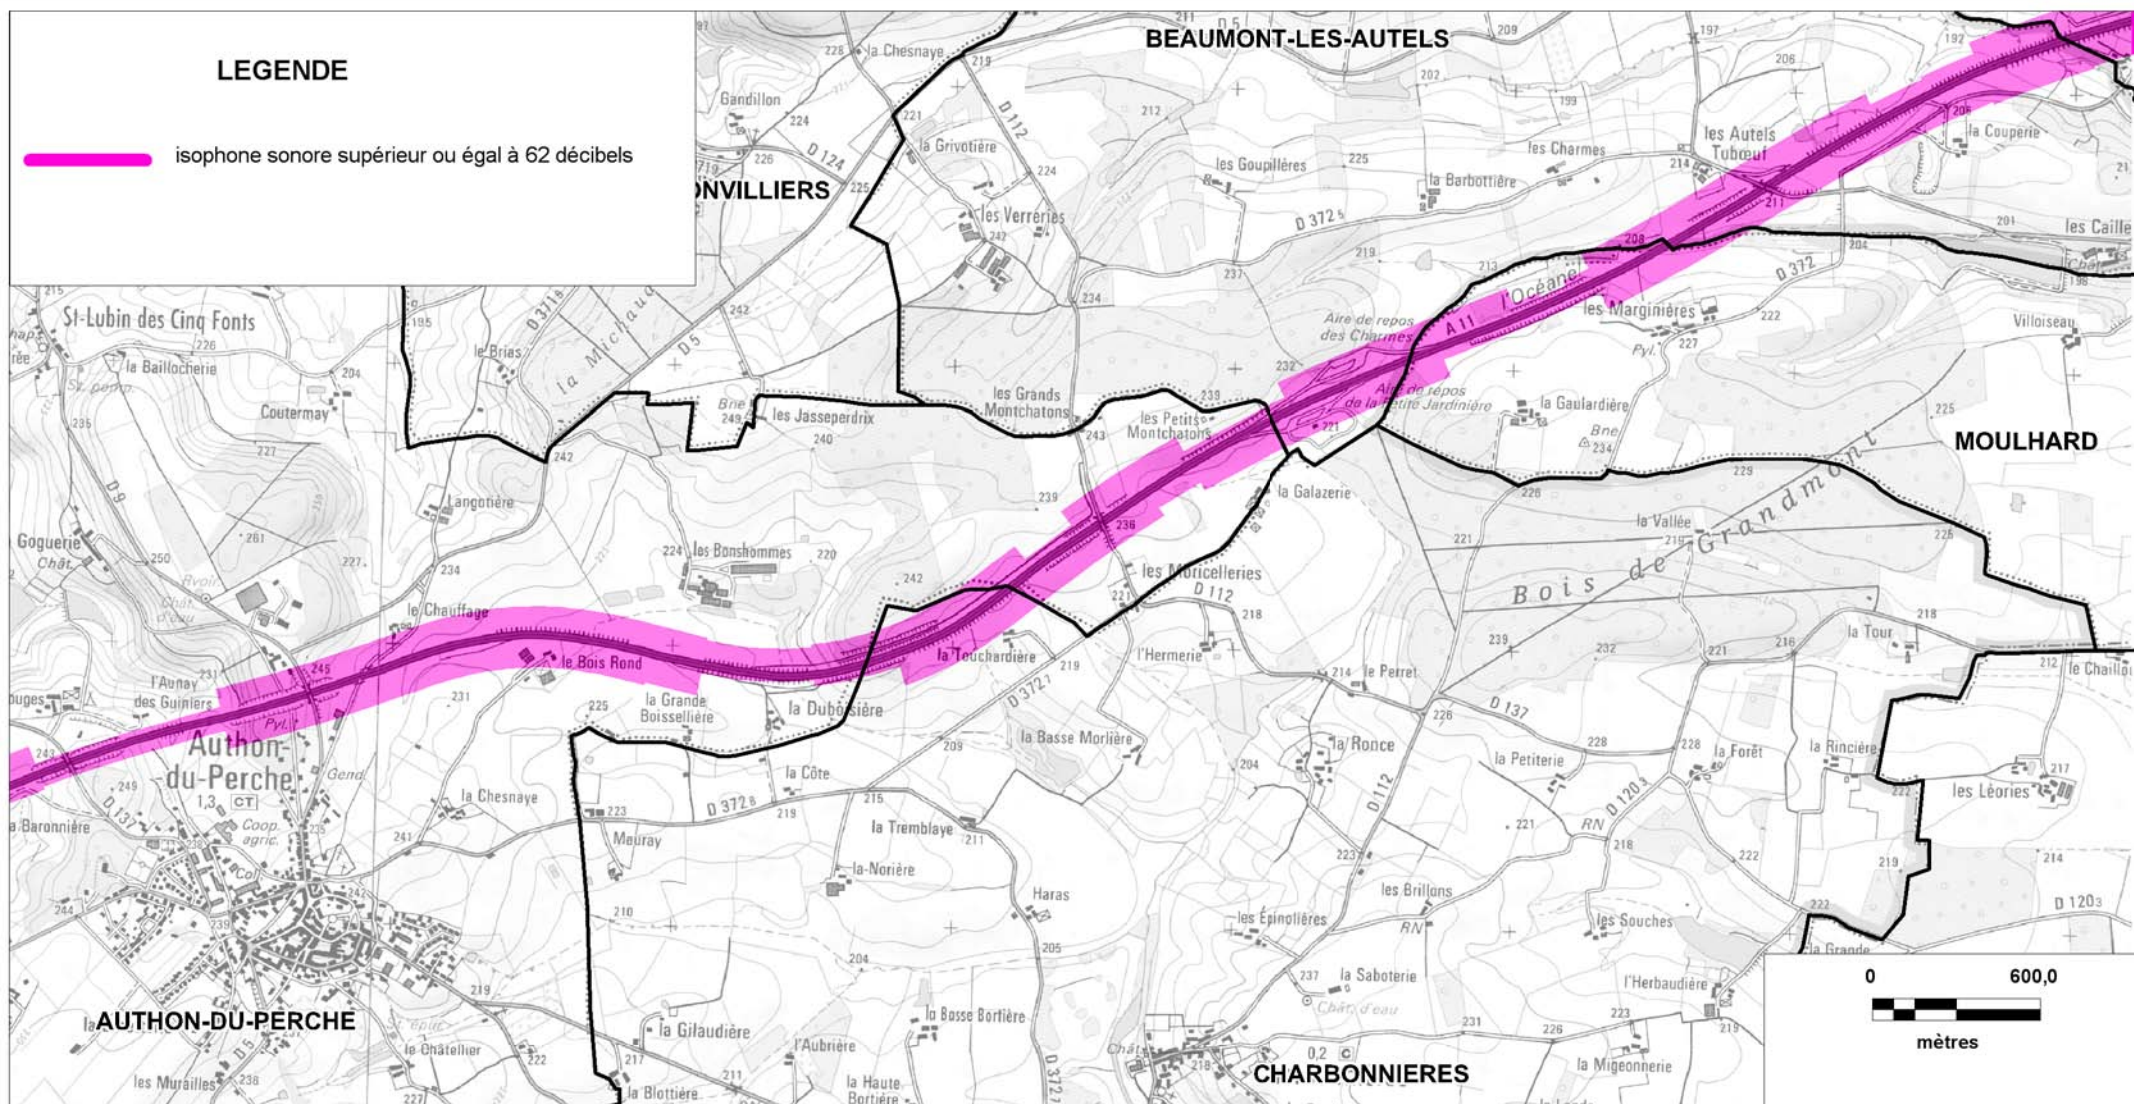

CARTE STRATEGIQUE DITE " C DE NUIT " D'EURE-ET-LOIR

ISOPHONE supérieur ou égal à 62 décibels de l'autoroute A11 (planche 2/14)

Date : version 2008

DDT 28

17 Place de la République

CS 40517

28 008 CHARTRES Cedex

Tél : 02 37 20 40 60 Fax : 02 37 36 37 03

Cartographie issue du Scan25®

© IGN - Paris - 2006

Protocole MEDAD-IGN-MAP du 24/07/2007

reproduction interdite

Sources des données : CETE Normandie Centre

Nom du fichier : A11_Carte_C_Nuit_Moulhard.wor