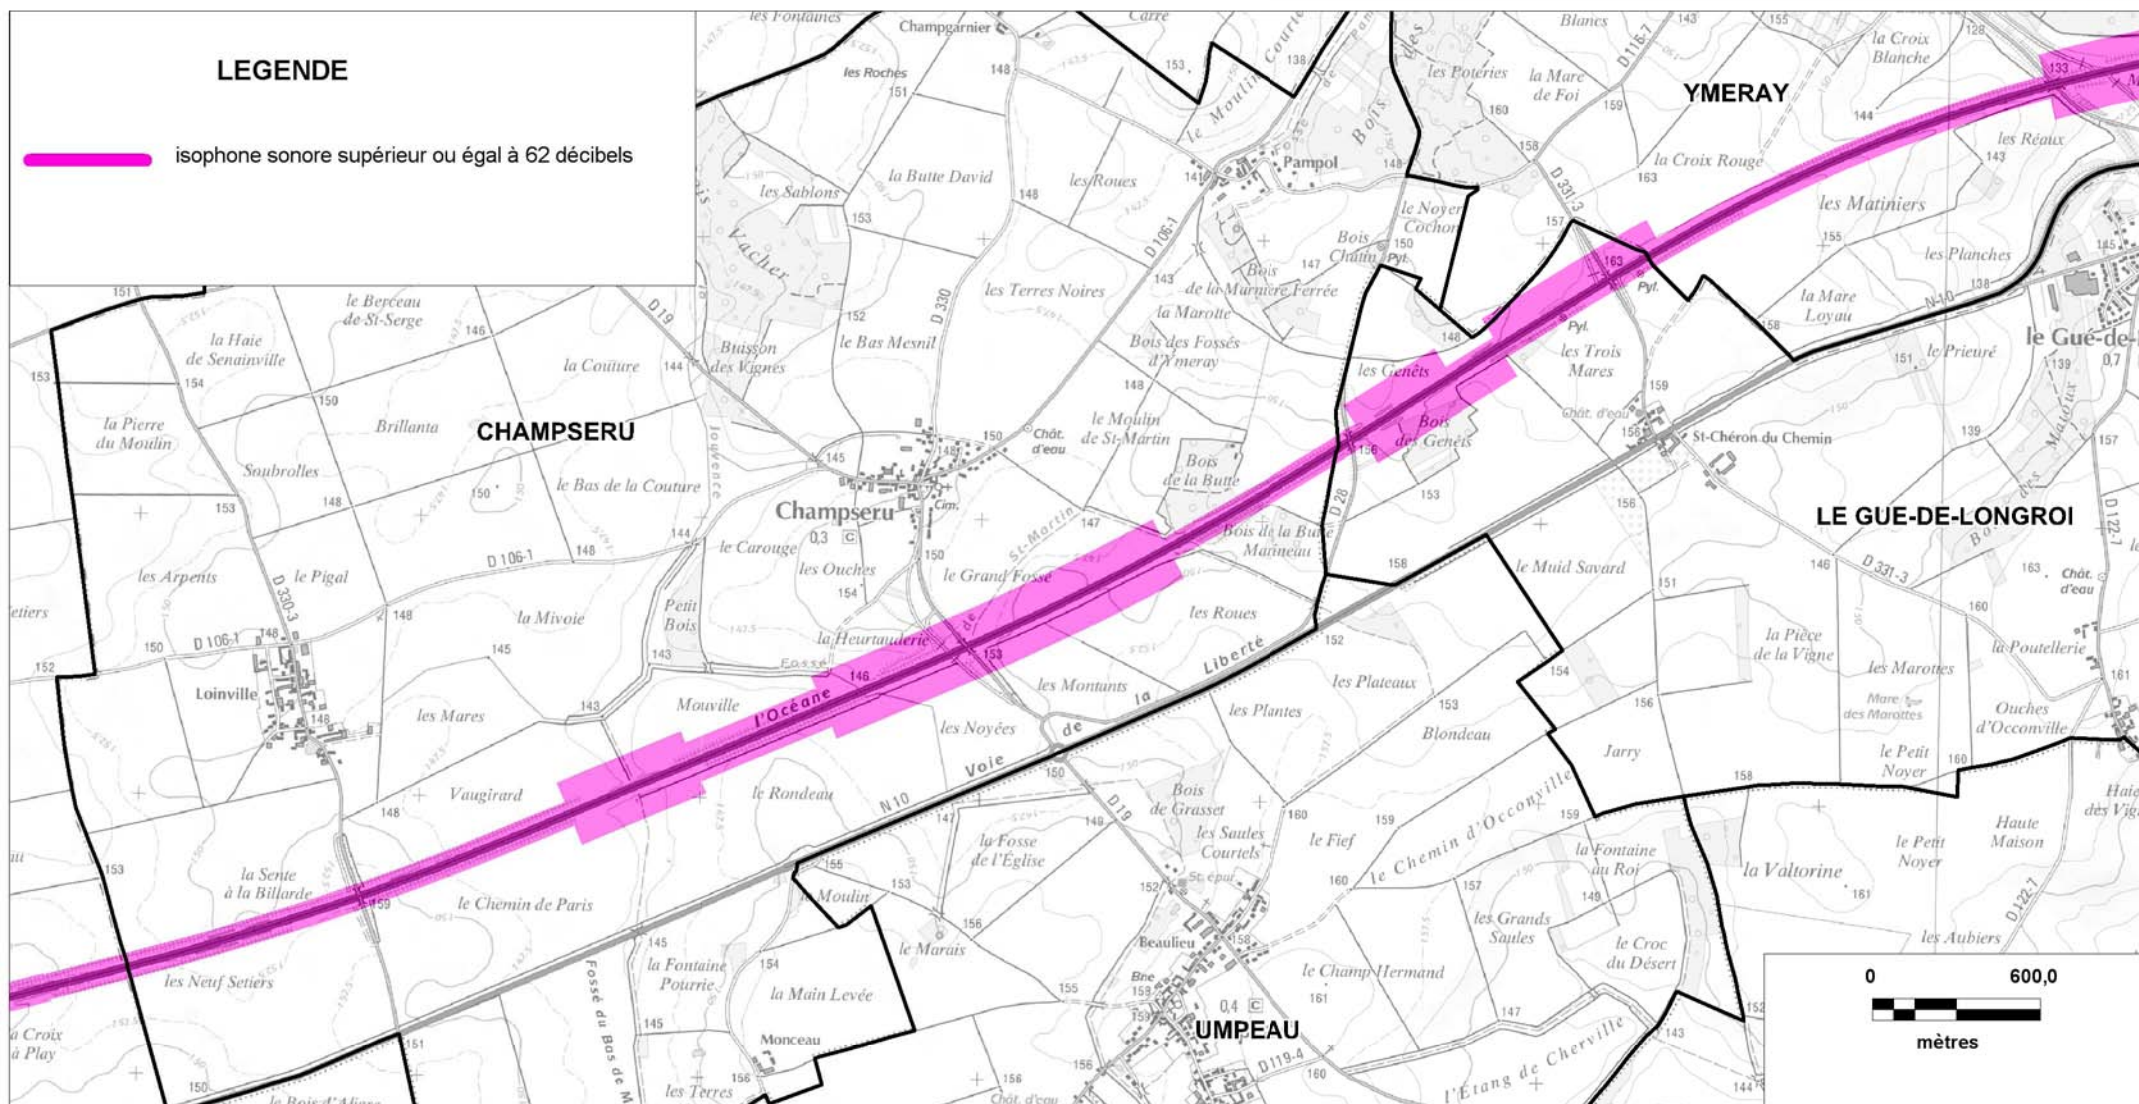

CARTE STRATEGIQUE DITE " C DE NUIT " D'EURE-ET-LOIR

ISOPHONE supérieur ou égal à 62 décibels de l'autoroute A11 (planche 13/14)

Date : version 2008

DDT 28

17 Place de la République

CS 40517

28 008 CHARTRES Cedex