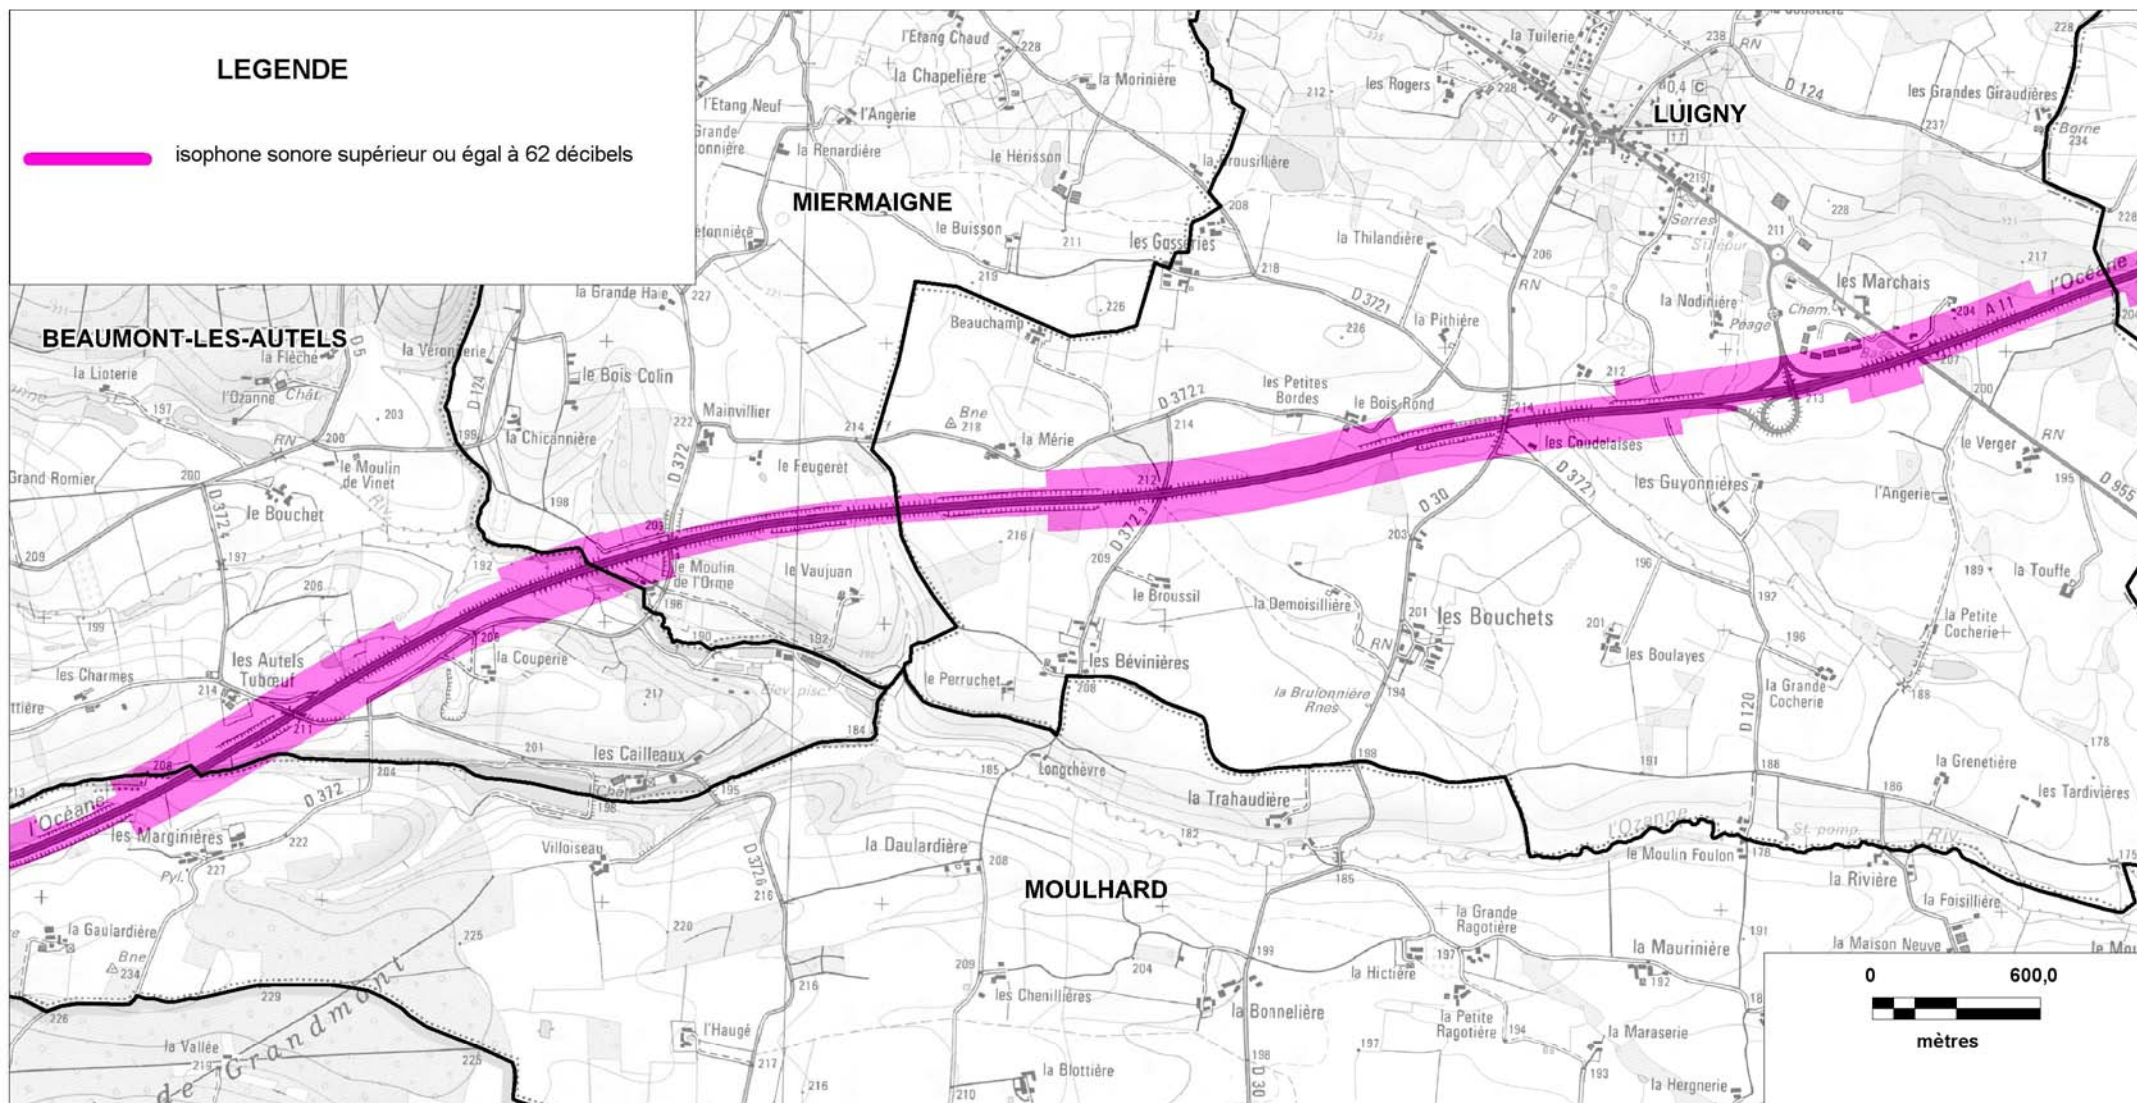

ISOPHONE supérieur ou égal à 62 décibels de l'autoroute A11 (planche 3/14)

Date : version 2008

DDT 28

17 Place de la République

CS 40517

28 008 CHARTRES Cedex

Tél : 02 37 20 40 60 Fax : 02 37 36 37 03

Cartographie issue du Scan25®