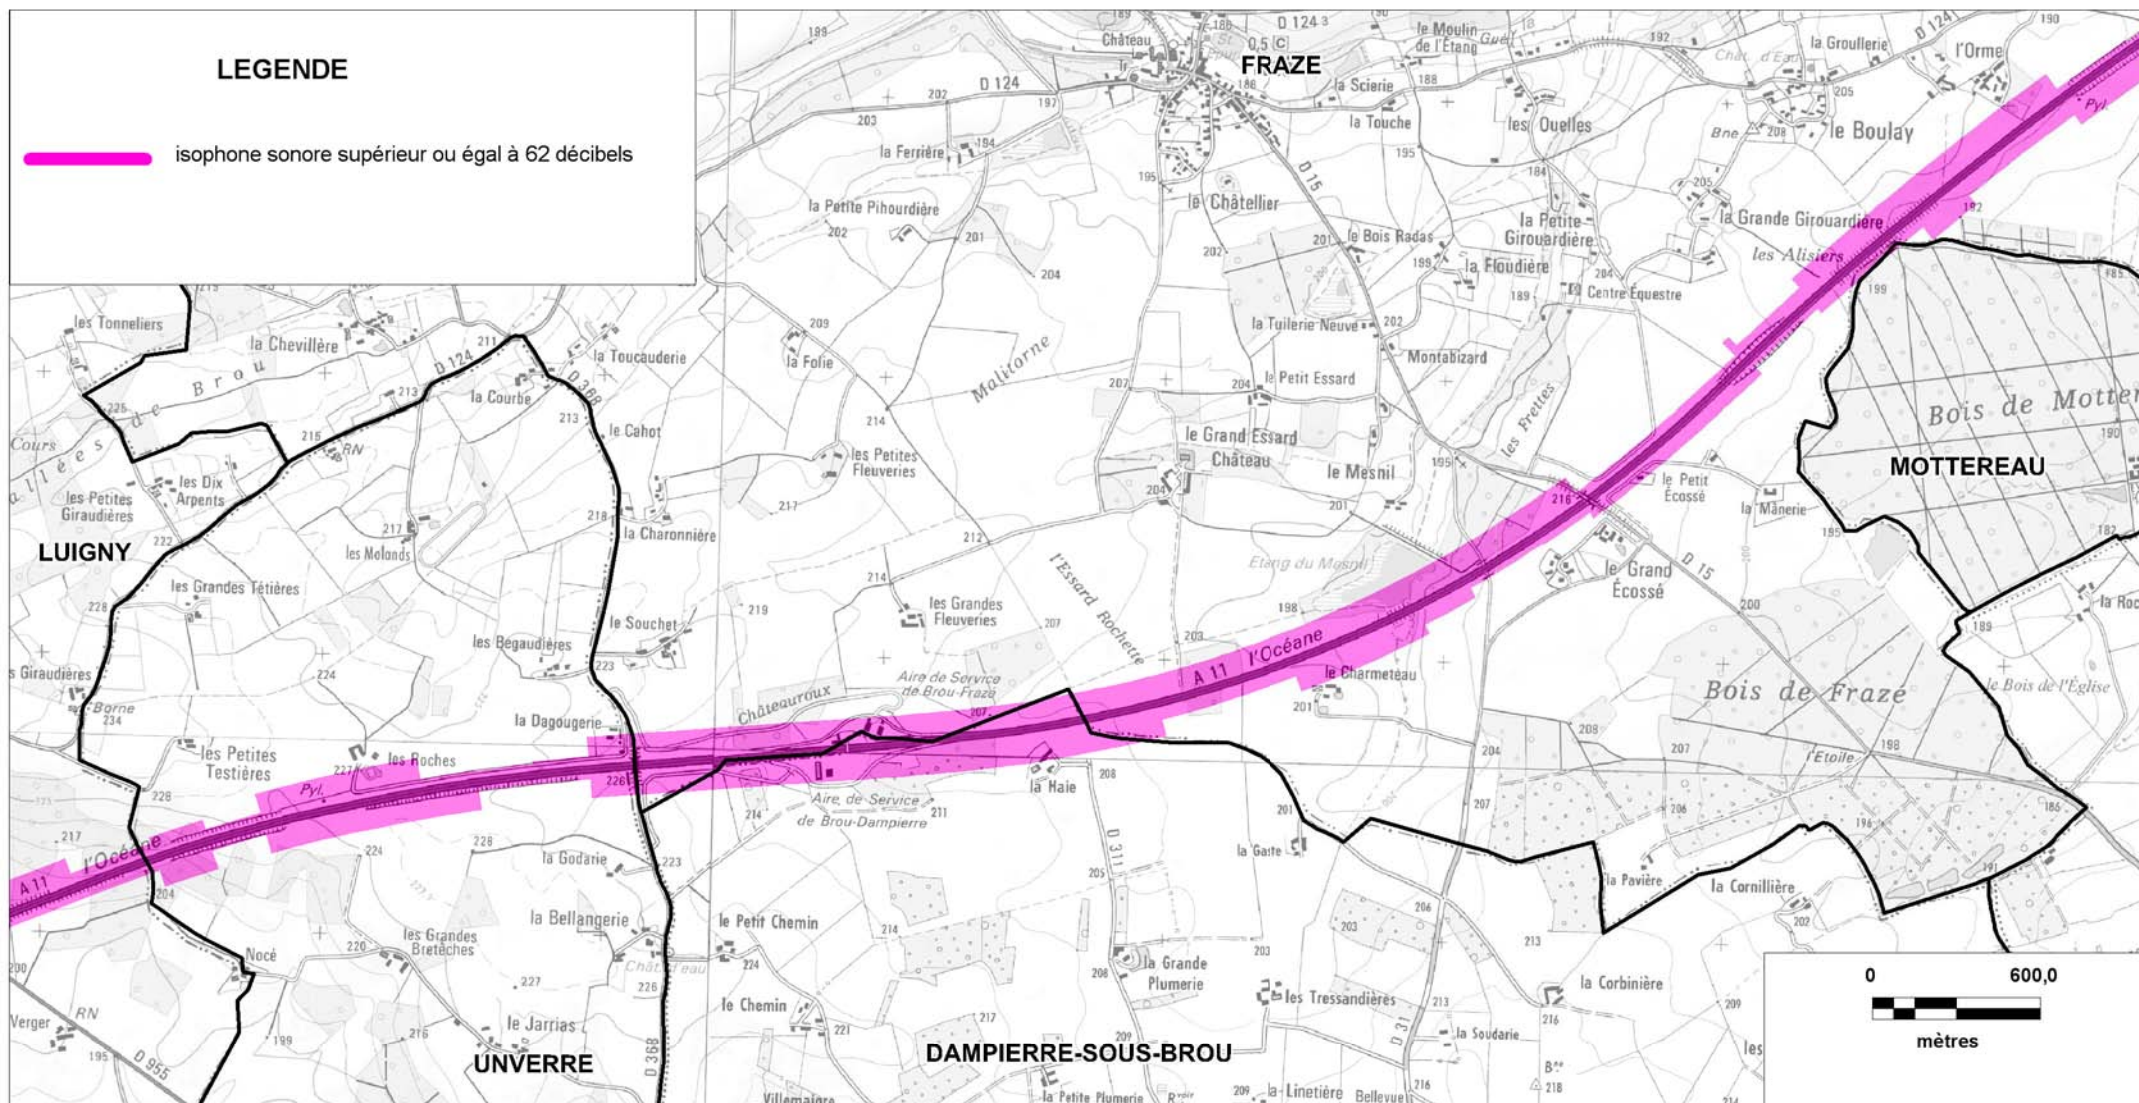

CARTE STRATEGIQUE DITE " C DE NUIT " D'EURE-ET-LOIR

ISOPHONE supérieur ou égal à 62 décibels de l'autoroute A11 (planche 4/14)

Date : version 2008

DDT 28

17 Place de la République

CS 40517

28 008 CHARTRES Cedex

Tél : 02 37 20 40 60 Fax : 02 37 36 37 03

Cartographie issue du Scan25®

© IGN - Paris - 2006

Protocole MEDAD-IGN-MAP du 24/07/2007

reproduction interdite

Sources des données : CETE Normandie Centre

Nom du fichier : A11_Carte_C_Nuit_Fraze.wor